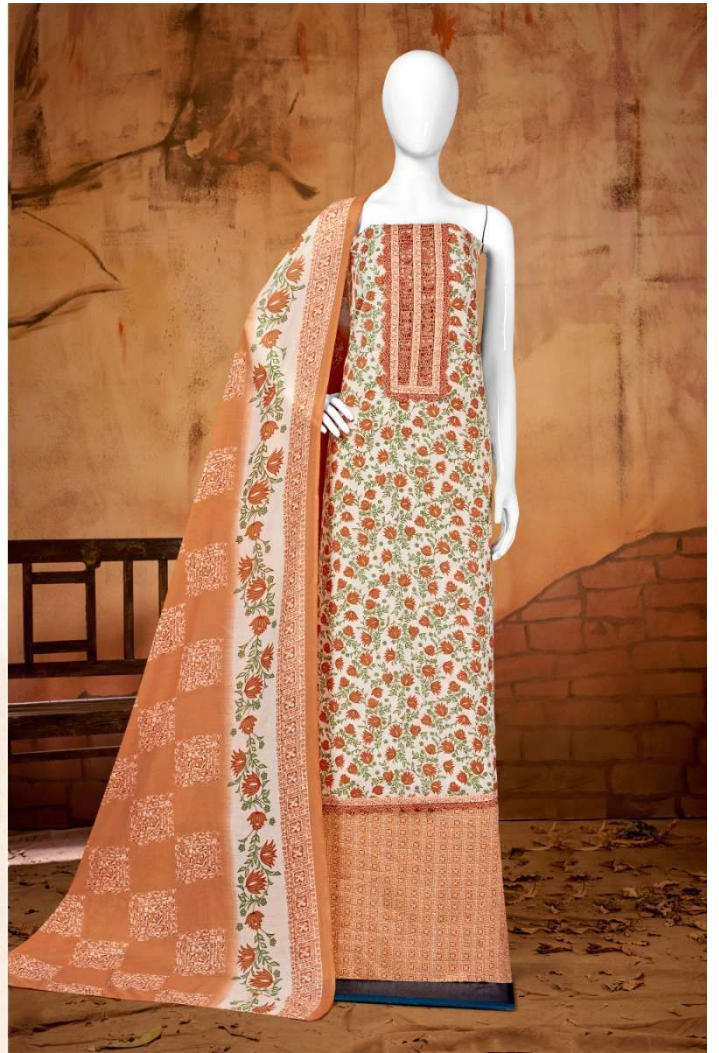

**Gipson**<sup>®</sup>

**Volkswagen**

**Gipson**<sup>®</sup>

**Volkswagen**

**Sipson**<sup>®</sup>

  
**Volkswagen**

TOP :- PURE COTTON SLUB FOIL PRINT  
WITH AUTHENTIC LACE WORK  
BOTTOM :- PURE COTTON SLUB PRINT    D.NO.2130-A  
DUPATTA :- PURE COTTON PRINT

**Sipson**<sup>®</sup>

  
**Volkswagen**

TOP :- PURE COTTON SLUB FOIL PRINT  
WITH AUTHENTIC LACE WORK  
BOTTOM :- PURE COTTON SLUB PRINT    D.NO.2130-C  
DUPATTA :- PURE COTTON PRINT

**Sipson®**

  
**Volkswagen**

TOP :- PURE COTTON SLUB FOIL PRINT  
WITH AUTHENTIC LACE WORK

BOTTOM :- PURE COTTON SLUB PRINT D.NO.2130-B

DUPATTA :- PURE COTTON PRINT

**Sipson**<sup>®</sup>

  
**Volkswagen**

TOP :- PURE COTTON SLUB FOIL PRINT  
WITH AUTHENTIC LACE WORK  
BOTTOM :- PURE COTTON SLUB PRINT    D.NO.2130-D  
DUPATTA :- PURE COTTON PRINT

**Gipson<sup>®</sup>**

**Volkswagen**

D.No :- 2130

TOP :- PURE COTTON SLUB FOIL PRINT  
WITH AUTHENTIC LACE WORK

BOTTOM :- PURE COTTON SLUB PRINT

DUPATTA :- PURE COTTON PRINT