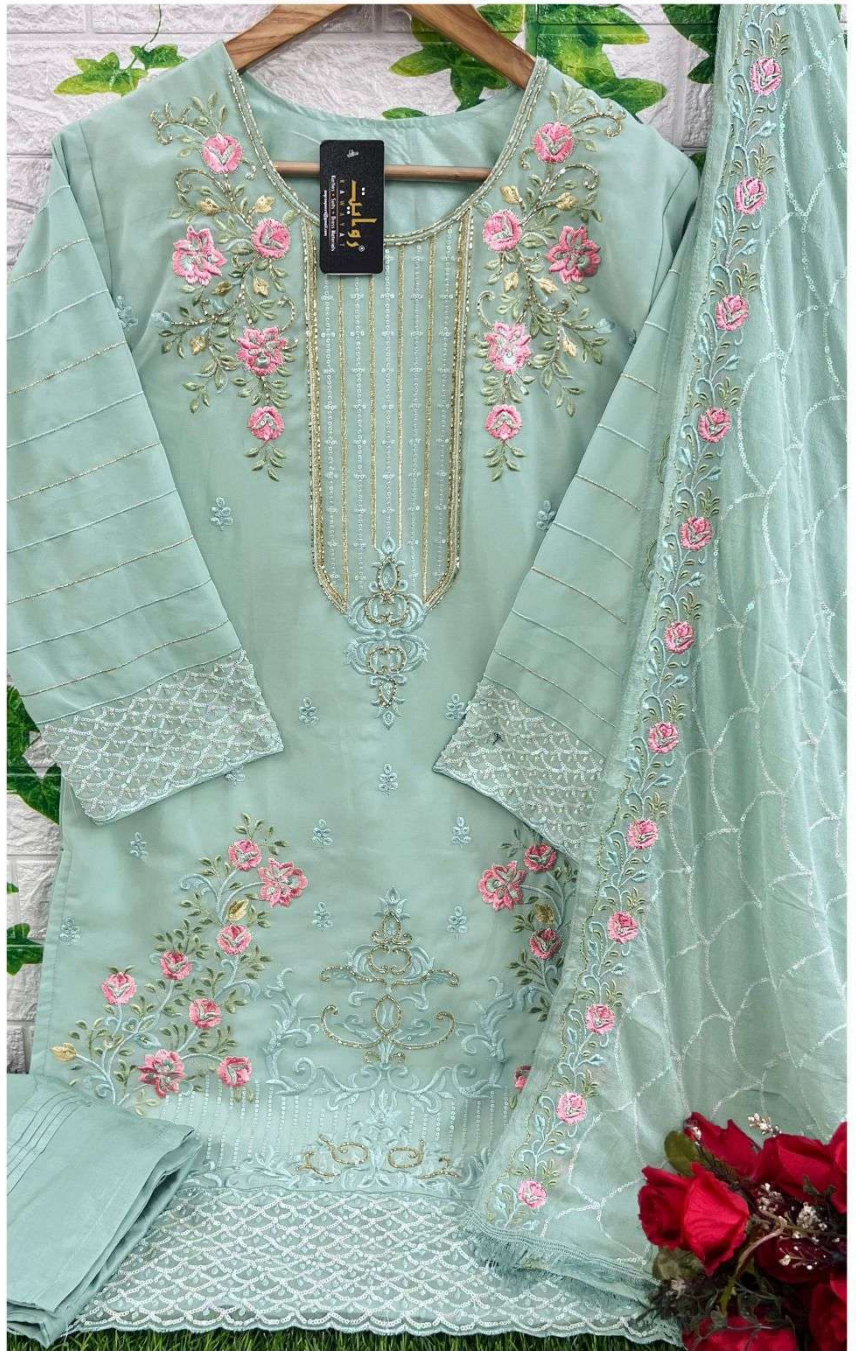

روایت
R A W A Y A T

READYMADE
051-A
SIZE-XL

- TOP-** FAUX GEORJOTT WITH
EMBROIDERY AND HANDWORK
- INNER-** DULL SANTOON
- BOTTOM-** PURE SILK PANT
- DUPATTA-** NAZMIN CHIFFON
WITH EMBROIDERY

روایت
R A W A Y A T

READYMADE
051-A
SIZE-XL

- TOP-** FAUX GEORJOTT WITH
EMBROIDERY AND HANDWORK
- INNER-** DULL SANTOON
- BOTTOM-** PURE SILK PANT
- DUPATTA-** NAZMIN CHIFFON
WITH EMBROIDERY

روایت
R A W A Y A T

READYMADE
051-B
SIZE-XL

- TOP-** FAUX GEORJOTT WITH
EMBROIDERY AND HANDWORK
- INNER-** DULL SANTOON
- BOTTOM-** PURE SILK PANT
- DUPATTA-** NAZMIN CHIFFON
WITH EMBROIDERY