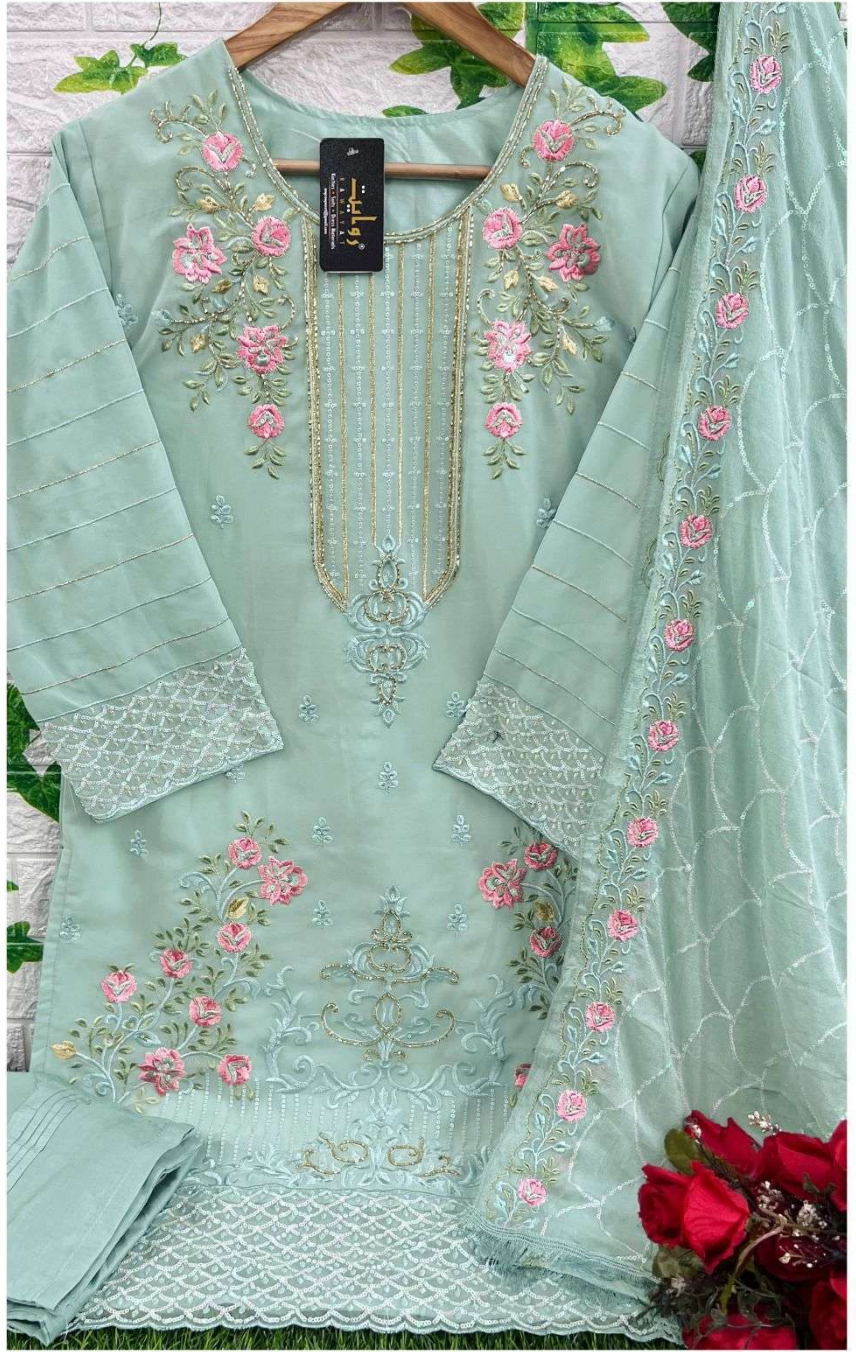

روایت
RAWAYAT

READYMADE
051-A
SIZE-XL

- TOP-** FAUX GEORJOTT WITH
EMBROIDERY AND HANDWORK
- INNER-** DULL SANTOON
- BOTTOM-** PURE SILK PANT
- DUPATTA-** NAZMIN CHIFFON
WITH EMBROIDERY

روایت
RAWAYAT

READYMADE
051-A
SIZE-XL

- TOP-** FAUX GEORJOTT WITH
EMBROIDERY AND HANDWORK
- INNER-** DULL SANTOON
- BOTTOM-** PURE SILK PANT
- DUPATTA-** NAZMIN CHIFFON
WITH EMBROIDERY

روایت
R A W A Y A T

READYMADE
051-B
SIZE-XL

- TOP-** FAUX GEORJOTT WITH
EMBROIDERY AND HANDWORK
- INNER-** DULL SANTOON
- BOTTOM-** PURE SILK PANT
- DUPATTA-** NAZMIN CHIFFON
WITH EMBROIDERY