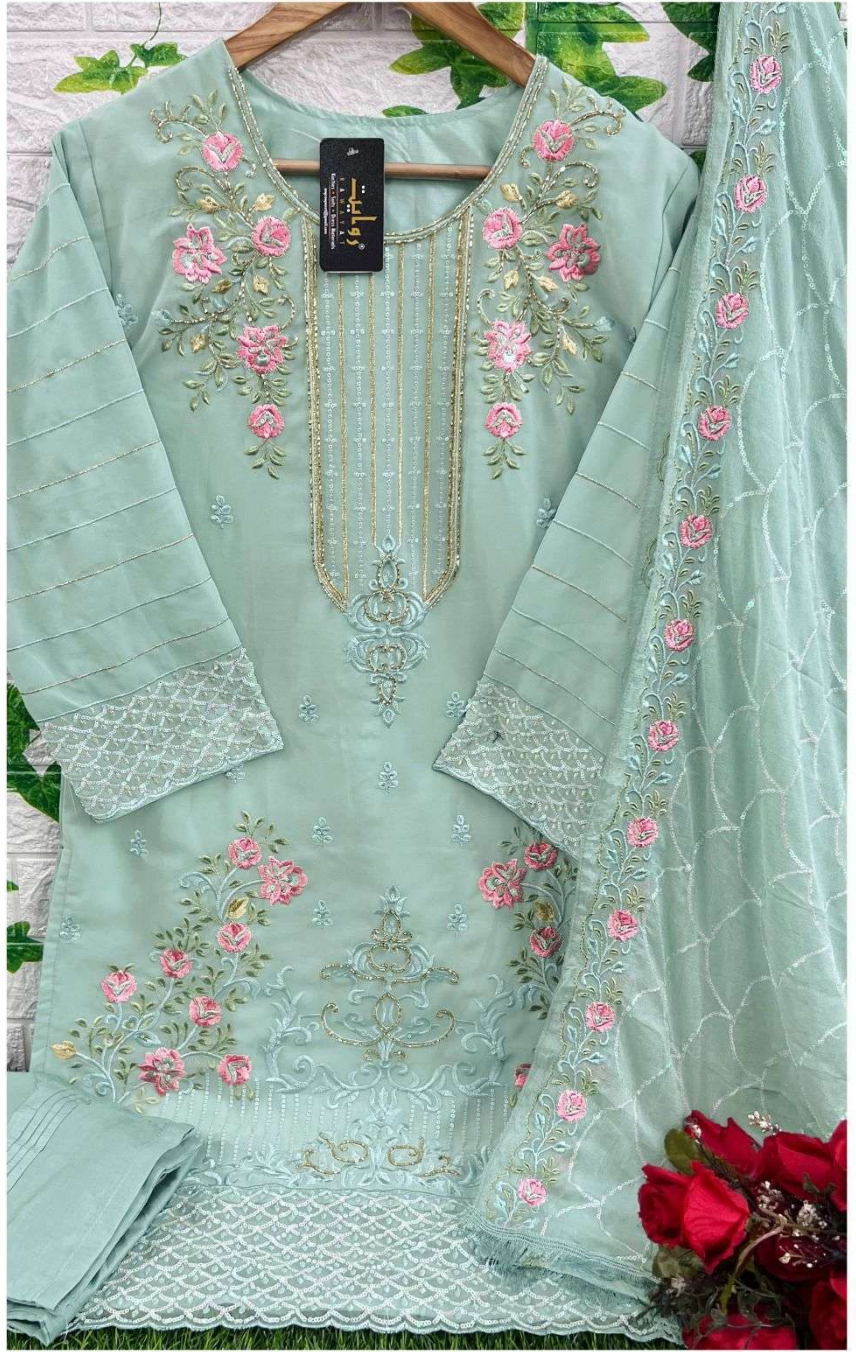

روایت  
RAWAYAT

**READYMADE**  
**051-A**  
**SIZE-XL**

- TOP-** FAUX GEORJOTT WITH  
EMBROIDERY AND HANDWORK
- INNER-** DULL SANTOON
- BOTTOM-** PURE SILK PANT
- DUPATTA-** NAZMIN CHIFFON  
WITH EMBROIDERY

روایت  
R A W A Y A T

**READYMADE**  
**051-B**  
**SIZE-XL**

- TOP-** FAUX GEORJOTT WITH  
EMBROIDERY AND HANDWORK
- INNER-** DULL SANTOON
- BOTTOM-** PURE SILK PANT
- DUPATTA-** NAZMIN CHIFFON  
WITH EMBROIDERY