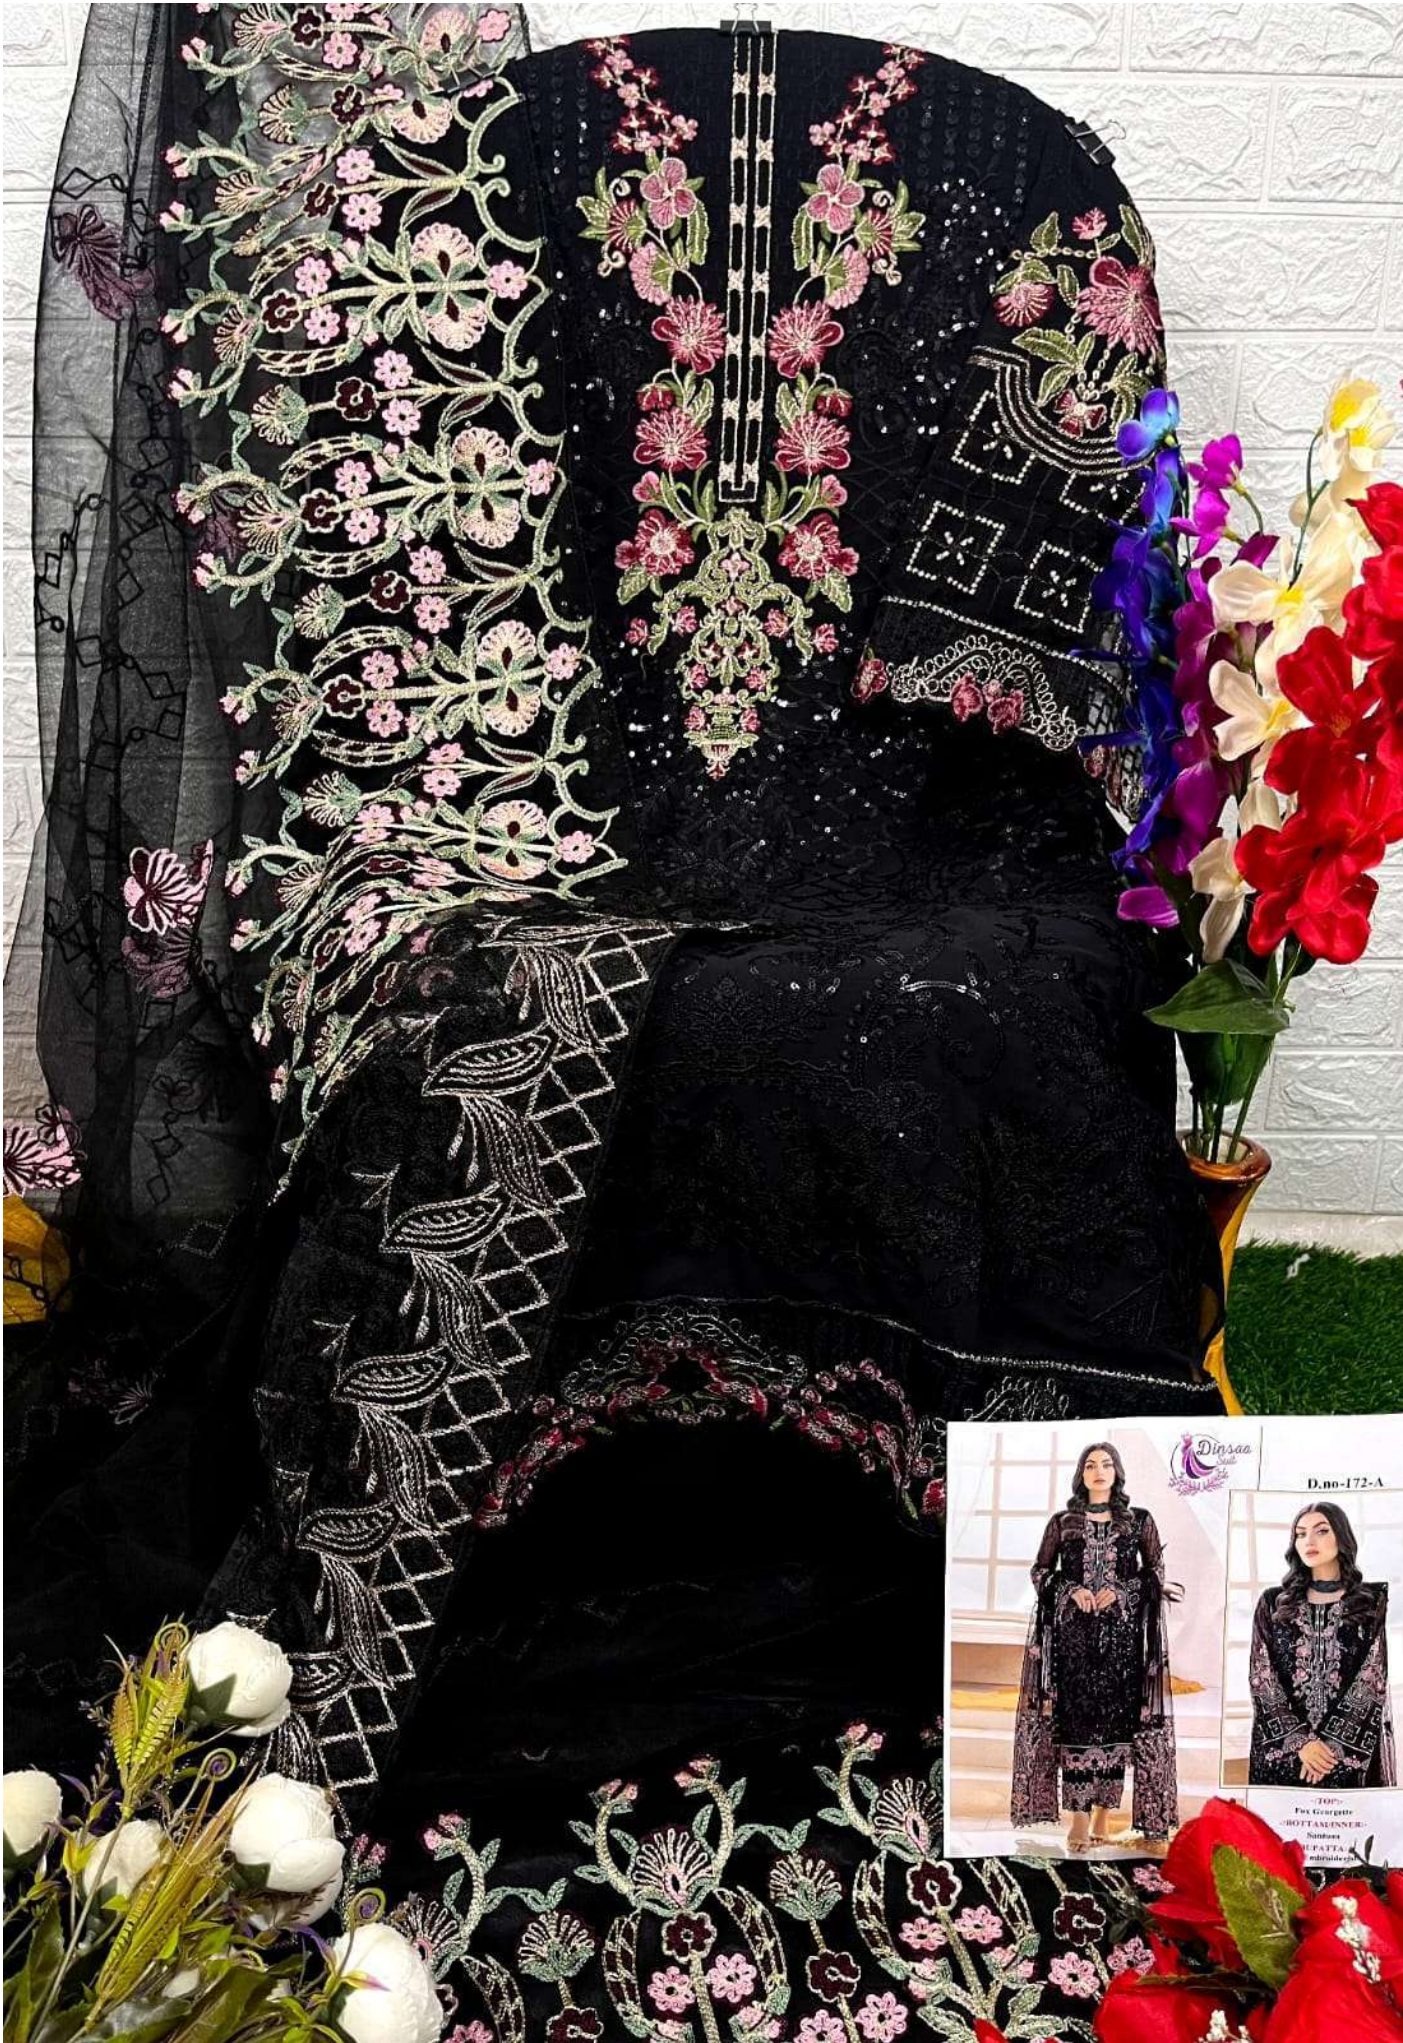

D.no-172-A

-:TOP:-

Fox Georgette

-:BOTTAM/INNER:-

Santoon

-:DUPATTA:-

Net Embroidered.

D.no-172-A

-:TOP:-

Fox Georgette

-:BOTTAM/INNER:-

Santoon

-:DUPATTA:-

Net Embroidered.

Dinsaa

D.no-172-A

TOP
Full Length
SHOULDER
Sleeves
PANTS