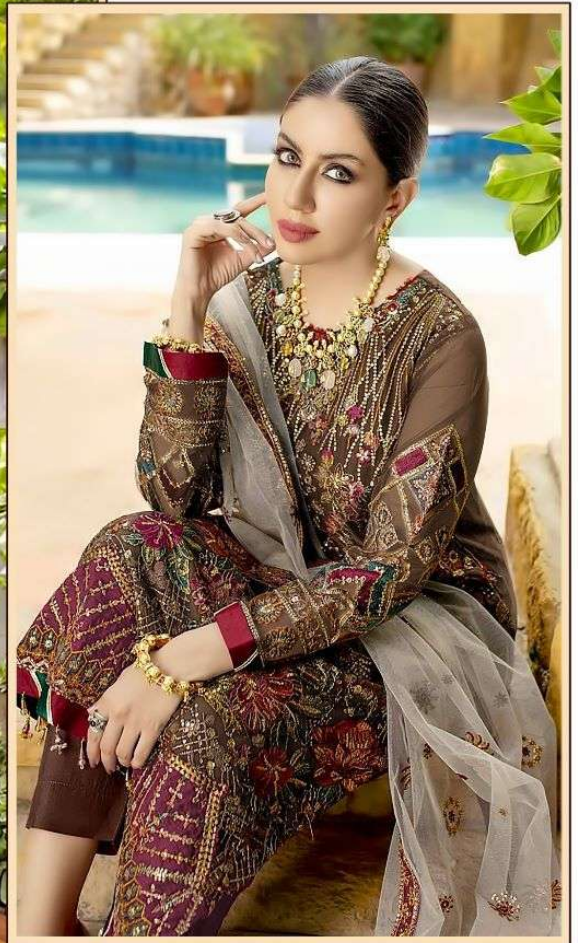

Shree®
FABS

TOP:- NET EMBROIDERED
DUPATTA:- NET EMBROIDERED
BOTTOM / INNER:- SANTOON

K-1649

Shree®
FABS

TOP:- NET EMBROIDERED
DUPATTA:- NET EMBROIDERED
BOTTOM / INNER:- SANTOON

K-1649