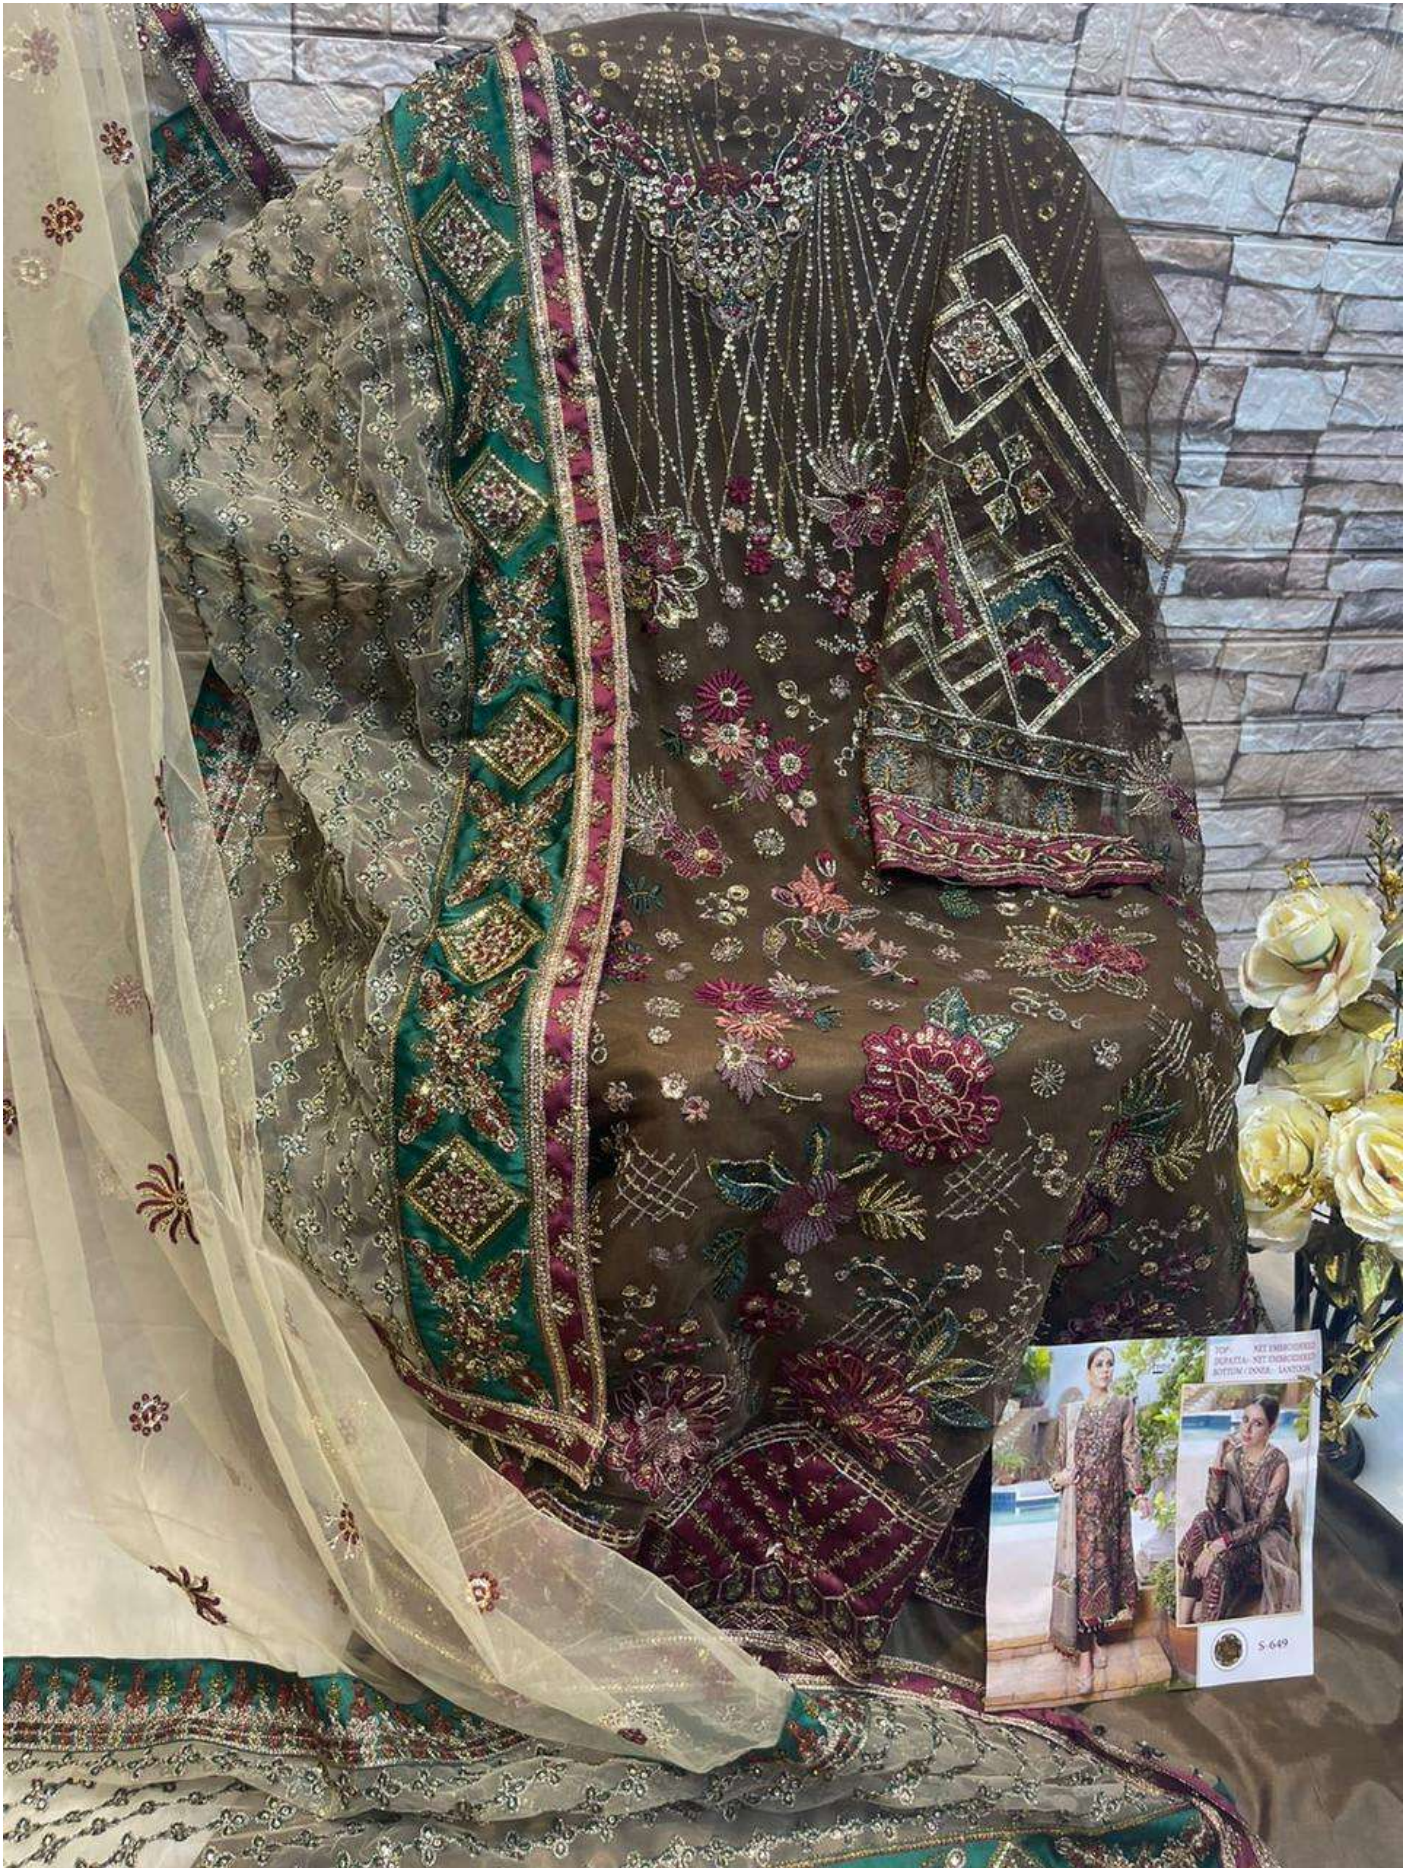

Shree®
FABS

TOP:- NET EMBROIDERED
DUPATTA:- NET EMBROIDERED
BOTTOM / INNER:- SANTOON

K-1649

Shree®
FABS

TOP:- NET EMBROIDERED
DUPATTA:- NET EMBROIDERED
BOTTOM / INNER:- SANTOON

K-1649