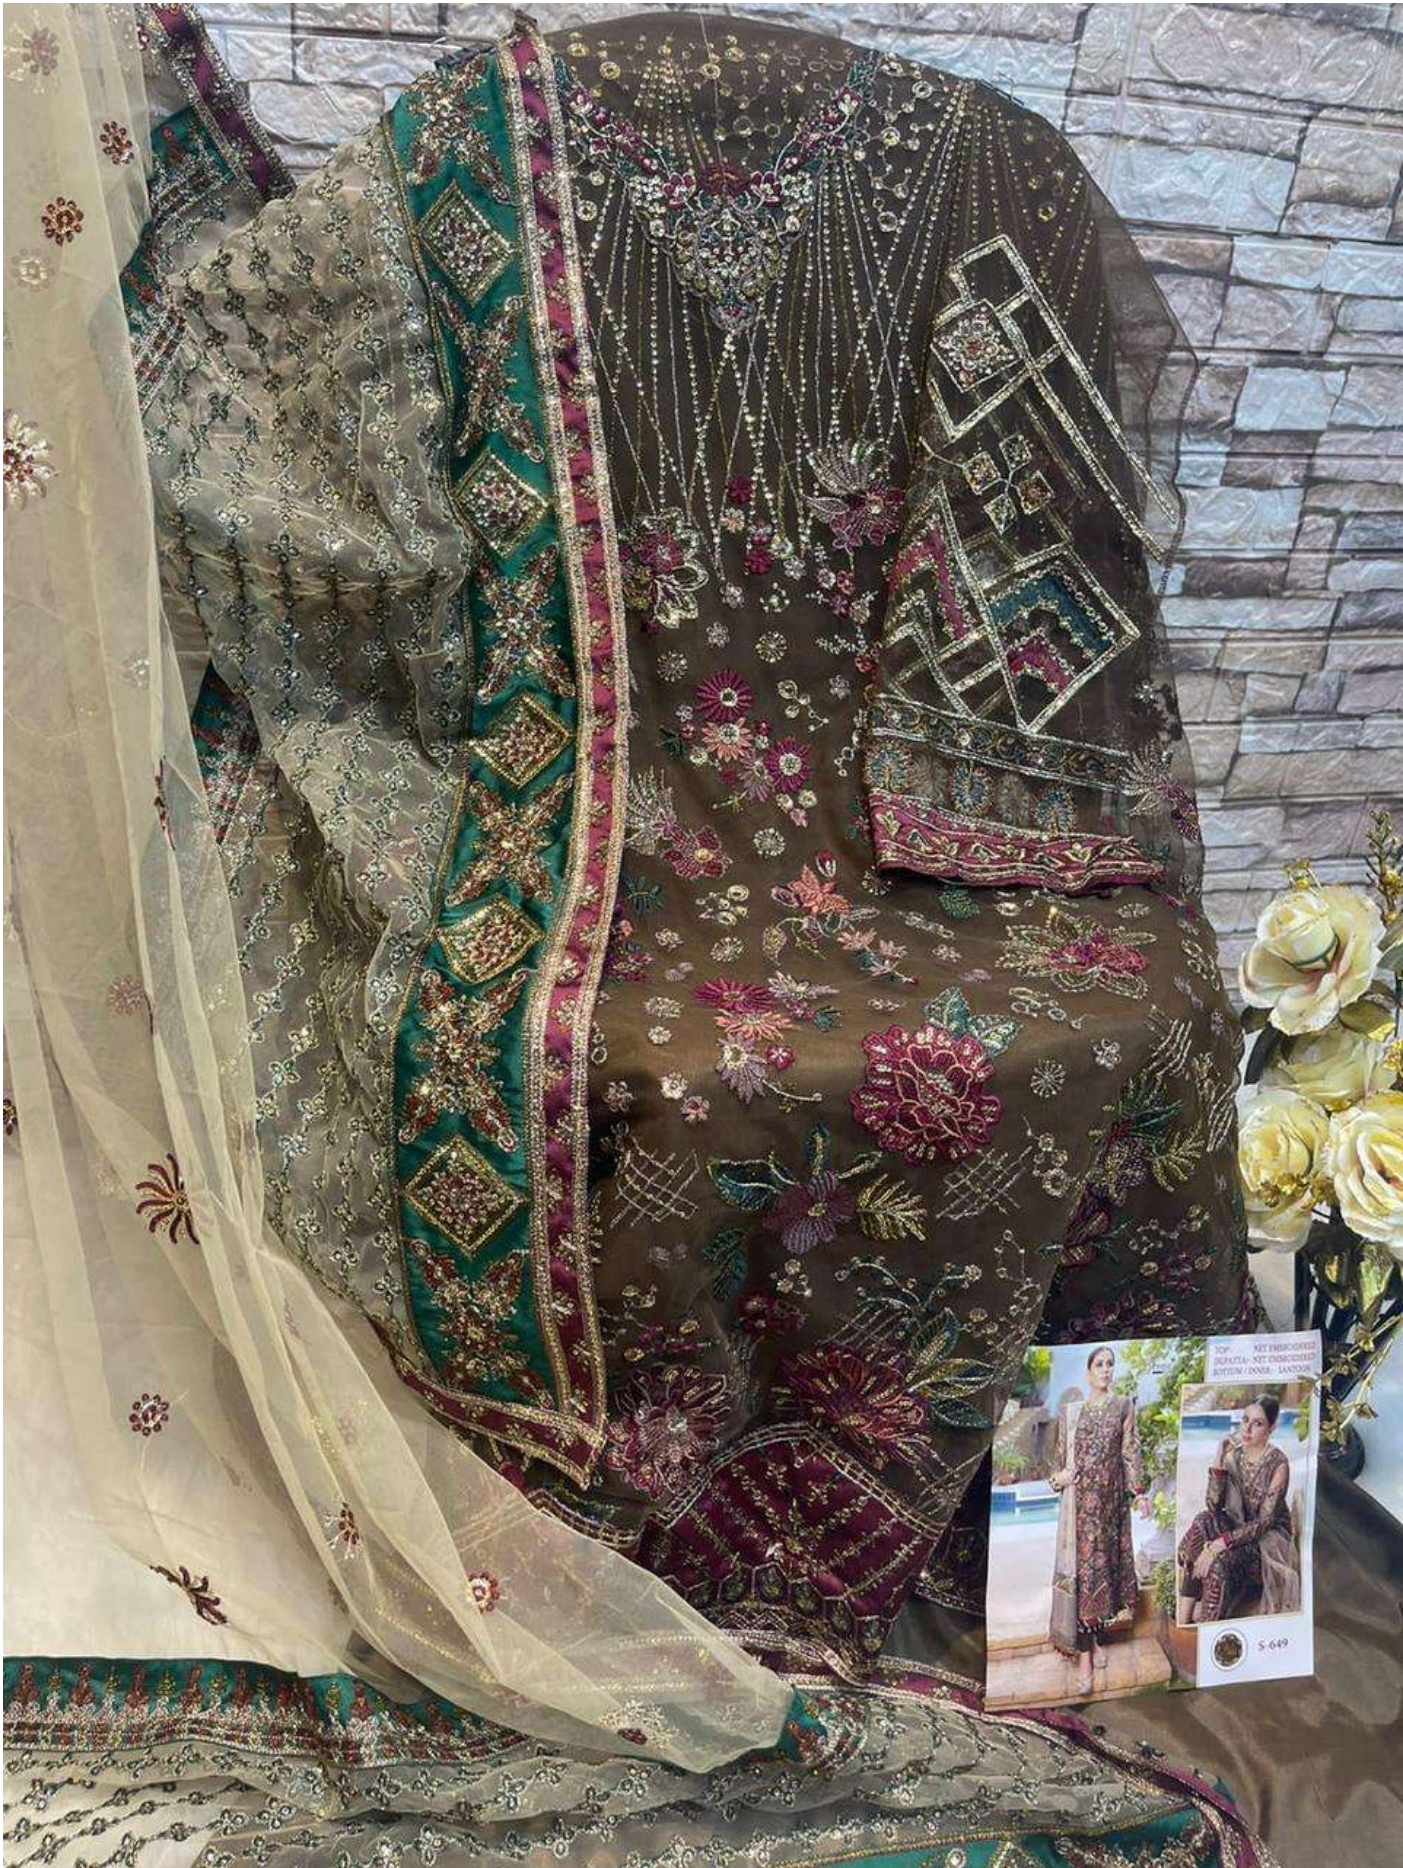

Shree
FABS

TOP:- NET EMBROIDERED
DUPATTA:- NET EMBROIDERED
BOTTOM / INNER:- SANTOON

K-1649

TOP - NET EMBROIDERY
DUPATTA - NET EMBROIDERY
KURTUM / UNNEK - CUSCO
S-649

TOP:- NET EMBROIDERED
DUPATTA:- NET EMBROIDERED
BOTTOM / INNER:- SANTOON