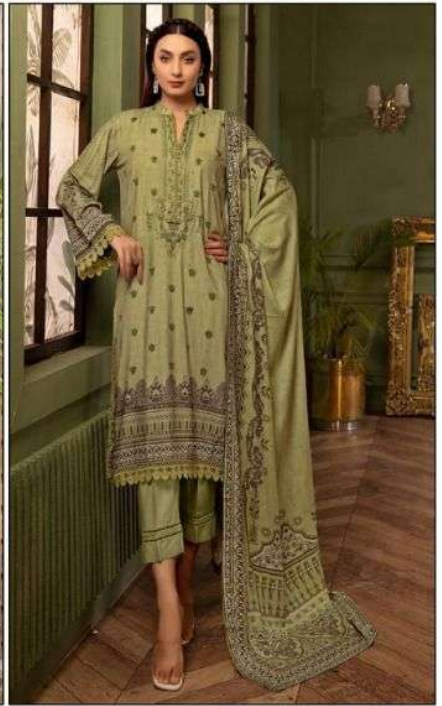

Print Self Embroidered

 **Gull Ahmed** ORIGINAL LAWNTM
LAWN COLLECTION

Print Self Embroidered
MYSHA
Cotton Dupatta VOL-03

3001

3002

3003

3004

3005