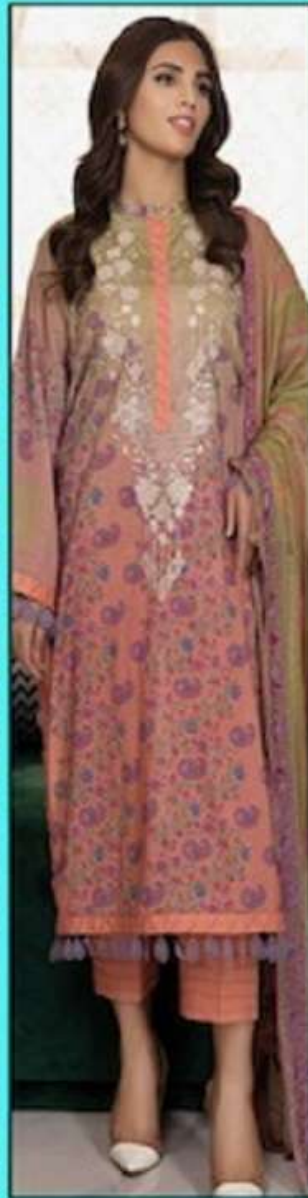

SANA SAFINAZ

Embroidered
LAWN SUIT WITH
PURE MAL COTTON
DUPATTA

BEYOND
Casuals

SANA SAFINAZ

Embroidered
LAWN SUIT WITH
PURE MAL COTTON
DUPATTA

BEYOND
Casuals

SANA SAFINAZ
Embroidered BEYOND
Simple

D.No.1115

SERENITY UNLIMITED

SANA SAFINAZ
Presenting BEYOND

SANA SAFINAZ

Embroidered BEYOND

D.No.1118

D.No.1115

D.No.1116

D.No.1117