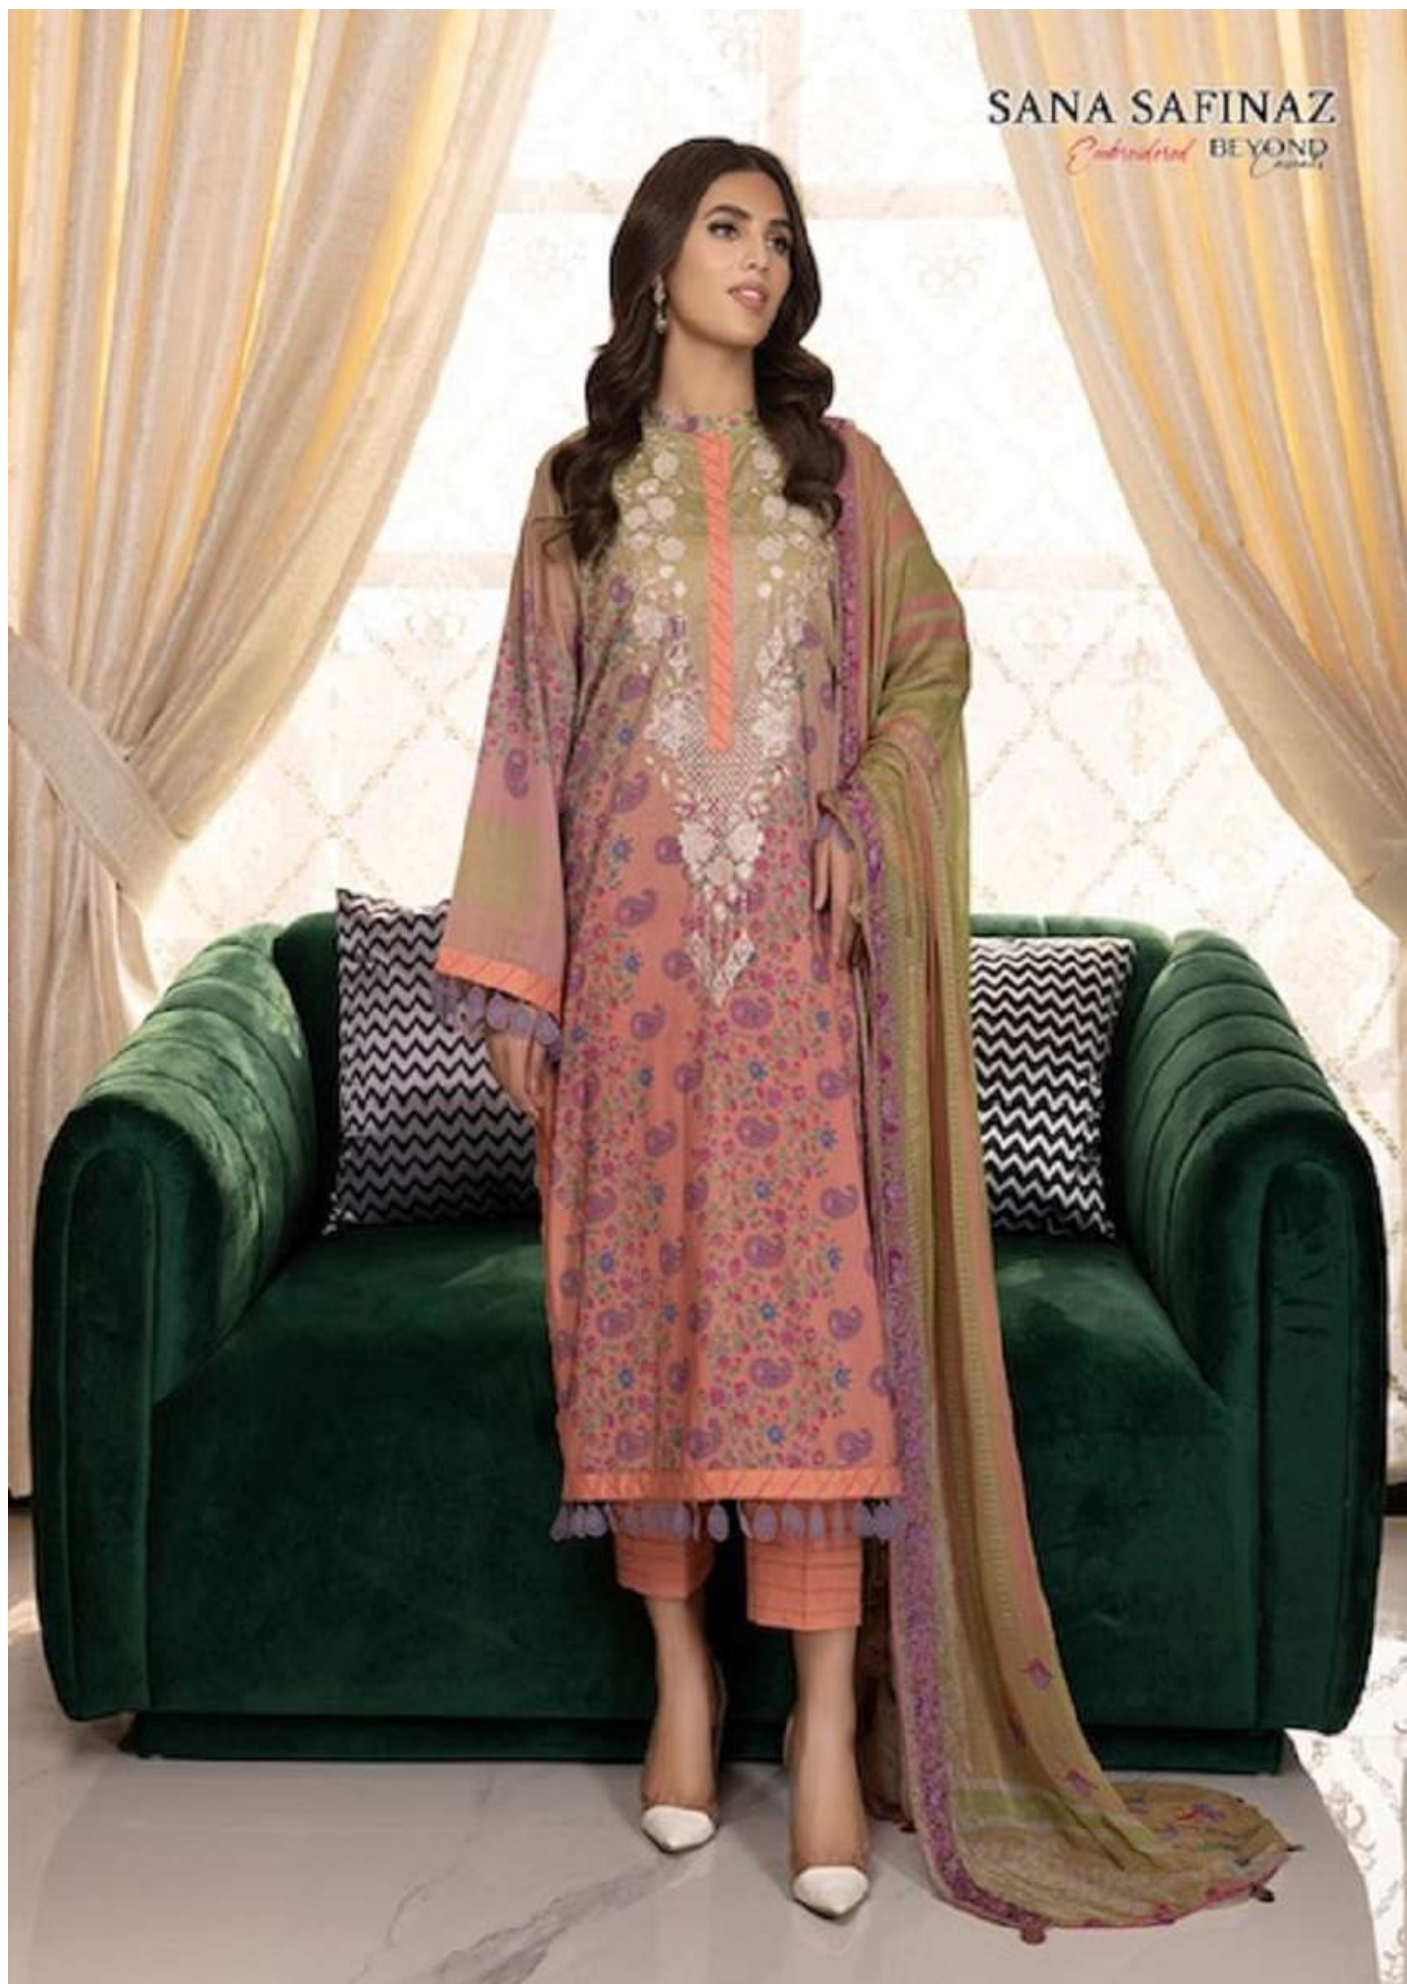

SANA SAFINAZ

Embroidered
LAWN SUIT WITH
PURE MAL COTTON
DUPATTA

BEYOND
Casuals

SANA SAFINAZ

Embroidered
LAWN SUIT WITH
PURE MAL COTTON
DUPATTA

BEYOND
Casuals

SANA SAFINAZ
Embroidered BEYOND
Simple

D.No.1115

SANA SAFINAZ
Embroidered BEYOND

D.No.1116

SANA SAFINAZ
Sublime BEYOND

D.No.1117

**BRING
REFIENEMENT
AND**

**ELEGANT TO WINTER
CLOTHING OPTIONS**

SANA SAFINAZ
Embroidered BEYOND

VERSATILITY