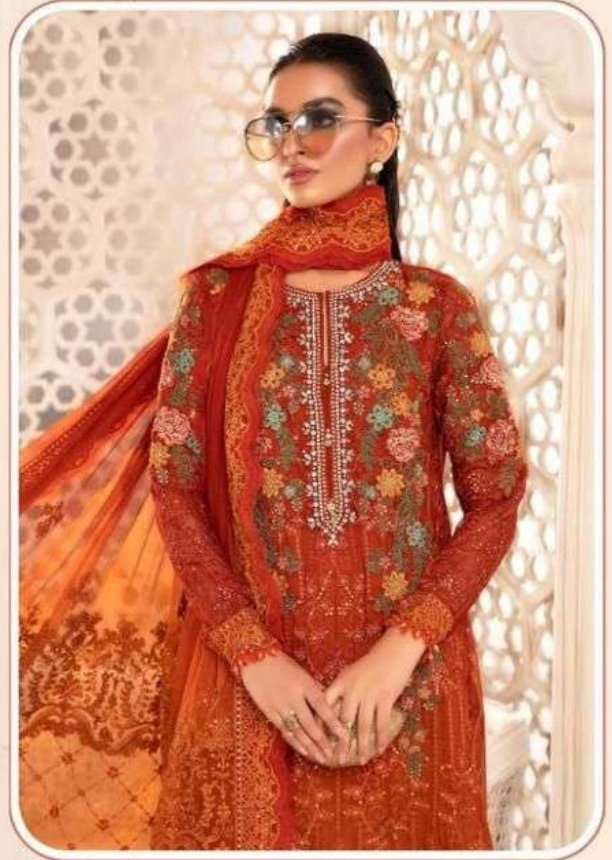

HOOR TEX

TOP:- FOX GEORGETTE  
DUPATTA:- NET EMBROIDERED  
BOTTOM / INNER:- SANTOON

H-66-D

HOOR TEX

TOP:- FOX GEORGETTE  
DUPATTA:- NET EMBROIDERED  
BOTTOM / INNER:- SANTOON

H-66-E

HOOR TEX

TOP:- FOX GEORGETTE  
DUPATTA:- NET EMBROIDERED  
BOTTOM / INNER:- SANTOON