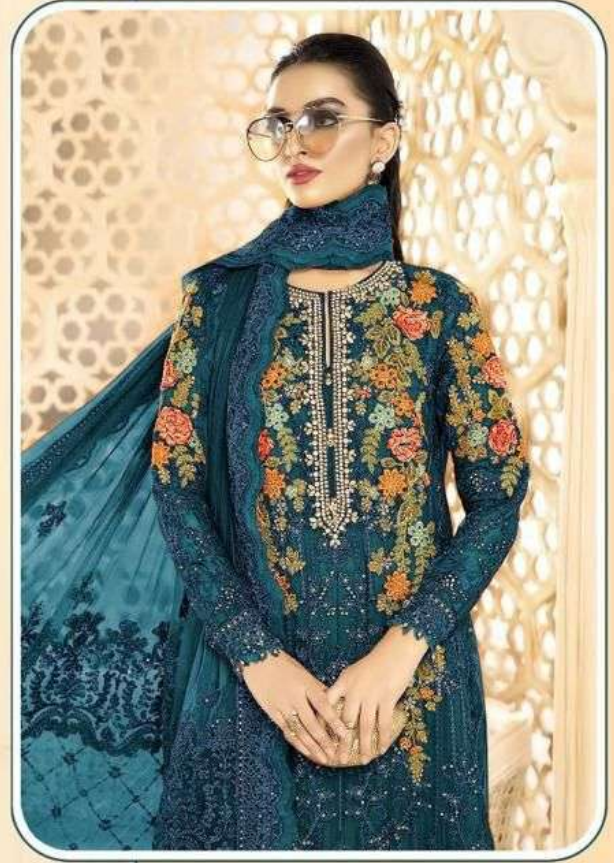

HOOR TEX

TOP:- FOX GEORGETTE  
DUPATTA:- NET EMBROIDERED  
BOTTOM / INNER:- SANTOON

H-66-D

HOOR TEX

TOP:- FOX GEORGETTE  
DUPATTA:- NET EMBROIDERED  
BOTTOM / INNER:- SANTOON

H-66-E

HOOR TEX

TOP:- FOX GEORGETTE  
DUPATTA:- NET EMBROIDERED  
BOTTOM / INNER:- SANTOON