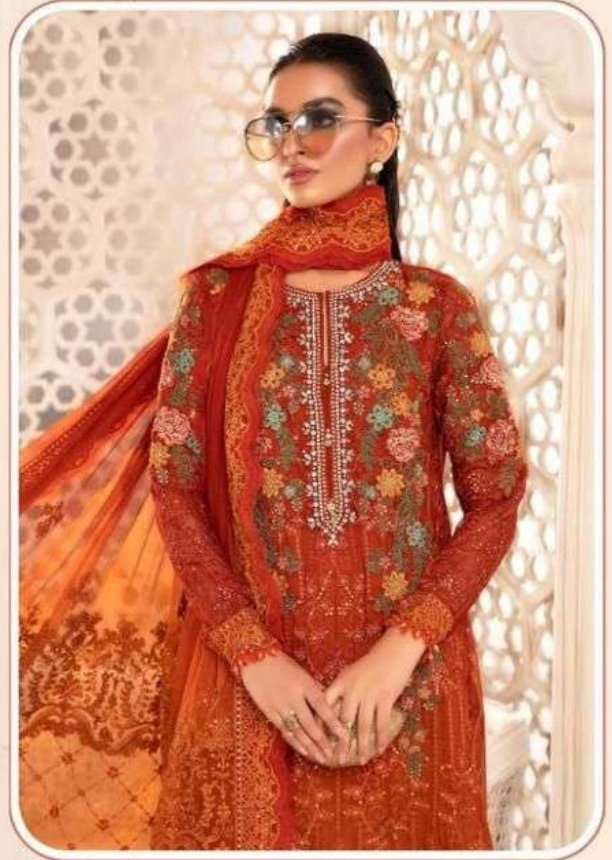

HOOR TEX

TOP:- FOX GEORGETTE
DUPATTA:- NET EMBROIDERED
BOTTOM / INNER:- SANTOON

H-66-D

HOOR TEX

TOP:- FOX GEORGETTE
DUPATTA:- NET EMBROIDERED
BOTTOM / INNER:- SANTOON

H-66-E

HOOR TEX

TOP:- FOX GEORGETTE
DUPATTA:- NET EMBROIDERED
BOTTOM / INNER:- SANTOON