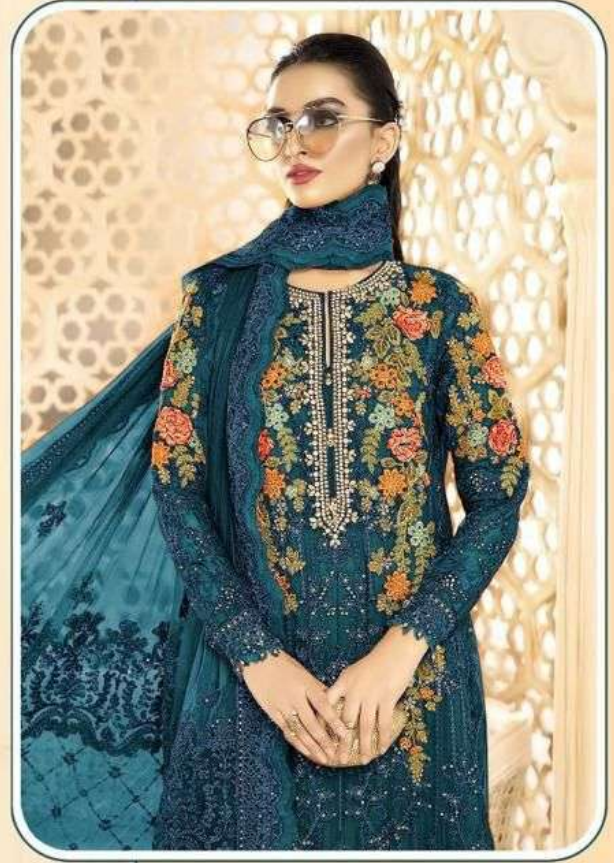

HOOR TEX

TOP:- FOX GEORGETTE
DUPATTA:- NET EMBROIDERED
BOTTOM / INNER:- SANTOON

H-66-D

HOOR TEX

TOP:- FOX GEORGETTE
DUPATTA:- NET EMBROIDERED
BOTTOM / INNER:- SANTOON

H-66-E

HOOR TEX

TOP:- FOX GEORGETTE
DUPATTA:- NET EMBROIDERED
BOTTOM / INNER:- SANTOON