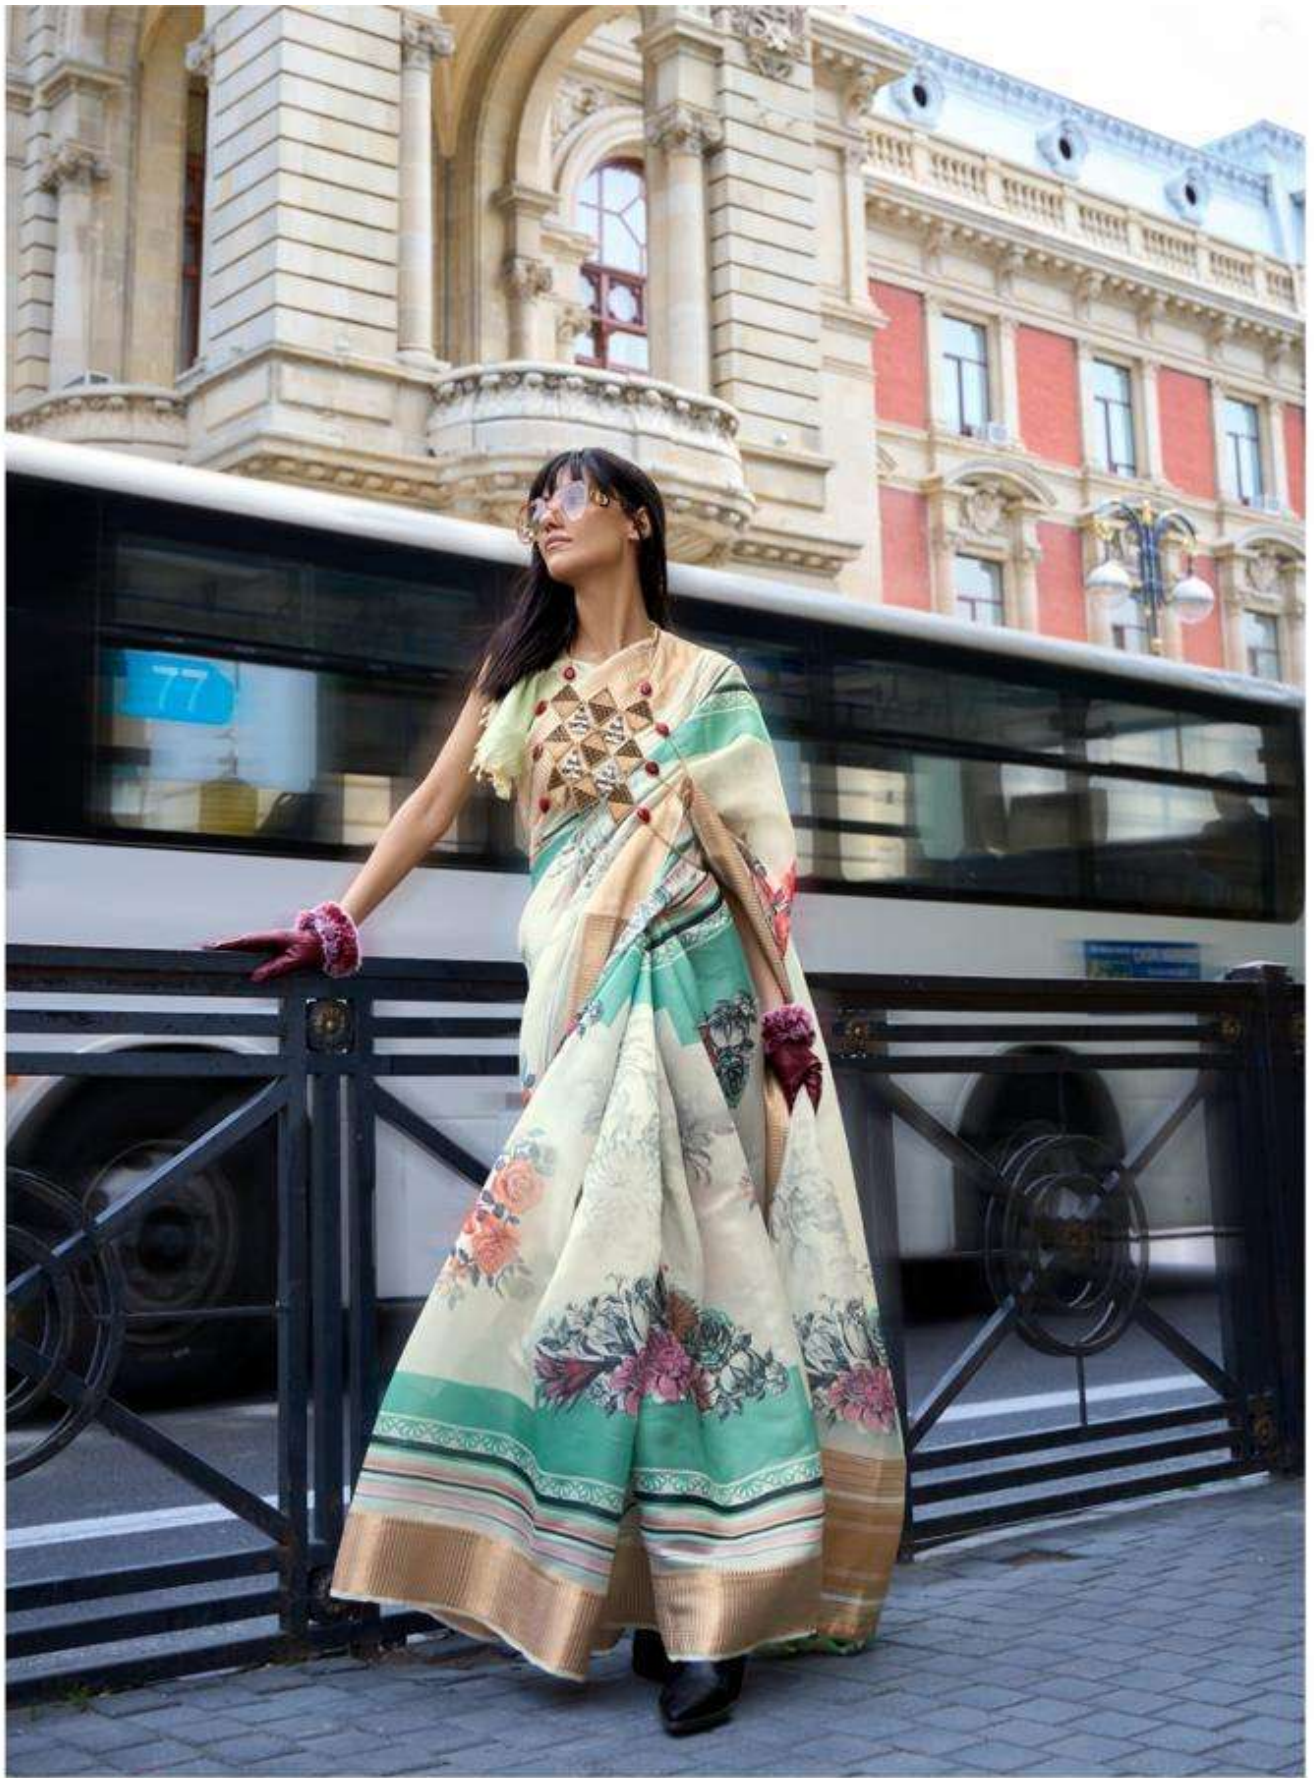

RAJTEX

શ્રીચીમ
Antique

KLAY'S

PRINT SATIN ORGANZA WEAVING

RAJTEX

શ્રીચીમ
Antique

KLAY'S

PRINT SATIN ORGANZA WEAVING