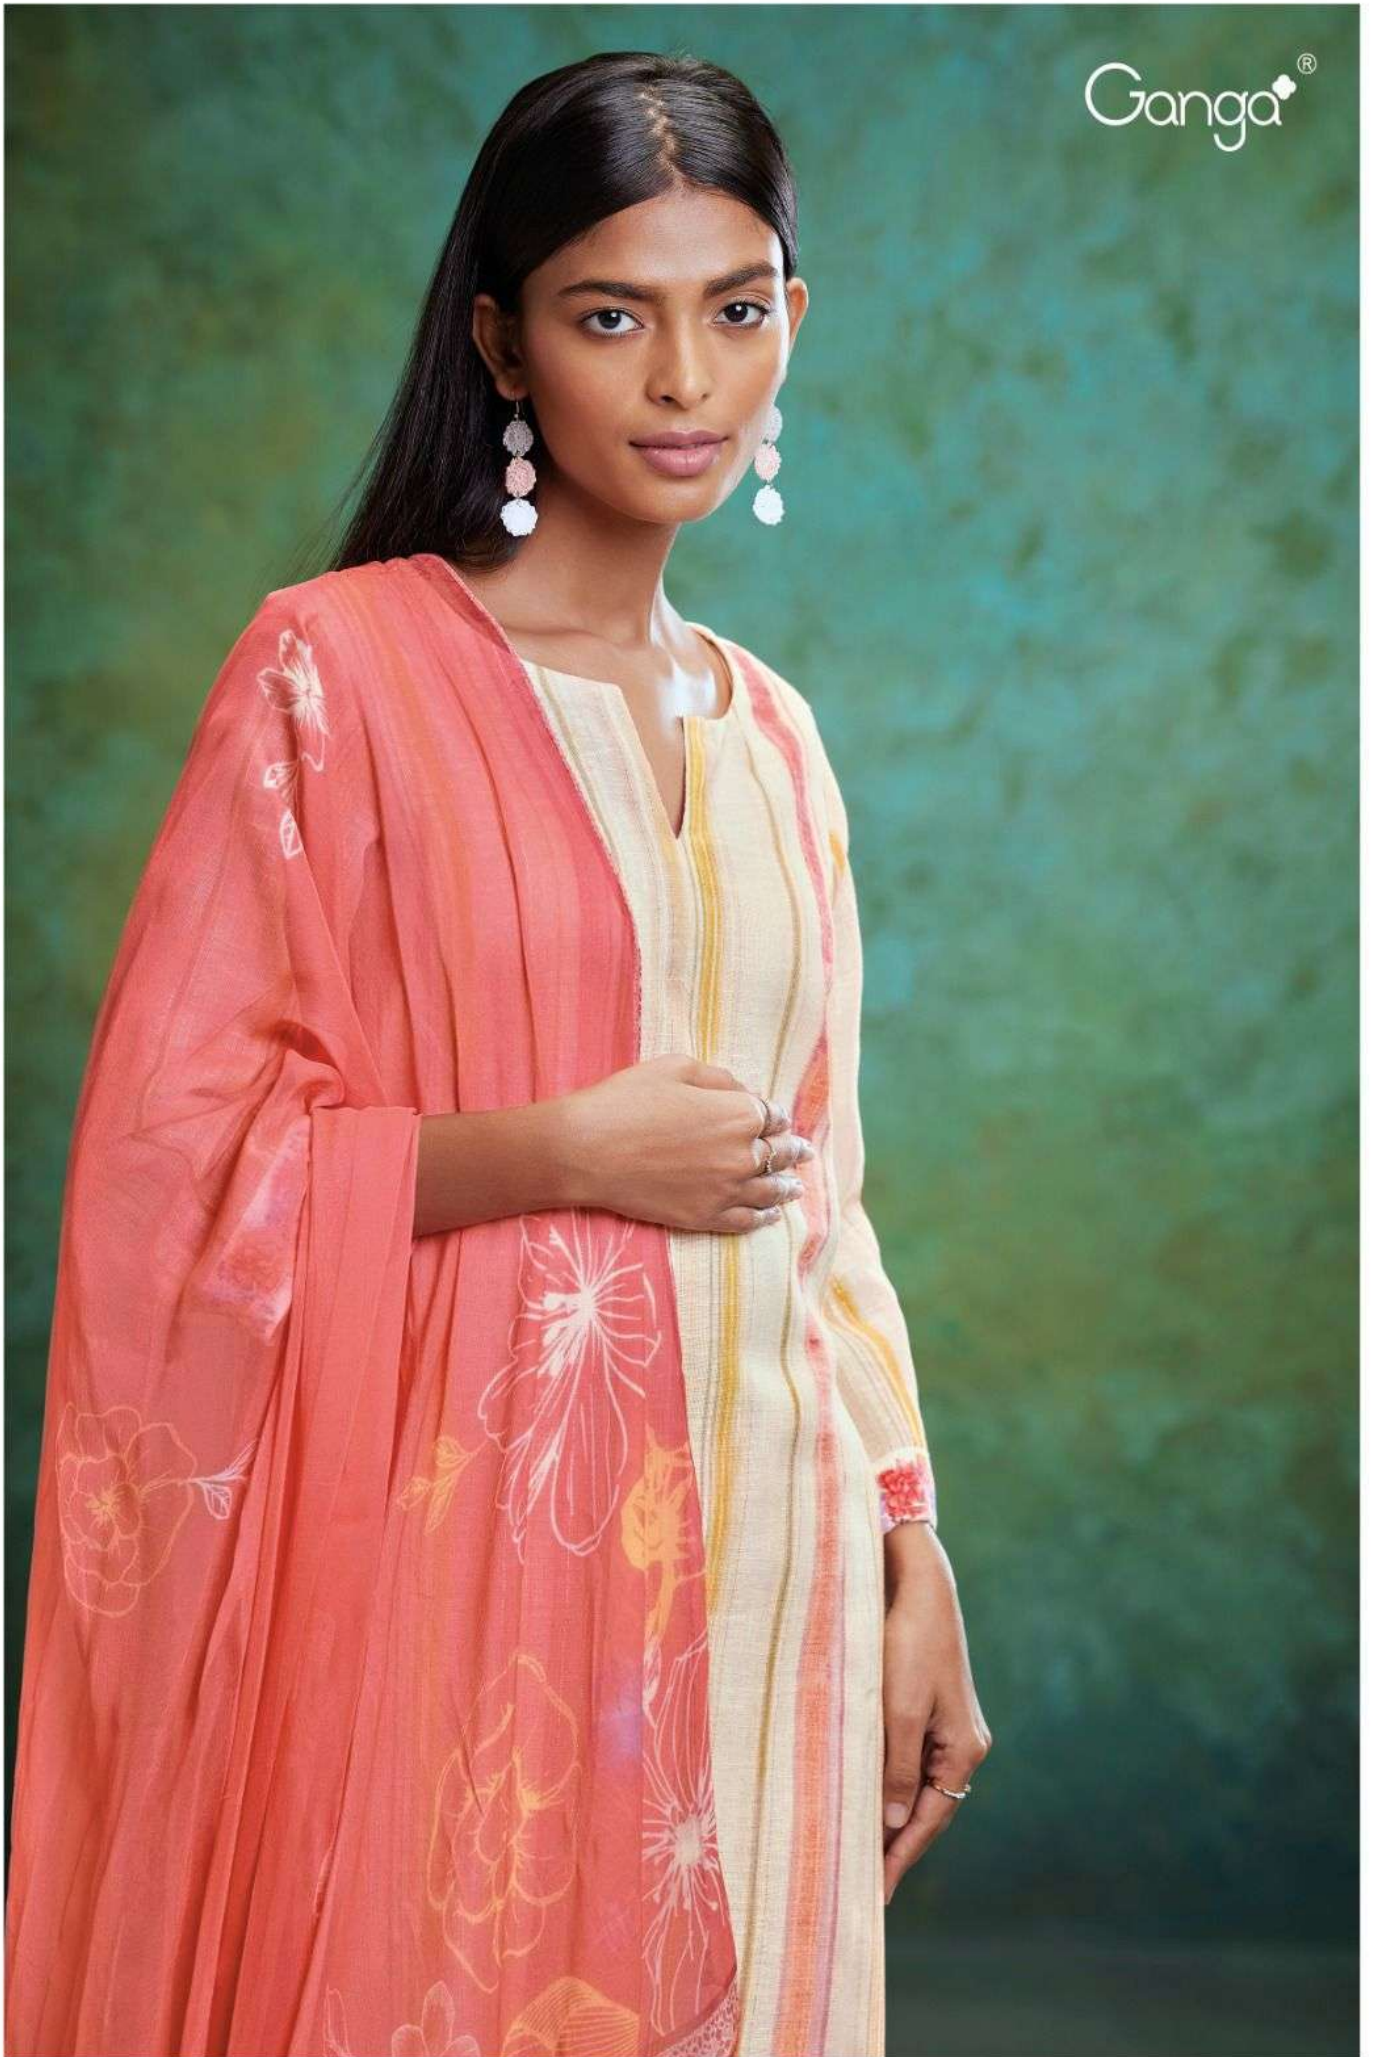

Ganga®  
Aadrika  
S1727

Ganga®  
Aadrika  
S1727

Ganga®

S1727-A

Ganga®

S1727-B

Ganga®

S1727-C

PRODUCT NAME	<b>AADRIKA</b>
D.NO.	S1727
DESCRIPTION	<p><b>TOP</b> PREMIUM LINEN PATTERN PRINTED WITH HAND WORK AND COTTON LACE ON DAMAN</p> <p><b>BOTTOM</b> PREMIUM COTTON SOLID COLOR</p> <p><b>DUPATTA</b> PURE CHIFFON PRINTED</p>
HSN CODE	<b>520851</b>
WHOLESALE PRICE	<b>1745/- EACH+GST(EXTRA)</b>