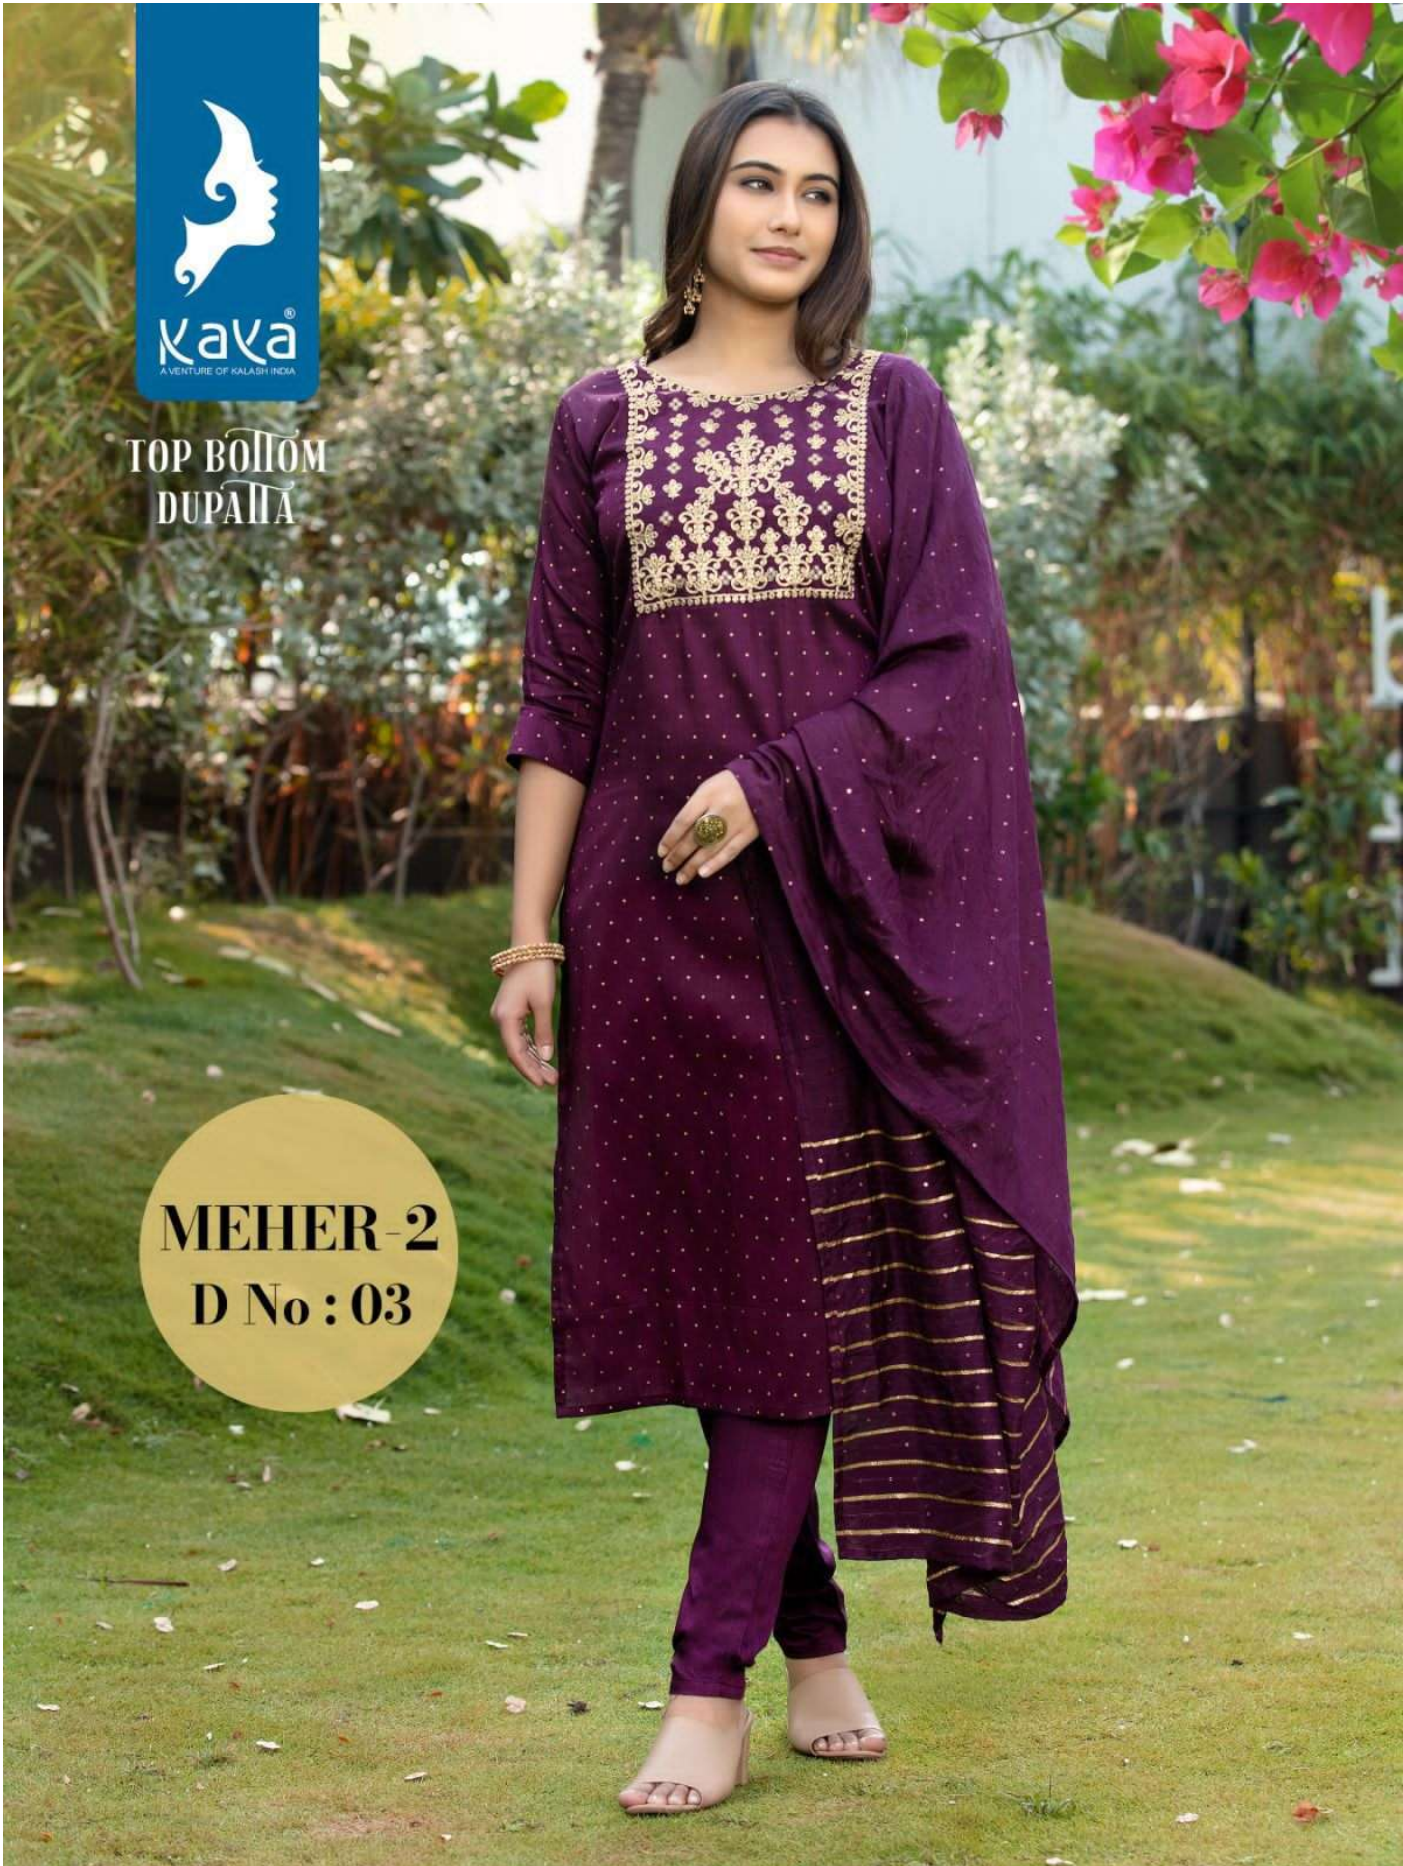

Kava
A VENTURE OF KALASHI INDA

TOP BOTTOM
DUPATTA

MEHER-2
D No : 03