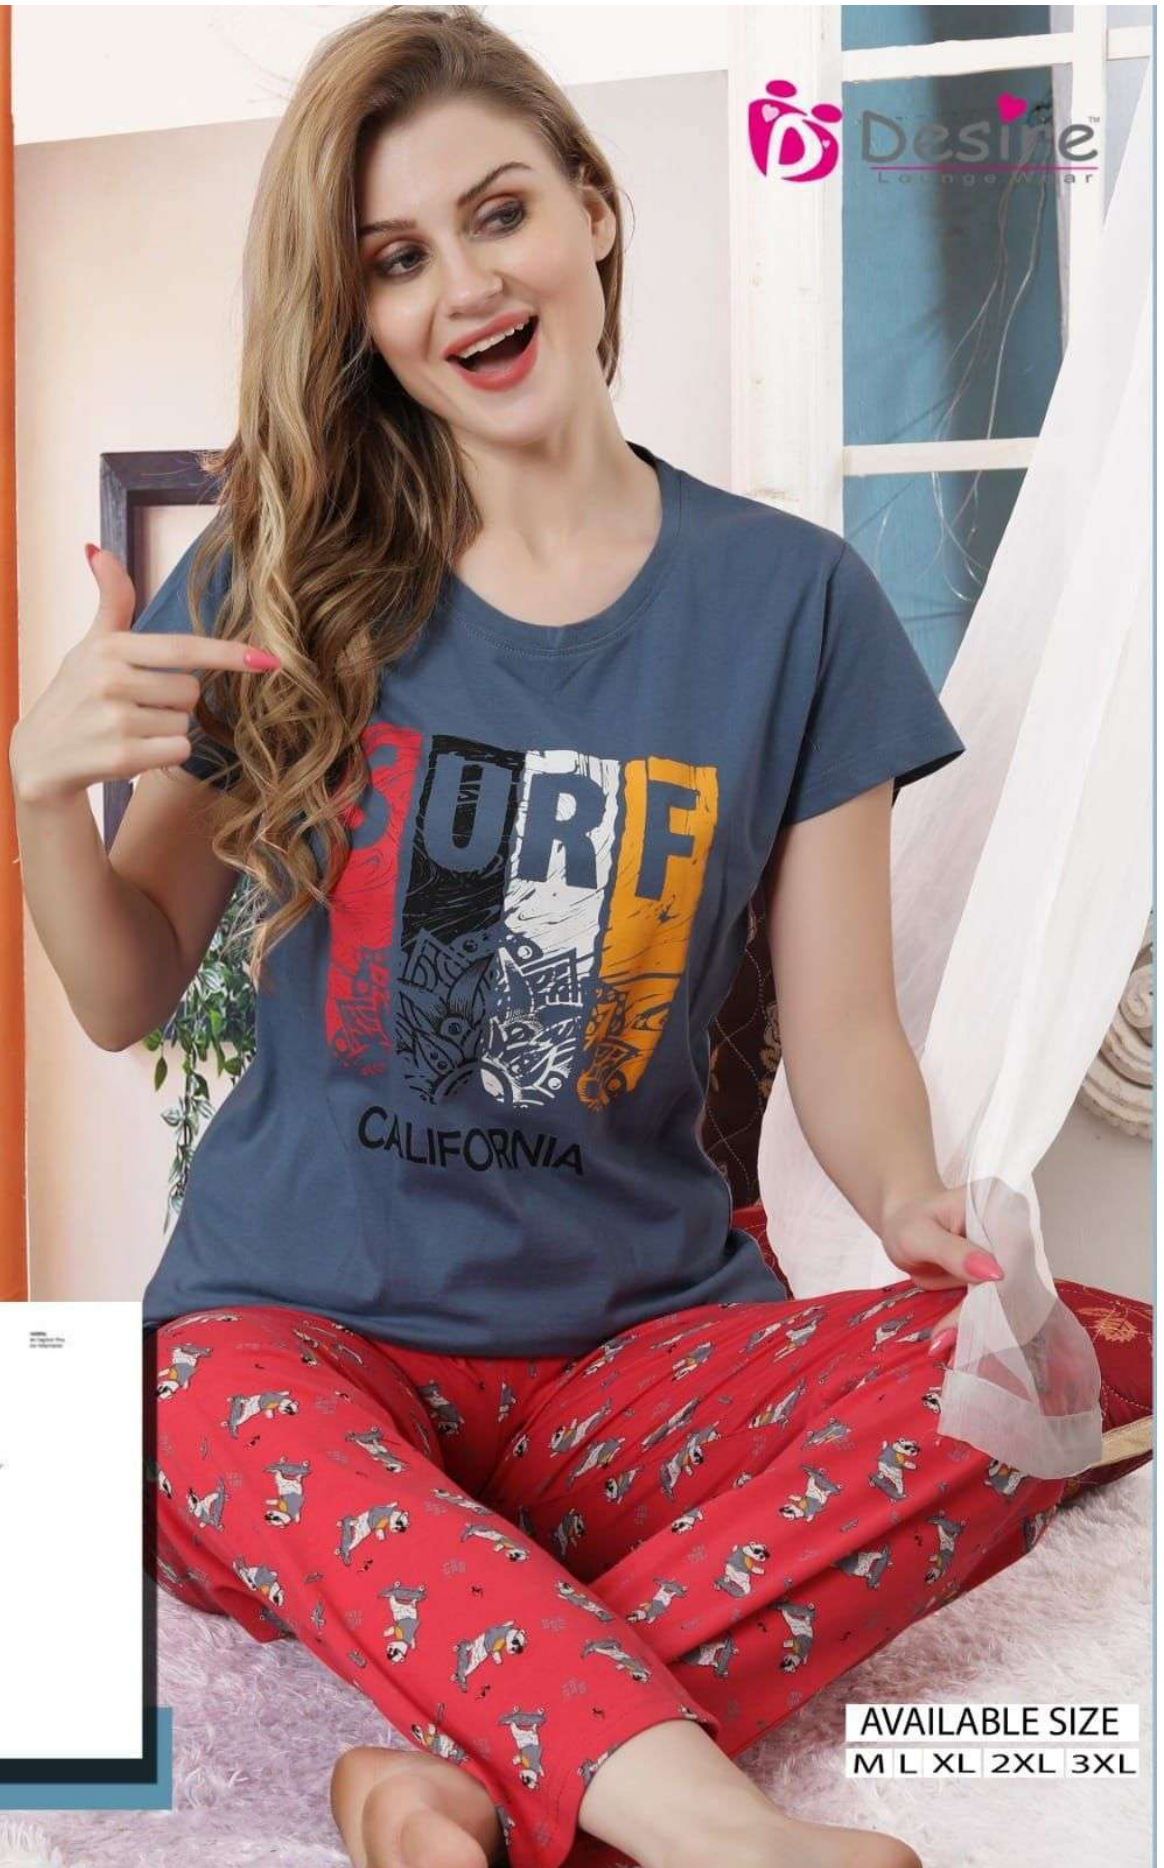

# DESIRE PREMIUM SERIES

Night Suit

BY DESIRE

VOL-717

# DESIRE PREMIUM SERIES

Night Suit

BY DESIRE

VOL-717

AVAILABLE SIZE  
M L XL 2XL 3XL

AVAILABLE SIZE  
M L XL 2XL 3XL

BUY NOW,  
LOVE  
FOREVER

AVAILABLE SIZE  
M | L | XL | 2XL | 3XL

GROOVY  
**B  
A  
B  
Y!**

Con estos looks inspirados en el Op Art, tu  
armario se convertirá en algo más que una  
luzón visual. Fotografías de Christopher Micaud

**AVAILABLE SIZE**  
M | L | XL | 2XL | 3XL