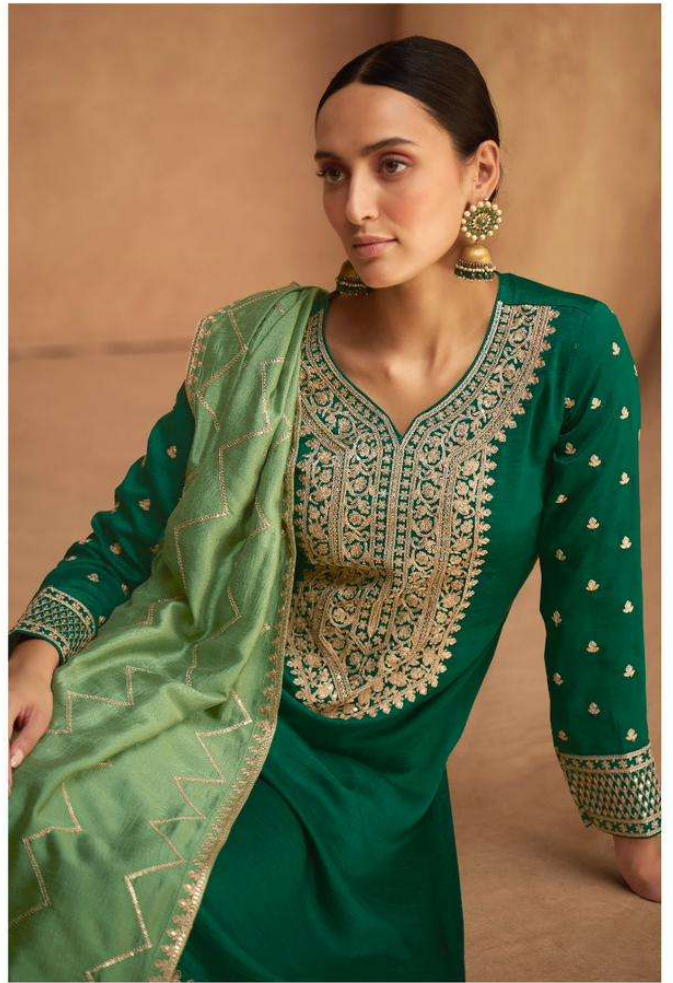

AASHIRWAD<sup>®</sup>  
CREATION

Kesariya  
COLORS

AASHIRWAD<sup>®</sup>  
CREATION

Kesariya  
COLORS

9618

A | AASHIRWAD®  
CREATION

9620

A | AASHIRWAD®  
CREATION