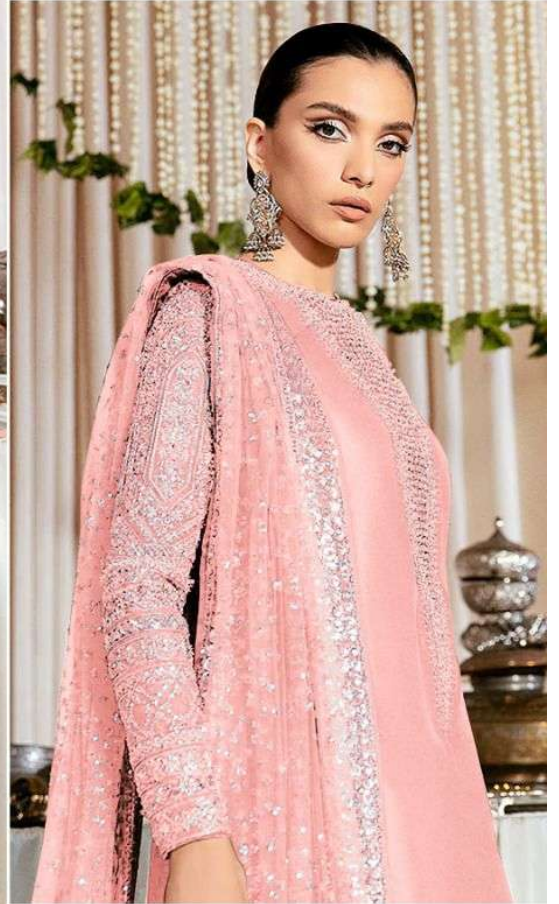

**BOTTOM-INNER**  
Dull santoon

**DUPATTA**  
Fox Georgette  
with Embroidery

# FIZA VOL-1

ALK-4084-A

ALK-4084-B

ALK-4084-C

**ALK**<sup>®</sup>  
**AL KHUSHBU**<sup>®</sup>

**ALK D.No.4084-C**

**TOP**

Fox Georgette  
with Embroidery