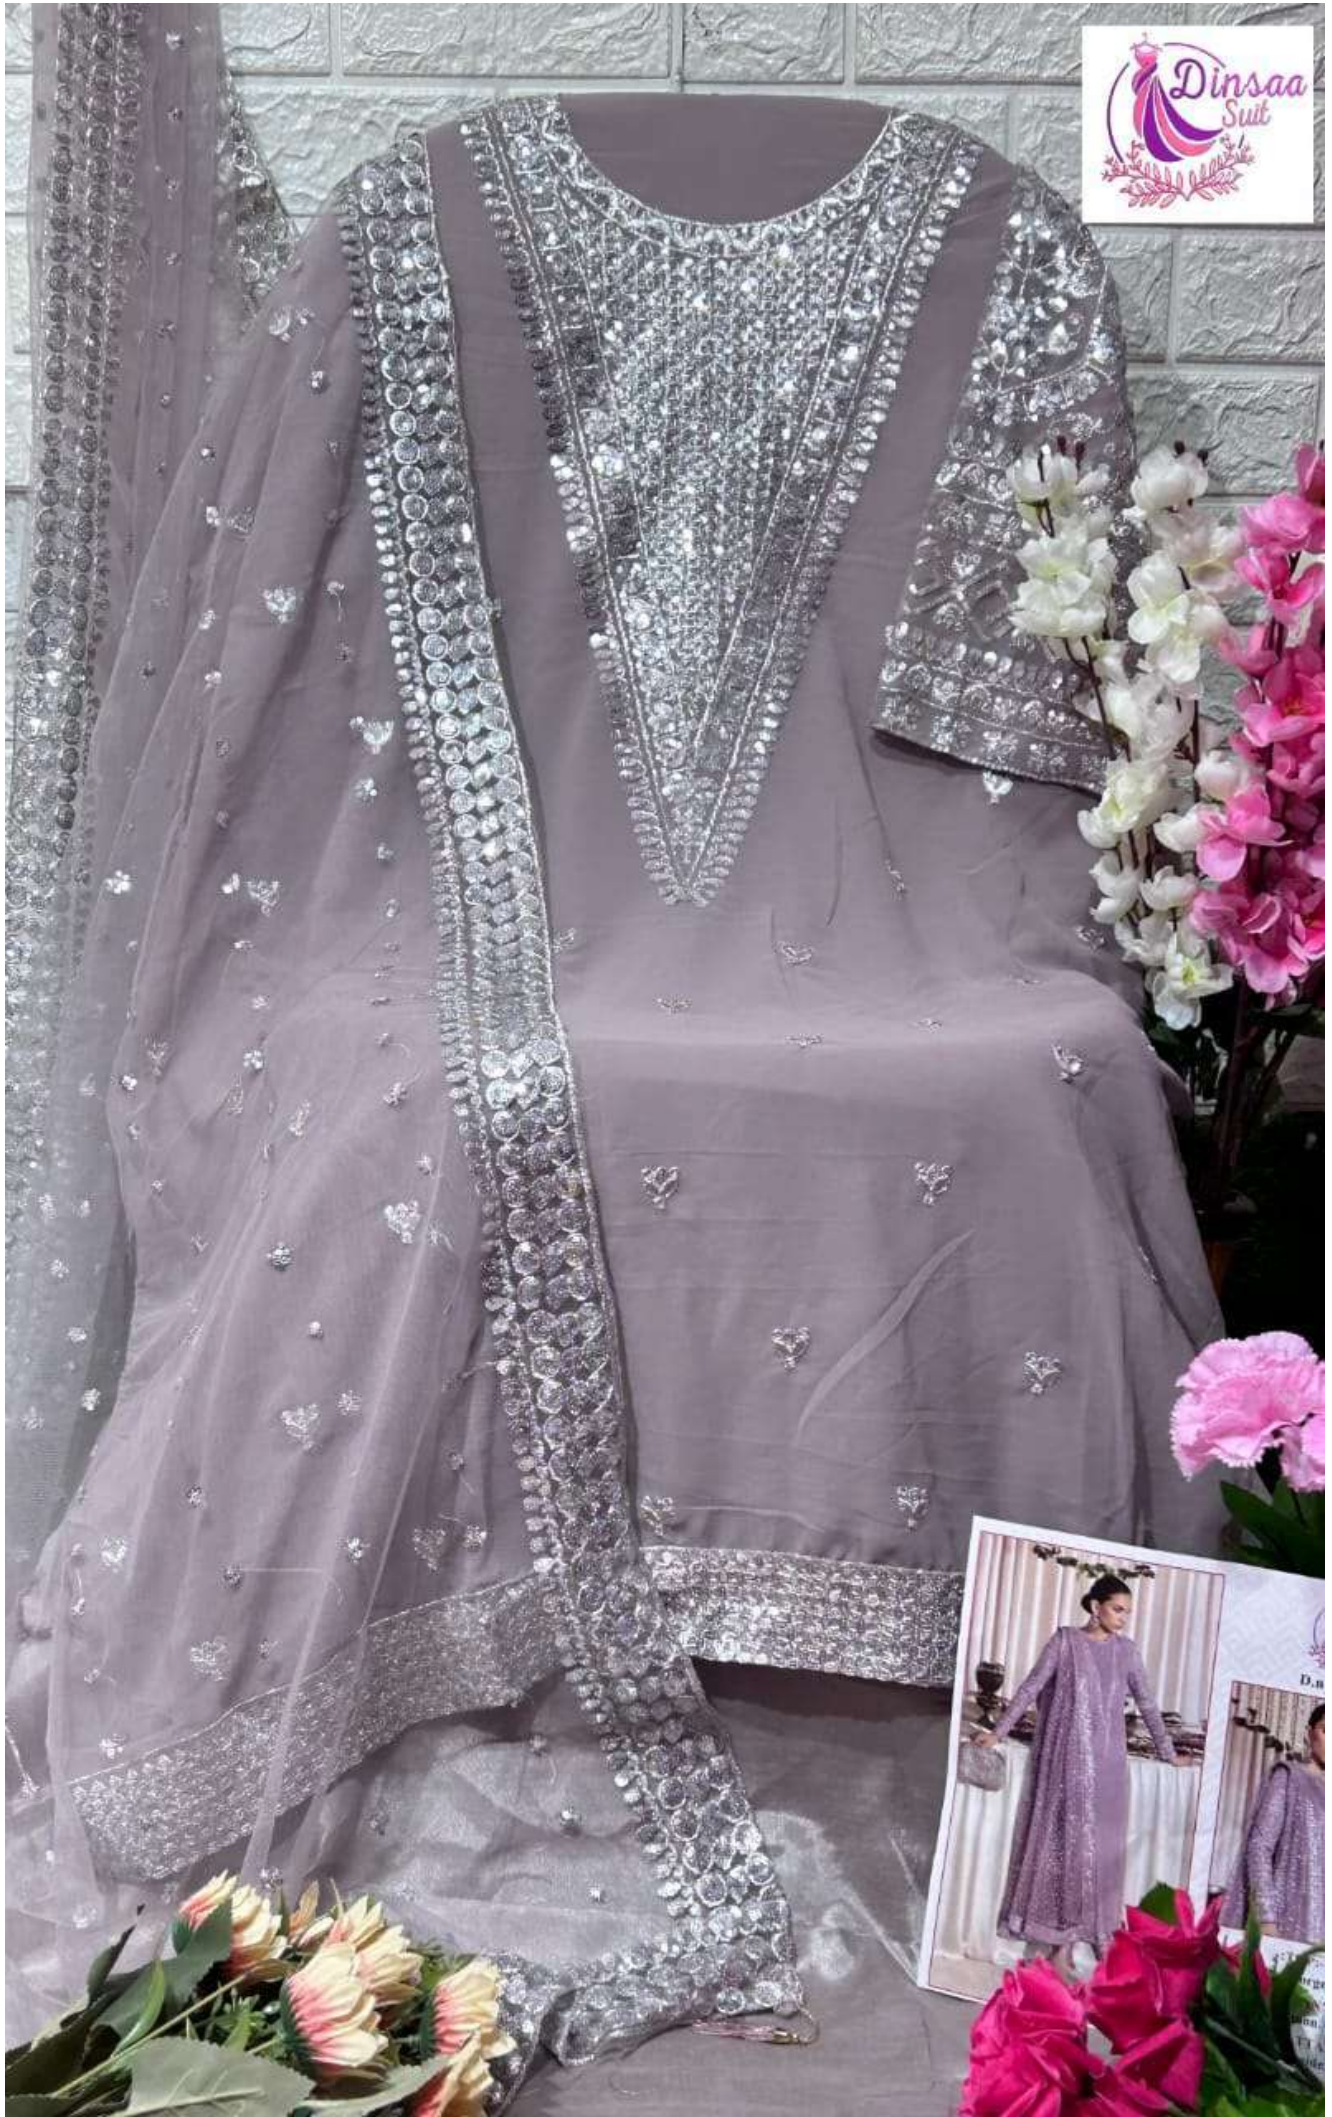

Dinsaa
D.no-184-B

-TOP-
Fox Georgette.
-BOTTOMNER-
Santoon.
-DUPATTA-
Net Embroidery.

Dinsaa
D.00-184-D

-TOP:-
Fox Georgette.
-BOTTOMNER:-
Santoon.
-DUPATTA:-
Net Embroidery.

D.no-184-A

-:TOP:-
Fox Georgette

D.no-184-B

-:BOTTAM/INNER:-
Santoon

D.no-184-C

-:DUPATTA:-
Net Embroidery.

D.no-184-D