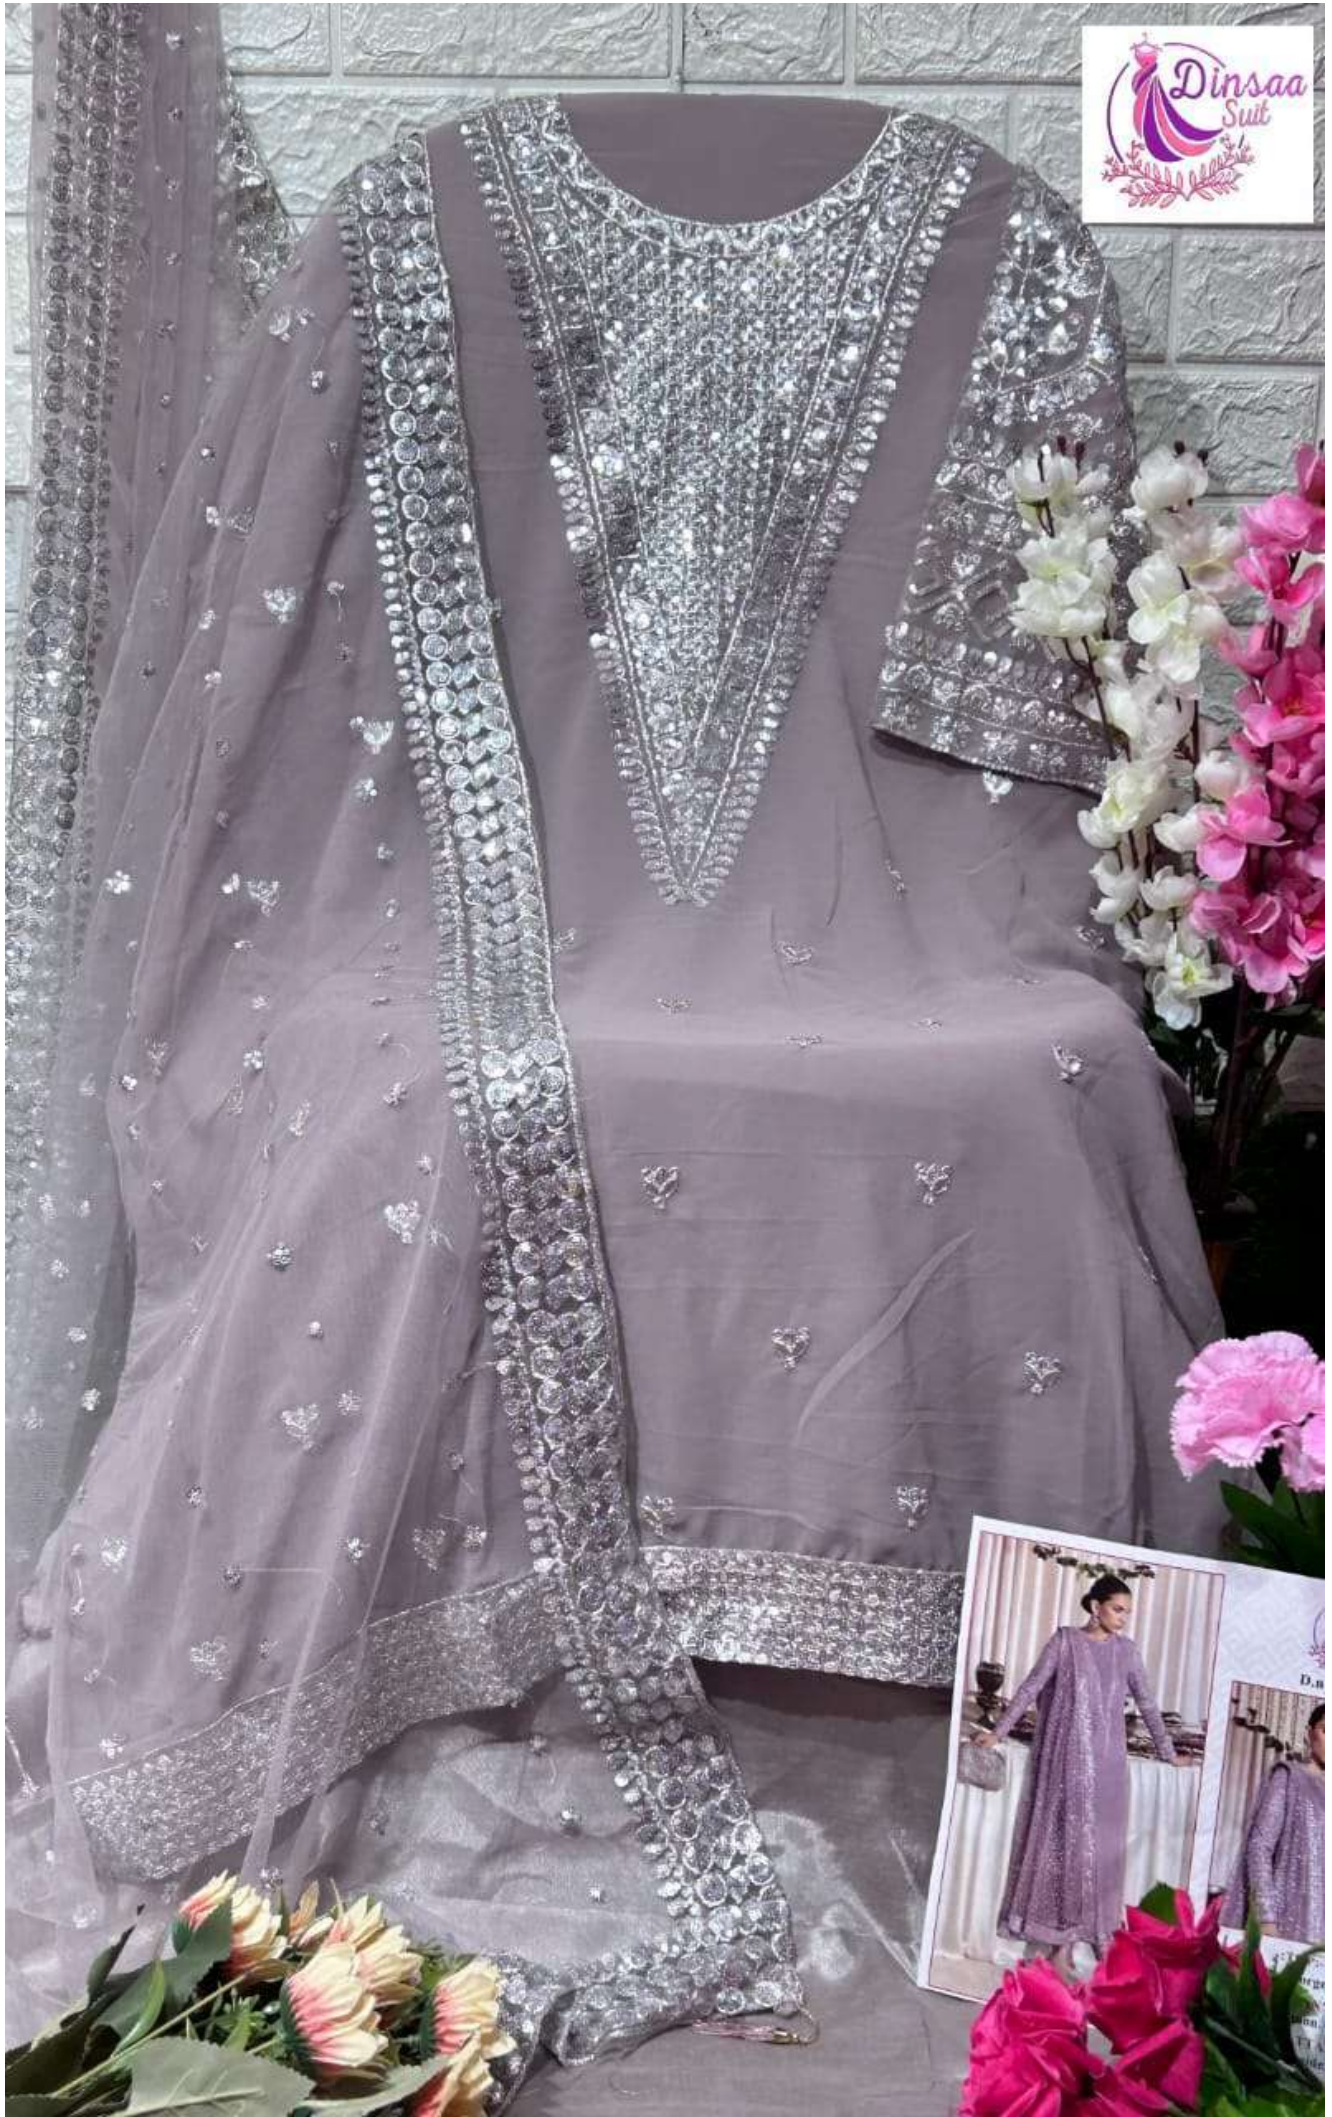

**Dinsaa**  
D.no-184-B

-TOP-  
Fox Georgette.  
-BOTTOMNER-  
Santoon.  
-DUPATTA-  
Net Embroidery.

**Dinsaa**  
D.00-184-D

-TOP:-  
Fox Georgette.  
-BOTTOMNER:-  
Santoon.  
-DUPATTA:-  
Net Embroidery.

D.no-184-A

-:TOP:-  
Fox Georgette

D.no-184-B

-:BOTTAM/INNER:-  
Santoon

D.no-184-C

-:DUPATTA:-  
Net Embroidery.

D.no-184-D