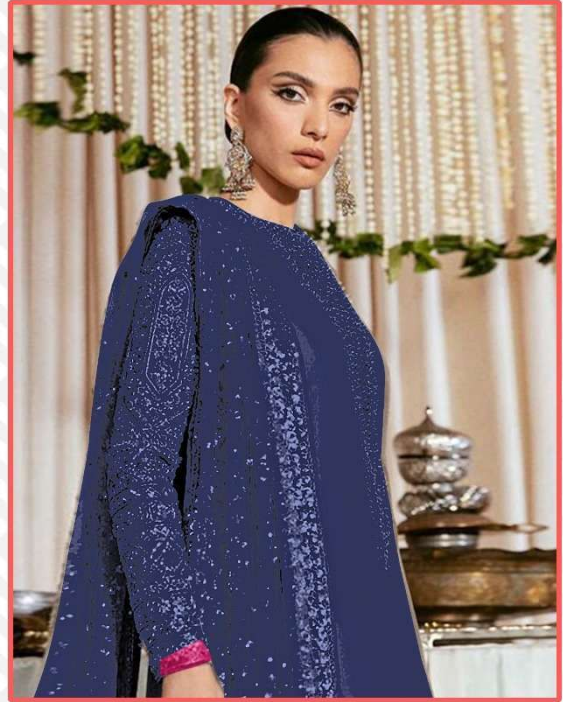

D.no-184-G

-:TOP:-

Fox Georgette.

-:BOTTAM/INNER:-

Santoon.

-:DUPATTA:-

Net Embroidery.

D.no-184-G

-:TOP:-

Fox Georgette.

-:BOTTAM/INNER:-

Santoon.

-:DUPATTA:-

Net Embroidery.

D.no-184-H

-:TOP:-

Fox Georgette.

-:BOTTAM/INNER:-

Santoon.

-:DUPATTA:-

Net Embroidery.

D.no-184-E

-:TOP:-

Fox Georgette.