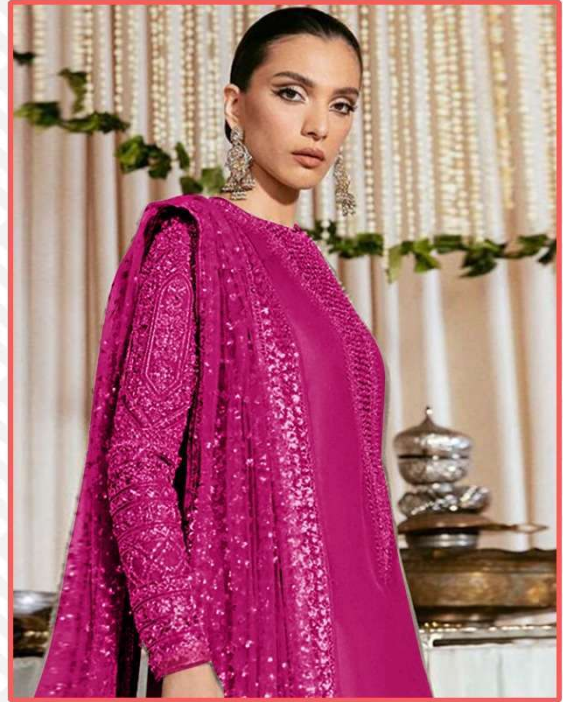

D.no-184-G

-:TOP:-

Fox Georgette.

-:BOTTAM/INNER:-

Santoon.

-:DUPATTA:-

Net Embroidery.

D.no-184-G

Fox Georgette.

-:BOTTAM/INNER:-

Santoon.

-:DUPATTA:-

Net Embroidery.

D.no-184-E

-:TOP:-

Fox Georgette.