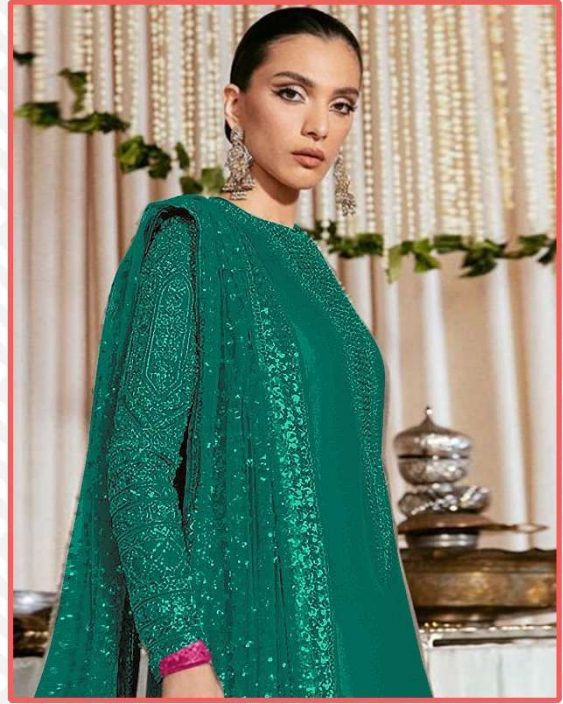

D.no-184-G

-:TOP:-

Fox Georgette.

-:BOTTAM/INNER:-

Santoon.

-:DUPATTA:-

Net Embroidery.

D.no-184-G

-:TOP:-

Fox Georgette.

-:BOTTAM/INNER:-

Santoon.

-:DUPATTA:-

Net Embroidery.

D.no-184-H

-:TOP:-

Fox Georgette.

-:BOTTAM/INNER:-

Santoon.

-:DUPATTA:-

Net Embroidery.

D.no-184-E

-:TOP:-

Fox Georgette.