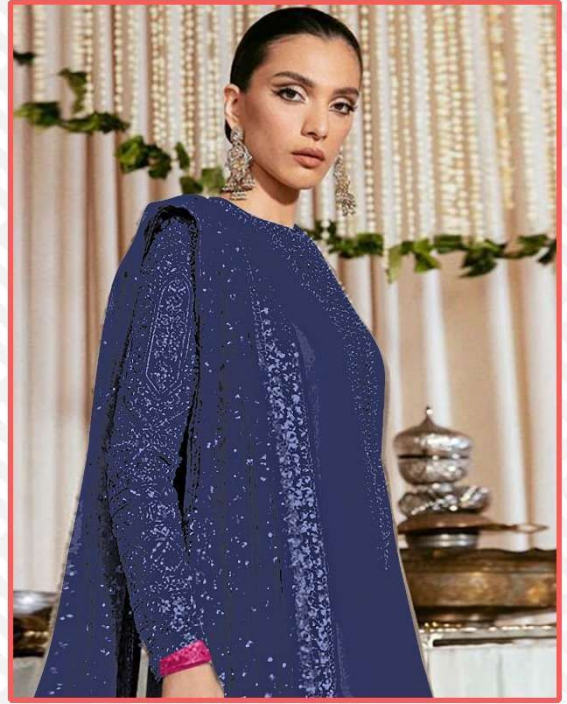

D.no-184-G

-:TOP:-

Fox Georgette.

-:BOTTAM/INNER:-

Santoon.

-:DUPATTA:-

Net Embroidery.

D.no-184-G

-:TOP:-

Fox Georgette.

-:BOTTAM/INNER:-

Santoon.

-:DUPATTA:-

Net Embroidery.

D.no-184-H

-:TOP:-

Fox Georgette.

-:BOTTAM/INNER:-

Santoon.

-:DUPATTA:-

Net Embroidery.

D.no-184-E

-:TOP:-

Fox Georgette.