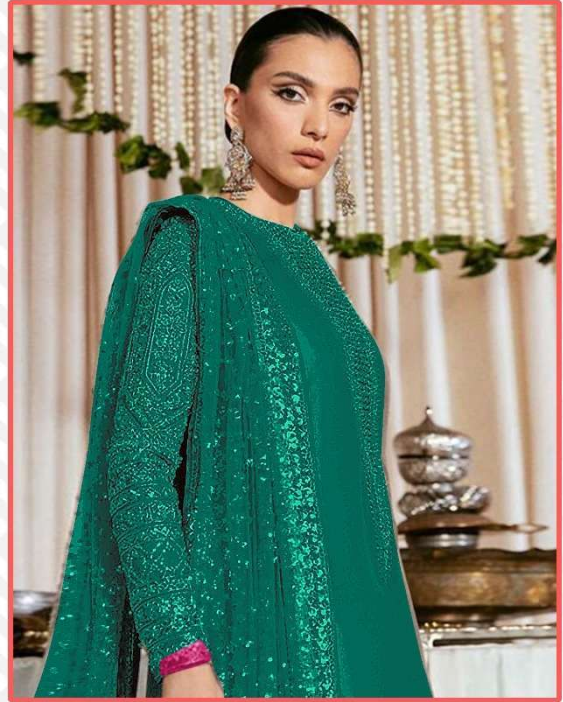

D.no-184-G

-:TOP:-

Fox Georgette.

-:BOTTAM/INNER:-

Santoon.

-:DUPATTA:-

Net Embroidery.

D.no-184-G

-:TOP:-

Fox Georgette.

-:BOTTAM/INNER:-

Santoon.

-:DUPATTA:-

Net Embroidery.

D.no-184-H

-:TOP:-

Fox Georgette.

-:BOTTAM/INNER:-

Santoon.

-:DUPATTA:-

Net Embroidery.

D.no-184-E

-:TOP:-

Fox Georgette.