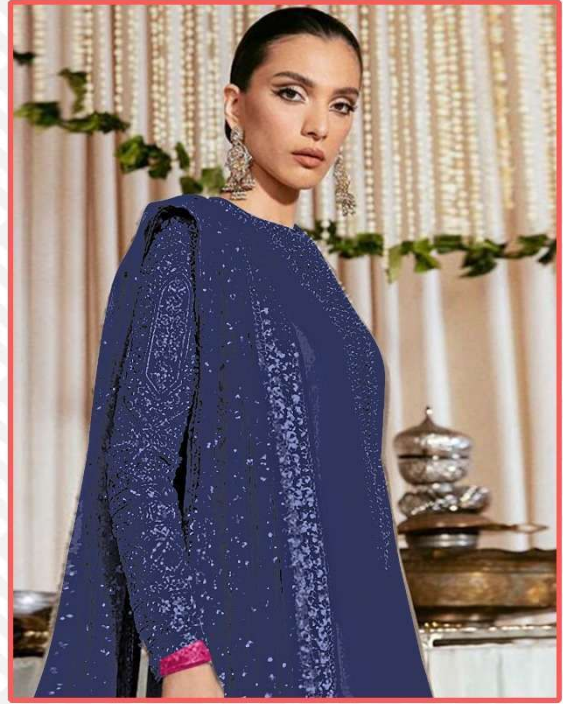

D.no-184-G

-:TOP:-

Fox Georgette.

-:BOTTAM/INNER:-

Santoon.

-:DUPATTA:-

Net Embroidery.

D.no-184-G

-:TOP:-

Fox Georgette.

-:BOTTAM/INNER:-

Santoon.

-:DUPATTA:-

Net Embroidery.

D.no-184-H

-:TOP:-

Fox Georgette.

-:BOTTAM/INNER:-

Santoon.

-:DUPATTA:-

Net Embroidery.

D.no-184-E

-:TOP:-

Fox Georgette.