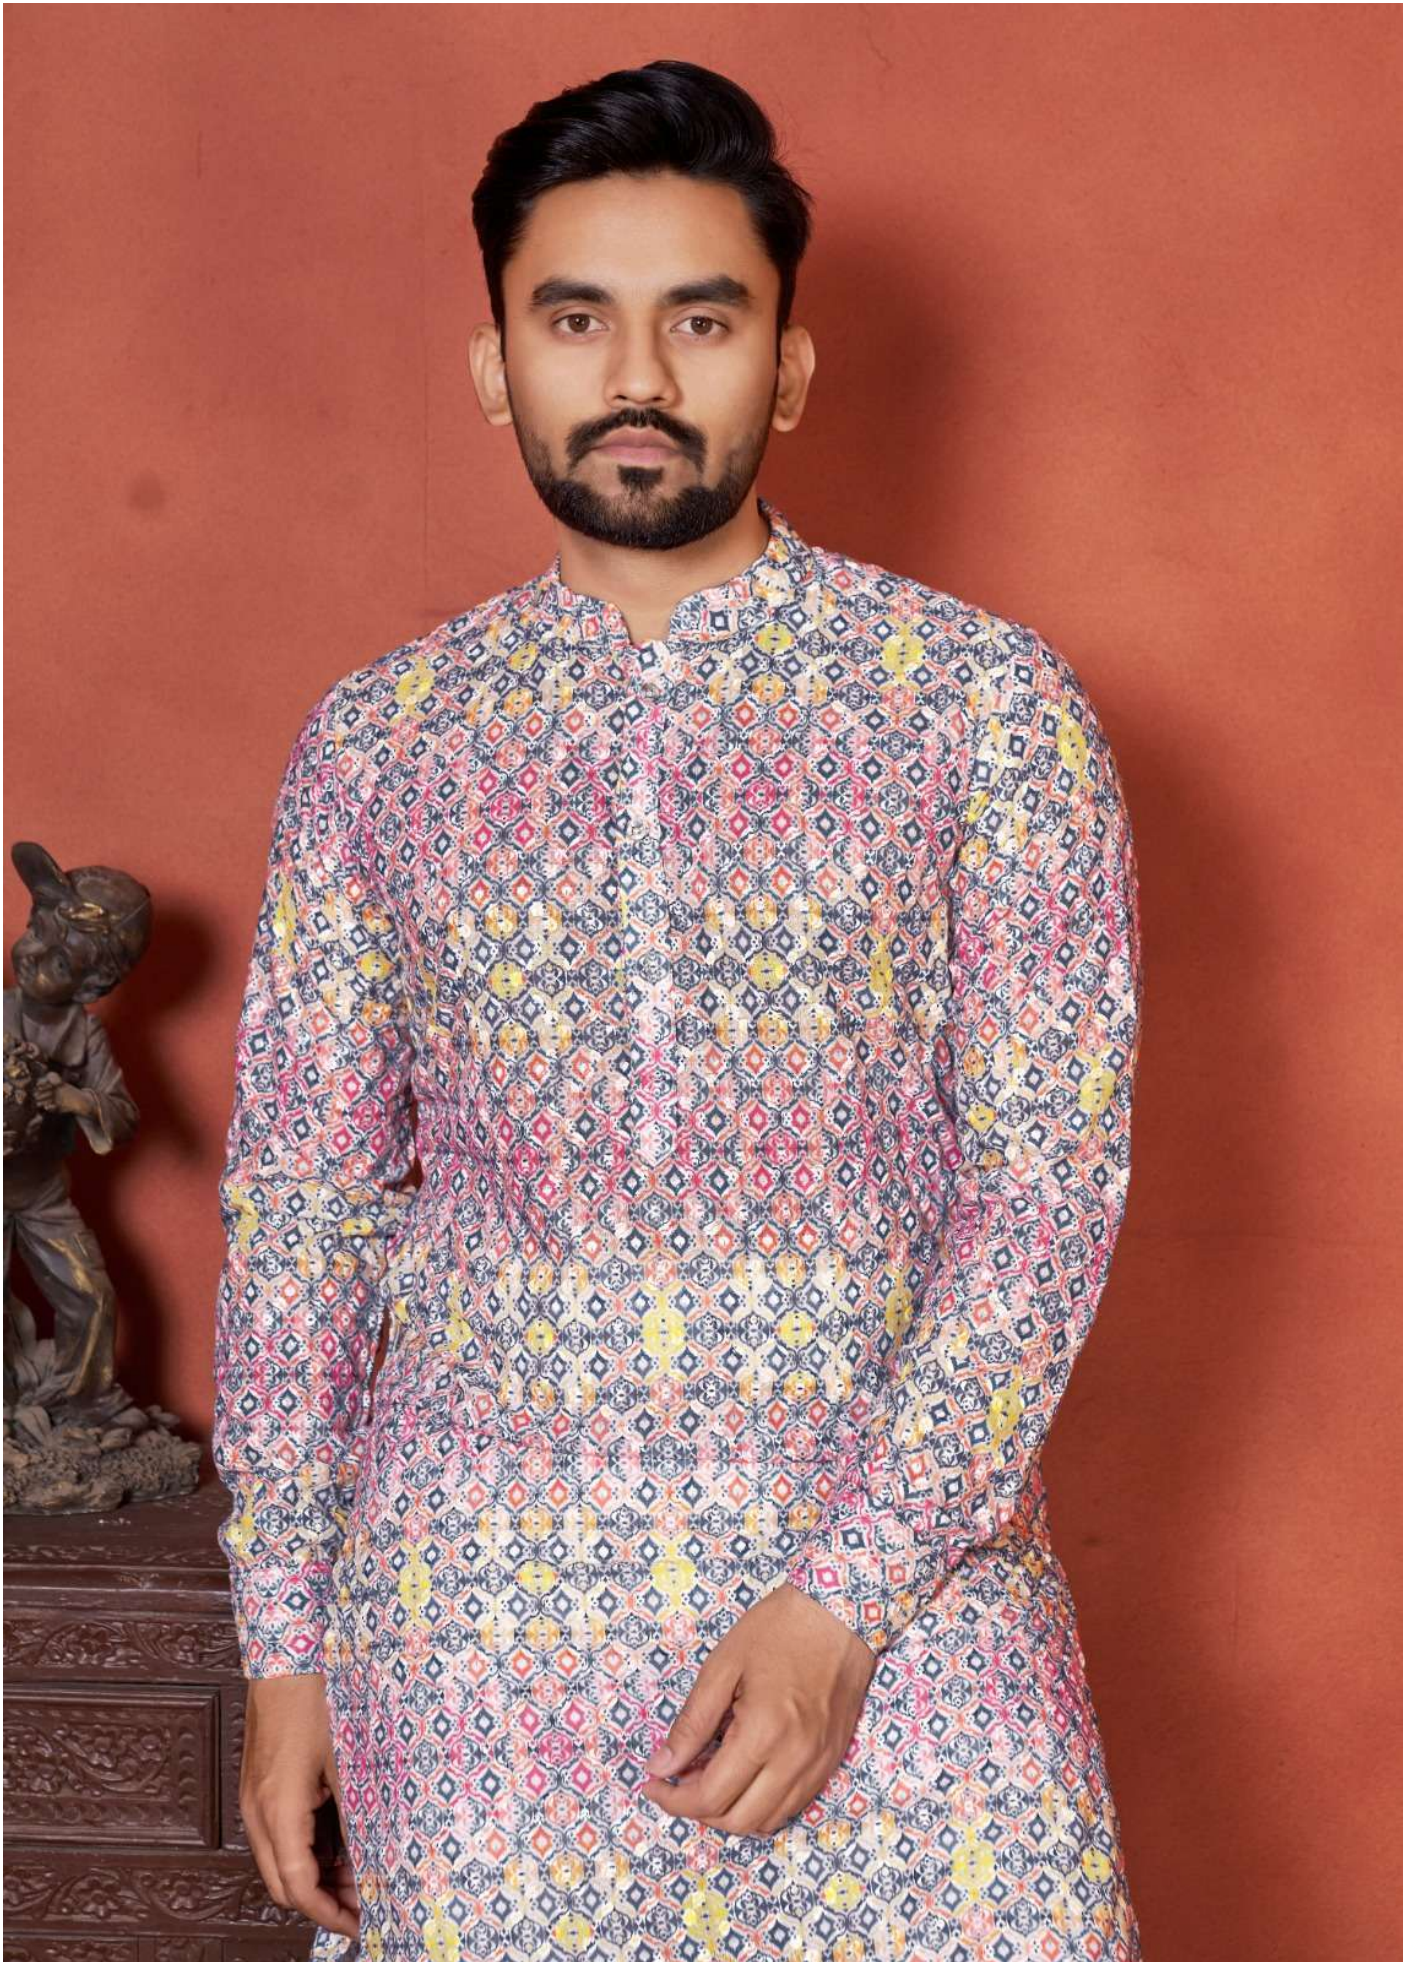

SCHIFFLI KURTA

VOL-02

SCHIFFLI KURTA

VOL-02

1002

1001

1004

1003

1006

1007

1005

1008

MEN'S KURTA SIZE CHART (IN INCH)

SIZE	CHEST	SHOULDER	HIP	WAIST	LENGTH	SLEEV LENGTH
M	43	18	44	42	42	24
L	45	19	46	44	42	24.5
XL	47	20	48	46	42	25
XXL	49	21	50	48	42	25.5

1001

1002