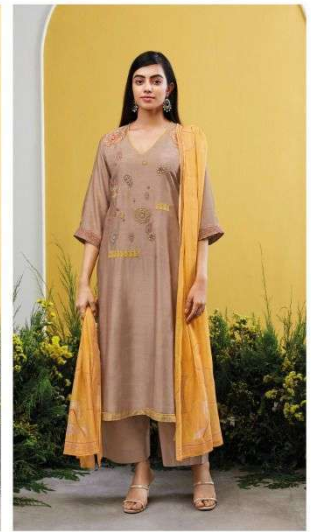

Ganga®

S1640-D

S1640-A

S1640-B

S1640-C

S1640-D

Ganga®  
Adina  
S1640-A/B/C/D

PRODUCT NAME	<b>ADINA</b>
D.NO.	S1640
DESCRIPTION	<p><b>TOP</b> PREMIUM BEMBERG SILK PRINTED WITH EMBROIDERY AND HAND WORK &amp; LACE</p> <p><b>BOTTOM</b> PREMIUM COTTON SATIN SOLID COLOR</p> <p><b>DUPATTA</b> FINEST VISCOSE LINEN JACQUARD PRINTED</p>
HSN CODE	<b>540834</b>
WHOLESALE PRICE	<b>2230/- EACH+GST(EXTRA)</b>