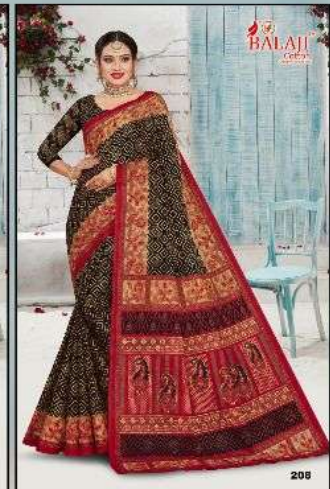

 **BALAJI**™  
Cotton  
Designer Salwar Suit

201

201

202

202

203

203

204

204

205

205

206

206

207

207

208

208

209

209

210

210

  
**BALAJI**<sup>TM</sup>  
Cotton  
Designer Salwar Suit

*Prime Beauty*

With B.P.  
Vol-02