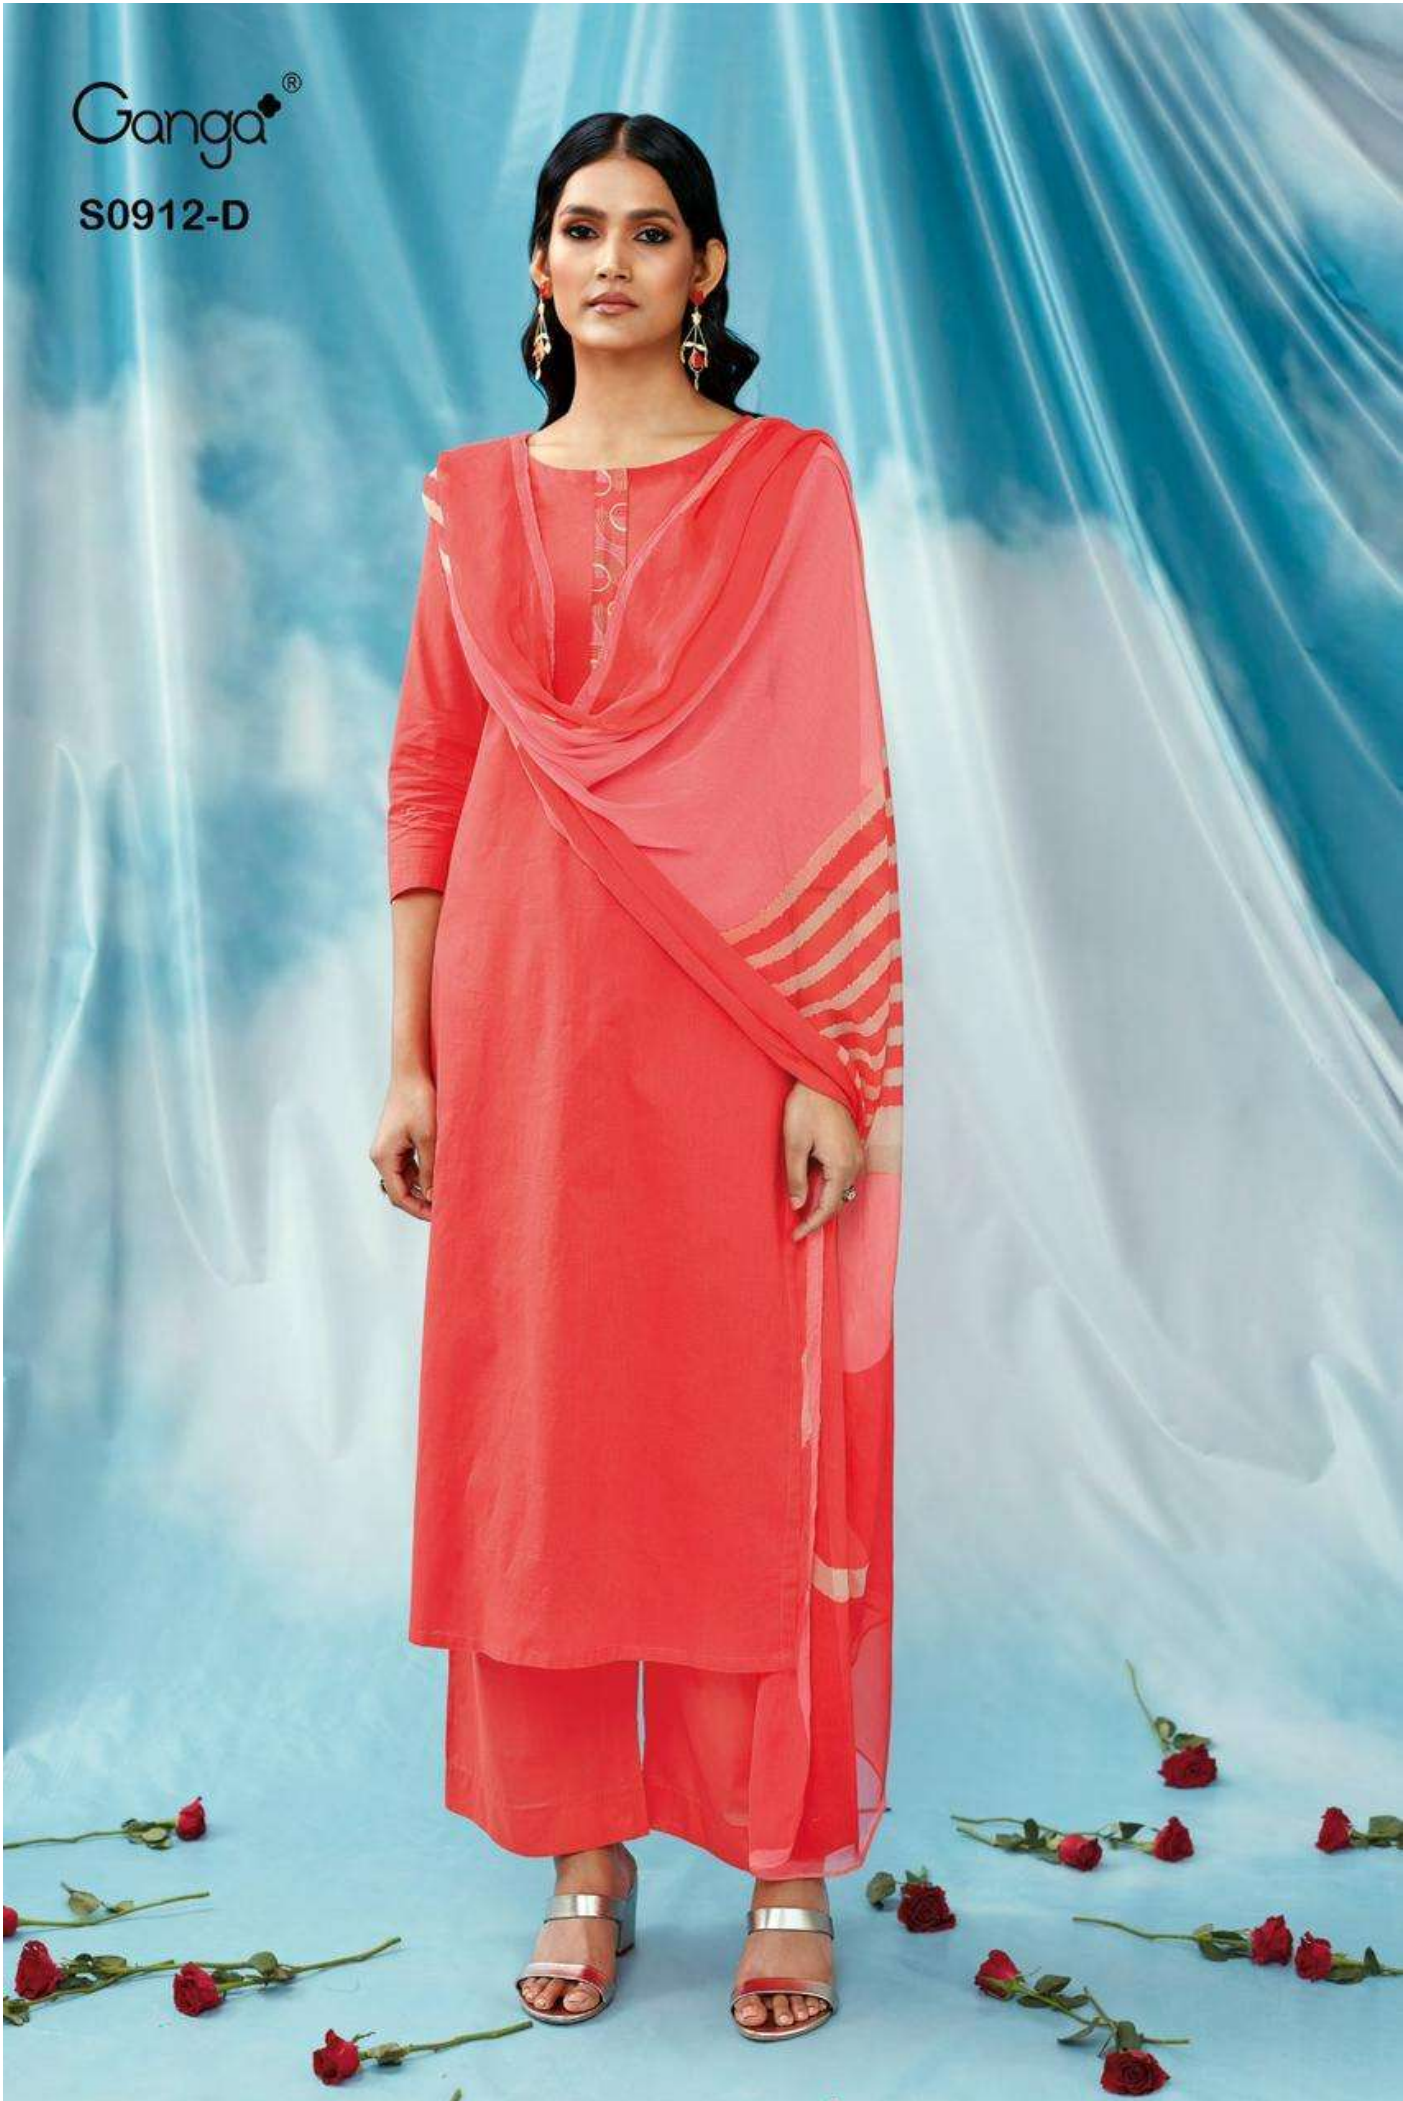

Ganga®

S0912-D

S0912-A

PRODUCT NAME	<i>RUHA</i>
D.NO.	S0912
DESCRIPTION	<p>TOP PREMIUM COTTON SOLID WITH PRINTED NECK</p> <p>BOTTOM PREMIUM COTTON SOLID</p> <p>DUPATTA PURE CHIFFON PRINTED</p>
HSN CODE	520831
WHOLESALE PRICE	960/- EACH+GST(EXTRA)