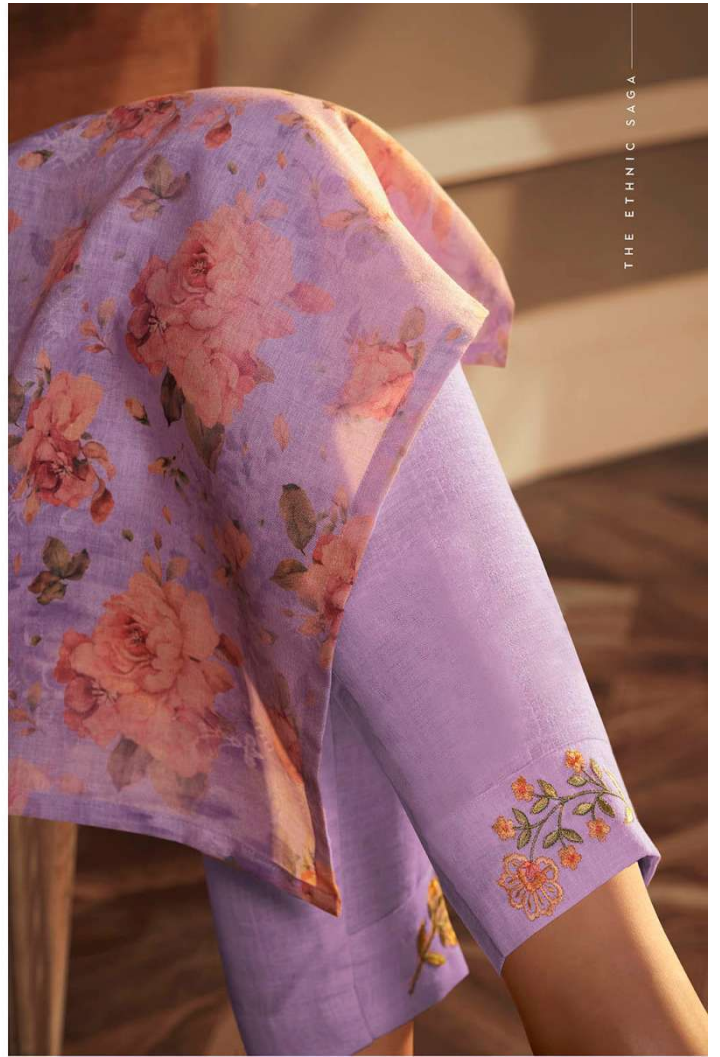

THE ETHNIC SAGA