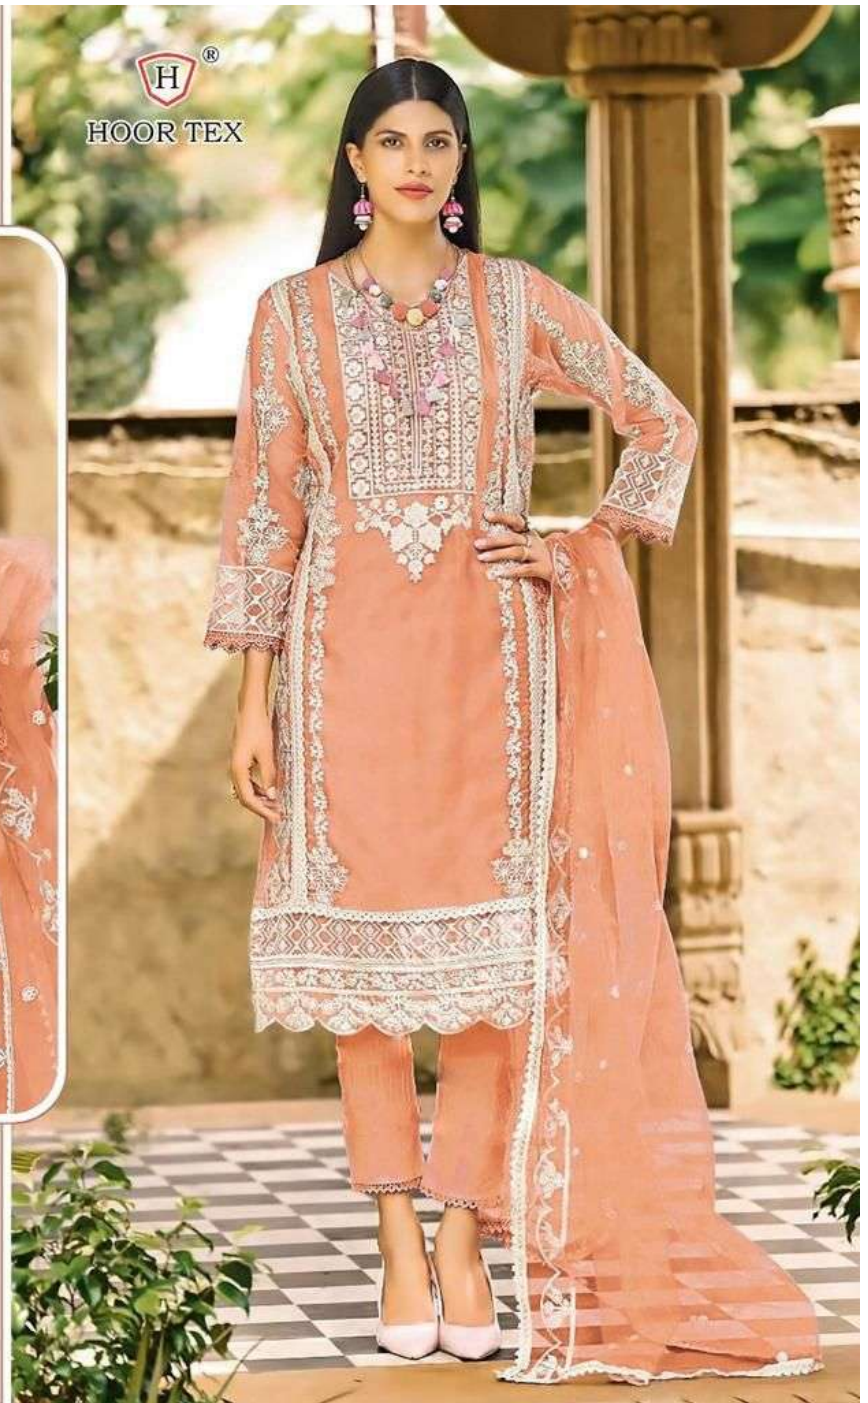

HOOR TEX

OR-7-E

TOP:- ORGANZA EMBROIDERED
DUPATTA:- NET EMBROIDERED
BOTTOM / INNER:- SANTOON

 H[®]
HOOR TEX

OR-7-C

TOP:- ORGANZA EMBROIDERED
DUPATTA:- NET EMBROIDERED
BOTTOM / INNER:- SANTOON

HOOR TEX

OR-7-B