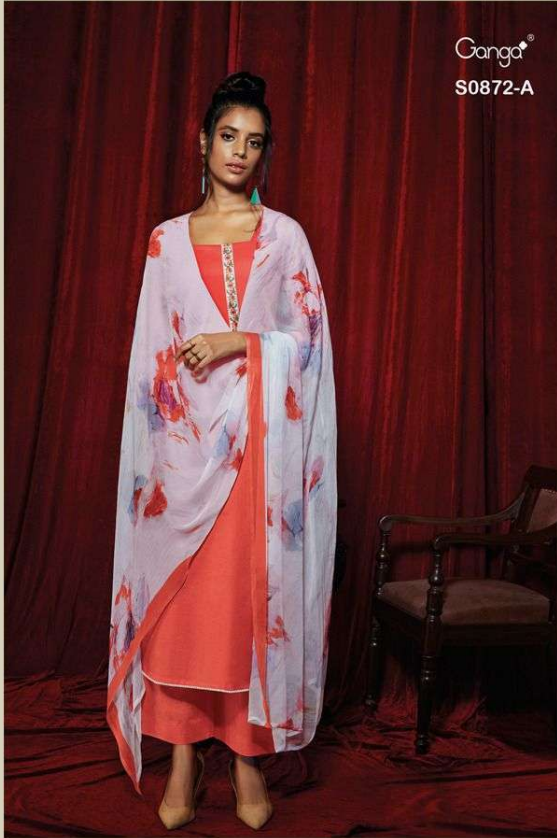

Ganga®

S0872-A

Ganga®

S0872-A

Ganga®

S0872-B

Ganga®

S0872-B

Ganga®
S0872-A

PRODUCT NAME	<i>RUHA</i>
D.NO.	S0872
DESCRIPTION	<p>TOP PREMIUM COTTON SOLID WITH PRINTED NECK AND DAMAN AND COTTON LACE</p> <p>BOTTOM PREMIUM COTTON SOLID</p> <p>DUPATTA PURE CHIFFON PRINTED</p>
HSN CODE	520831
WHOLESALE PRICE	960/- EACH+GST(EXTRA)