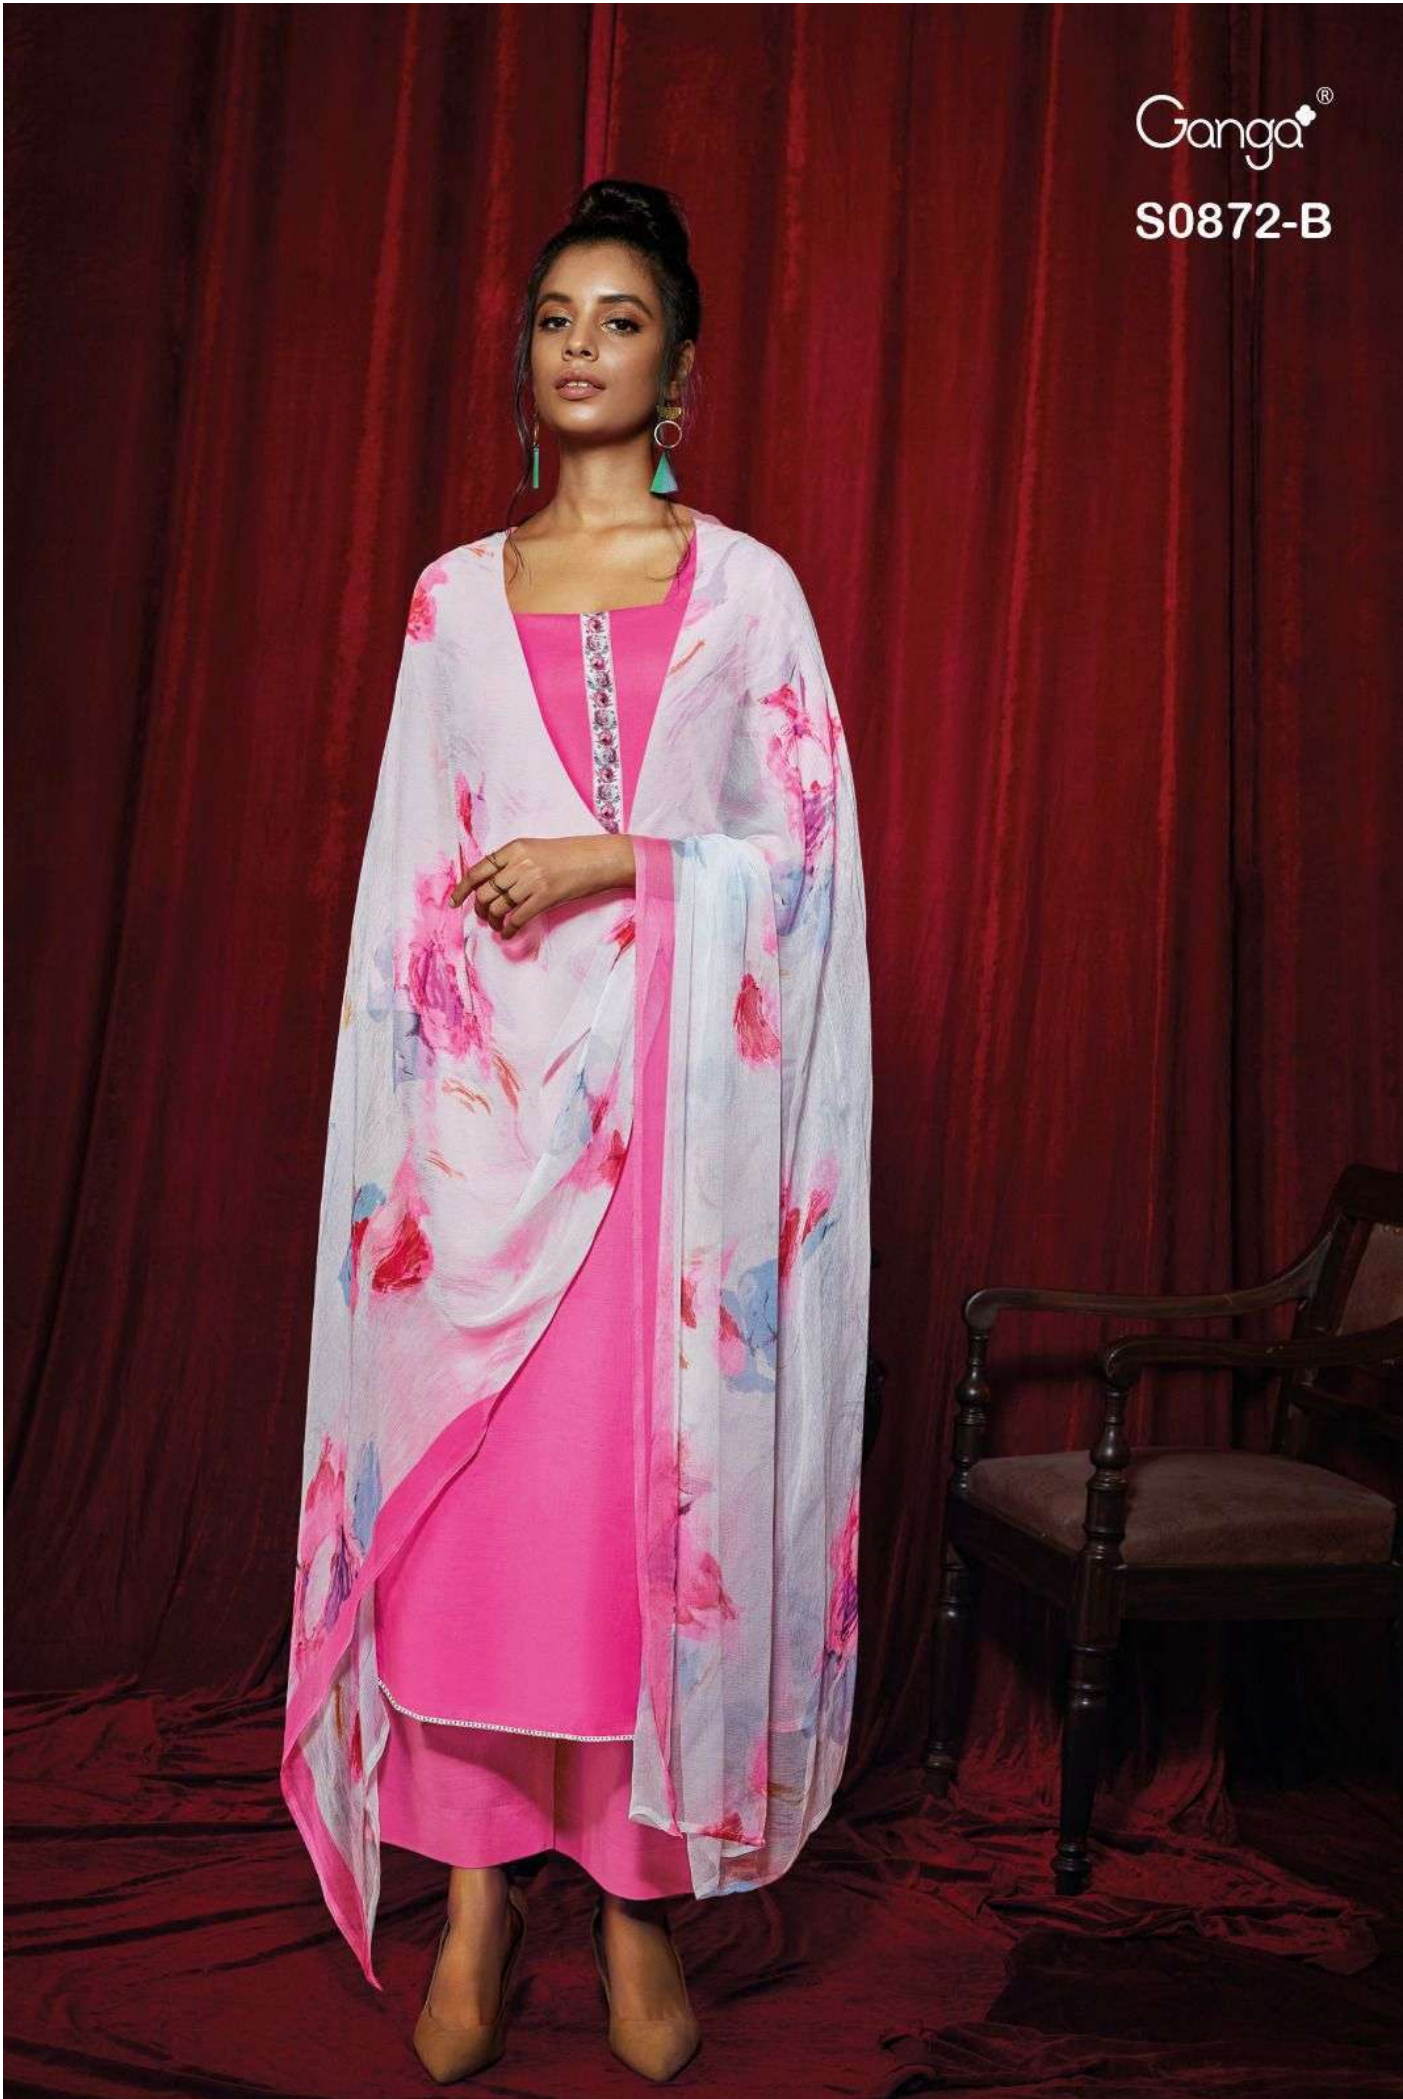

Ganga®

S0872-A

Ganga®

S0872-A

Ganga®

S0872-B

Ganga®

S0872-B

|                 |   |
|-----------------|---|
| PRODUCT NAME    | <b>RUHA</b>   |
| D.NO.           | S0872   |
| DESCRIPTION     | <b>TOP</b><br>PREMIUM COTTON SOLID WITH PRINTED NECK AND DAMAN AND COTTON LACE<br><br><b>BOTTOM</b><br>PREMIUM COTTON SOLID<br><br><b>DUPATTA</b><br>PURE CHIFFON PRINTED |
| HSN CODE        | <b>520831</b>   |
| WHOLESALE PRICE | <b>960/- EACH+GST(EXTRA)</b>  |