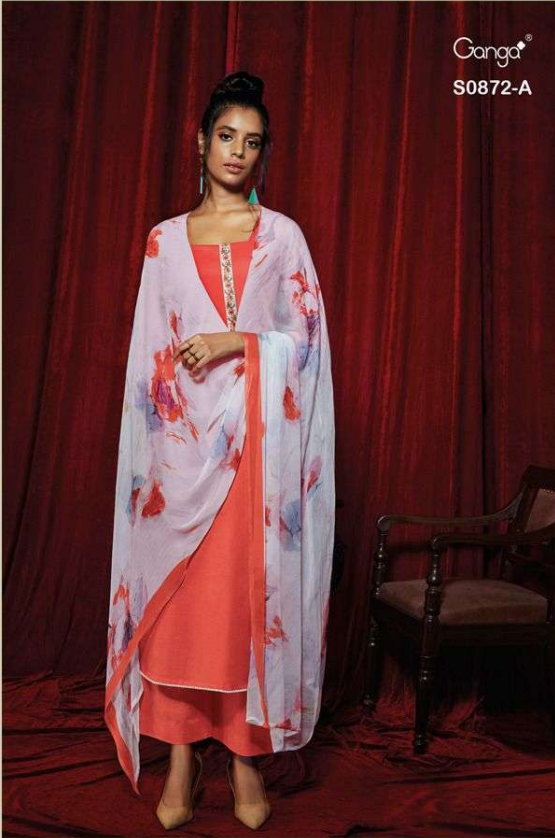

Ganga®

S0872-A

Ganga®

S0872-A

Ganga®

S0872-B

Ganga®

S0872-B

|                 |   |
|-----------------|---|
| PRODUCT NAME    | <b>RUHA</b>   |
| D.NO.           | S0872   |
| DESCRIPTION     | <b>TOP</b><br>PREMIUM COTTON SOLID WITH PRINTED NECK AND DAMAN AND COTTON LACE<br><br><b>BOTTOM</b><br>PREMIUM COTTON SOLID<br><br><b>DUPATTA</b><br>PURE CHIFFON PRINTED |
| HSN CODE        | <b>520831</b>   |
| WHOLESALE PRICE | <b>960/- EACH+GST(EXTRA)</b>  |