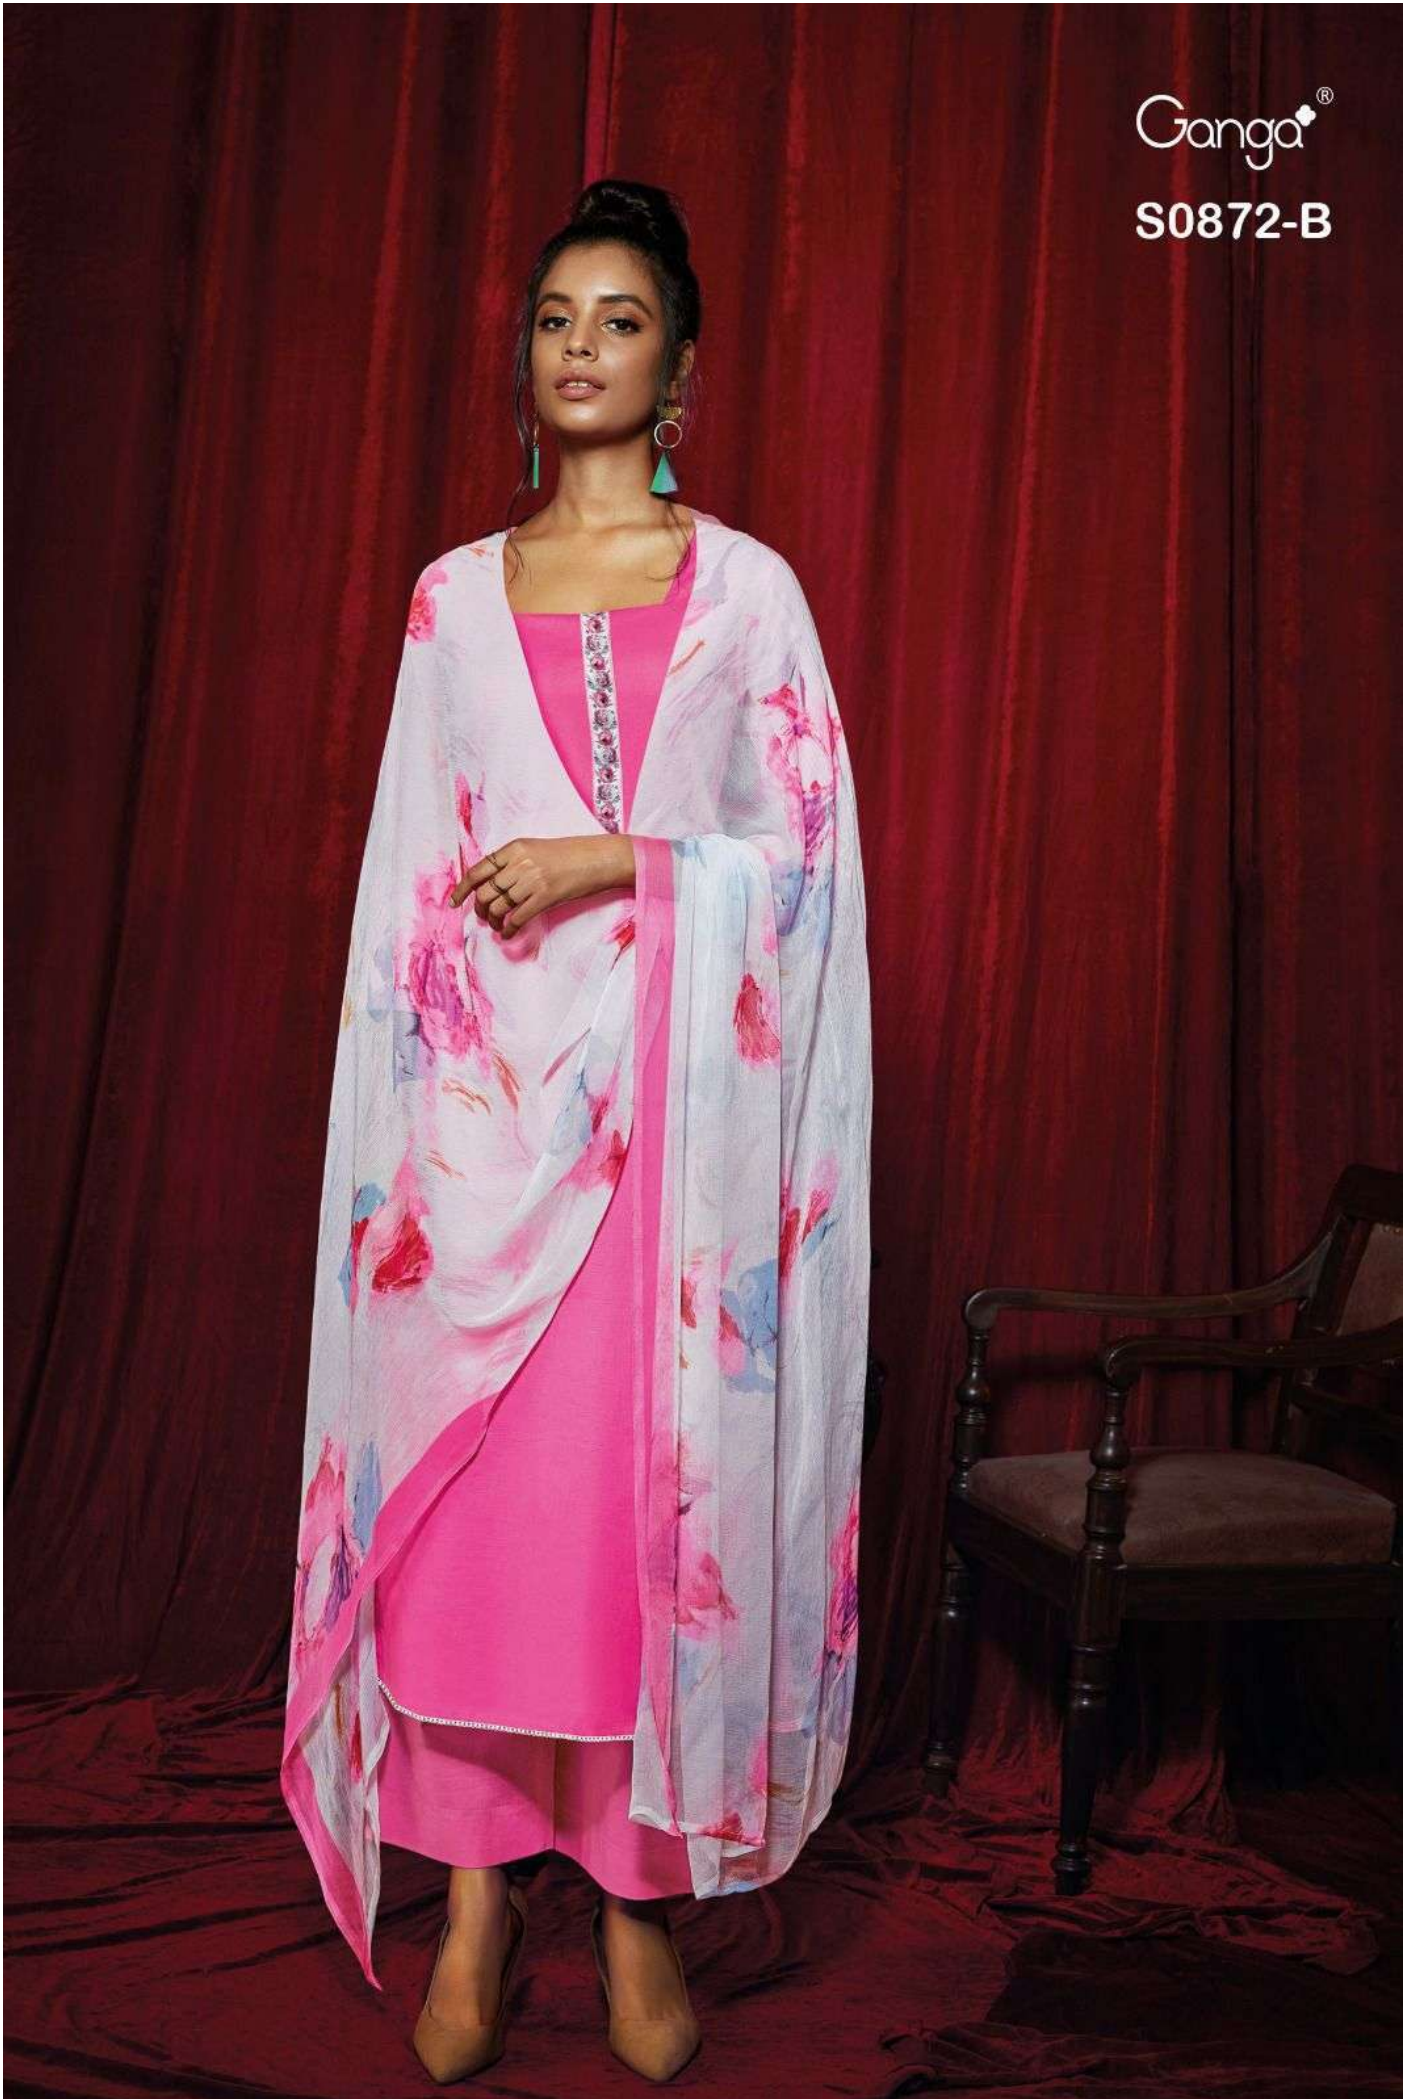

Ganga®

S0872-A

Ganga®

S0872-A

Ganga®

S0872-B

Ganga®

S0872-B

Ganga®
S0872-A

PRODUCT NAME	<i>RUHA</i>
D.NO.	S0872
DESCRIPTION	<p>TOP PREMIUM COTTON SOLID WITH PRINTED NECK AND DAMAN AND COTTON LACE</p> <p>BOTTOM PREMIUM COTTON SOLID</p> <p>DUPATTA PURE CHIFFON PRINTED</p>
HSN CODE	520831
WHOLESALE PRICE	960/- EACH+GST(EXTRA)