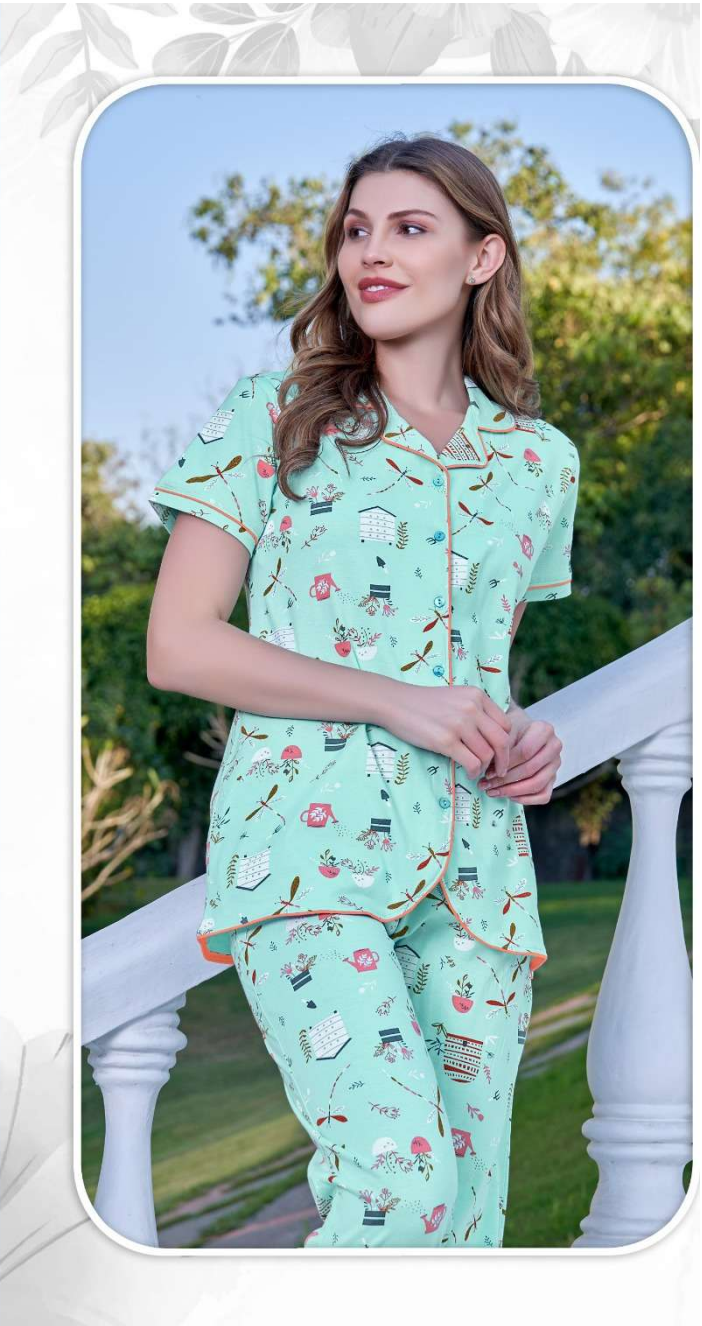

Royalty

VOLUME : 7

Royalty

VOLUME : 7

LuvitTM
LOUNGE & BOTTOM WEAR

Royalty
702