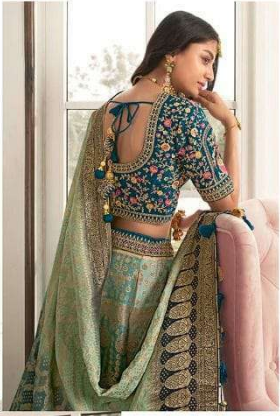

ROYAL
1023

ROYAL
1028

ROYAL
1028

1022

1023

1026

1027

1024

1025

1028

ROYAL VOL-31

ROYAL
VOL- 31
PRICE LIST

DESIGN.NO	PRICE
1022	9695
1023	7815
1024	6065
1025	7815
1026	5685
1027	9445
1028	8065

GST :- 12% EXTRA

D.NO.	LEHNGA	DUPATTA	BLOUSE
1022	TOP DYED SILK	NET	SILK
1023	VISKOSH SILK	VISKOSH DOLA	SILK
1024	VISKOSH SILK	ORGENGA	SILK
1025	TOP DYED SILK	VISKOSH DOLA	SILK
1026	VISKOSH SILK	ORGENGA	SILK
1027	TOP DYED SILK	NET	SILK
1028	VISKOSH SILK	ORGENGA	SILK