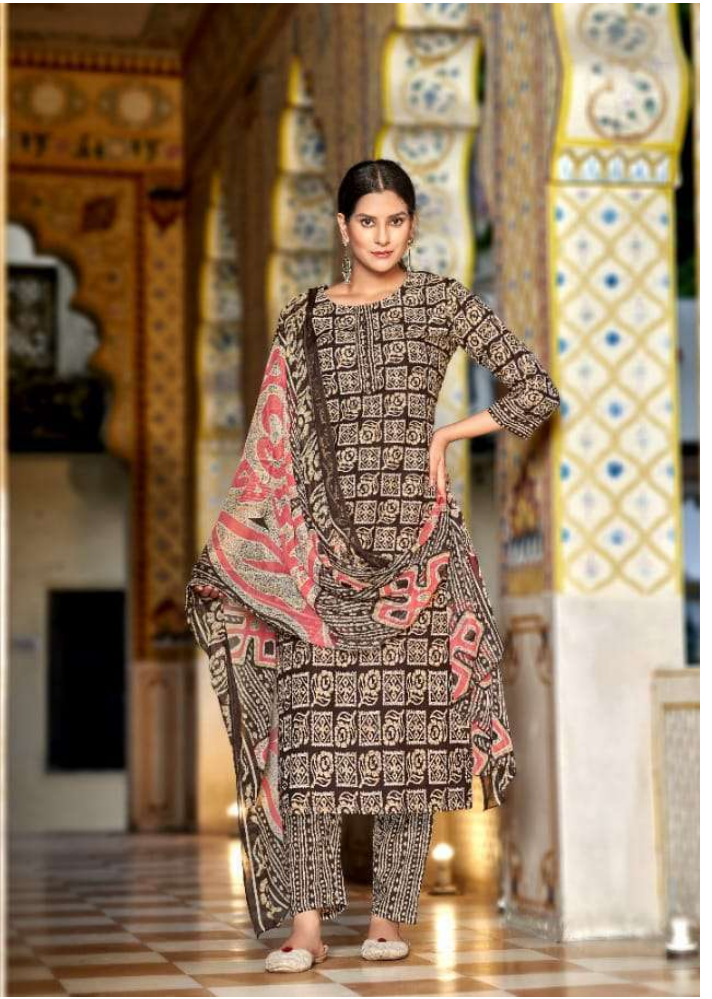

रानी

RED ROSE

READYMADE

रानी

RED ROSE

READYMADE

1001

1010

1001

1002

1003

1004

1005

1006

1007

1008

## RED ROSE

READYMADE WITH COTTON INNER

Top >n Capsul Foil Print  
Bottom >n Capsul Print  
Inner > Cotton  
Dupatta > Marval Chiffon Print

Size Available

M, L, XL, XXL, 3XL, 5XL

1010