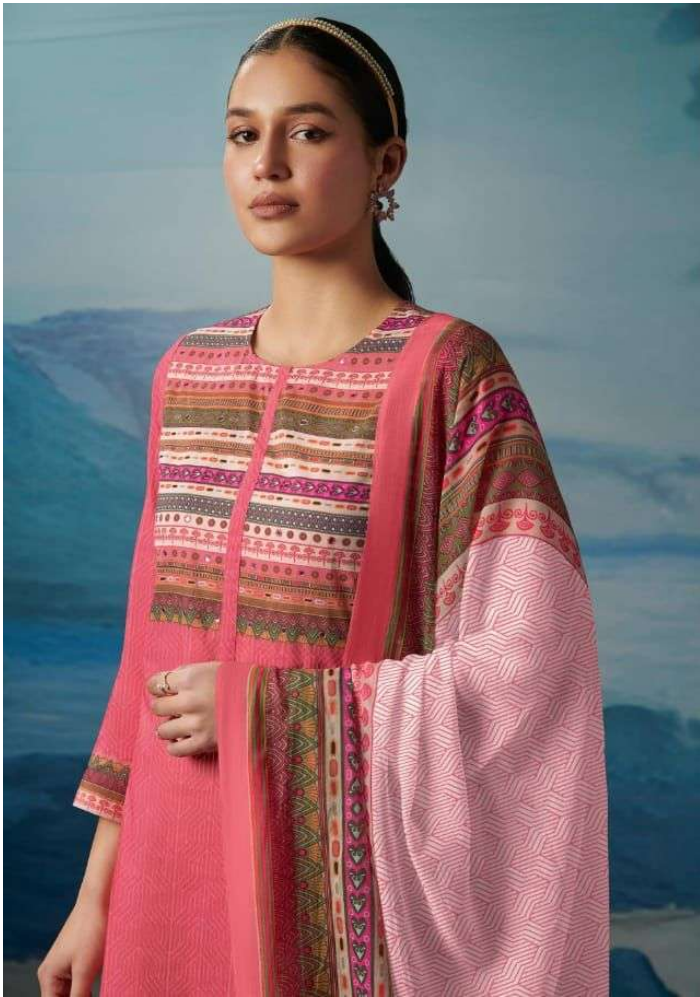

ड-निरुपेक्षे

SWARA

ड-निरुपेक्षे

SWARA

SWARA

all accessories are for shoot purpose only.

ड-निर्णयके

988