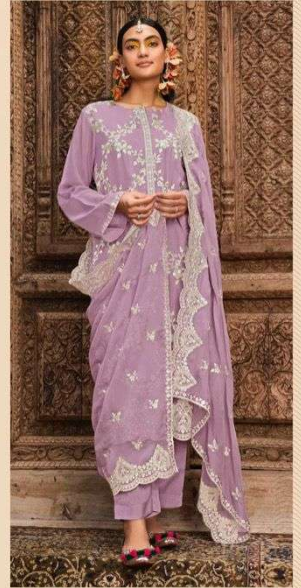

KIMORA- 40**~ RUHANI HIT LIST~****Price List**

Sr.No	Design No	Rate
1	2101	2480
2	2102	2480
3	2103	2480
4	2108	2480
Total		9920

kimora®

RUHANI
HITLIST

{ 2101 }

{ 2102 }

{ 2103 }

{ 2108 }