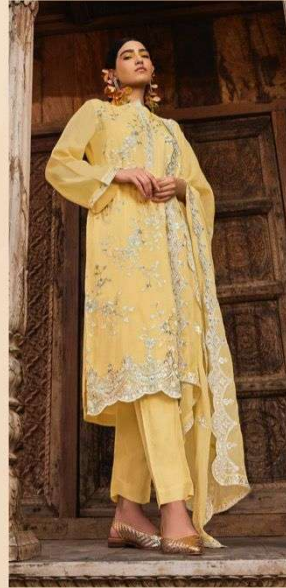

KIMORA- 40**~ RUHANI HIT LIST~****Price List**

Sr.No	Design No	Rate
1	2101	2480
2	2102	2480
3	2103	2480
4	2108	2480
Total		9920

kimora®

RUHANI
HITLIST

{ 2101 }

{ 2102 }

{ 2103 }

{ 2108 }