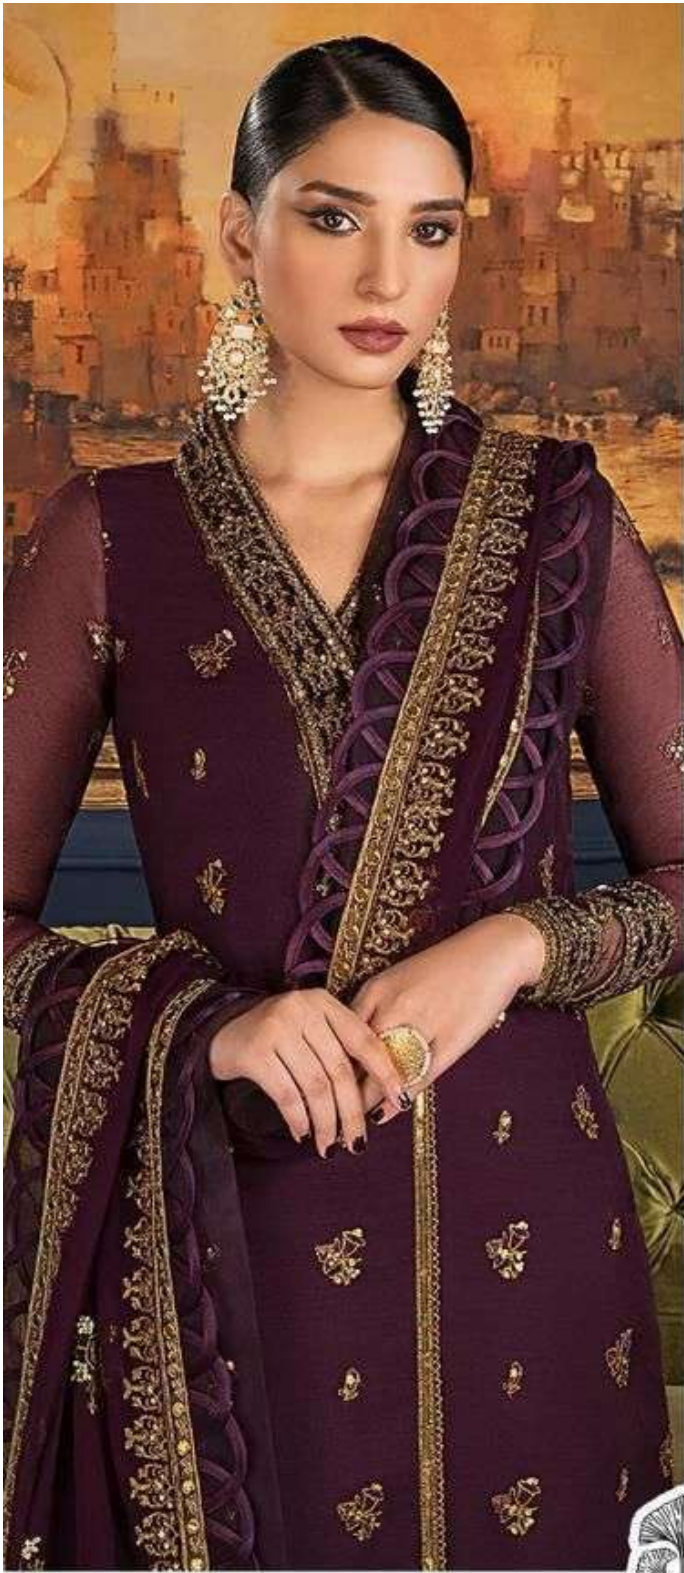

ZAHA

D.No.10101

TOP Fox Georgette
with Embroidery

BOTTOM-INNER Dull santoon

DUPATTA Nazmin
with Embroidery

ZAHA

D.No.10101

TOP

Fox Georgette
with Embroidery

BOTTOM-INNER

Dull santoon

DUPATTA

Nazmin
with Embroidery

ZAHA D.No.10101

TOP: Faux Georgette with Embroidery

BOTTOM-INNER: Dull santoon

DUPATTA: Namkeen Embroidery

ZAHA D.No.1010
TOP Fox Geor... with Embro...
BOTTOM-INNER Dull santoon... D. MATTA Nas... with Emi...