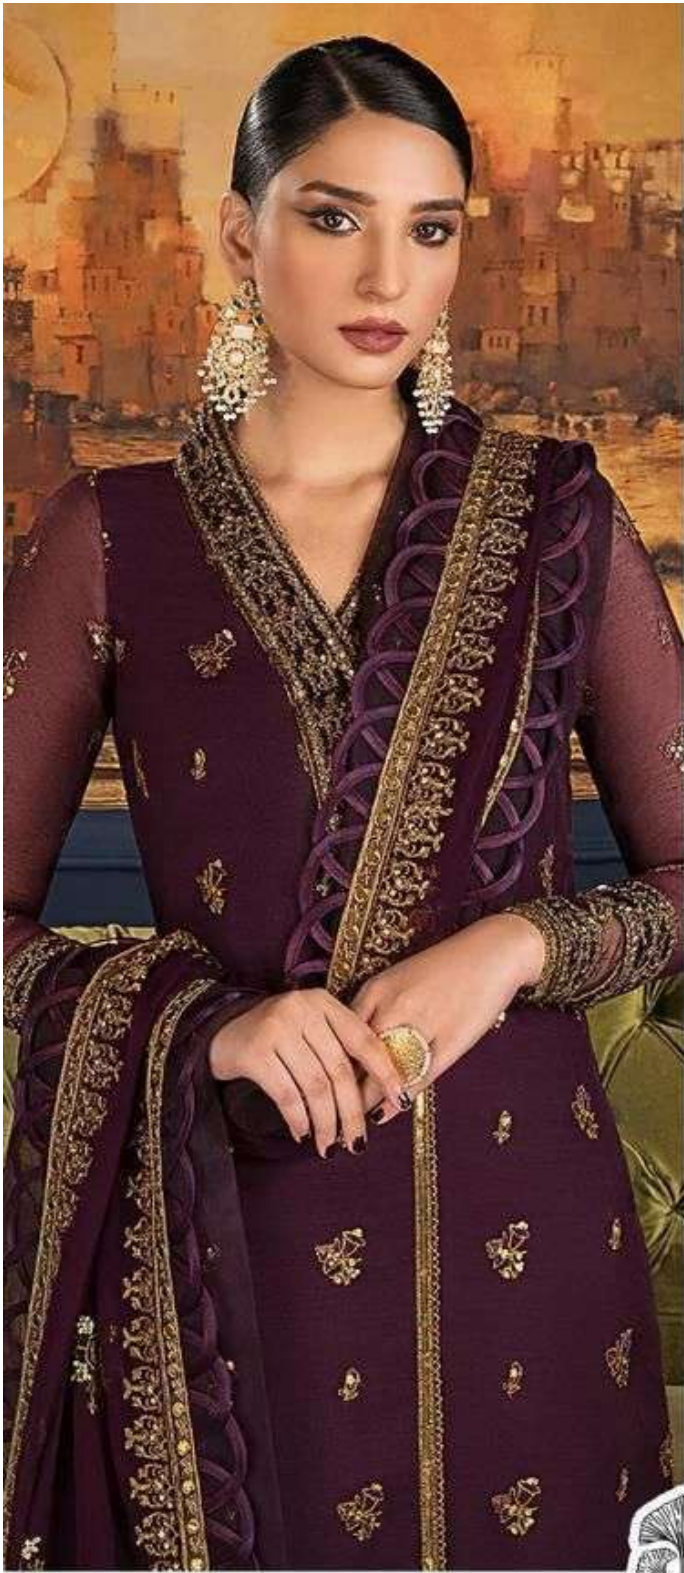

**ZAHA**

D.No.10101

**TOP** Fox Georgette with Embroidery

**BOTTOM-INNER** Dull santoon

**DUPATTA** Nazmin with Embroidery

**ZAHA**

D.No.10101

**TOP** Fox Georgette  
with Embroidery

**BOTTOM-INNER** Dull santoon

**DUPATTA** Nazmin  
with Embroidery

**ZAHA** D.No.10101

TOP: Faux Georgette with Embroidery

BOTTOM-INNER: Dull santoon

DUPATTA: Namkeen Embroidery

**ZAHA** D.No.1010  
TOP Fox Geor... with Embro...  
BOTTOM-INNER Dull santoon... D. MATTA Nas... with Emi...