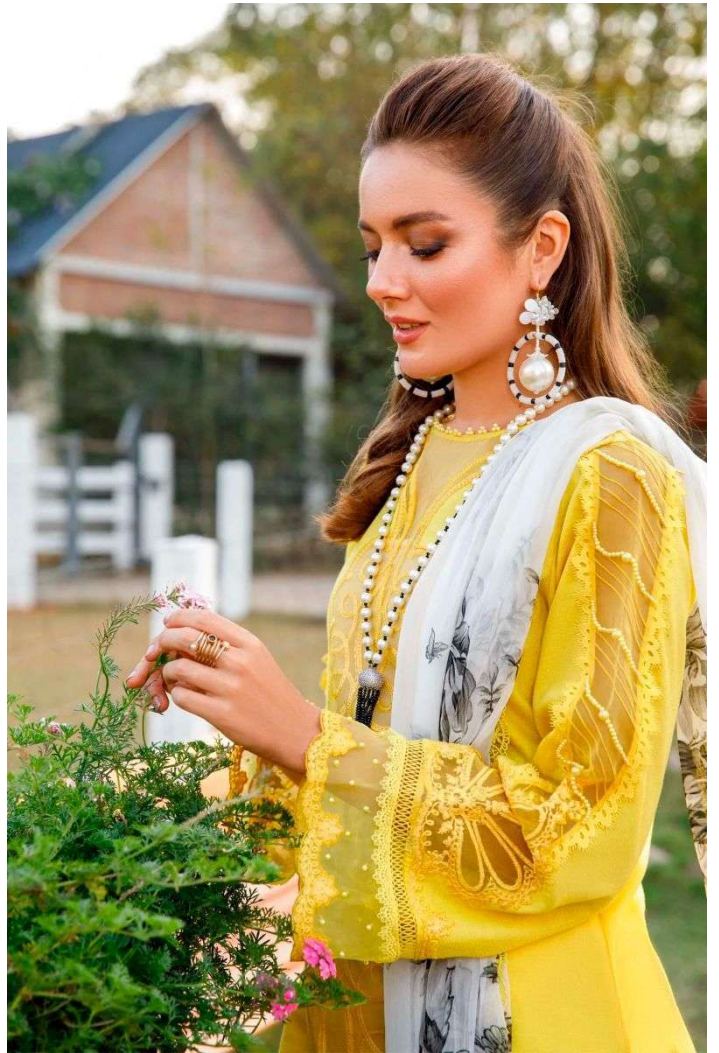

DS  
Maria.B  
M Print  
23-2

DS  
Maria.B  
M Print  
23-2

3092

3093

DS  
3094

3096

3097

3099

◆◆◆  
3098  
⊗

◆◆◆  
3100  
☞

“  
**FASHIONS  
FADE,  
STYLE IS  
ETERNAL.**  
”

3091

3092

3093

3097

3098