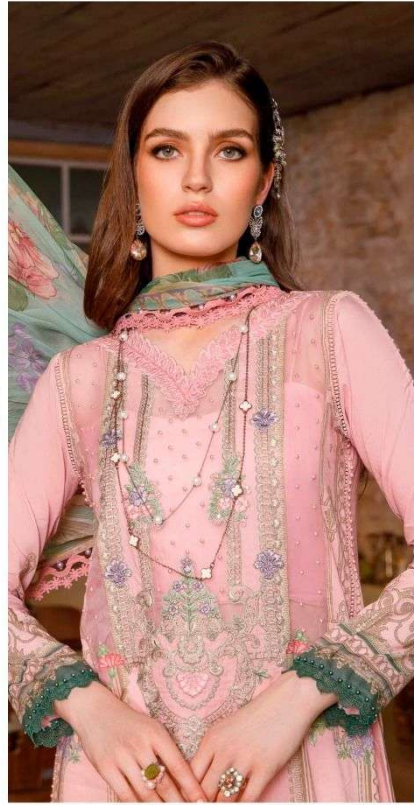

DS  
Maria.B  
M Print  
23-2

DS  
Maria.B  
M Print  
23-2

3092

3093

DS  
3094

3096

3097

3099

◆◆◆  
3098  
⊗

◆◆◆  
3100  
☞

“  
**FASHIONS  
FADE,  
STYLE IS  
ETERNAL.**  
”

3091

3092

3093

3097

3098