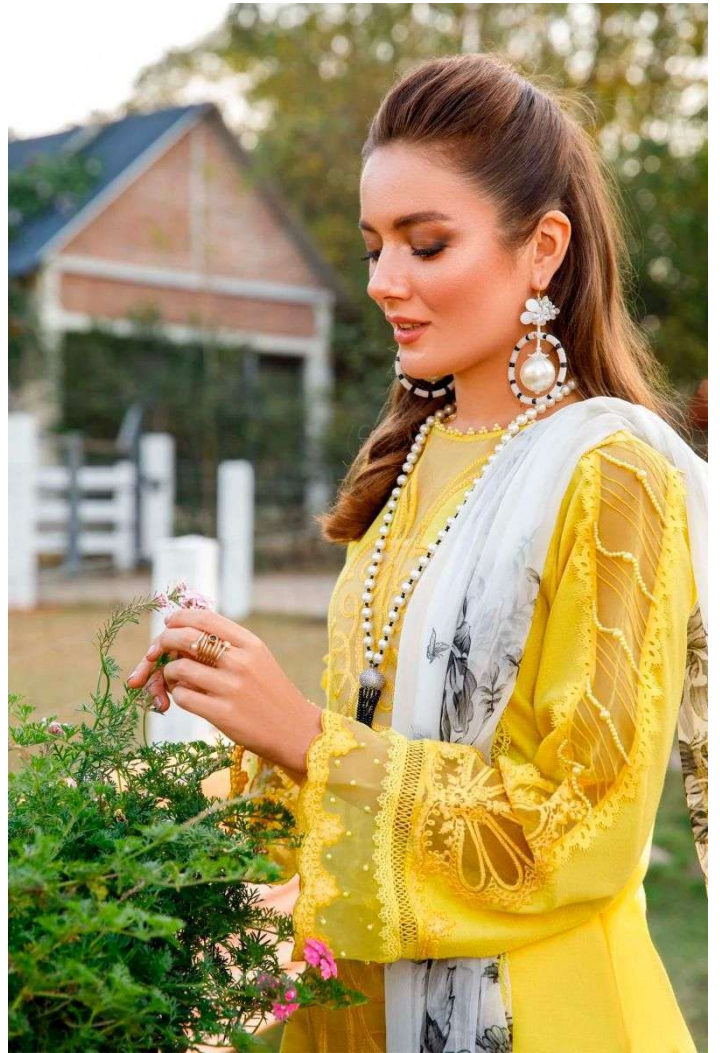

Maria.B
M Print
23-2

DS
Maria.B
M Print
23-2

3092

3093

DS
3094

3096

3097

3099

◆◆◆
3098
⊗

◆◆◆
3100
☞

“
FASHIONS
FADE,
STYLE IS
ETERNAL.
”

3091

3092

3093

3097

3098