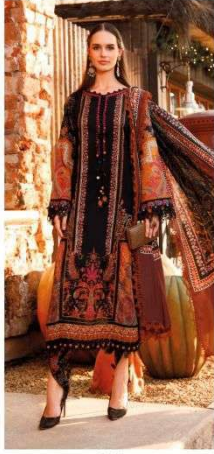

DS  
Maria.B  
M Print  
23-2

DS  
Maria.B  
M Print  
23-2

3092

3093

DS  
3094

3096

3097

3099

◆◆◆  
3098  
⊗

◆◆◆  
3100  
☞

“  
**FASHIONS  
FADE,  
STYLE IS  
ETERNAL.**  
”

3091

3092

3093

3097

3098