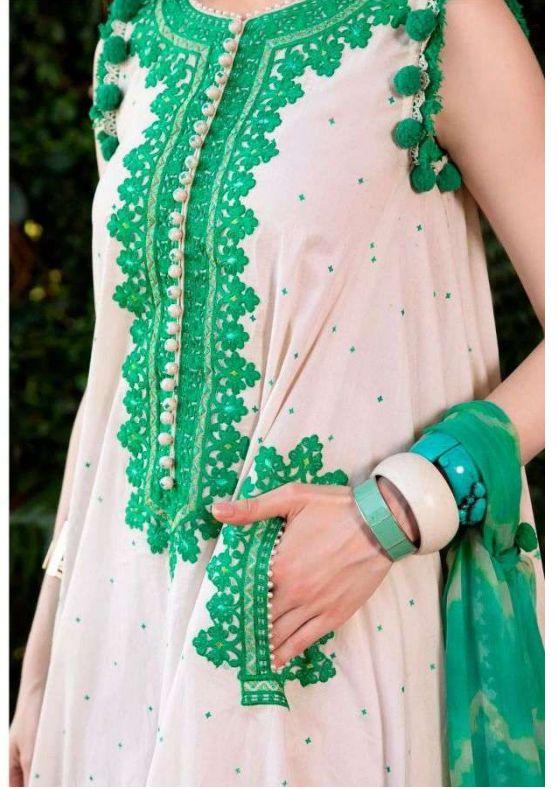

DS  
Maria.B  
M Print  
23-2

DS  
Maria.B  
M Print  
23-2

3092

3093

DS  
3094

3096

3097

3099

◆◆◆  
3098  
⊗

◆◆◆  
3100  
☞

“  
**FASHIONS  
FADE,  
STYLE IS  
ETERNAL.**  
”

3091

3092

3093

3097

3098