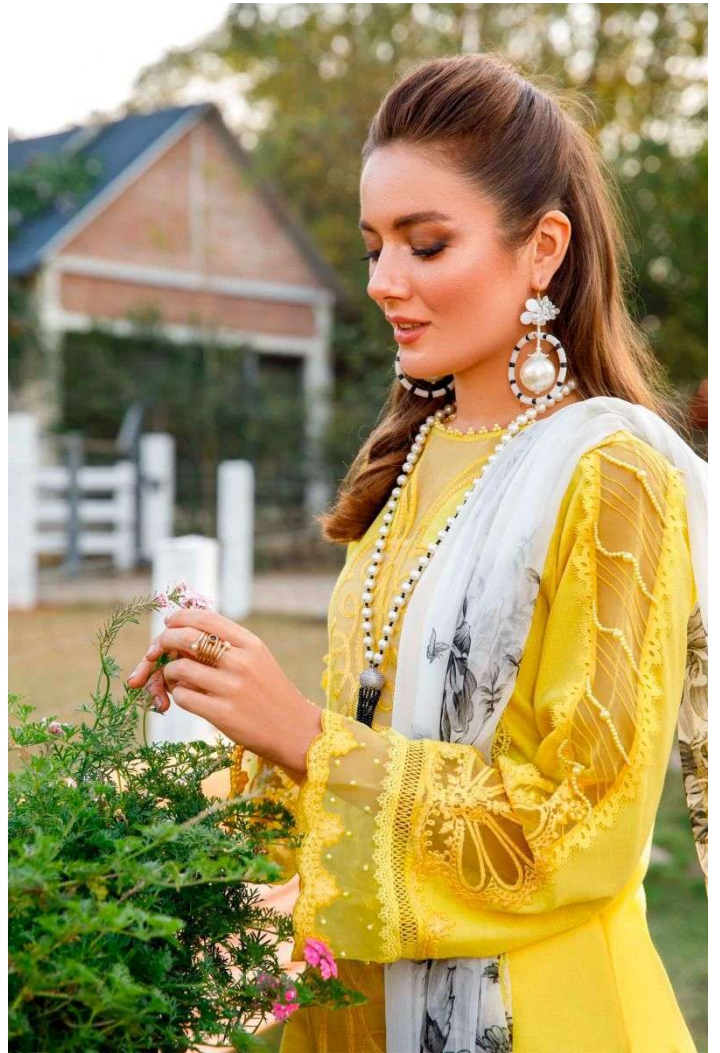

Maria.B
M Print
23-2

Maria.B
M Print
23-2

3092

3093

DS
3094

3096

3097

3099

◆◆◆
3098

◆◆◆
3100
☞

“
**FASHIONS
FADE,
STYLE IS
ETERNAL.**
”

3091

3092

3093

3097

3098