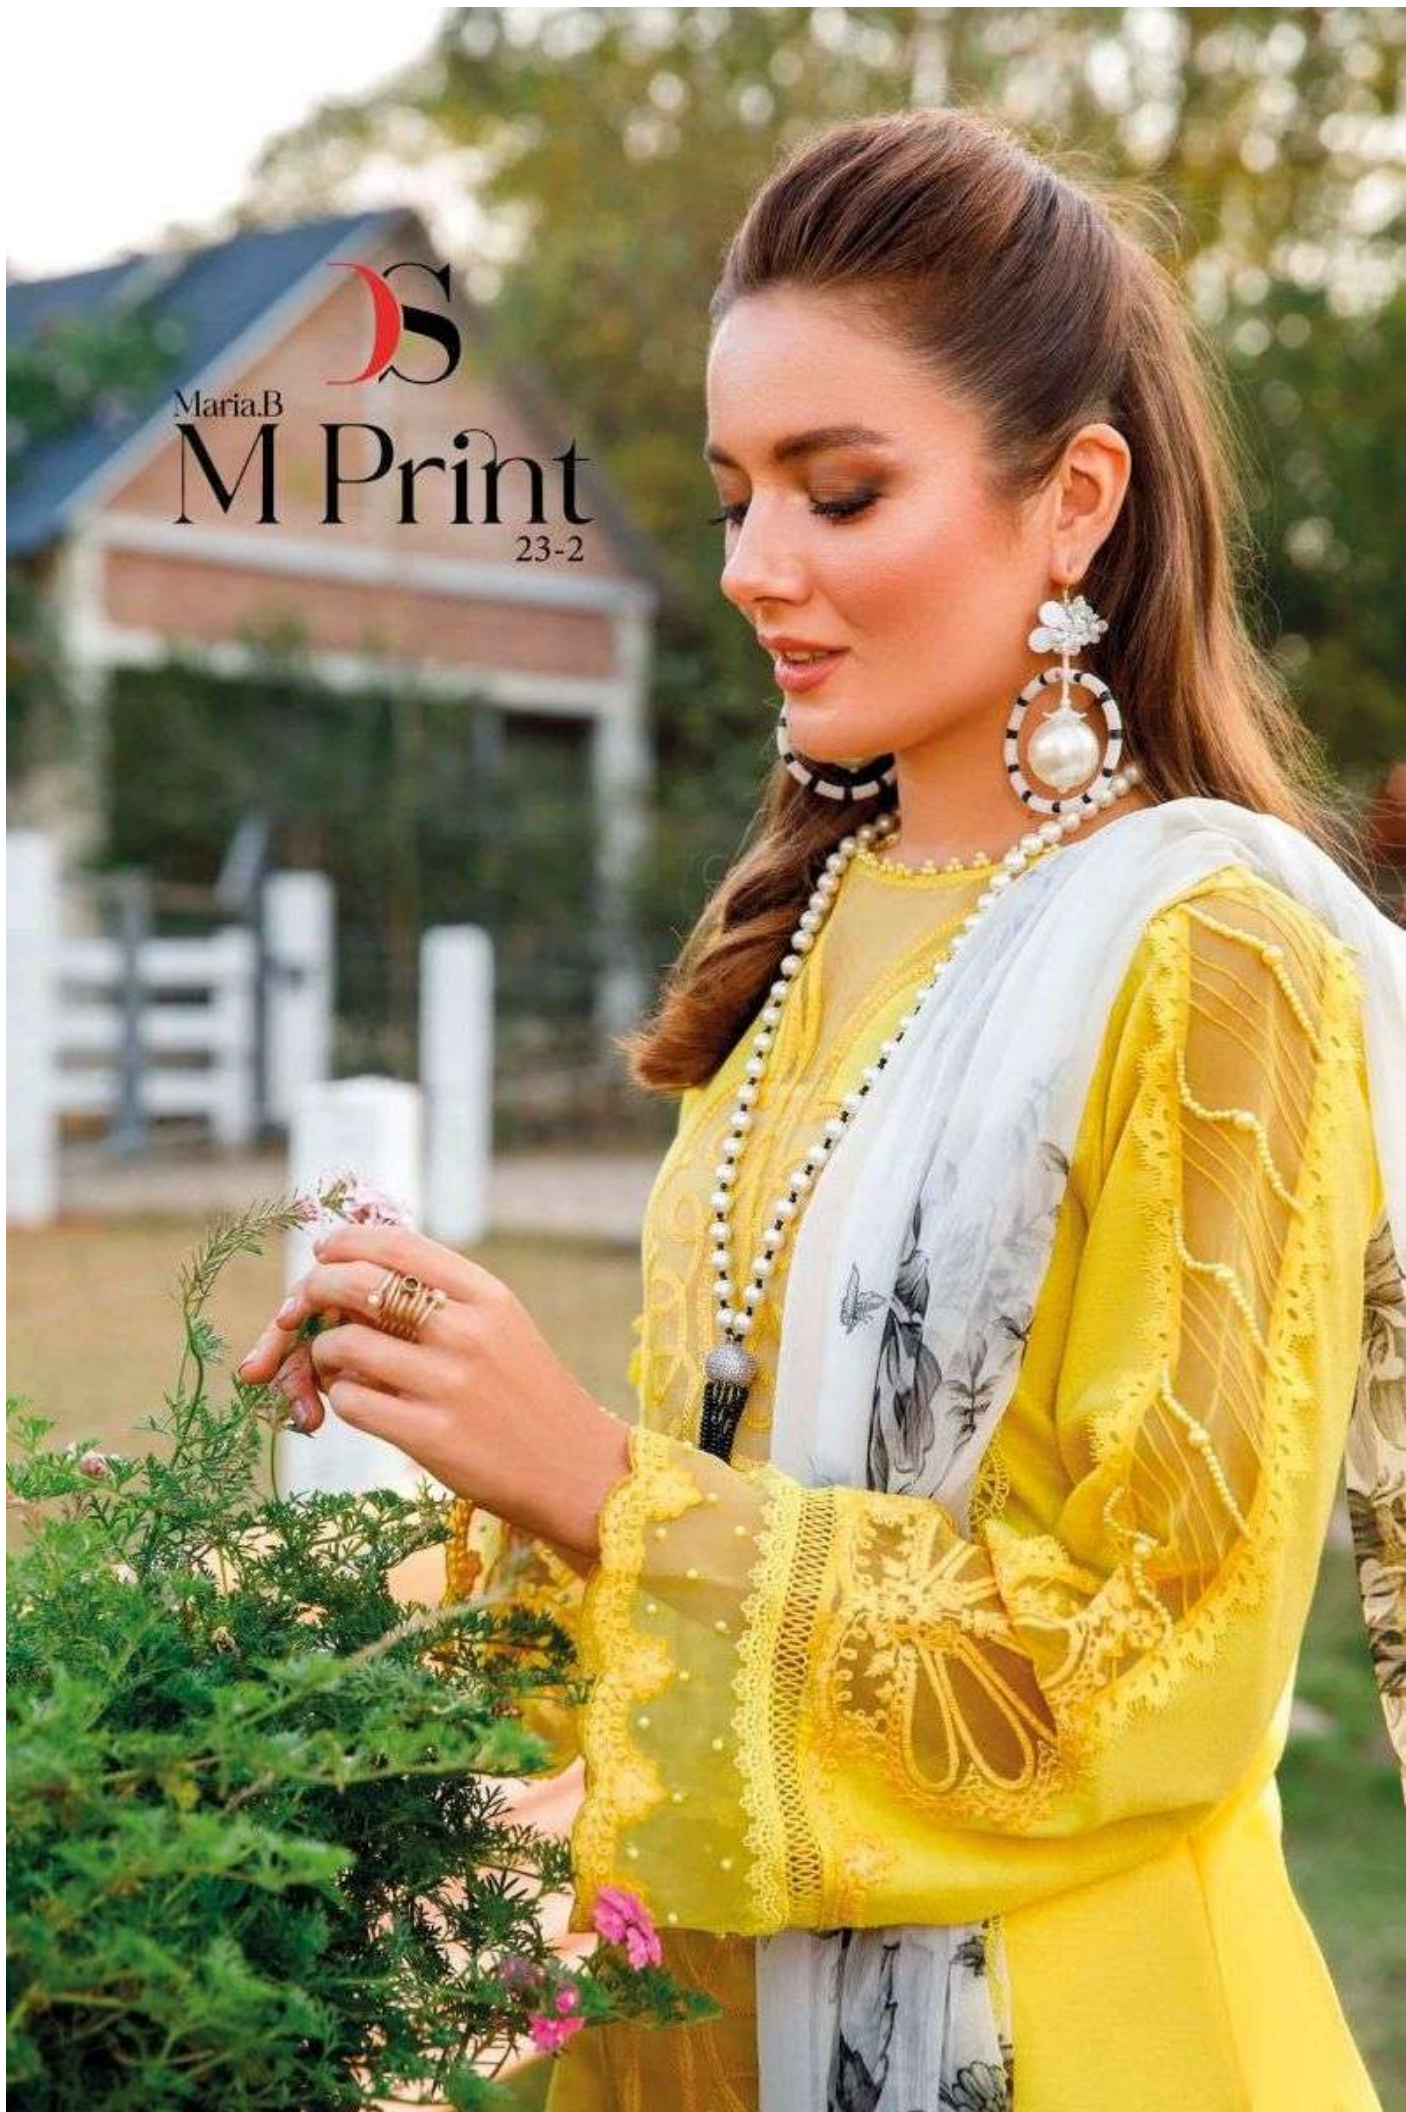

Maria.B
M Print
23-2

DS
Maria.B
M Print
23-2

3092

3093

DS
3094

3096

3097

3099

◆◆◆
3098
⊗

◆◆◆
3100
☞

“
FASHIONS
FADE,
STYLE IS
ETERNAL.
”

3091

3092

3093

3097

3098