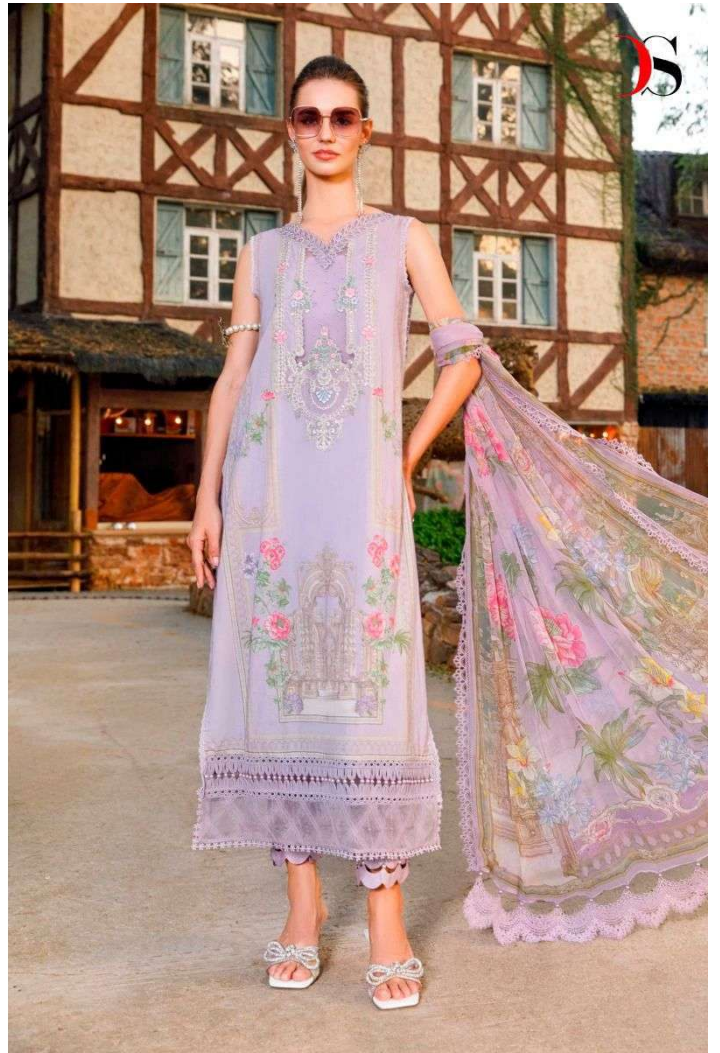

DS  
Maria.B  
M Print  
23-2

DS  
Maria.B  
M Print  
23-2

3092

3093

DS  
3094

3096

3097

3099

◆◆◆  
3098  
⊗

◆◆◆  
3100  
☞

“  
**FASHIONS  
FADE,  
STYLE IS  
ETERNAL.**  
”

3091

3092

3093

3097

3098