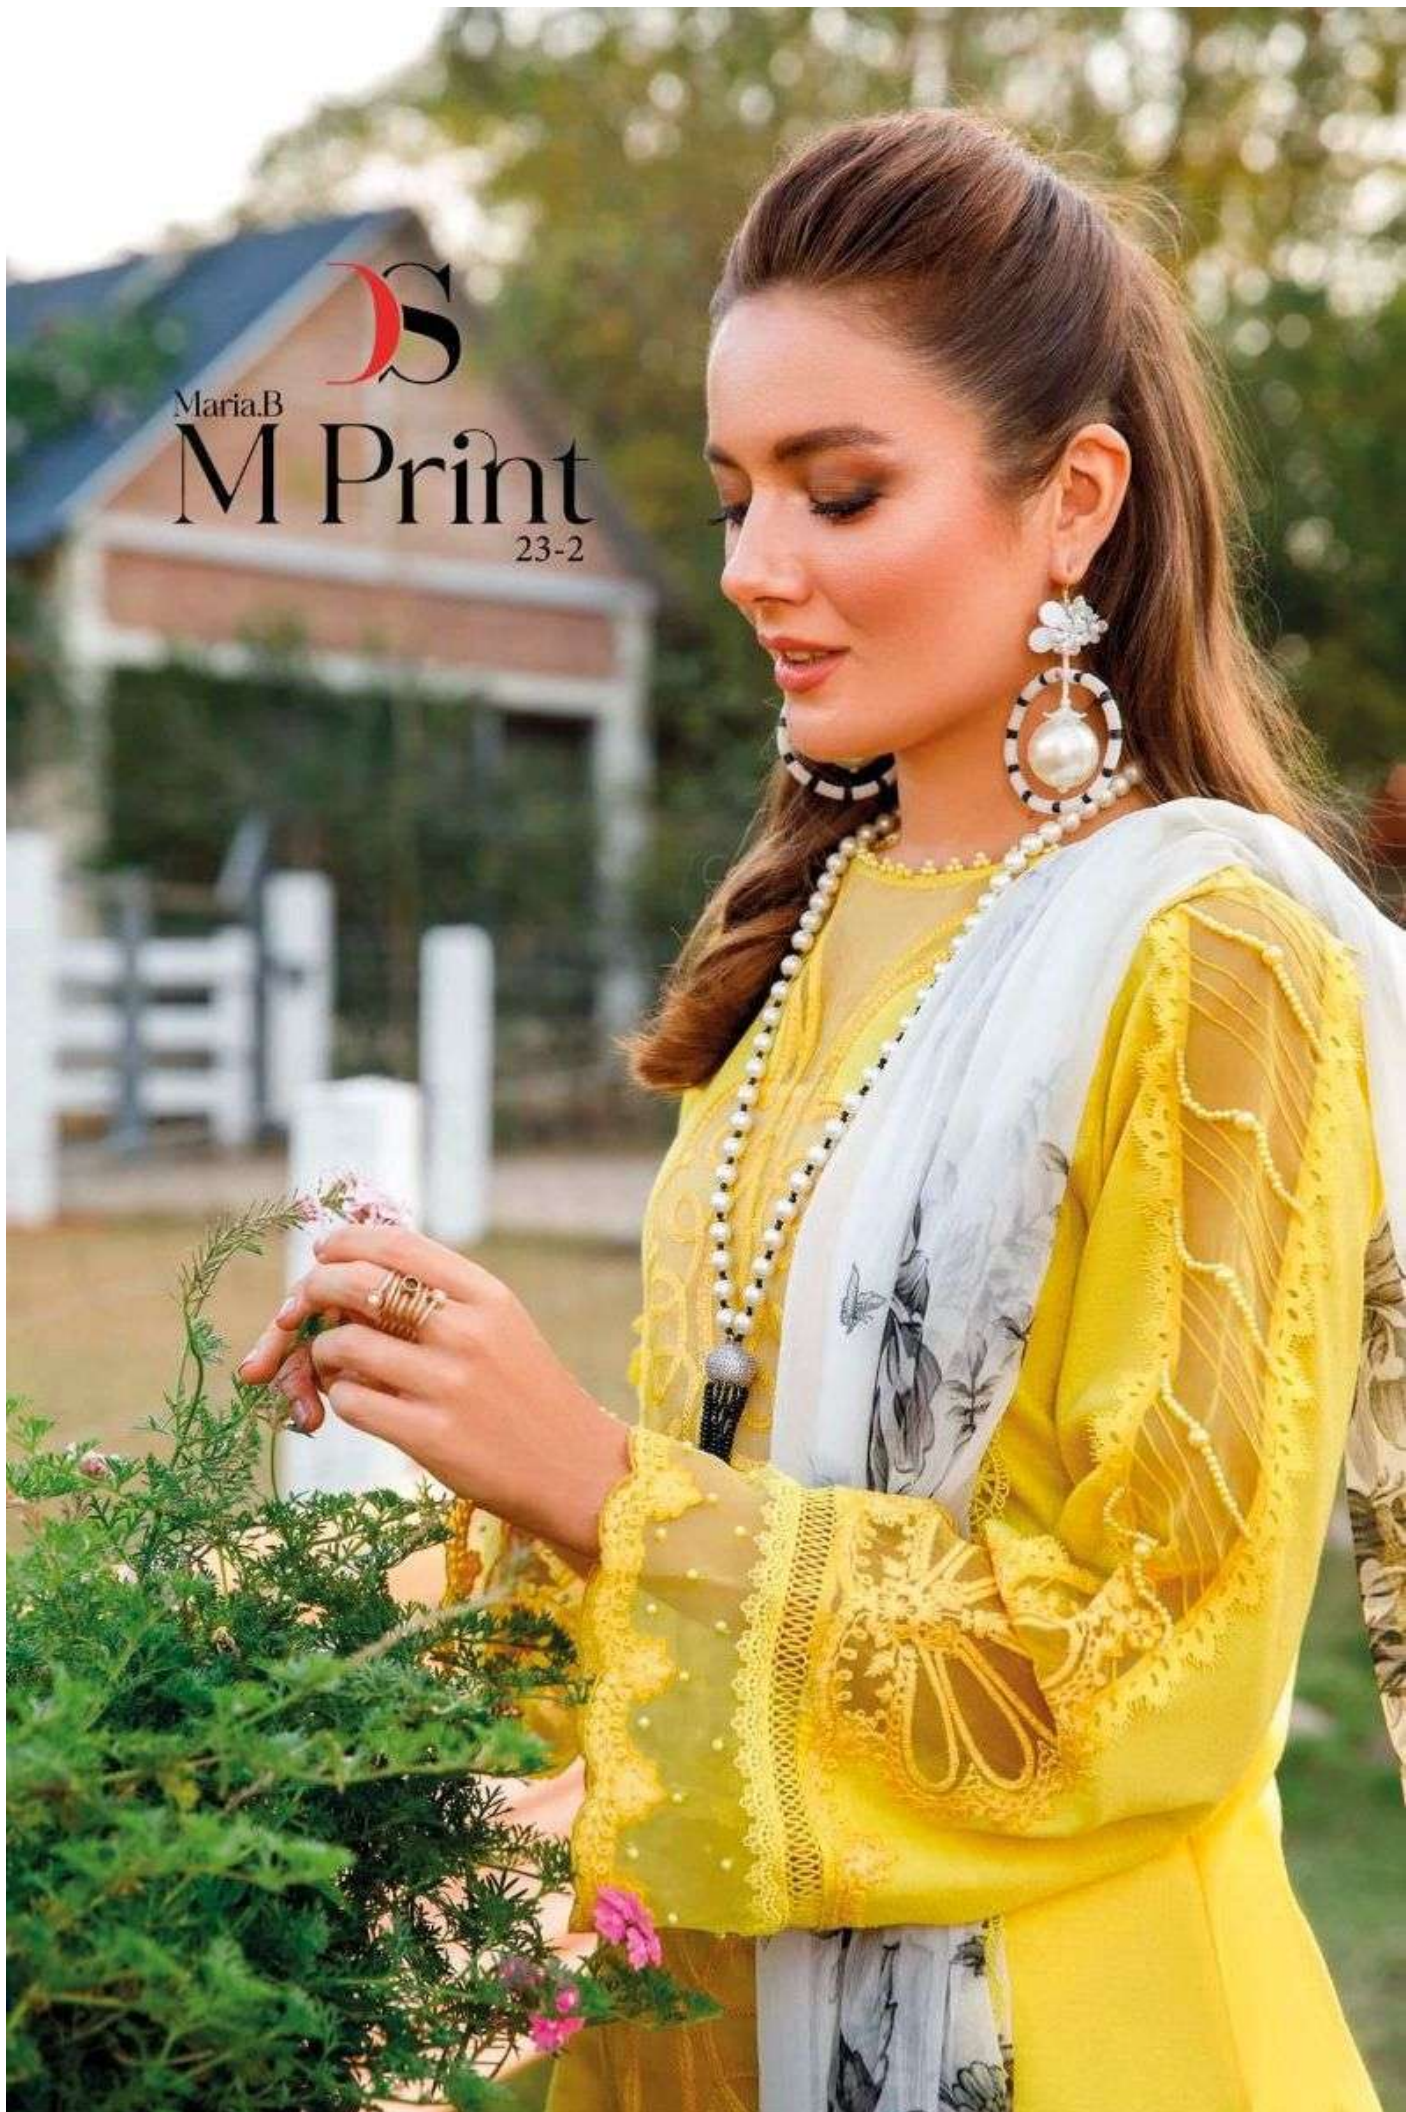

Maria.B
M Print
23-2

Maria.B
M Print
23-2

3092

3093

DS
3094

3096

3097

3099

◆◆◆
3098

◆◆◆
3100
☞

“
**FASHIONS
FADE,
STYLE IS
ETERNAL.**
”

3091

3092

3093

3097

3098