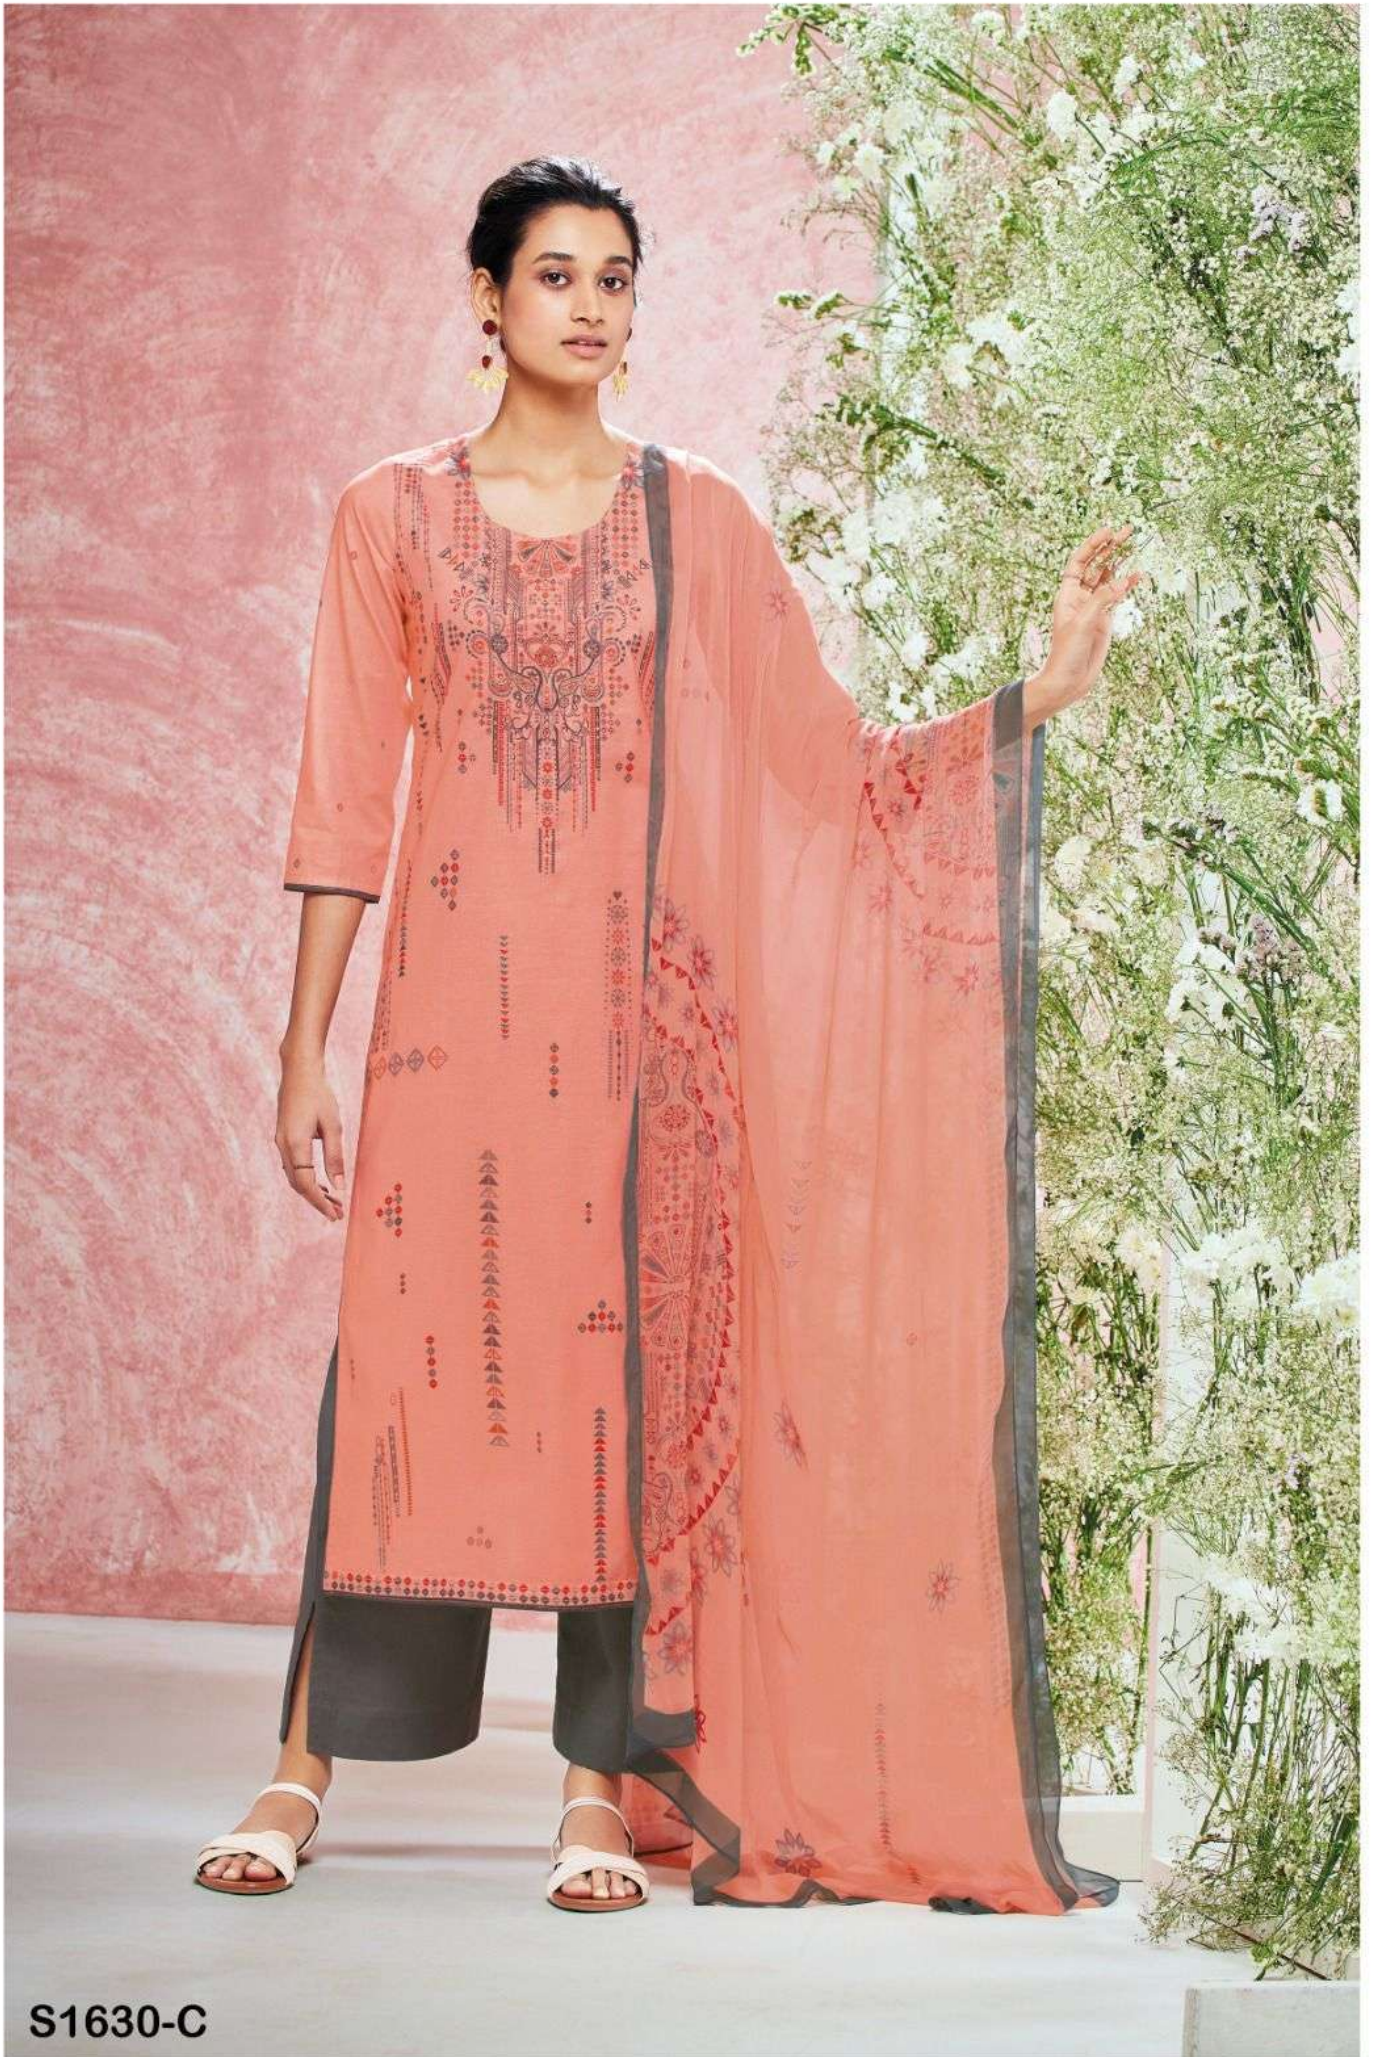

Ganga®
Janya
S1630

Ganga®
Janya
S1630

Ganga®

Ganga®

S1630-A

S1630-B

Ganga®

S1630-C

Ganga®

S1630-D

S1630-A

S1630-B

S1630-C

S1630-D

Ganga®
Janya
S1630- A/B/C/D

S1630-C

PRODUCT NAME	JANYA
D.NO.	S1630
DESCRIPTION	TOP PREMIUM COTTON PRINTED WITH HAND WORK BOTTOM PREMIUM COTTON SOLID COLOR DUPATTA PURE CHIFFON PRINTED
HSN CODE	520851
WHOLESALE PRICE	1640/- EACH+GST(EXTRA)