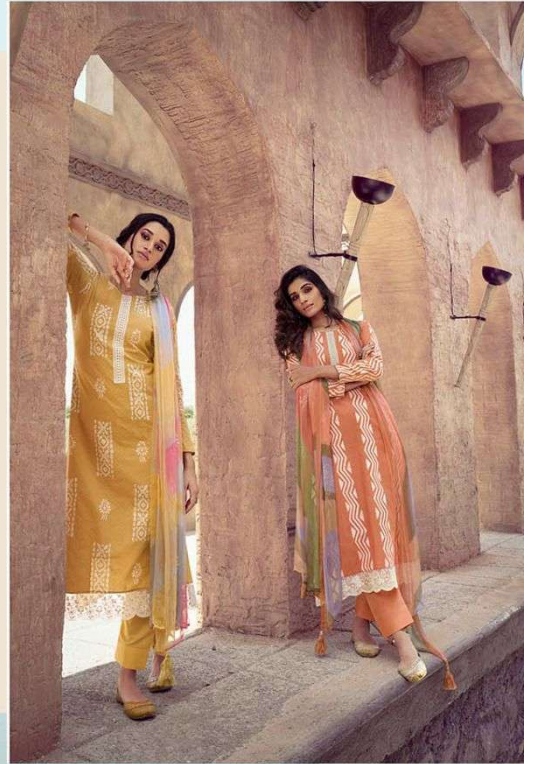

KILORY
T r e n d s

ESSENCE

KILORY
T r e n d s

ESSENCE

KILRY
Trends

KILORY
Trends

K-732

KILORY
Trends

K-738

KILORY
Trends

ESSENCE

KILORY
Trends

K-731

K-732

K-735

K-736

K-733

K-734

K-737

K-738

KILORY
T r e n d s

ESSENCE

DESIGN NO.	DESCRIPTION	PRICE
K-731	<p>: TOP : PURE LAWN COTTON WITH FANCY EMBROIDERY WORK</p> <p>: BOTTOM : PURE COTTON SOLID</p> <p>: DUPPATTA : PURE JAPAN VISCOSE CHIFFON WITH DIGITAL PRINT</p>	995/-
K-732		995/-
K-733		995/-
K-734		995/-
K-735		995/-
K-736		995/-
K-737		995/-
K-738		995/-