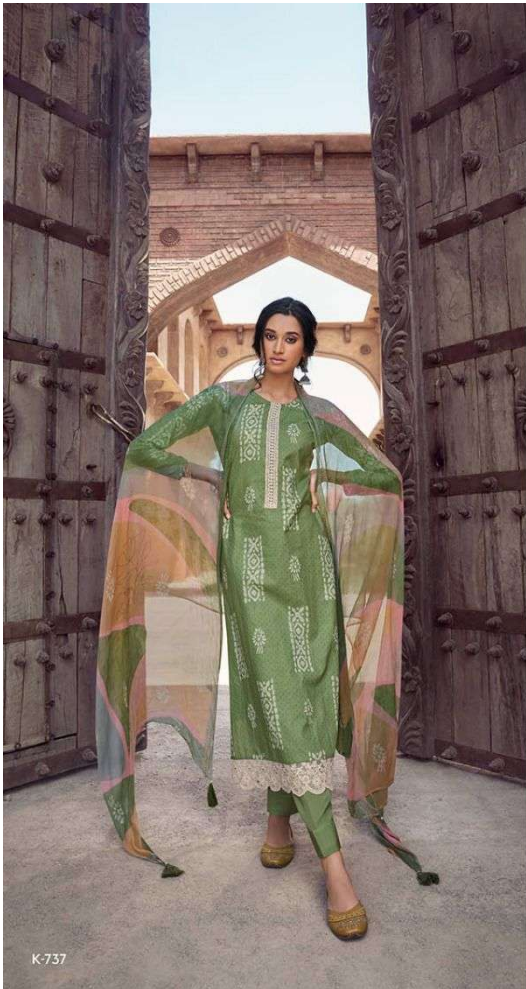

KILORY
T r e n d s

ESSENCE

KILORY
T r e n d s

ESSENCE

KILRY
Trends

KILORY
Trends

K-732

KILORY
Trends

K-738

KILORY
Trends

ESSENCE

KILORY
Trends

K-731

K-732

K-735

K-736

K-733

K-734

K-737

K-738

KILORY
T r e n d s

ESSENCE

DESIGN NO.	DESCRIPTION	PRICE
K-731	<p>: TOP : PURE LAWN COTTON WITH FANCY EMBROIDERY WORK</p> <p>: BOTTOM : PURE COTTON SOLID</p> <p>: DUPPATTA : PURE JAPAN VISCOSE CHIFFON WITH DIGITAL PRINT</p>	995/-
K-732		995/-
K-733		995/-
K-734		995/-
K-735		995/-
K-736		995/-
K-737		995/-
K-738		995/-