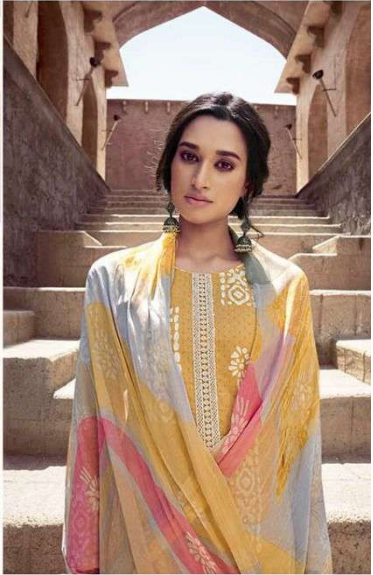

KILORY
T r e n d s

ESSENCE

KILORY
T r e n d s

ESSENCE

KILRY
Trends

KILORY
Trends

K-732

KILORY
Trends

K-738

KILORY
Trends

ESSENCE

KILORY
Trends

K-731

K-732

K-735

K-736

K-733

K-734

K-737

K-738

KILORY
T r e n d s

ESSENCE

DESIGN NO.	DESCRIPTION	PRICE
K-731	<p>: TOP : PURE LAWN COTTON WITH FANCY EMBROIDERY WORK</p> <p>: BOTTOM : PURE COTTON SOLID</p> <p>: DUPPATTA : PURE JAPAN VISCOSE CHIFFON WITH DIGITAL PRINT</p>	995/-
K-732		995/-
K-733		995/-
K-734		995/-
K-735		995/-
K-736		995/-
K-737		995/-
K-738		995/-