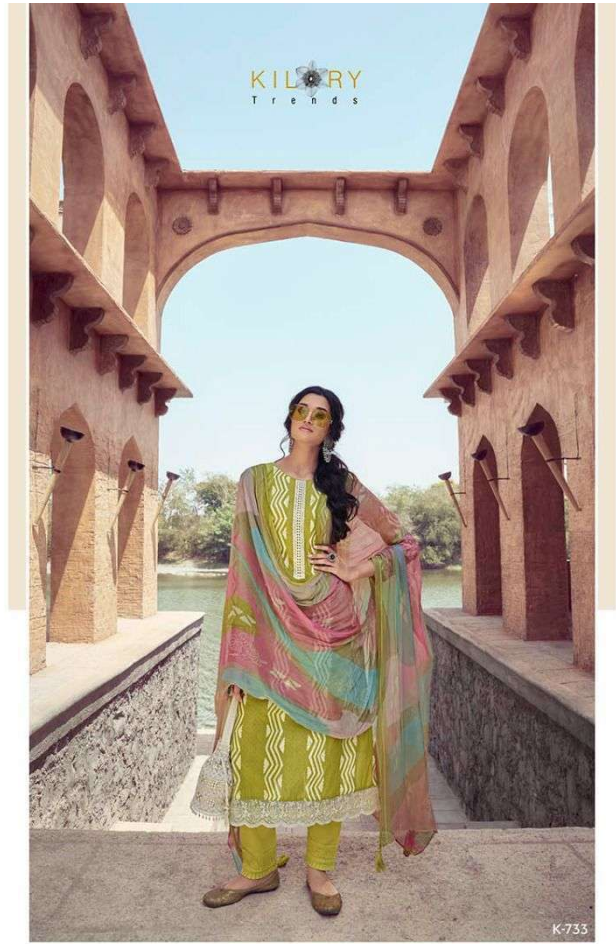

KILORY
T r e n d s

ESSENCE

KILORY
T r e n d s

ESSENCE

KILRY
Trends

KILORY
Trends

K-732

KILORY
Trends

K-738

KILORY
Trends

ESSENCE

KILORY
Trends

K-731

K-732

K-735

K-736

K-733

K-734

K-737

K-738

KILORY
T r e n d s

ESSENCE

DESIGN NO.	DESCRIPTION	PRICE
K-731	<p>: TOP : PURE LAWN COTTON WITH FANCY EMBROIDERY WORK</p> <p>: BOTTOM : PURE COTTON SOLID</p> <p>: DUPPATTA : PURE JAPAN VISCOSE CHIFFON WITH DIGITAL PRINT</p>	995/-
K-732		995/-
K-733		995/-
K-734		995/-
K-735		995/-
K-736		995/-
K-737		995/-
K-738		995/-