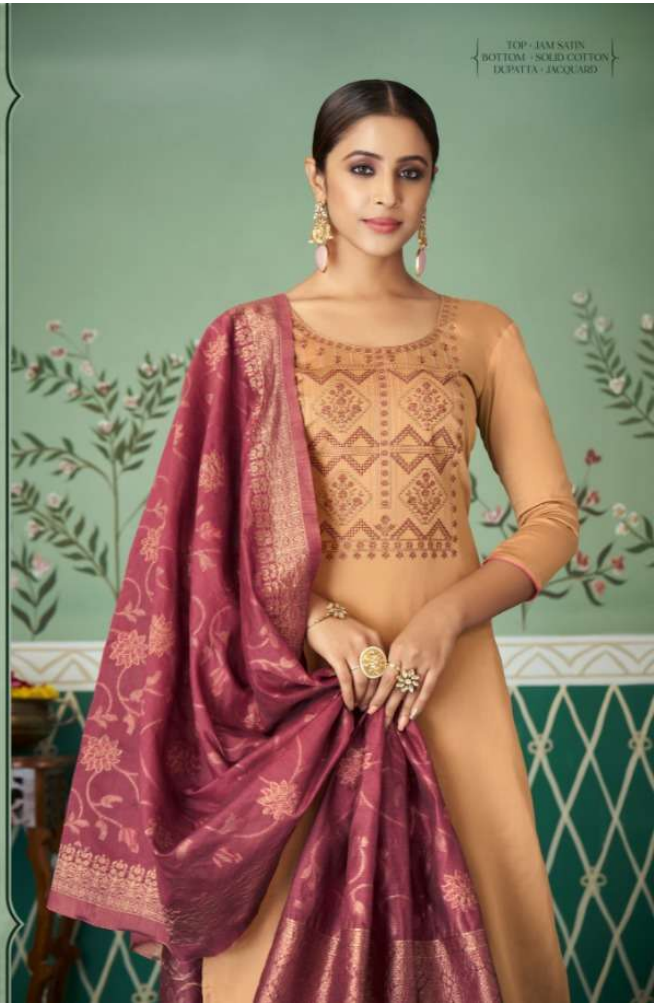

# Amora

TOP :-  
JAM SATIN

BOTTOM :-  
SOLID COTTON

DUPATTA :-  
JACQUARD

TOP - ILM SATIN  
BOTTOM - SOLID COTTON  
DUPATTA - JACQUARD

Amora • 1004

  
LCTM  
OVERSEAS PVT. LTD.  
2012  
**Leela**  
A brand by LCTM

TOP - JAM SATIN  
BOTTOM - SOLID COTTON  
DUPATTA - JACQUARD

Amora • 1001

Amora • 1002

Amora • 1003

Amora • 1004

Amora • 1005

Amora • 1006

Amora • 1002