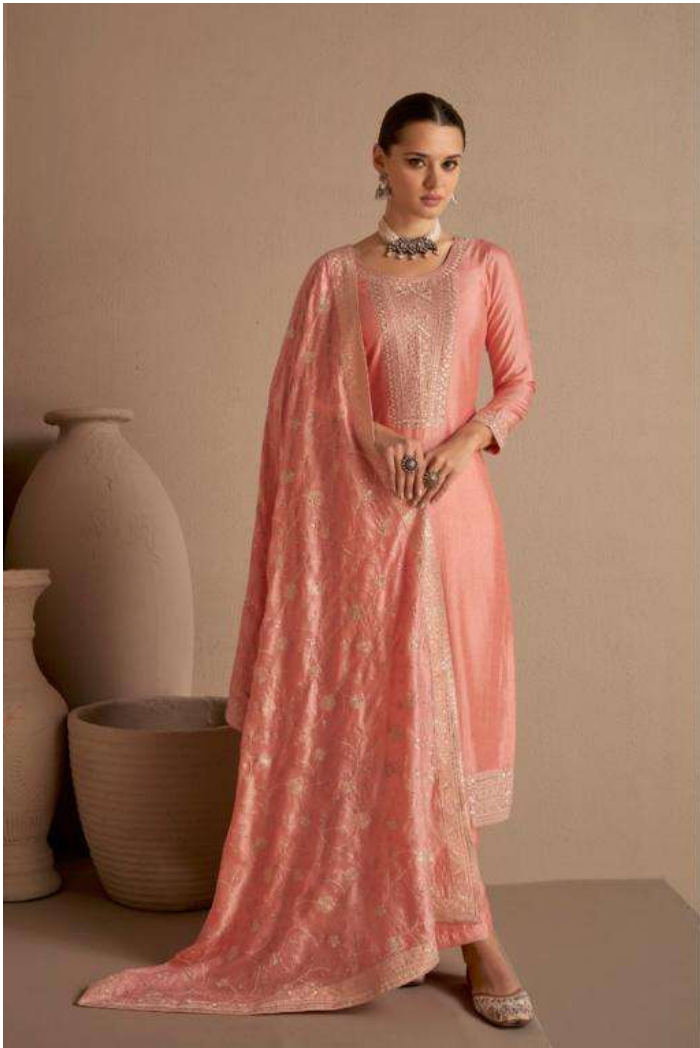

1699

~ DUPTTA ~

9527

1699

PREMIUM SILK

HSN CODE - 54075220

~ www.aashirwadcreation.com ~

A-9527