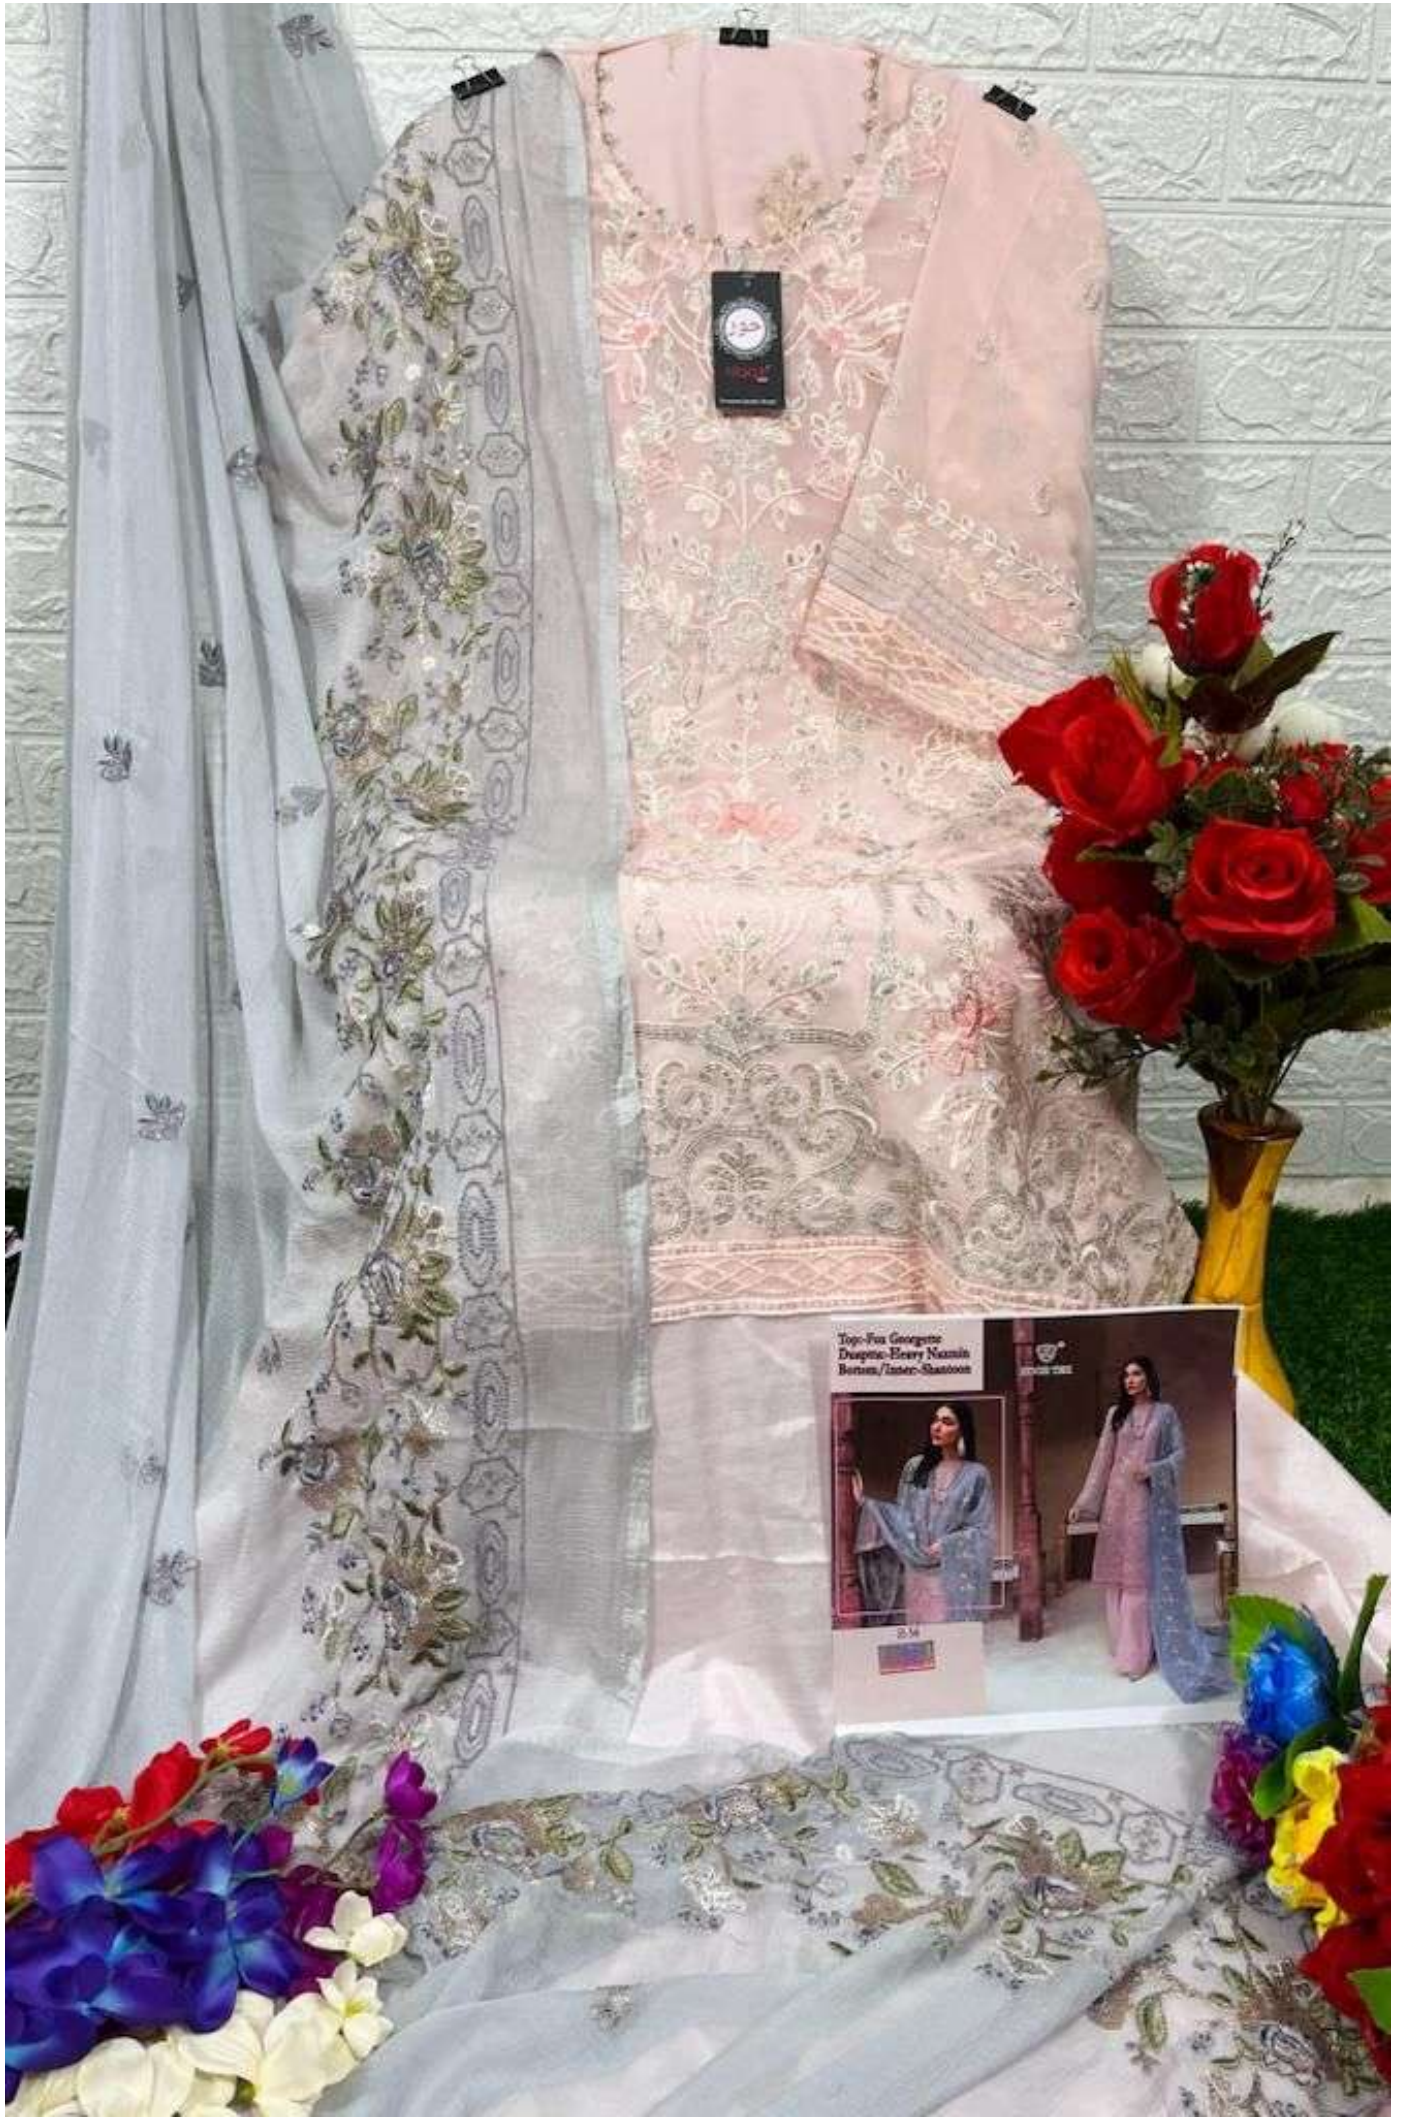

**Top:-Fox Georgette**  
**Duapatta:-Heavy Nazmin**  
**Bottom/Inner:-Shantoon**

  
**HOOR TEX**

**H-54**

Top: Fes Georgette  
Dupatta: Heavy Nazmin  
Bottom: Inter-Shantoon

**Top:-Fox Georgette**  
**Duapatta:-Heavy Nazmin**  
**Bottom/Inner:-Shantoon**

  
**HOOR TEX**

**H-54**

Top: Fox Georgette  
Dupatta: Heavy Nazmin  
Bottom/Inner: Shantoon

\$54

Dupatta

Sleeves

Back work