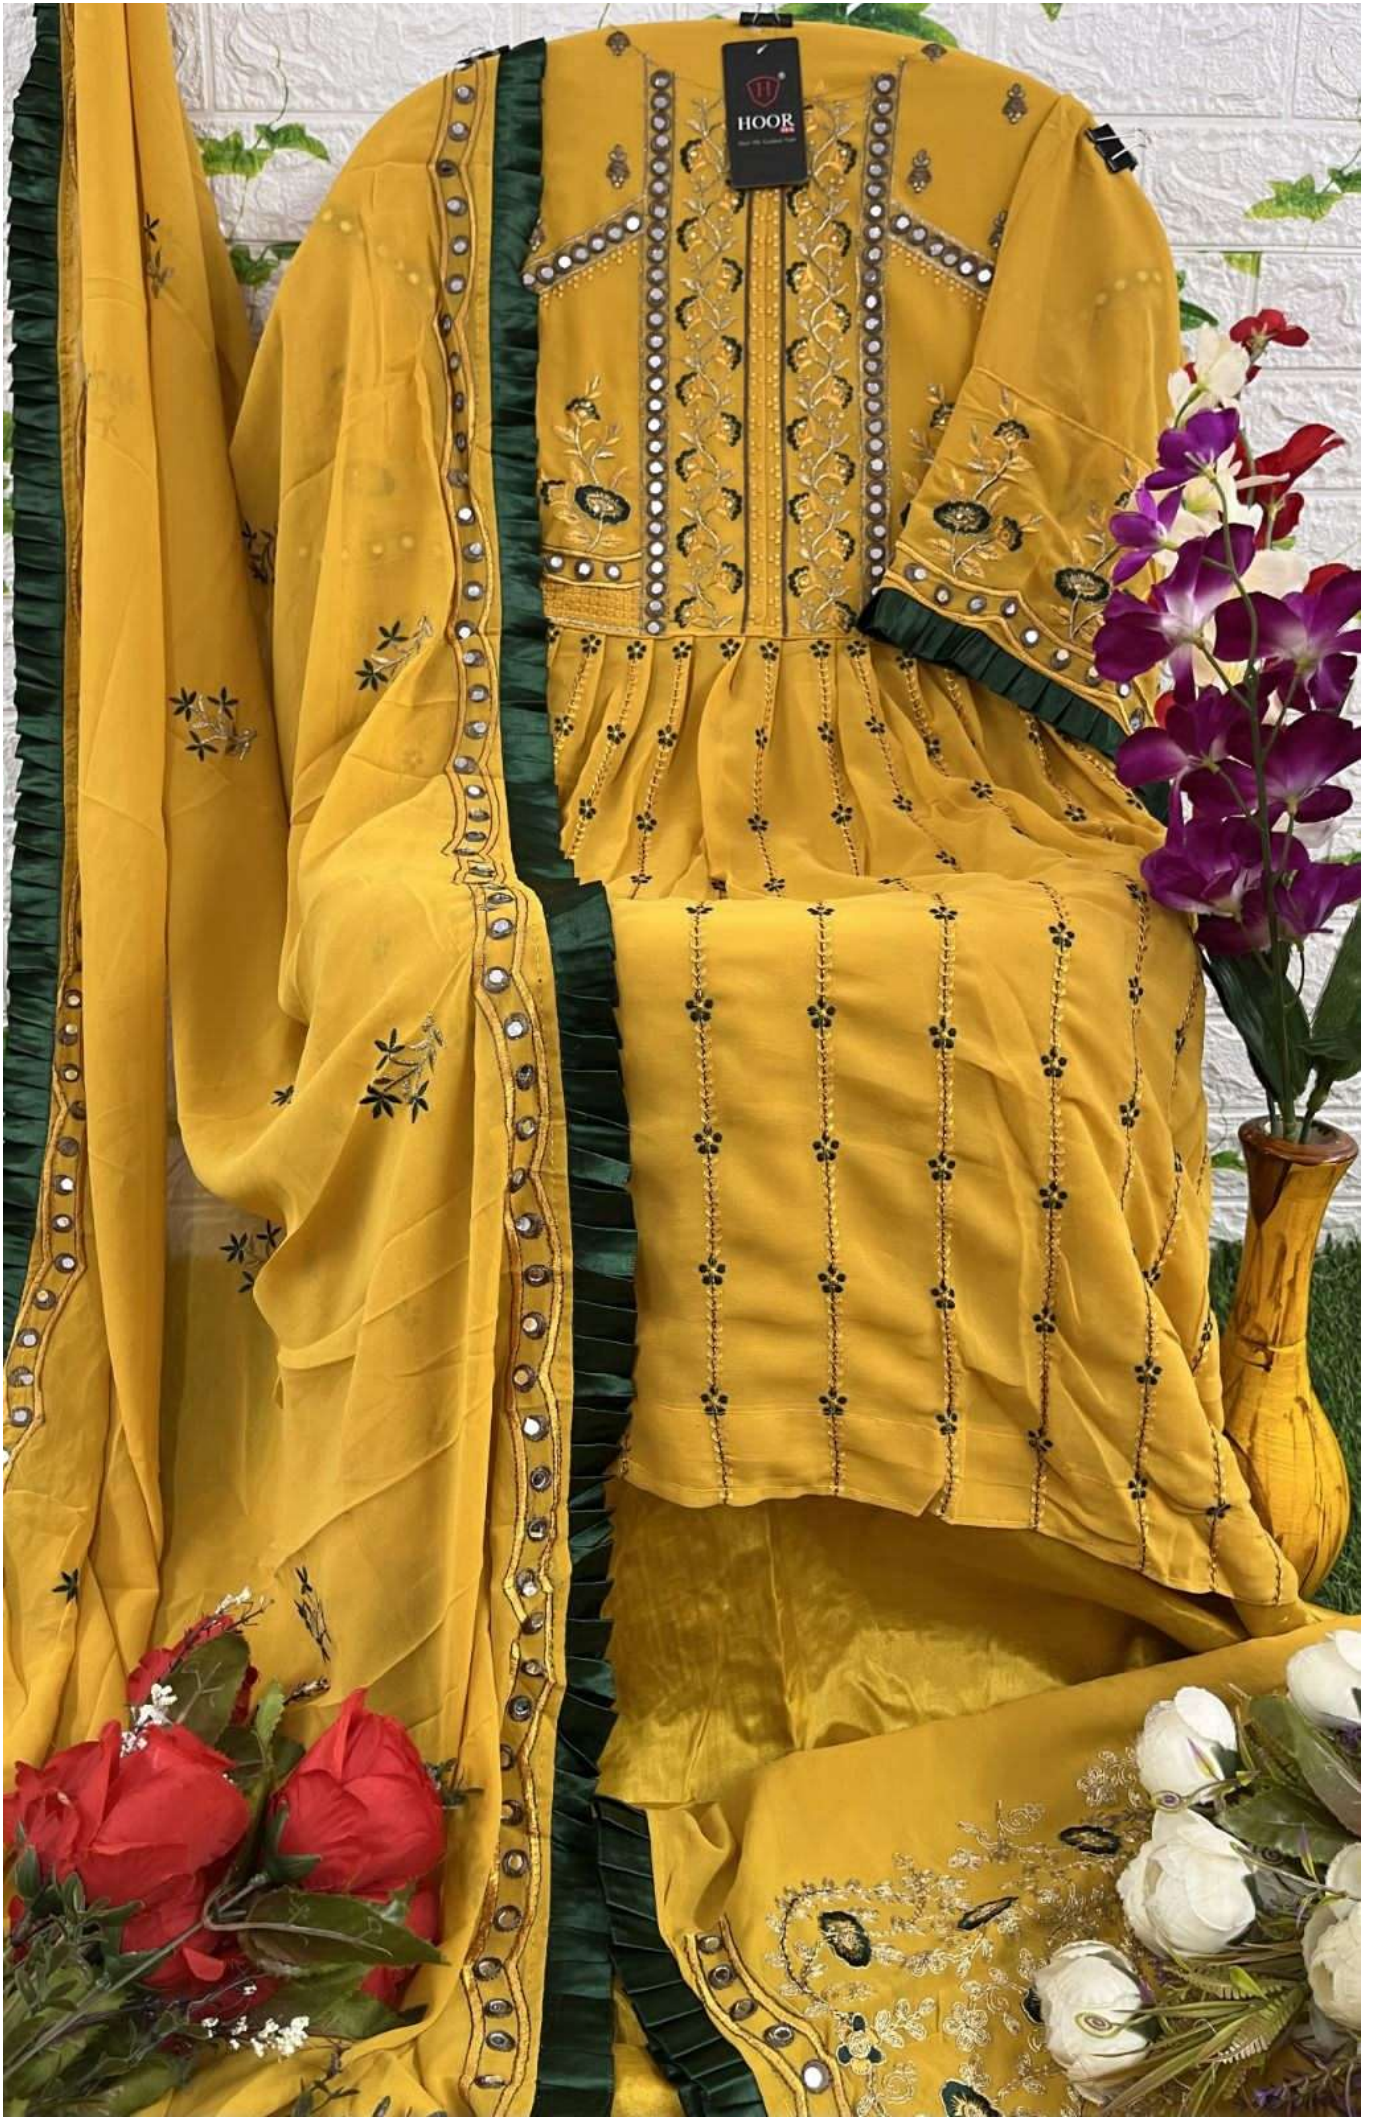

Top:-Fax Gorgeet
Duapta:-Gorgeet
Bottom/ Inner:-Shantoon

 [®]
HOOR TEX

20007-C

Top:-Fax Gorgeet
Duapta:-Gorgeet
Bottom/ Inner:-Shantoon

 [®]
HOOR TEX

20007-C

Top:-Fax Gorgeet
Duapta:-Gorgeet
Bottom/ Inner:-Shantoon

HOOR TEX

20007-B

Top:-Fax Gorgeet
Duapta:-Gorgeet
Bottom/ Inner:-Shantoon

HOOR TEX

20007-E

Top:-Fax Gorgeet
Duapta:-Gorgeet
Bottom/ Inner:-Shantoon

 [®]
HOOR TEX

20007-D