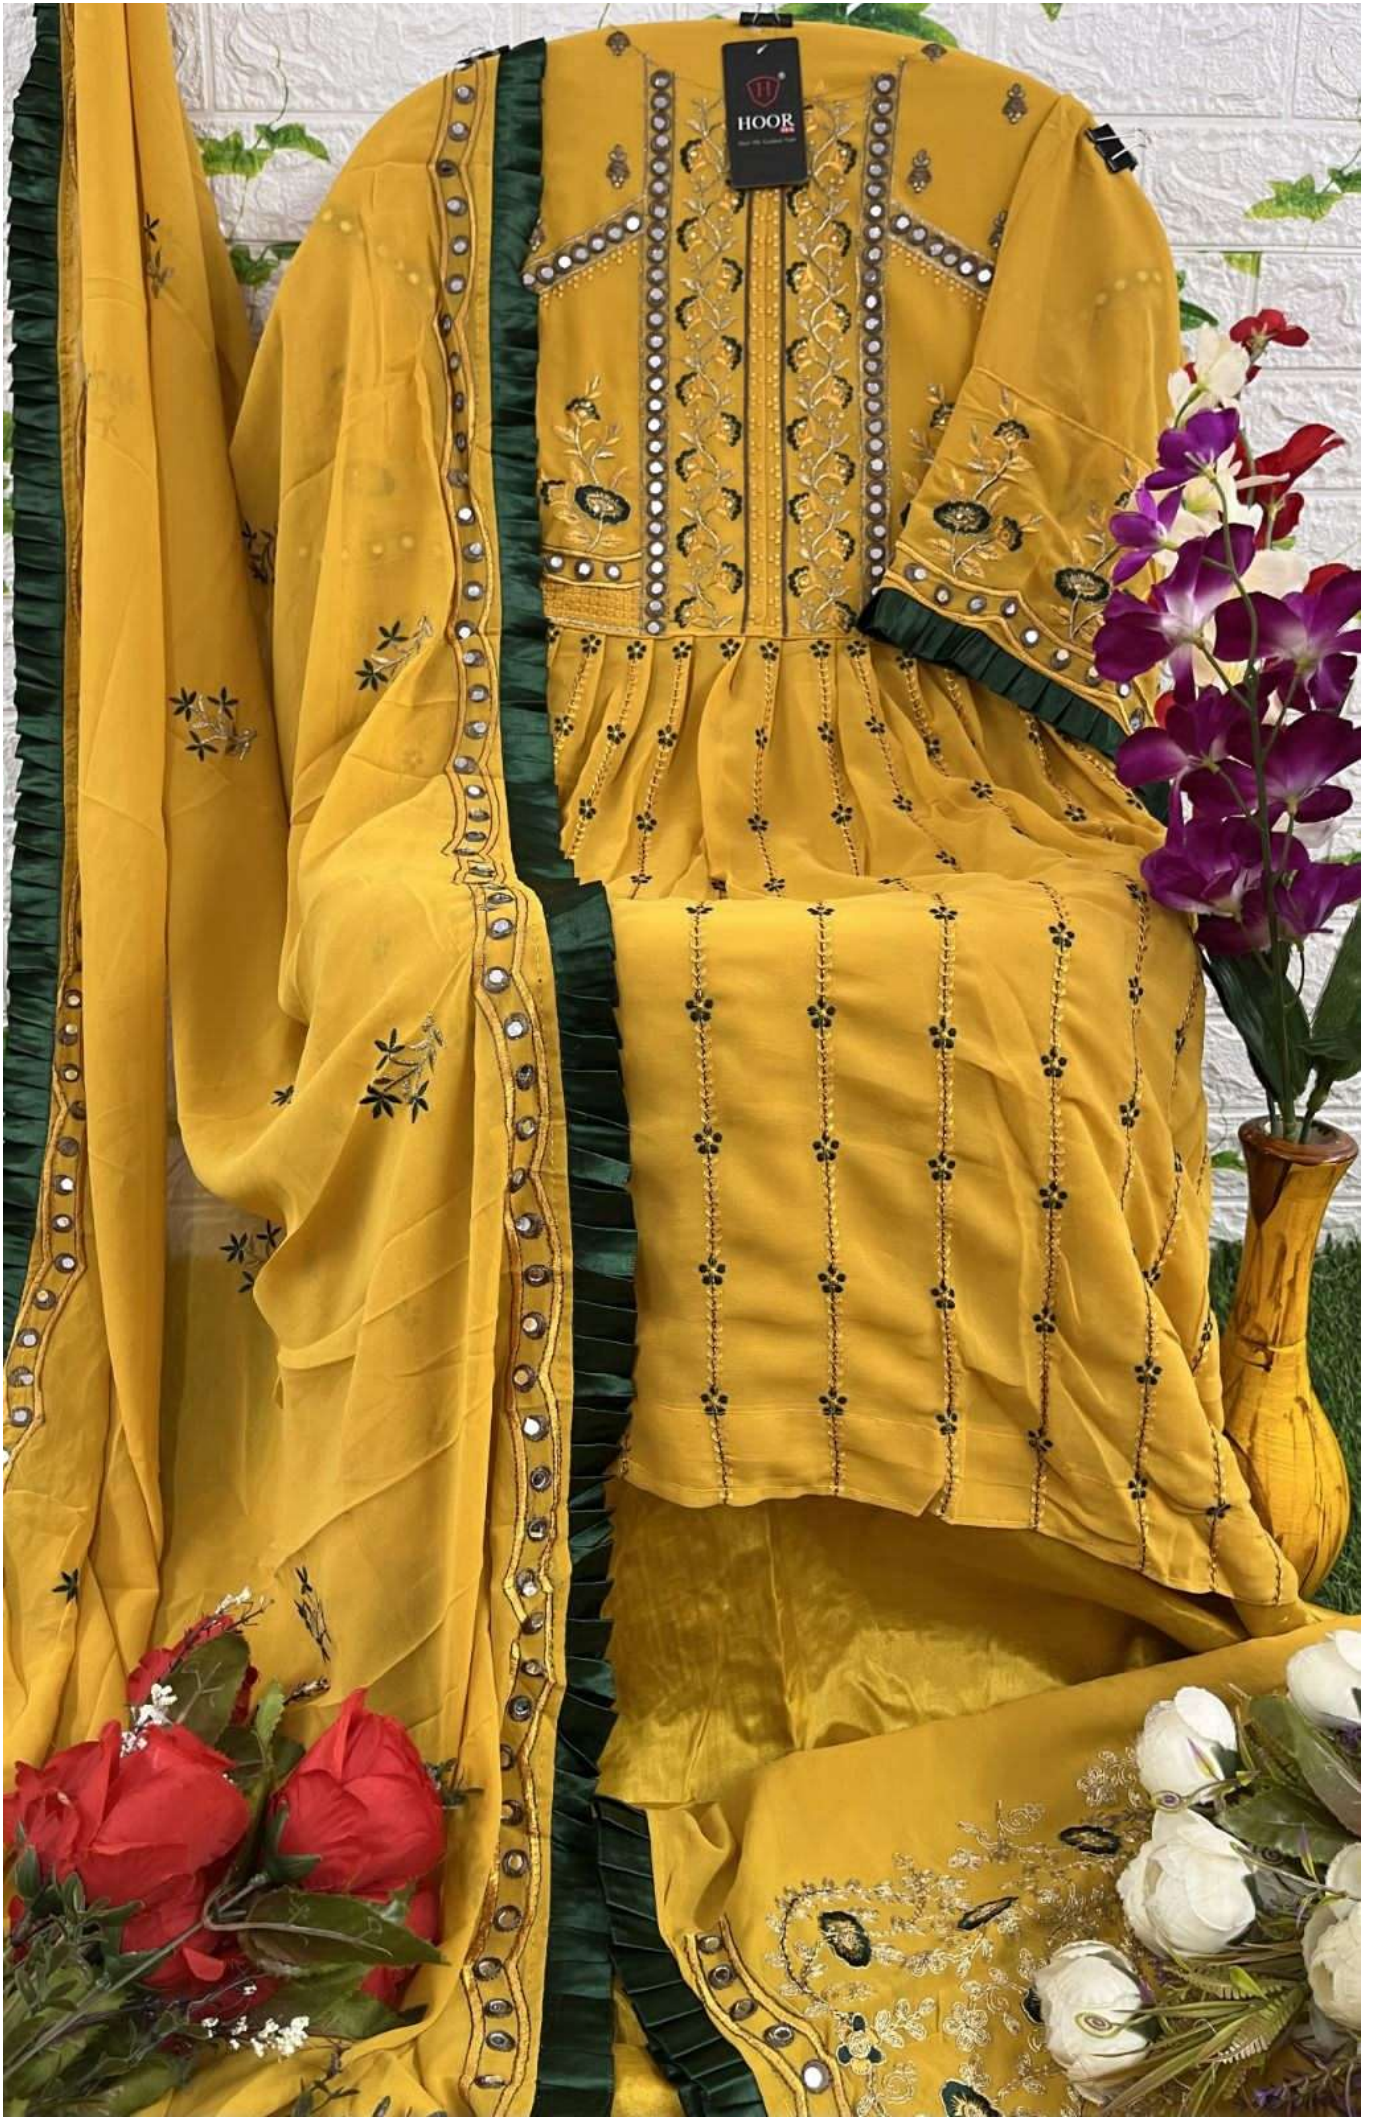

Top:-Fax Gorgeet
Duapta:-Gorgeet
Bottom/ Inner:-Shantoon

HOOR TEX

20007-C

Top:-Fax Gorgeet
Duapta:-Gorgeet
Bottom/ Inner:-Shantoon

HOOR TEX

20007-C

Top:-Fax Gorgeet
Duapta:-Gorgeet
Bottom/ Inner:-Shantoon

HOOR TEX

20007-B

Top:-Fax Gorgeet
Duapta:-Gorgeet
Bottom/ Inner:-Shantoon

 HOOR TEX

20007-E

Top:-Fax Gorgeet
Duapta:-Gorgeet
Bottom/ Inner:-Shantoon

HOOR TEX

20007-D

20007-B