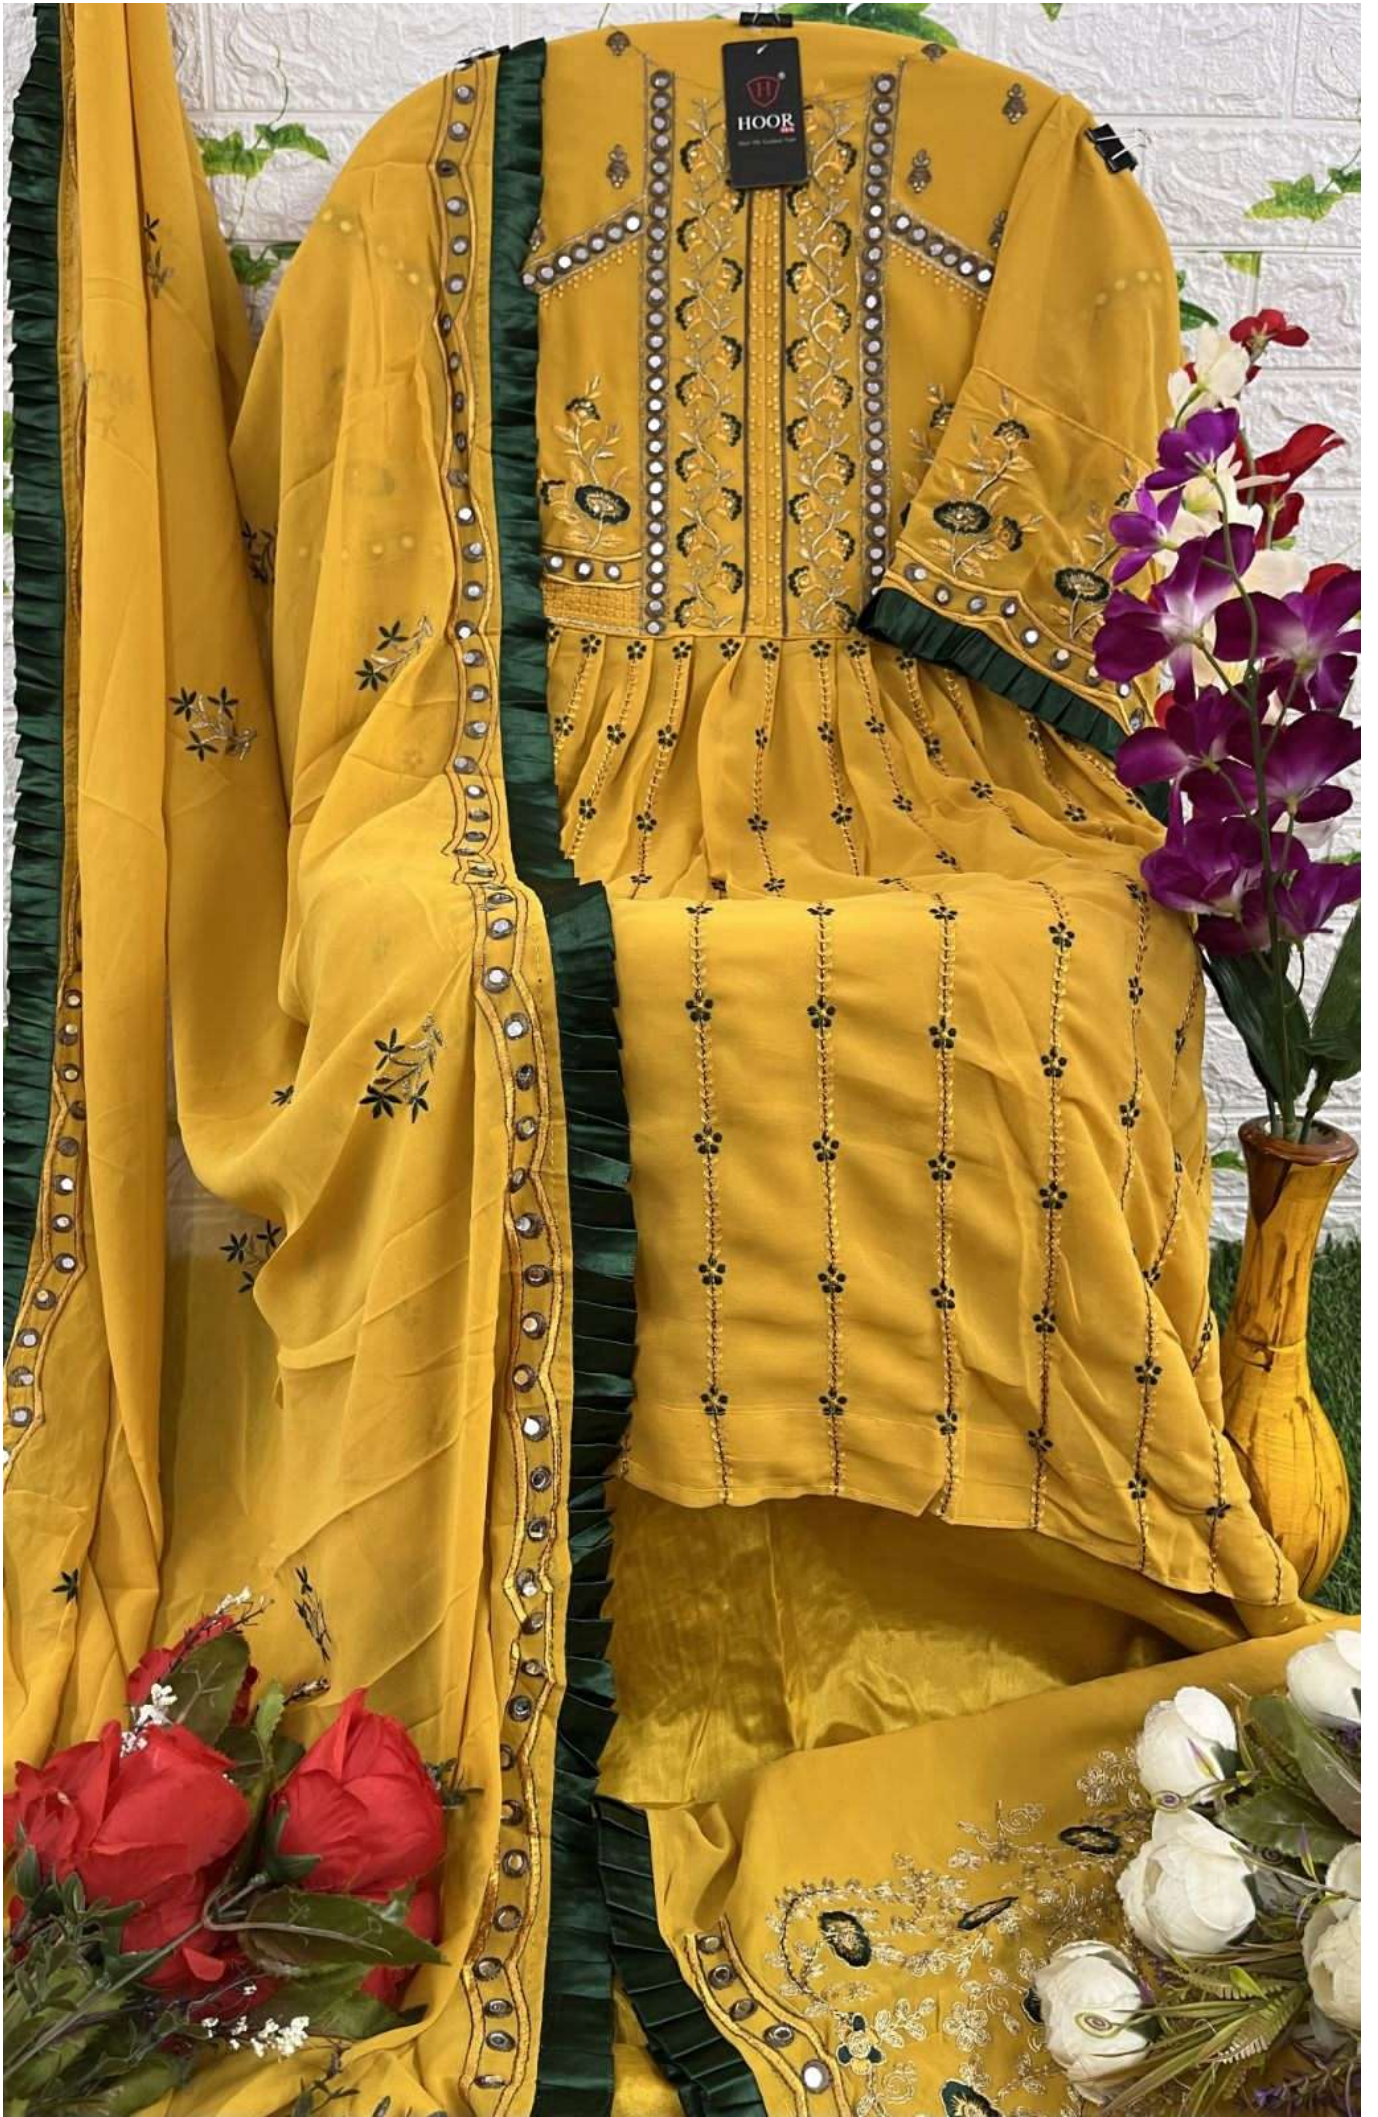

Top:-Fax Gorgeet
Duapta:-Gorgeet
Bottom/ Inner:-Shantoon

 [®]
HOOR TEX

20007-C

Top:-Fax Gorgeet
Duapta:-Gorgeet
Bottom/ Inner:-Shantoon

 [®]
HOOR TEX

20007-C

Top:-Fax Gorgeet
Duapta:-Gorgeet
Bottom/ Inner:-Shantoon

HOOR TEX

20007-B

Top:-Fax Gorgeet
Duapta:-Gorgeet
Bottom/ Inner:-Shantoon

HOOR TEX

20007-E

Top:-Fax Gorgeet
Duapta:-Gorgeet
Bottom/ Inner:-Shantoon

 HOOR TEX

20007-D

HOOR
Since The Fashion Store

20007-B

20007-C

20007-D

20007-E

HOOR TEX