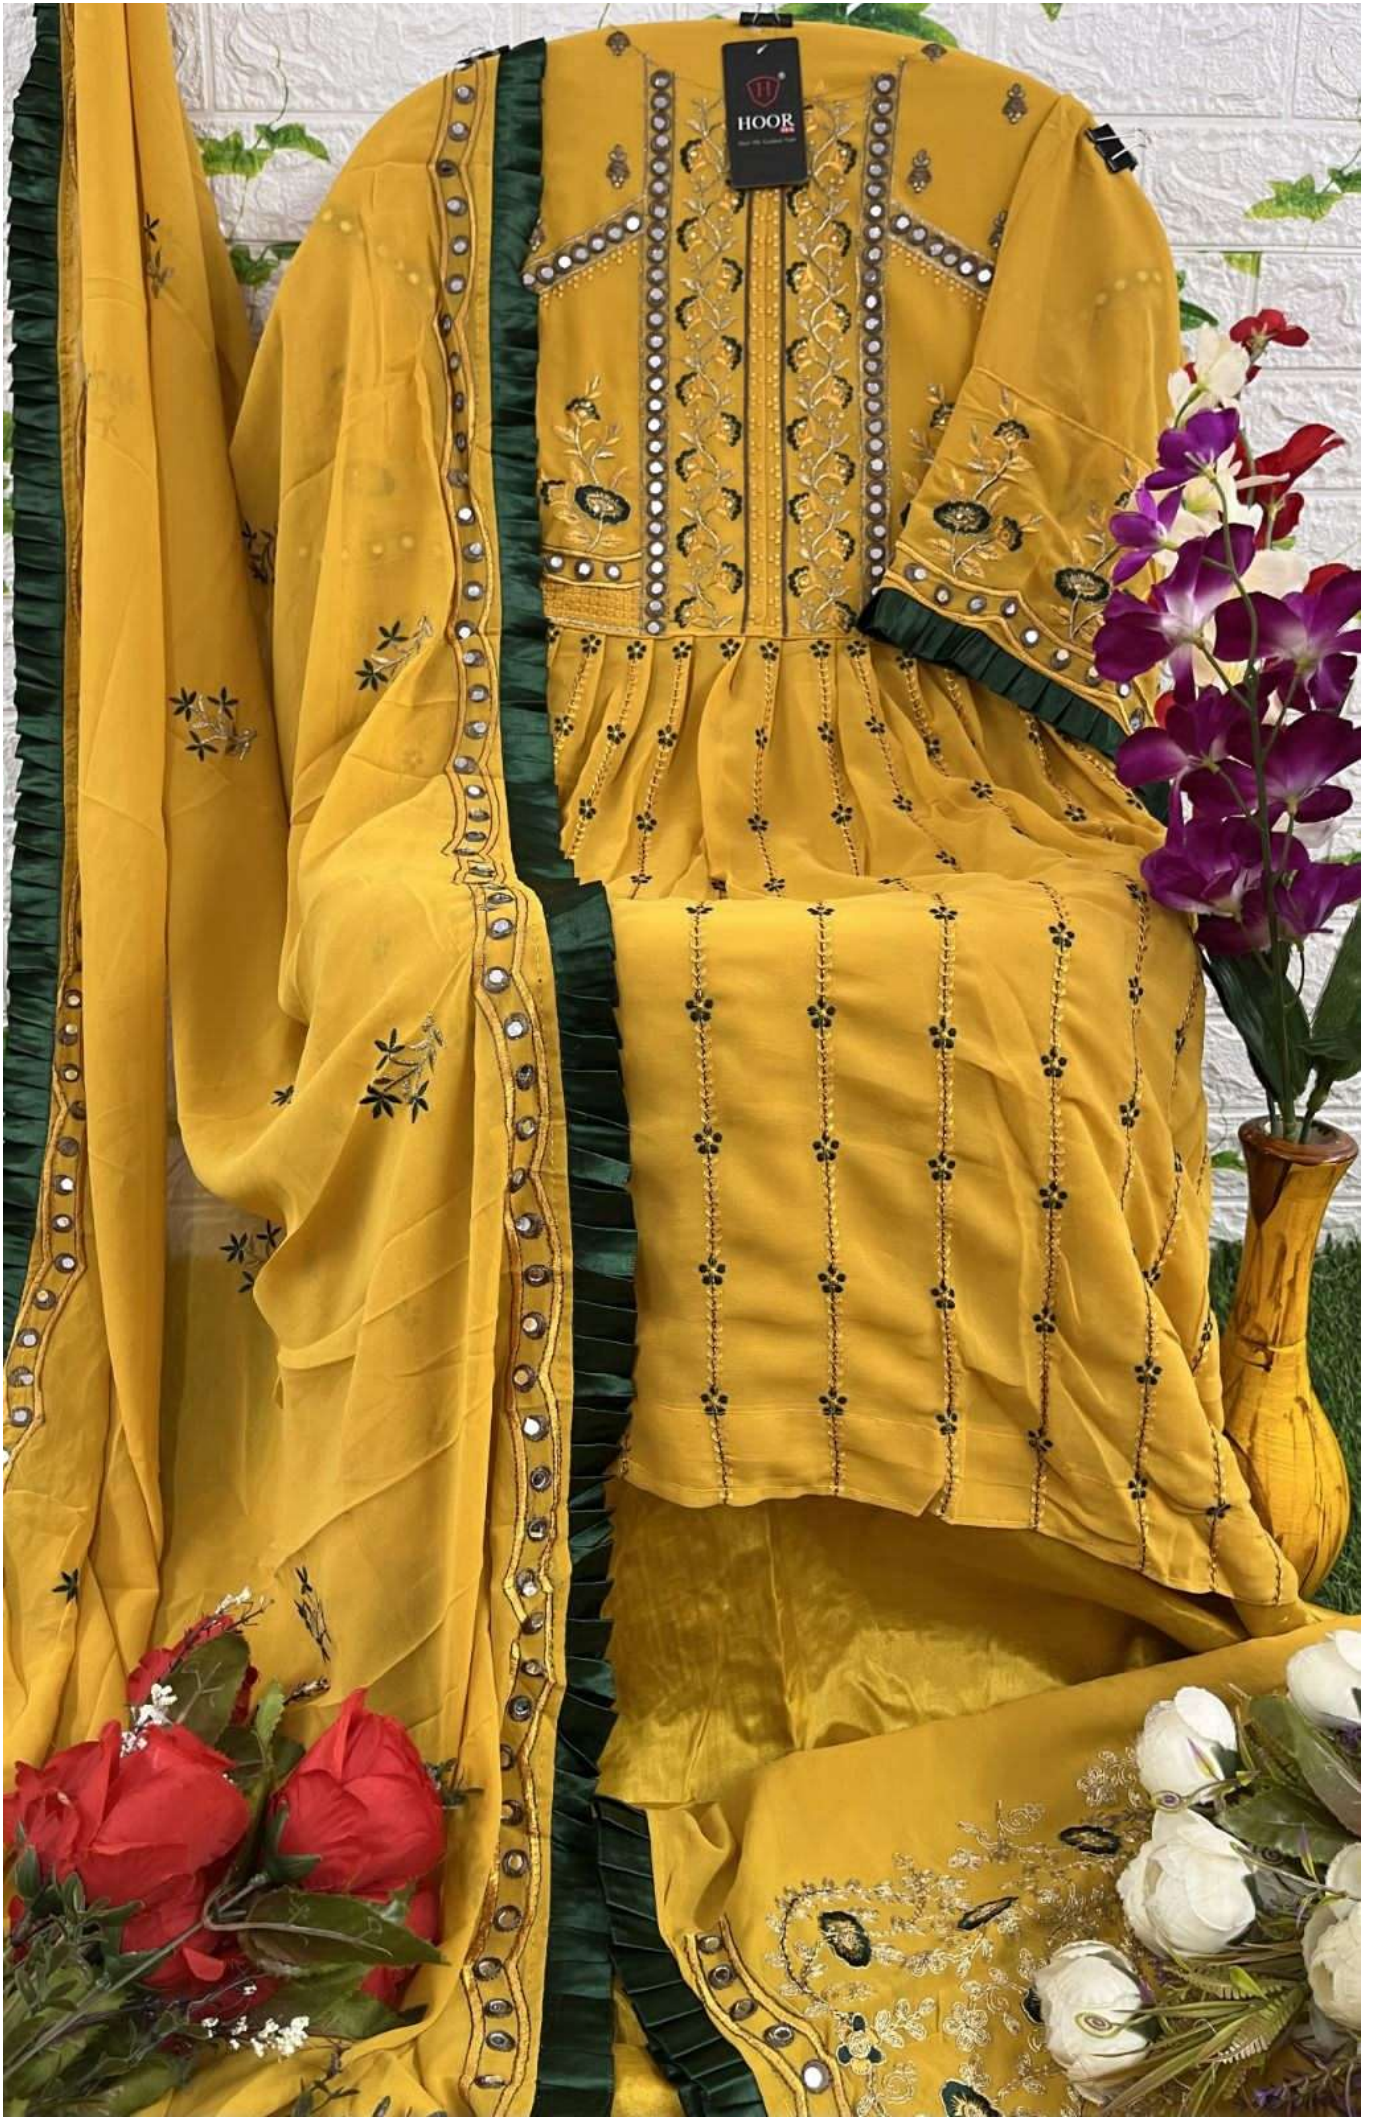

Top:-Fax Gorgeet  
Duapta:-Gorgeet  
Bottom/ Inner:-Shantoon

  
HOOR TEX

20007-C

Top:-Fax Gorgeet  
Duapta:-Gorgeet  
Bottom/ Inner:-Shantoon

 <sup>®</sup>  
HOOR TEX

20007-C

Top:-Fax Gorgeet  
Duapta:-Gorgeet  
Bottom/ Inner:-Shantoon

HOOR TEX

20007-B

Top:-Fax Gorgeet  
Duapta:-Gorgeet  
Bottom/ Inner:-Shantoon

  
HOOR TEX

20007-E

Top:-Fax Gorgeet  
Duapta:-Gorgeet  
Bottom/ Inner:-Shantoon

 HOOR TEX

20007-D