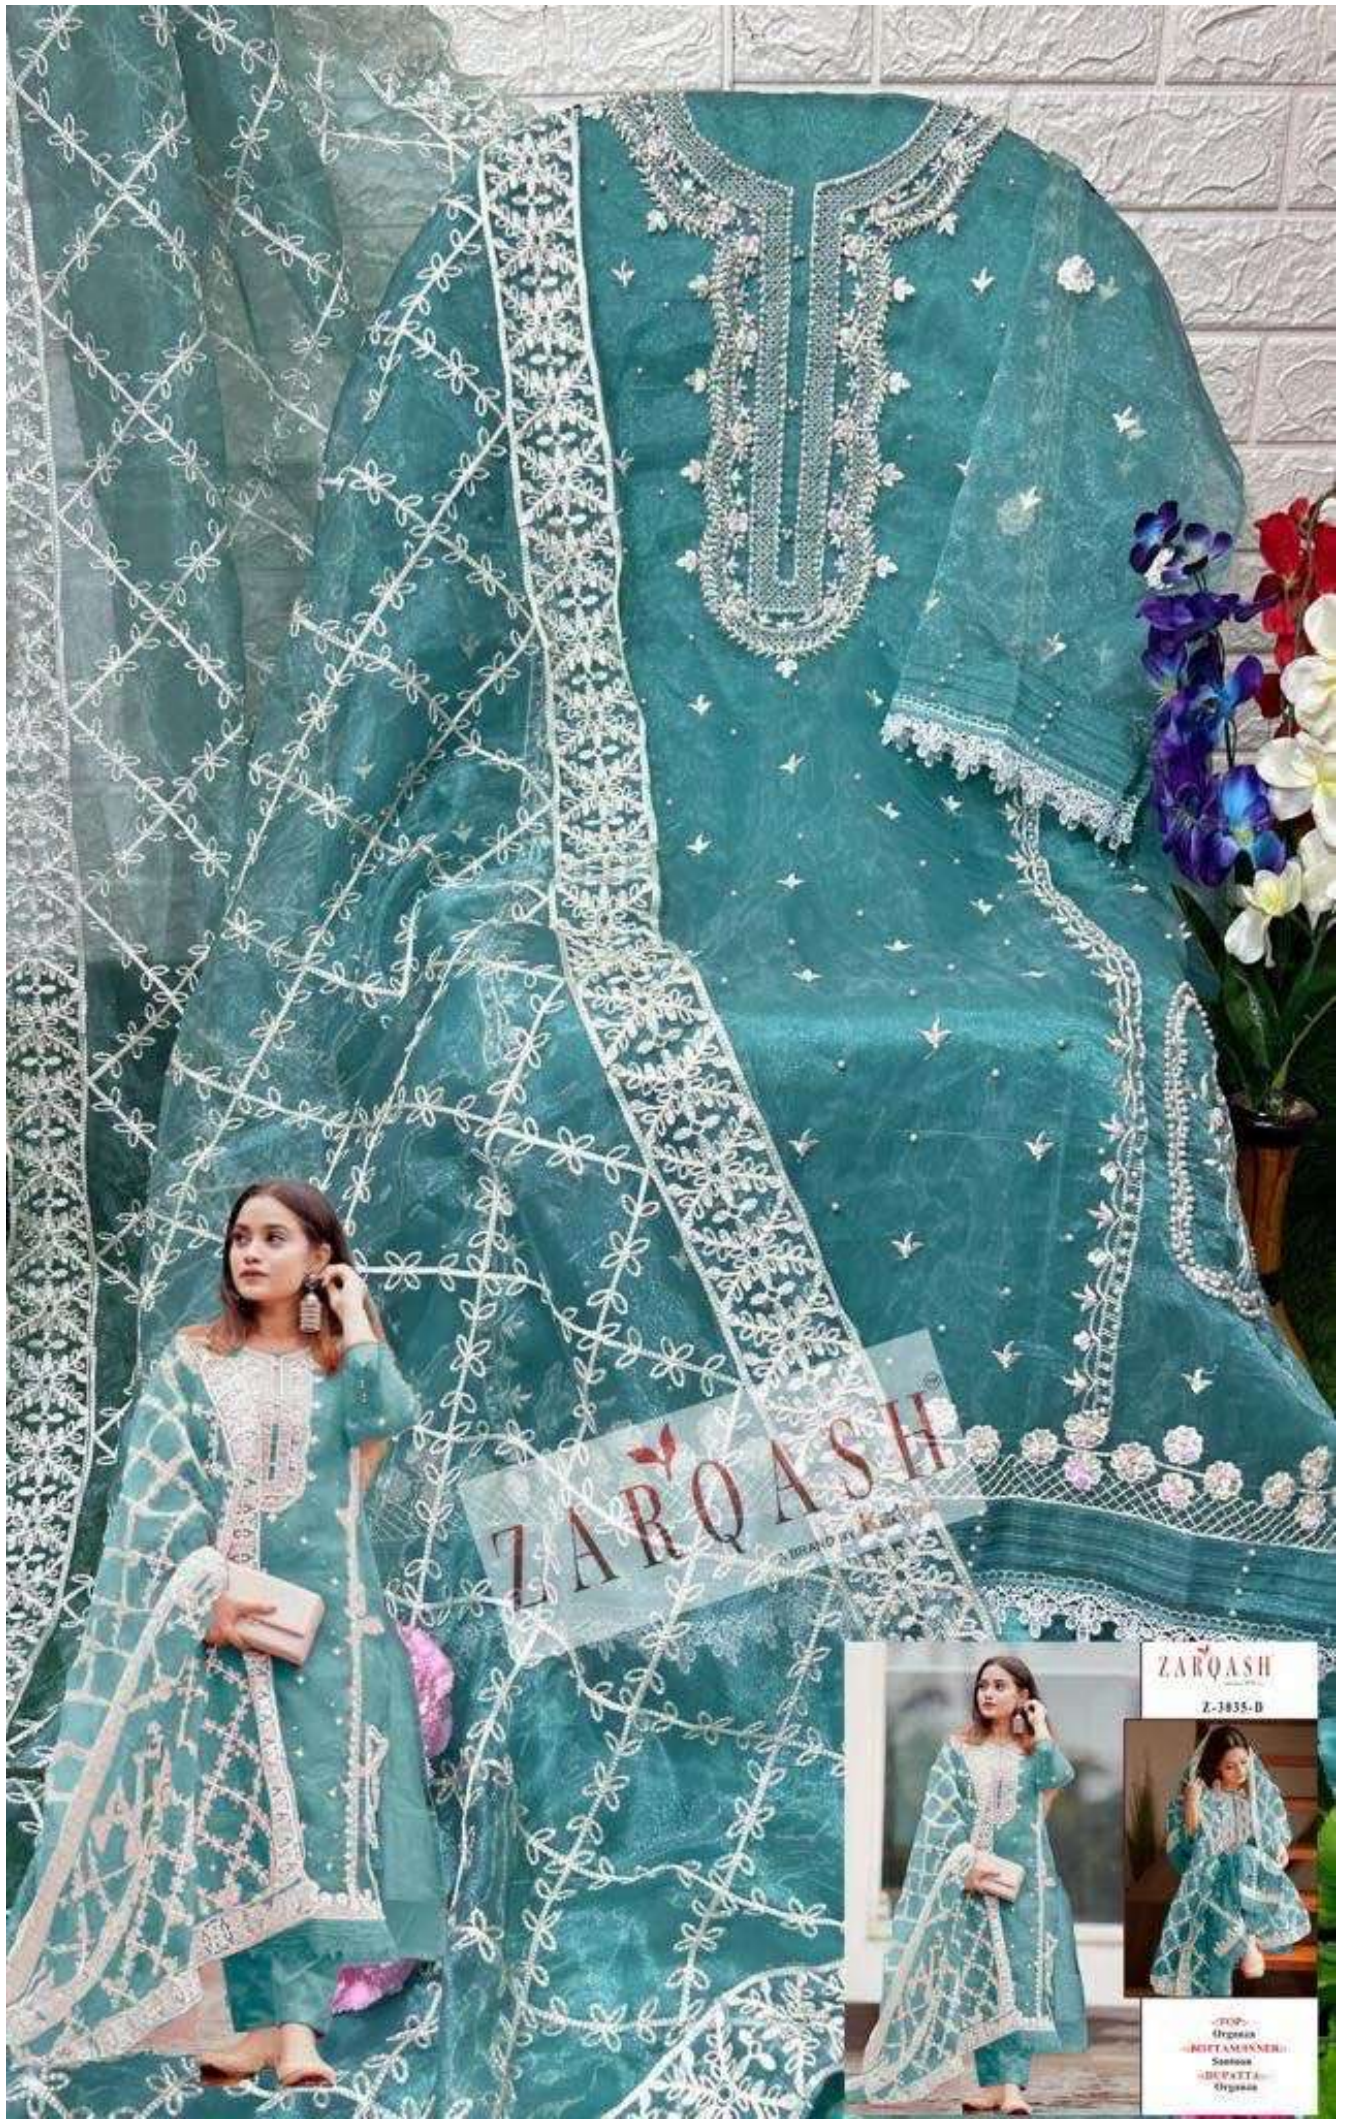

ZARQASH
BRAND BY