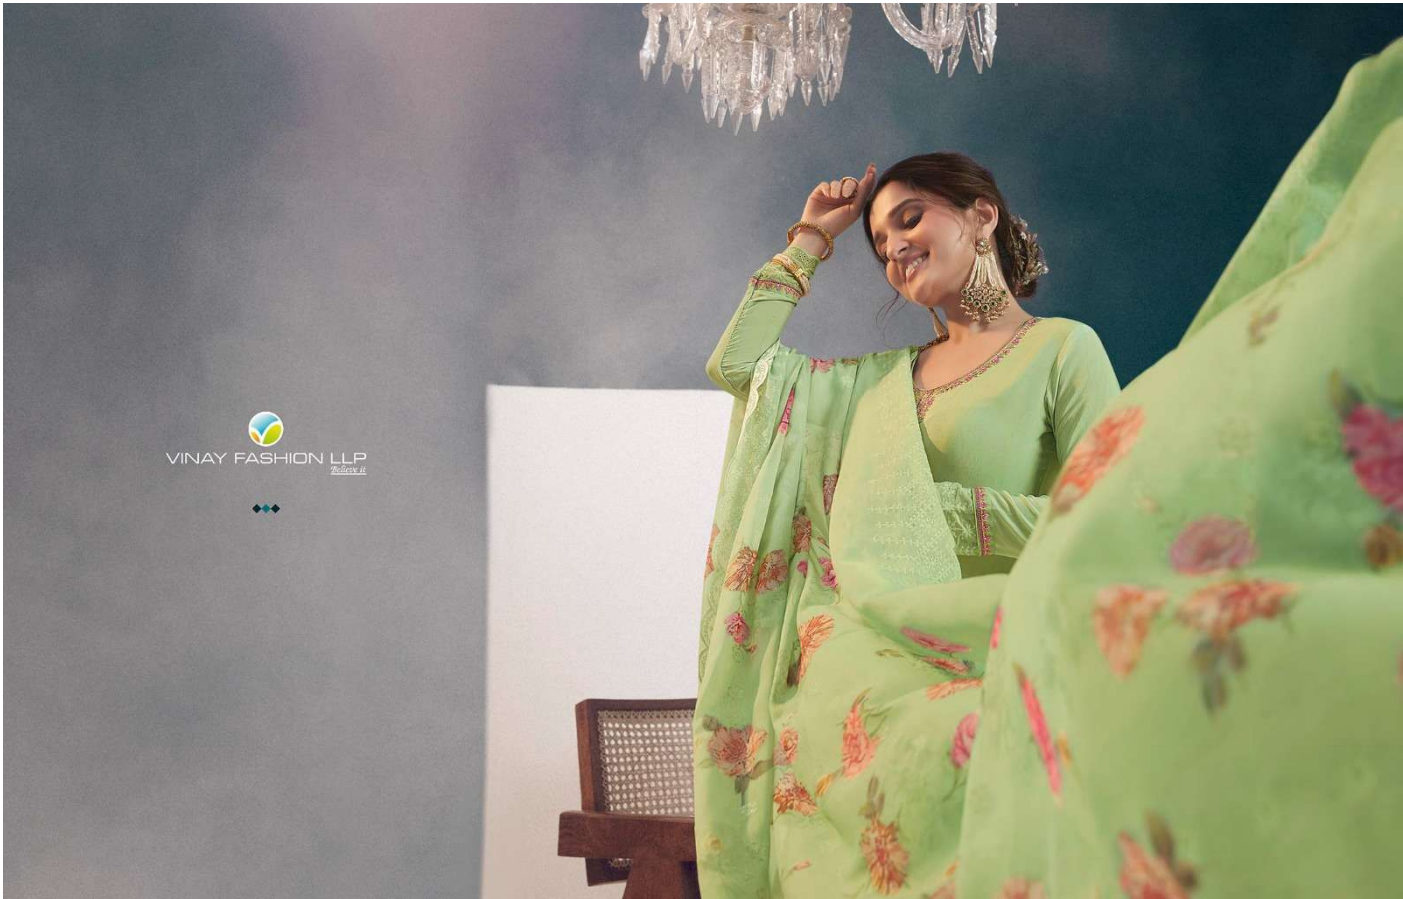

VINAY FASHION LLP
The Green #1

61082
◆◆◆

SILKINA ROYAL CREPE 40

(UNSTITCHED · DRESS MATERIALS)

FABRIC DETAILS

PRODUCT DESCRIPTION	DSN NO.	RATE
TOP EMBROIDERED ROYAL CREPE FABRIC WITH DIGITAL PRINT	61081	1380/-
	61082	1380/-
	61083	1380/-
BOTTOM ROYAL CREPE FABRIC	61084	1380/-
	61085	1380/-
DUPATTA DIGITAL PRINTED EMBROIDERED SCHIFFLI GEORGETTE DUPATTA	61086	1380/-
	61087	1380/-
	61088	1380/-
TOTAL AMOUNT : 11040/- + GST		
AVERAGE RATE : 1380/- + GST		
HSN CODE : 54075220		