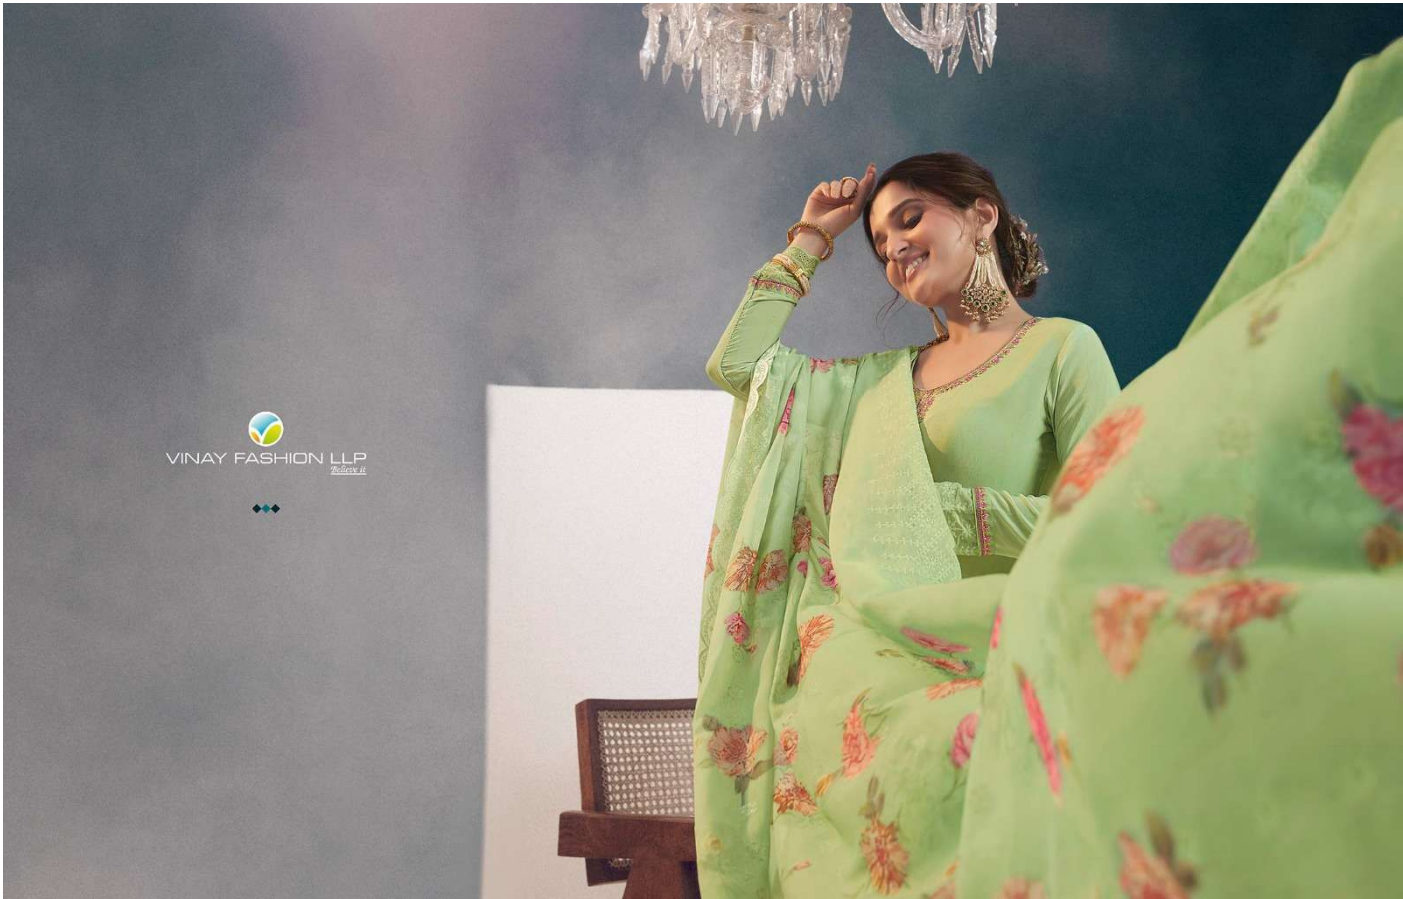

VINAY FASHION LLP
#vinayff

61081

61082
◆◆◆

SILKINA ROYAL CREPE 40

(UNSTITCHED · DRESS MATERIALS)

FABRIC DETAILS

PRODUCT DESCRIPTION	DSN NO.	RATE
TOP EMBROIDERED ROYAL CREPE FABRIC WITH DIGITAL PRINT	61081	1380/-
	61082	1380/-
	61083	1380/-
BOTTOM ROYAL CREPE FABRIC	61084	1380/-
	61085	1380/-
DUPATTA DIGITAL PRINTED EMBROIDERED SCHIFFLI GEORGETTE DUPATTA	61086	1380/-
	61087	1380/-
	61088	1380/-
TOTAL AMOUNT : 11040/- + GST		
AVERAGE RATE : 1380/- + GST		
HSN CODE : 54075220		