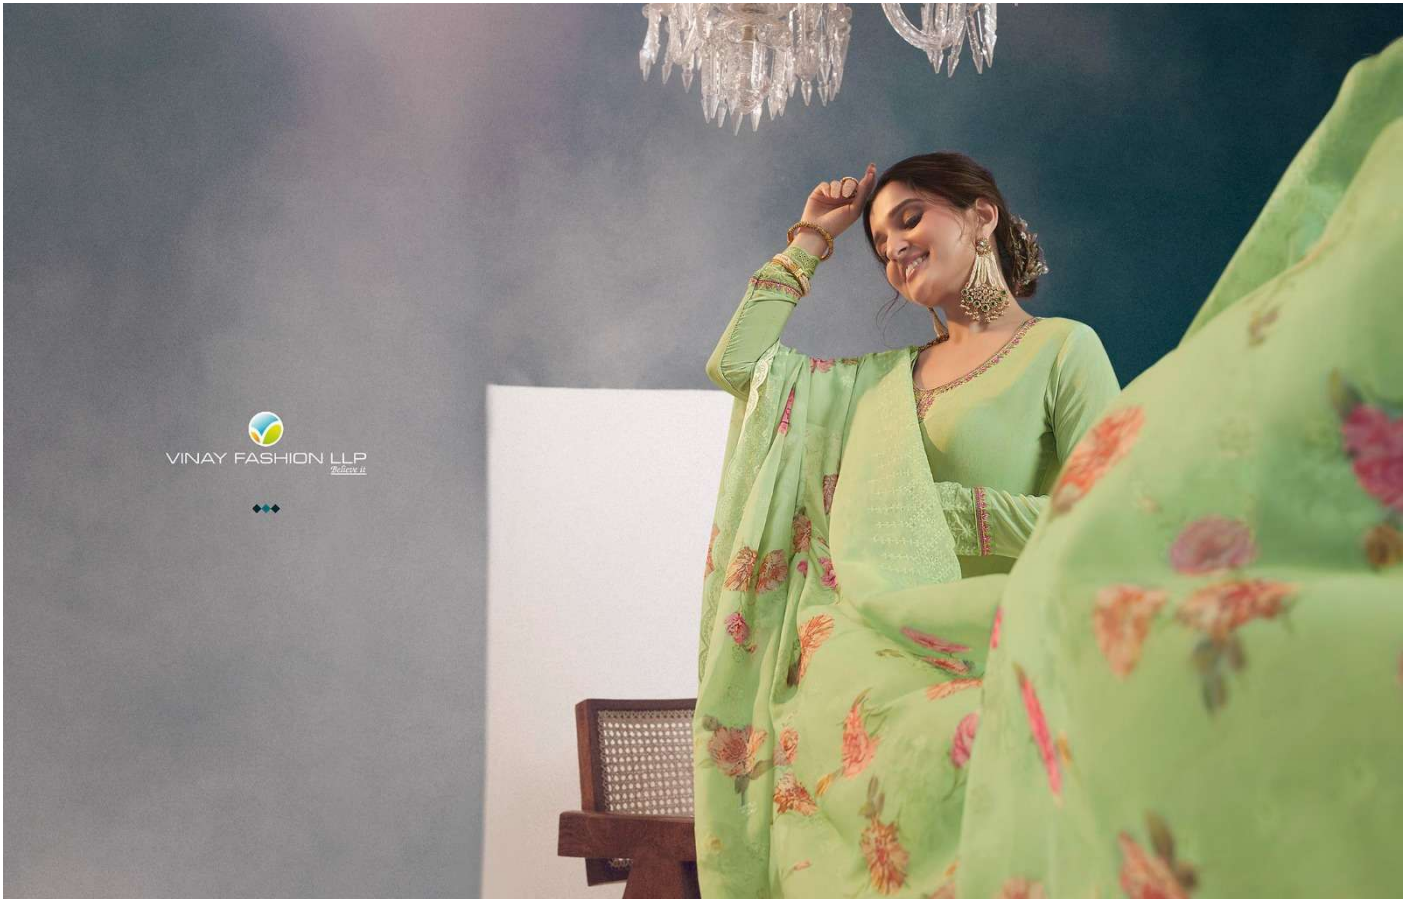

VINAY FASHION LLP
#VinayF

61082

SILKINA ROYAL CREPE 40

(UNSTITCHED · DRESS MATERIALS)

FABRIC DETAILS

PRODUCT DESCRIPTION	DSN NO.	RATE
TOP EMBROIDERED ROYAL CREPE FABRIC WITH DIGITAL PRINT	61081	1380/-
	61082	1380/-
	61083	1380/-
BOTTOM ROYAL CREPE FABRIC	61084	1380/-
	61085	1380/-
DUPATTA DIGITAL PRINTED EMBROIDERED SCHIFFLI GEORGETTE DUPATTA	61086	1380/-
	61087	1380/-
	61088	1380/-
TOTAL AMOUNT : 11040/- + GST		
AVERAGE RATE : 1380/- + GST		
HSN CODE : 54075220		