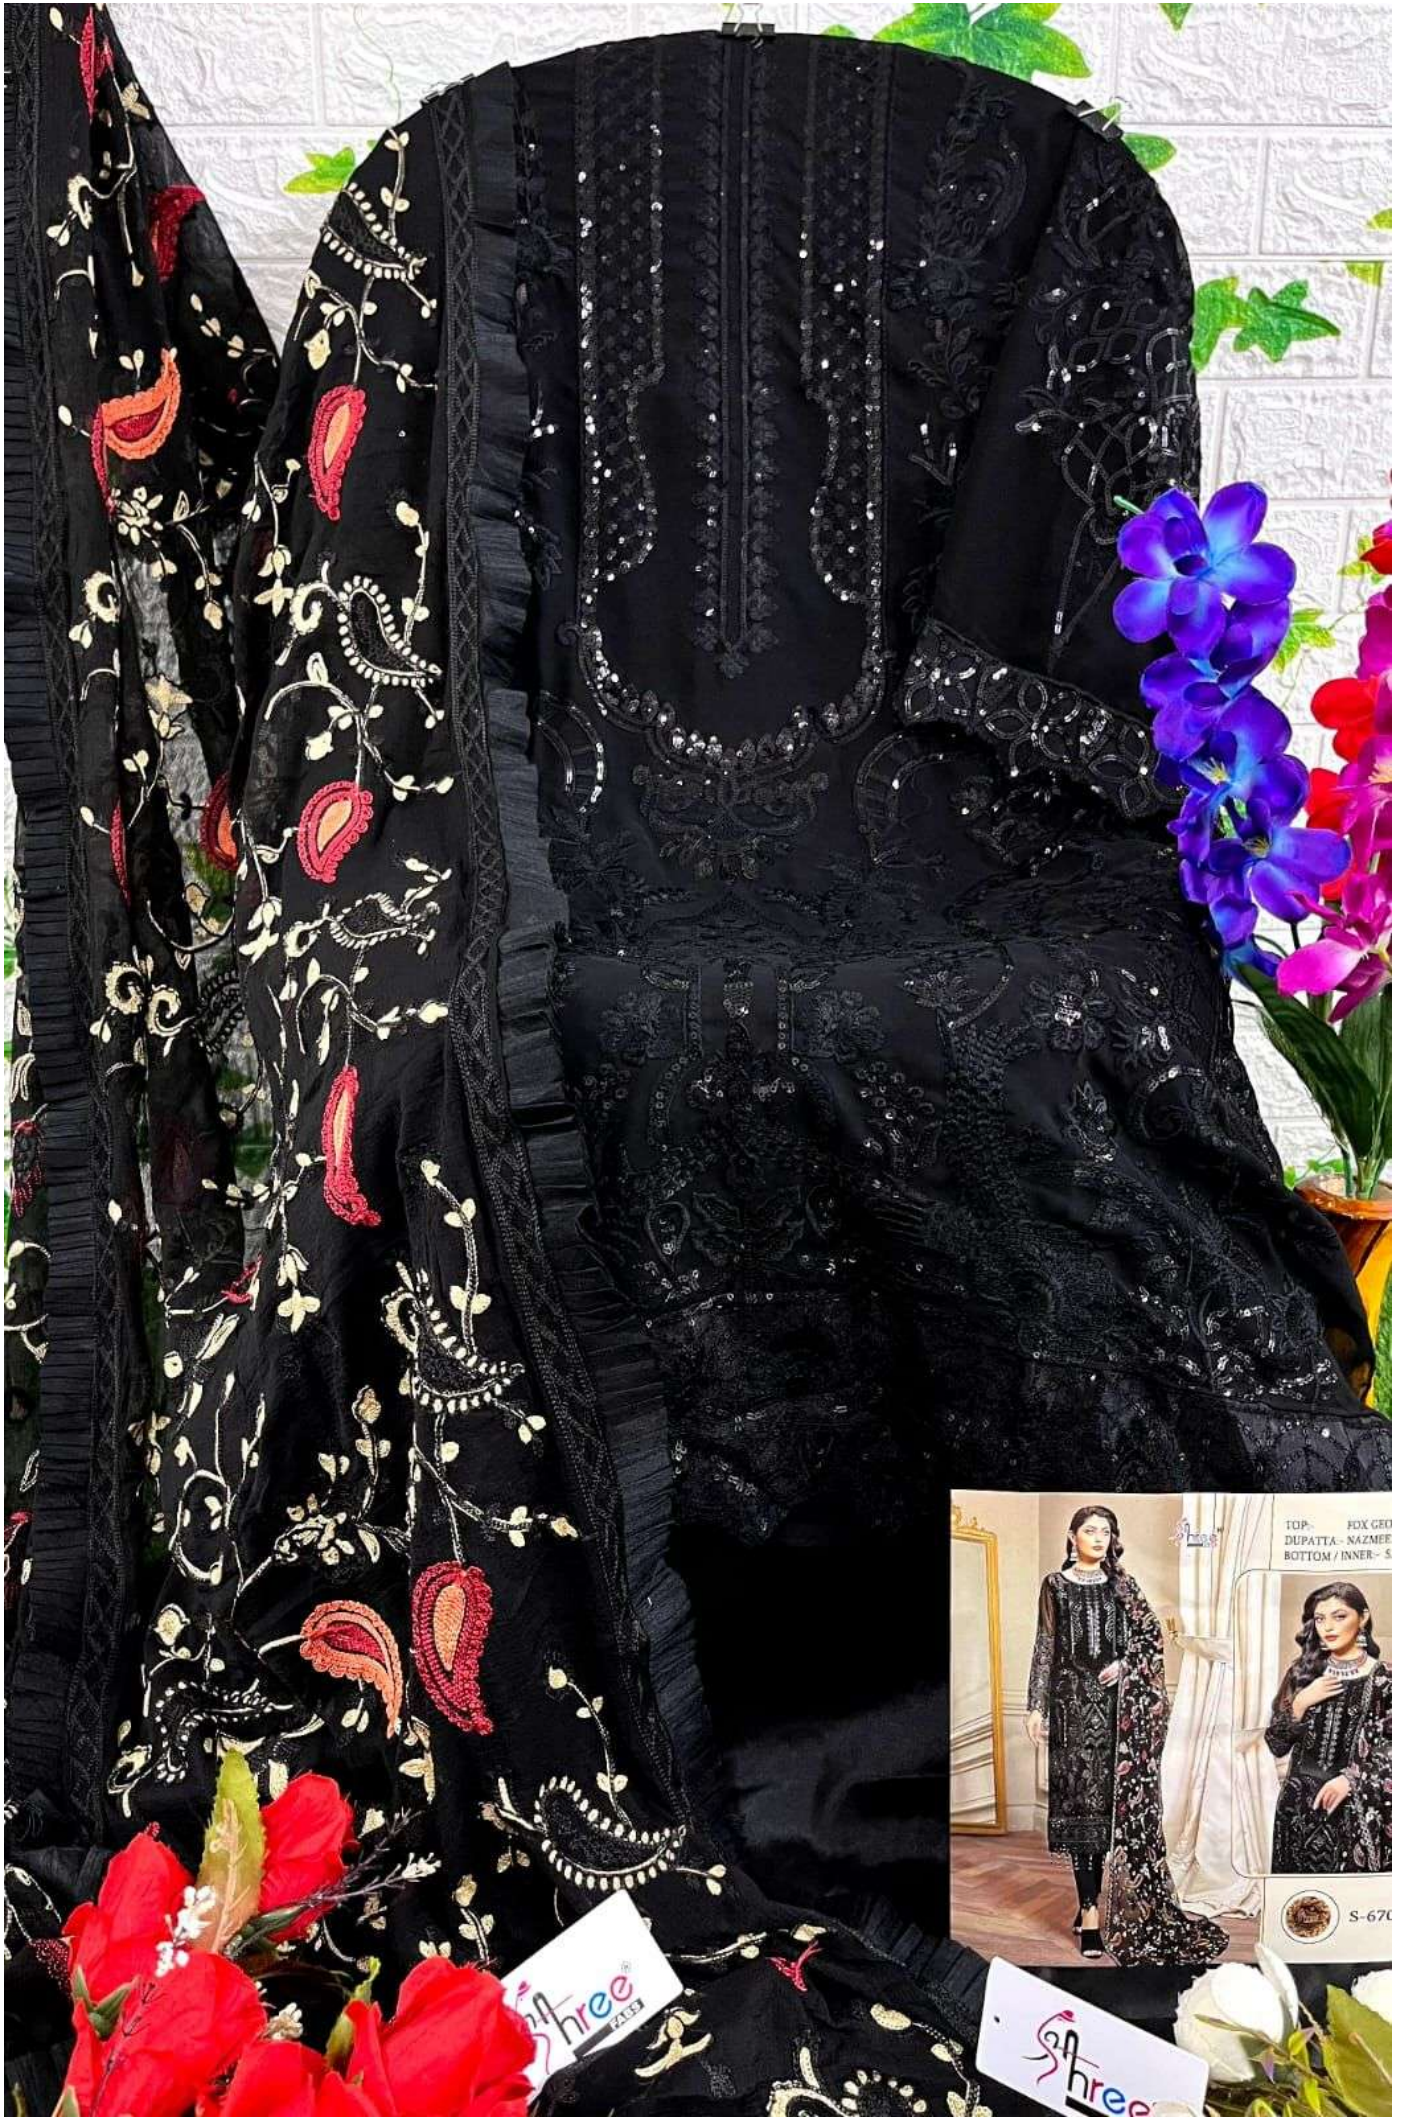

TOP:- FOX GEORGETTE
DUPATTA:- NAZMEEN
BOTTOM / INNER:- SANTOON

S-670

Shree
FABR

Shree
FABR

TOP- FOX GEORGI
DUPATTA- NAZMIEN
BOTTOM / INNER- SANI

S-670-1

Shree
FABs

Shree
FABs

TOP- FOX GEO
DUPATTA- NAZMEE
BOTTOM / INNER- S

S-670

Shree
FASH

Shree
FASH

TOP:- FOX GEORGETTE
DUPATTA:- NAZMEEN
BOTTOM / INNER:- SANTOON

S-670

Shree
FASH

Shree
FASH

TOP:- FOX GEORGETTE
DUPATTA:- NAZMEEN
BOTTOM / INNER:- SANTOON

S-670

TOP:- FOX GEORGETTE
DUPATTA:- NAZMEEN
BOTTOM / INNER:- SANTOON

S-670-B

TOP:- FOX GEORGETTE
DUPATTA:- NAZMEEN
BOTTOM / INNER:- SANTOON

S-670-C

TOP:- FOX GEORGETTE
DUPATTA:- NAZMEEN
BOTTOM / INNER:- SANTOON

S-670

S-670-B

S-670-C

S-670-D

TOP:- FOX GEORGETTE
DUPATTA:- NAZMEEN
BOTTOM / INNER:- SANTOON

S-670-D