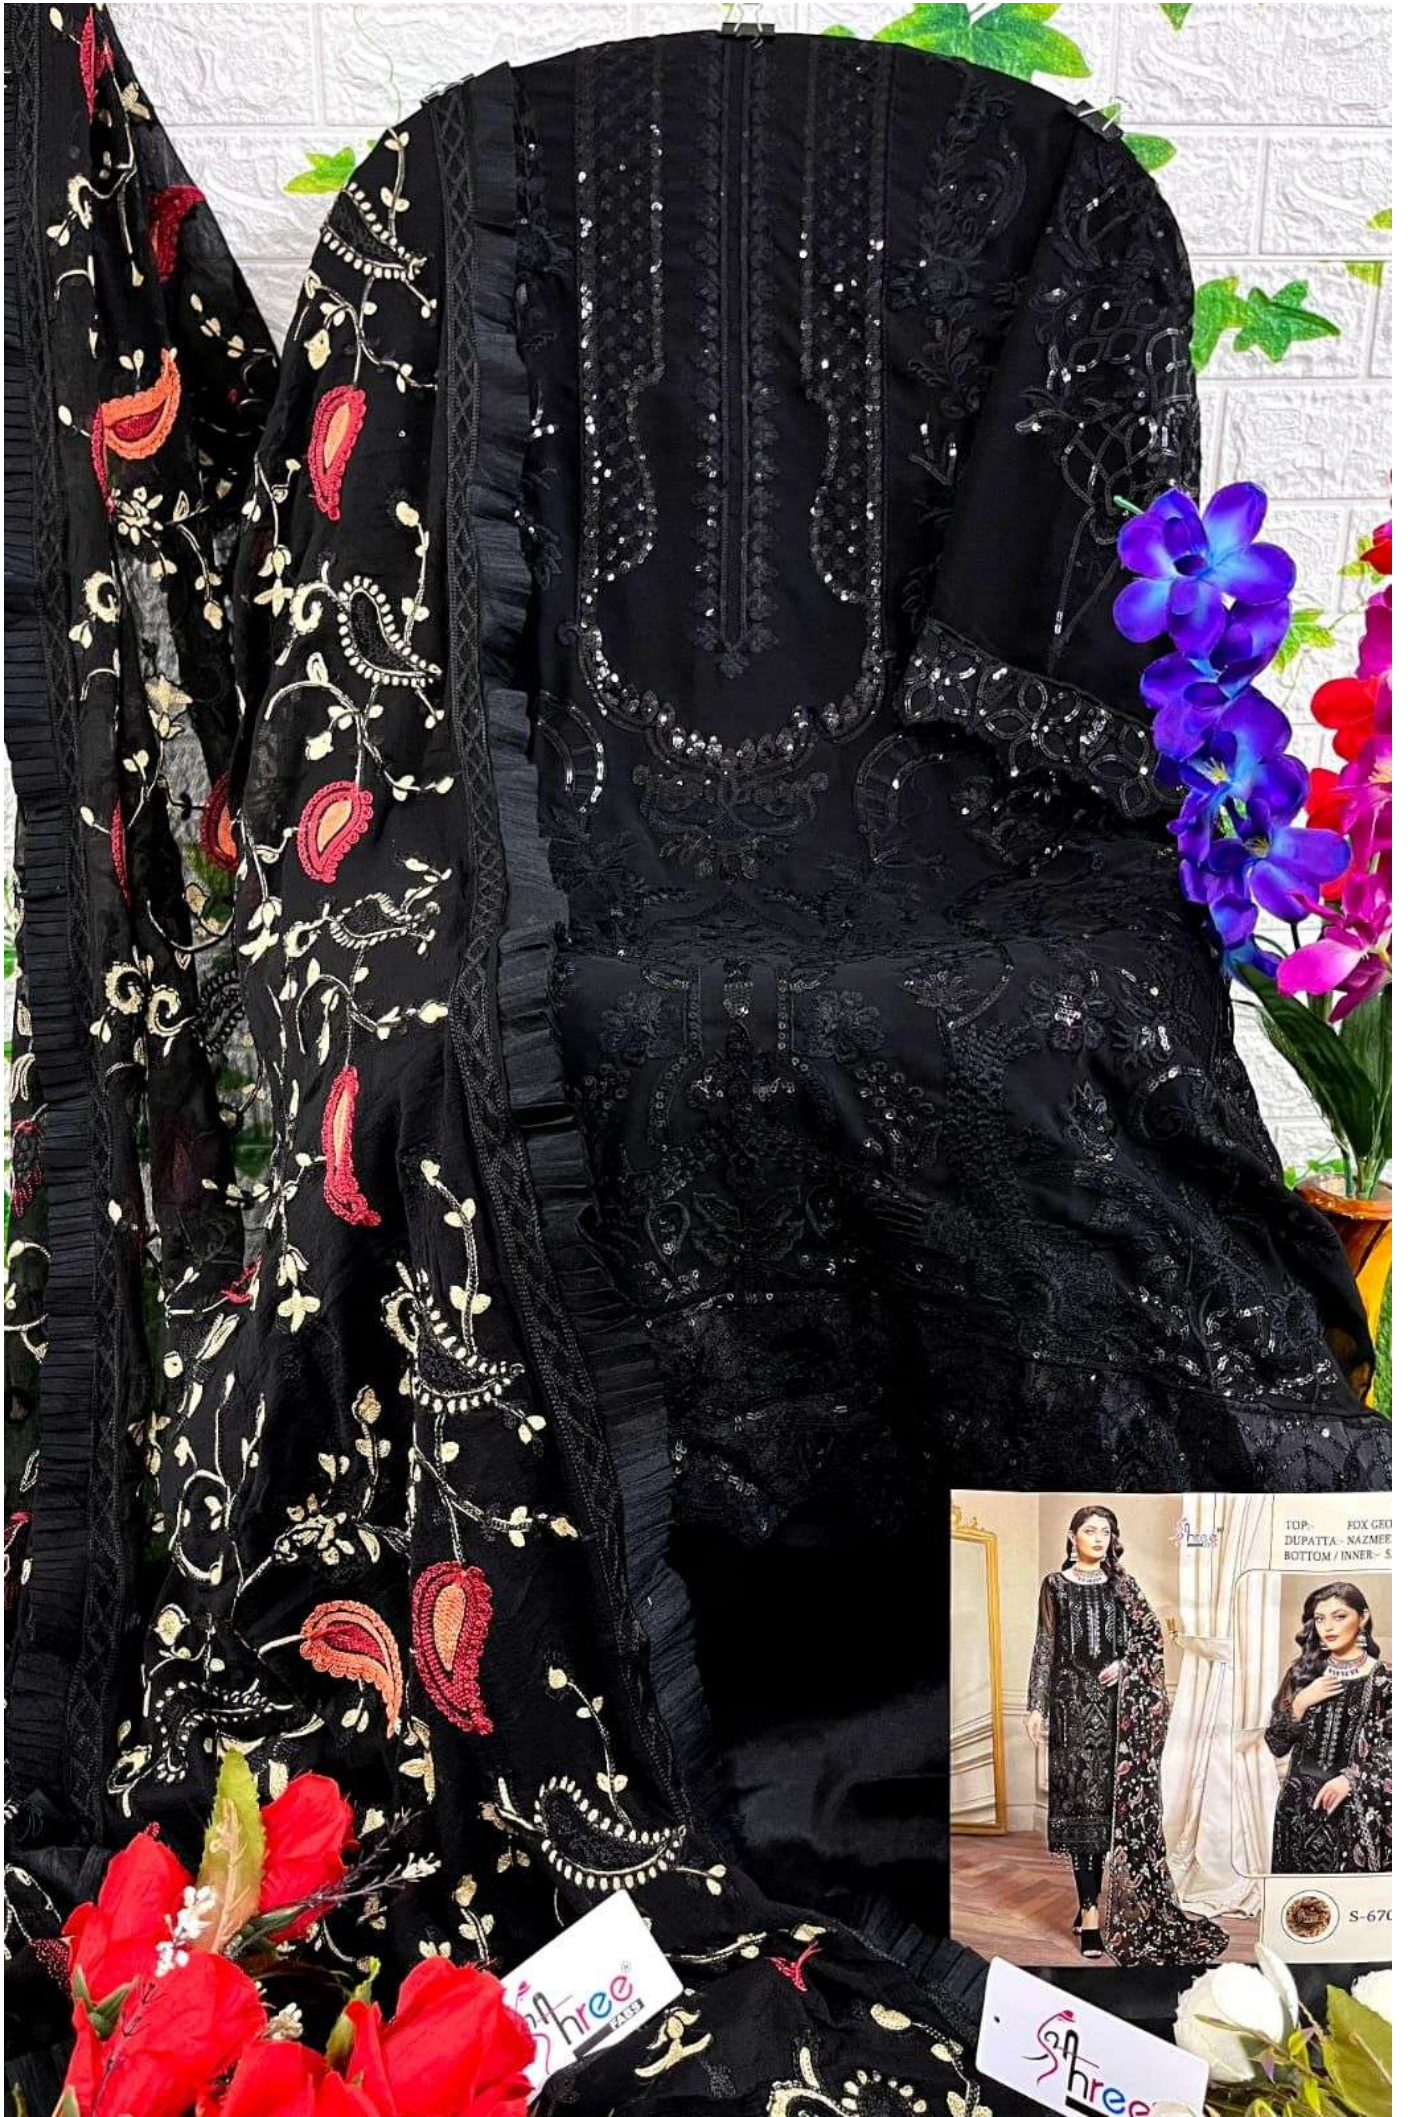

TOP:- FOX GEORGETTE  
DUPATTA:- NAZMEEN  
BOTTOM / INNER:- SANTOON

S-670

Shree FABR

Shree FABR

Shree  
FABs

Shree  
FABs

TOP- FOX GEO  
DUPATTA- NAZMEE  
BOTTOM / INNER- S

S-670

Shree  
FASH

Shree  
FASH

TOP:- FOX GEORGETTE  
DUPATTA:- NAZMEEN  
BOTTOM / INNER:- SANTOON

S-670

Shree  
FASH

Shree  
FASH

TOP:- FOX GEORGETTE  
DUPATTA:- NAZMEEN  
BOTTOM / INNER:- SANTOON

S-670

TOP:- FOX GEORGETTE  
DUPATTA:- NAZMEEN  
BOTTOM / INNER:- SANTOON

S-670-B

TOP:- FOX GEORGETTE  
DUPATTA:- NAZMEEN  
BOTTOM / INNER:- SANTOON

S-670-C

TOP:- FOX GEORGETTE  
DUPATTA:- NAZMEEN  
BOTTOM / INNER:- SANTOON

S-670

S-670-B

S-670-C

S-670-D

TOP:- FOX GEORGETTE  
DUPATTA:- NAZMEEN  
BOTTOM / INNER:- SANTOON

S-670-D