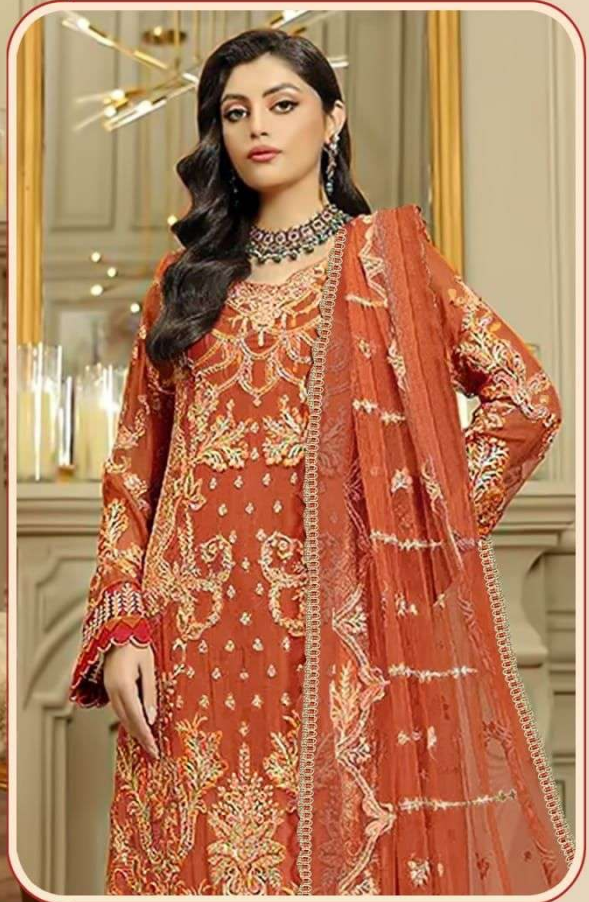

TOP:- FOX GEORGETTE  
DUPATTA:- NAZMEEN  
EMBROIDERED  
BOTTOM / INNER:- SANTOON

K-1674

TOP:- FOX GEORGETTE  
DUPATTA:- NAZMEEN  
EMBROIDERED  
BOTTOM / INNER:- SANTOON

K-1674

Shree<sup>®</sup>  
FABS

Shree<sup>®</sup>  
FABS