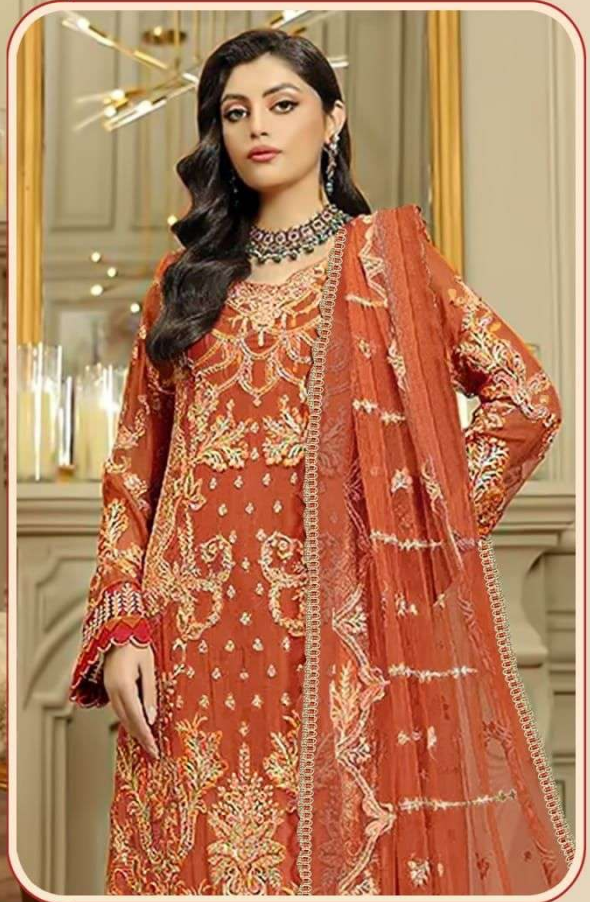

TOP:- FOX GEORGETTE  
DUPATTA:- NAZMEEN  
EMBROIDERED  
BOTTOM / INNER:- SANTOON

**K-1674**

TOP:- FOX GEORGETTE  
DUPATTA:- NAZMEEN  
EMBROIDERED  
BOTTOM / INNER:- SANTOON

**K-1674**

Shree®  
FABS

Shree®  
FABS