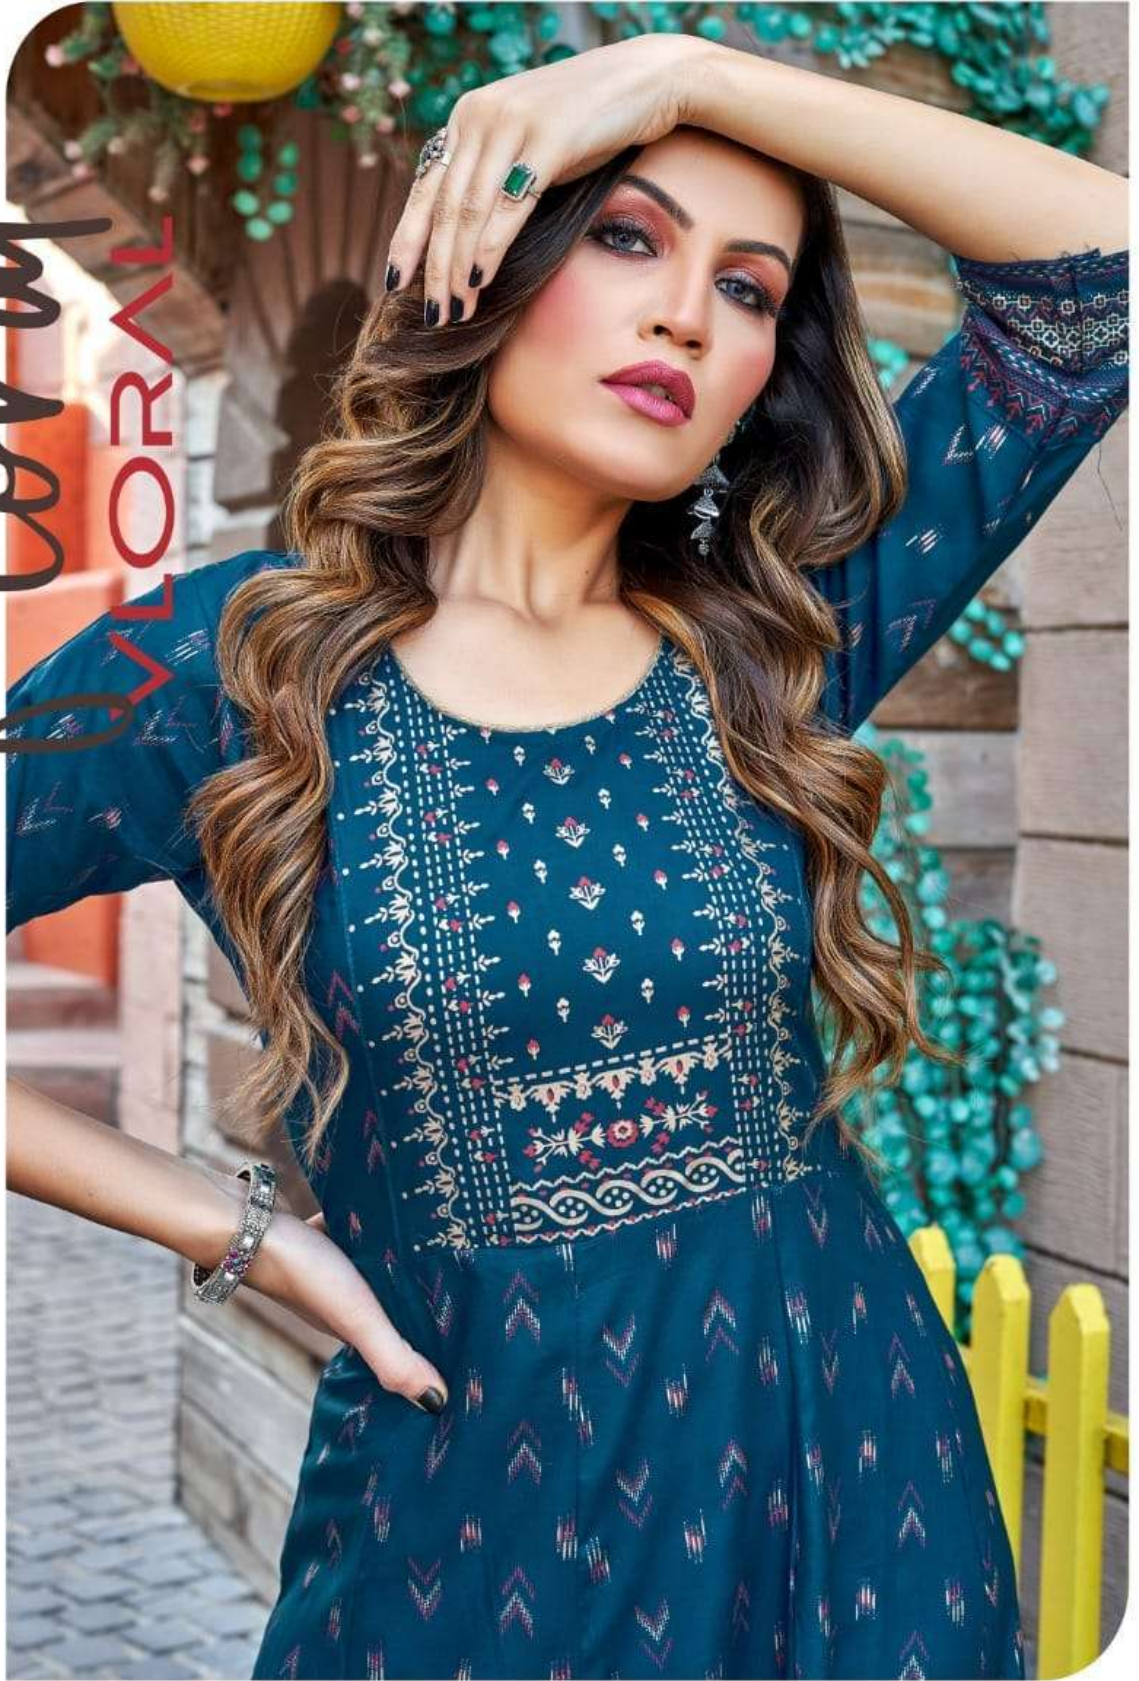

09

Signature line by HIRWA

Samantha

Vol-04

Size : M,L,XL,XXL,3XL,4XL,5XL,6XL,7XL

Yellow

MOTEM

H.