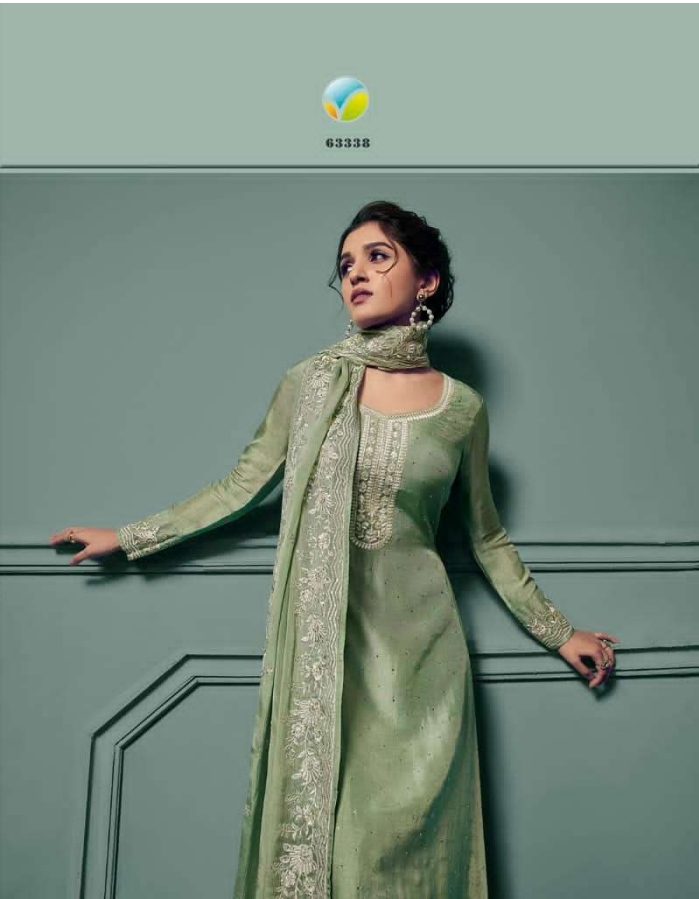

 [vinayfashionllp](#)  [vinay_fashion_llp](#)  [vinayfashion](#)  [vinay fashion llp](#)

VINAY FASHION PRESENTING

SAANVI
BY
KASEESH
(A BRAND BY VINAY)

PRODUCT DESCRIPTION	DSN NO.	RATE
THREAD EMBROIDERED DOLA TOP	63331	1880/-
	63332	1880/-
SANTOON BOTTOM	63333	1880/-
	63334	1880/-
THREAD EMBROIDERED CHINNON CHIFFON DUPATTA	63335	1880/-
	63336	1880/-
	63337	1880/-
	63338	1880/-
TOTAL AMOUNT : 15040/- + GST		
AVERAGE RATE : 1880/- + GST		
HSN CODE : 54075220		