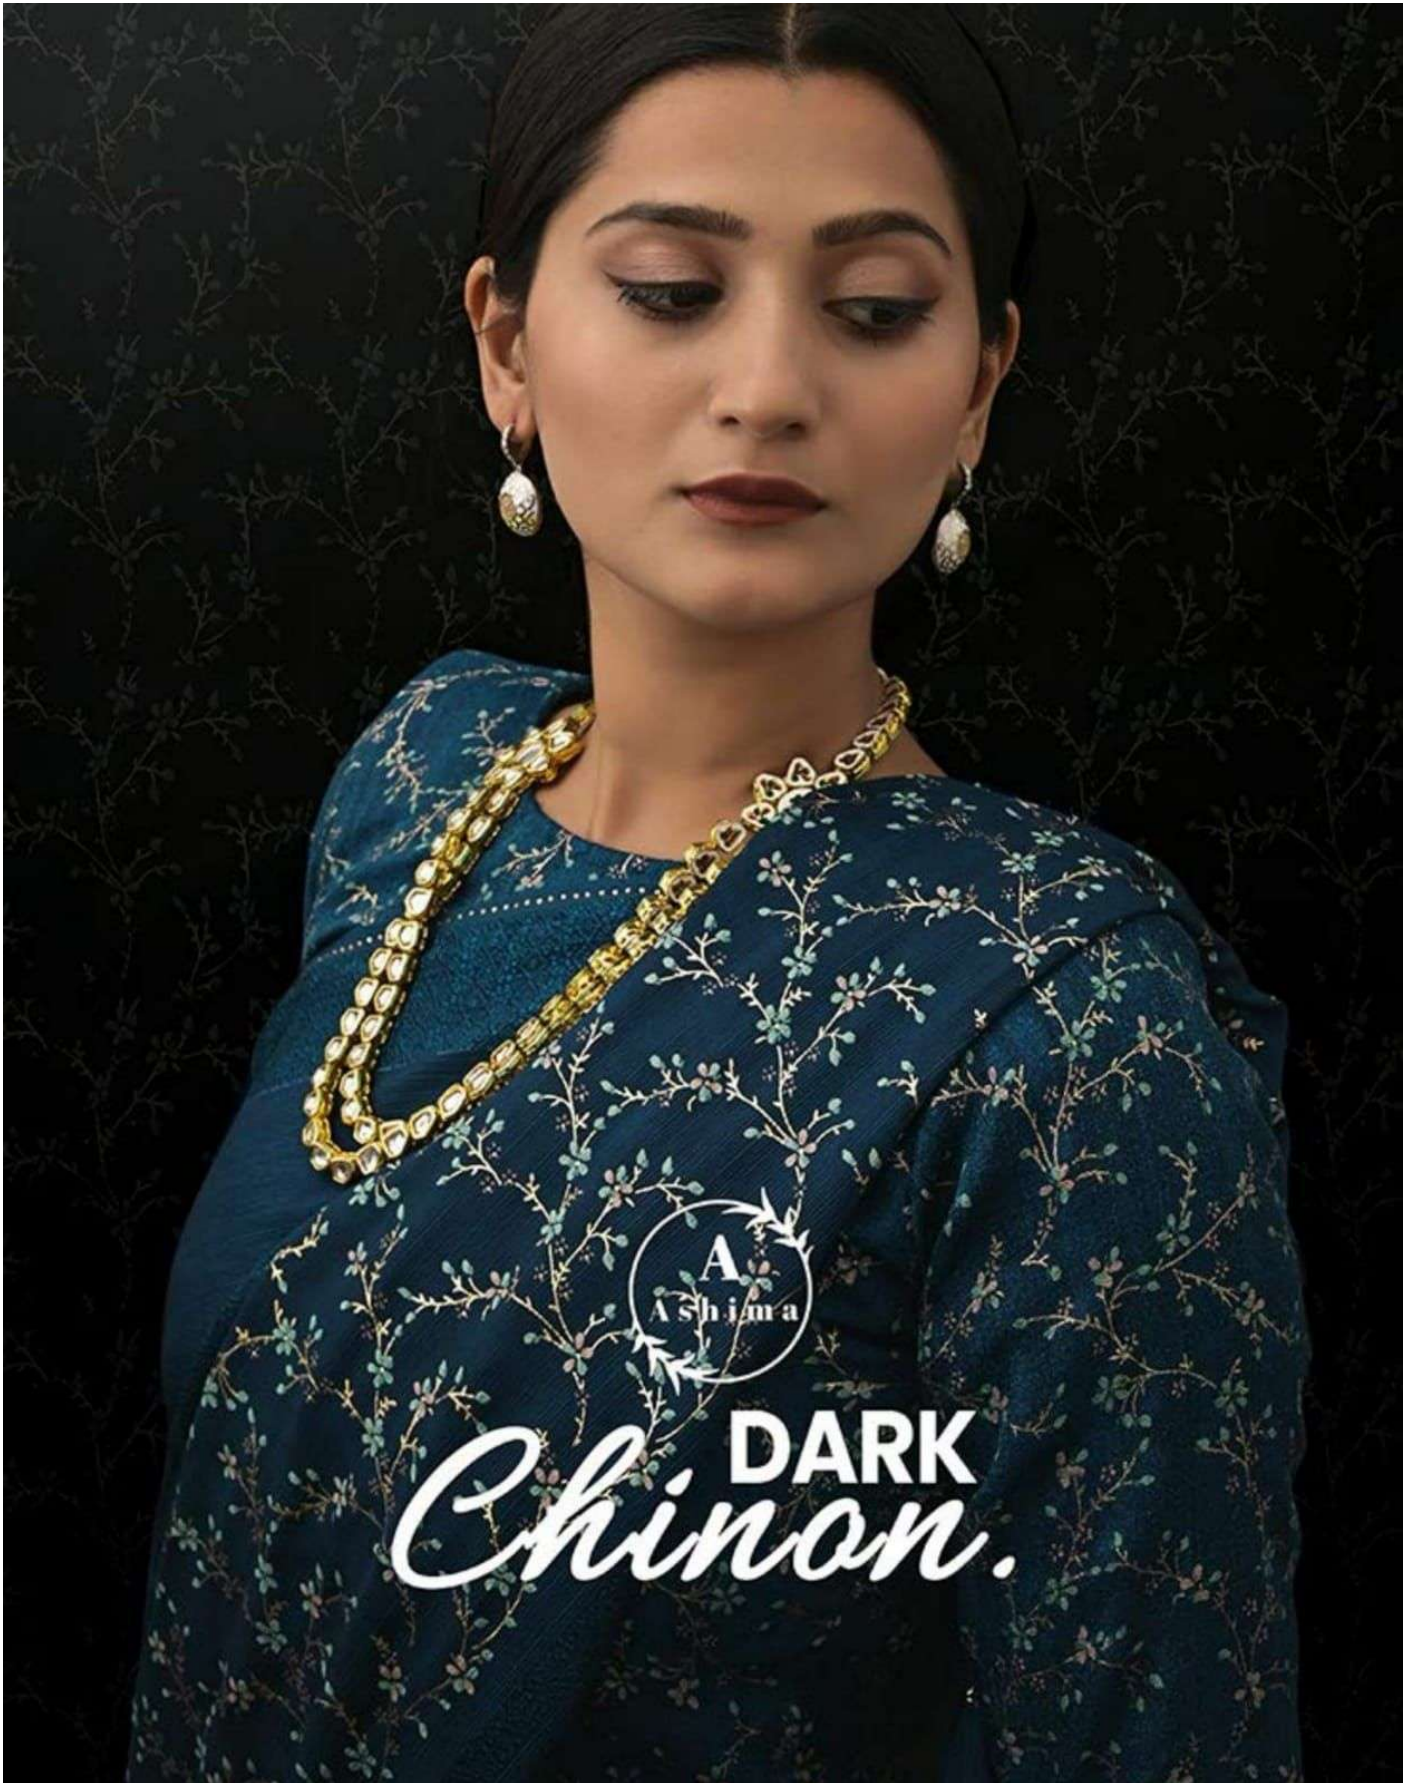

A
Ashima

DARK
Chinan.