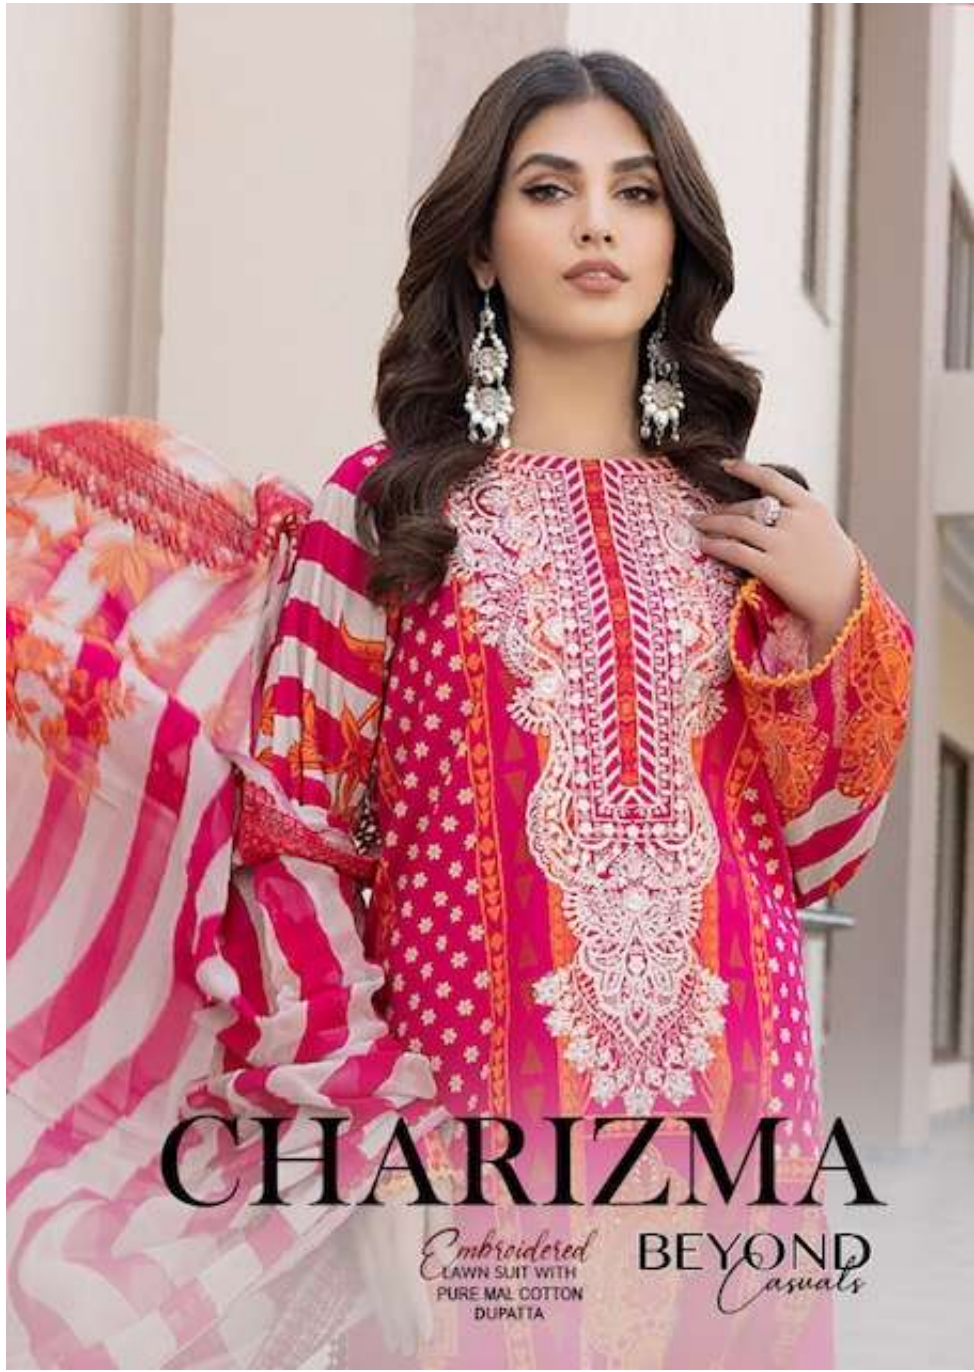

CHARIZMA

Embroidered
LAWN SUIT WITH
PURE MAL COTTON
DUPATTA

BEYOND
Casuals

CHARIZMA

Embroidered
LAWN SUIT WITH
PURE MAL COTTON
DUPATTA

BEYOND
Casuals

THE FAVORITE

FALL FASHION DETAILS

D.No.1111

D.No.1112

D.No.1113

D.No.1114

CHARIZMA

Embroidered
LAWN SUIT WITH
PURE MAL COTTON
DUPATTA

BEYOND
Casuals