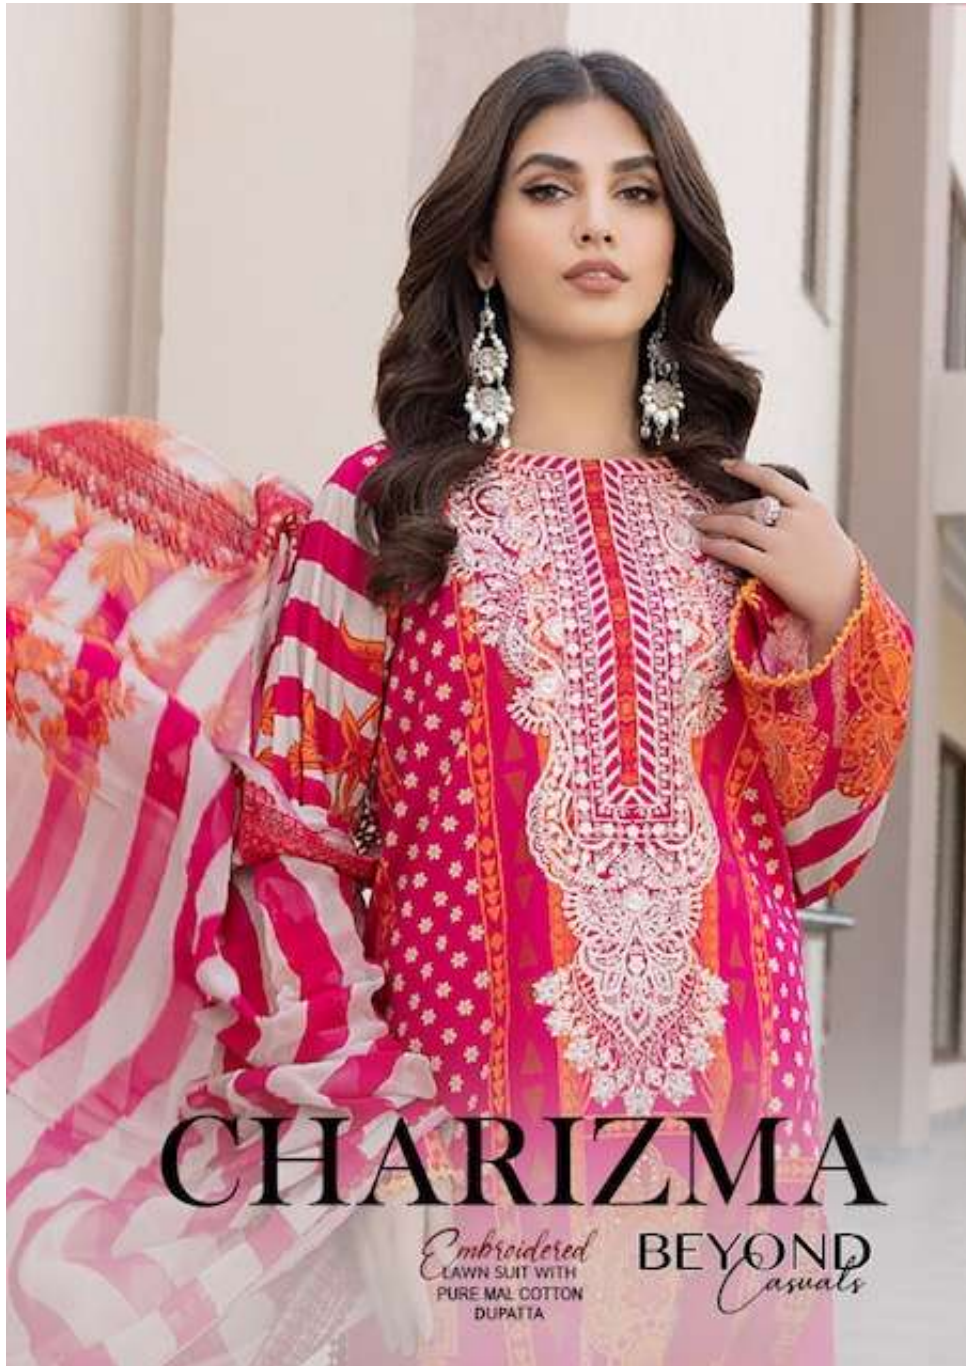

CHARIZMA

Embroidered
LAWN SUIT WITH
PURE MAL COTTON
DUPATTA

BEYOND
Casuals

CHARIZMA

Embroidered
LAWN SUIT WITH
PURE MAL COTTON
DUPATTA

BEYOND
Casuals

THE FAVORITE

FALL FASHION DETAILS

D.No.1111

D.No.1112

D.No.1113

D.No.1114

CHARIZMA

Embroidered
LAWN SUIT WITH
PURE MAL COTTON
DUPATTA

BEYOND
Casuals