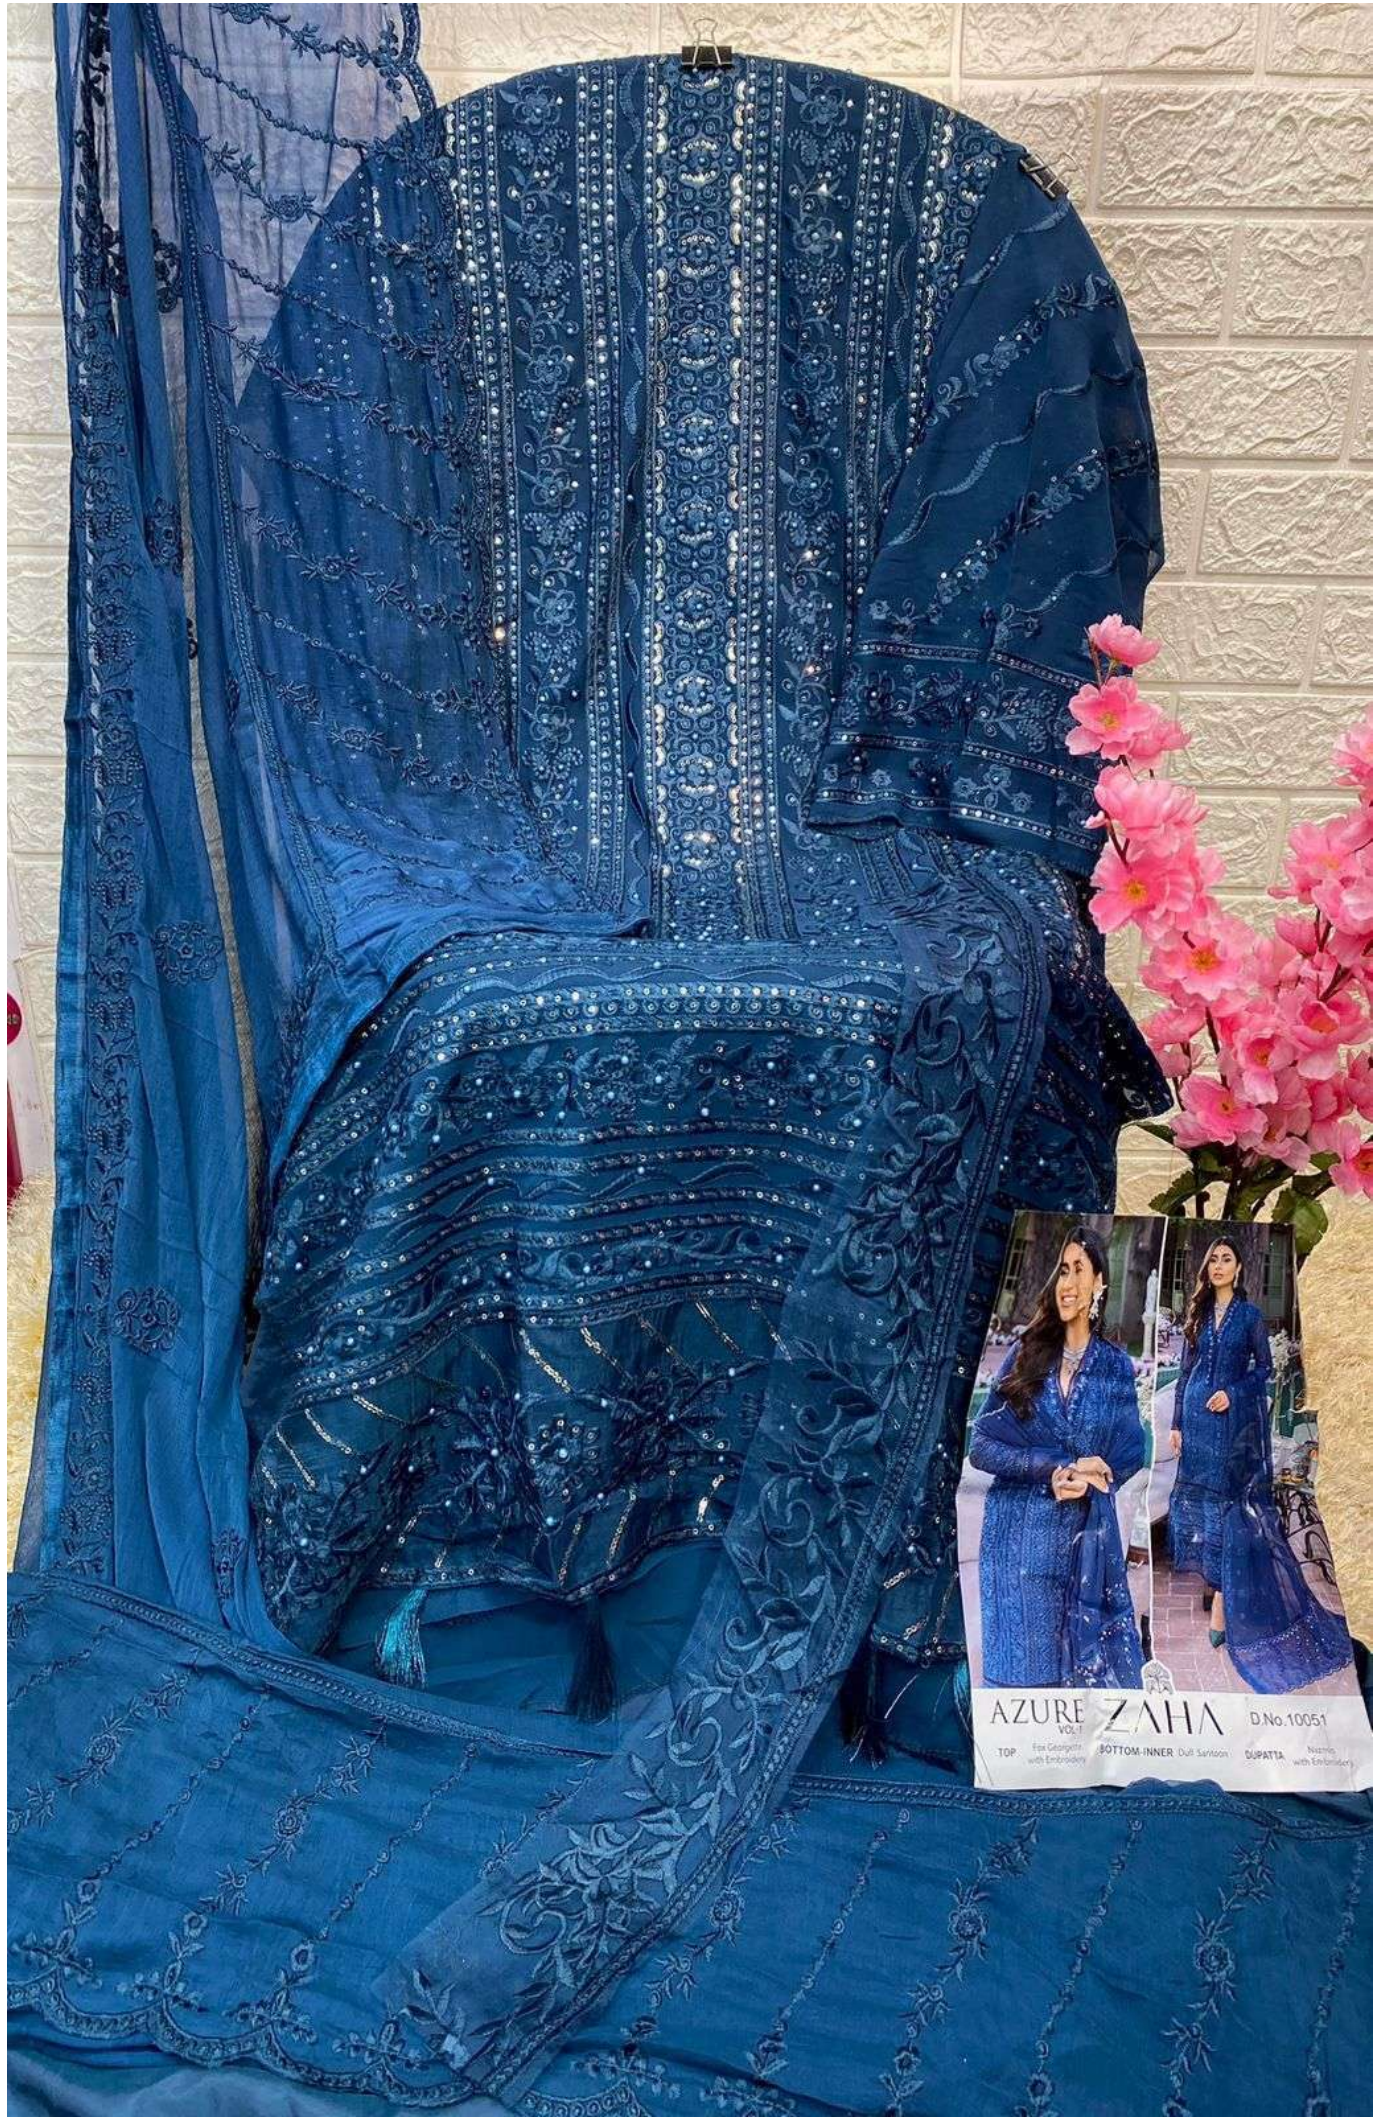

AZURE
VOL-1

ZAHA

D.No.10051

TOP Fox Georgette
with Embroidery

BOTTOM-INNER Dull Santoon

DUPATTA Nazmin
with Embroidery

AZURE
VOL-1

ZAHA

D.No.10051

TOP Fox Georgette
with Embroidery

BOTTOM-INNER Dull Santoon

DUPATTA Nazmin
with Embroidery

AZURE VOL. 1 **ZAHA** D.No.10051
TOP: Eye Georgette with Embroidery BOTTOM-INNER: Dull Satin DUPATTA: Netting with Embroidery