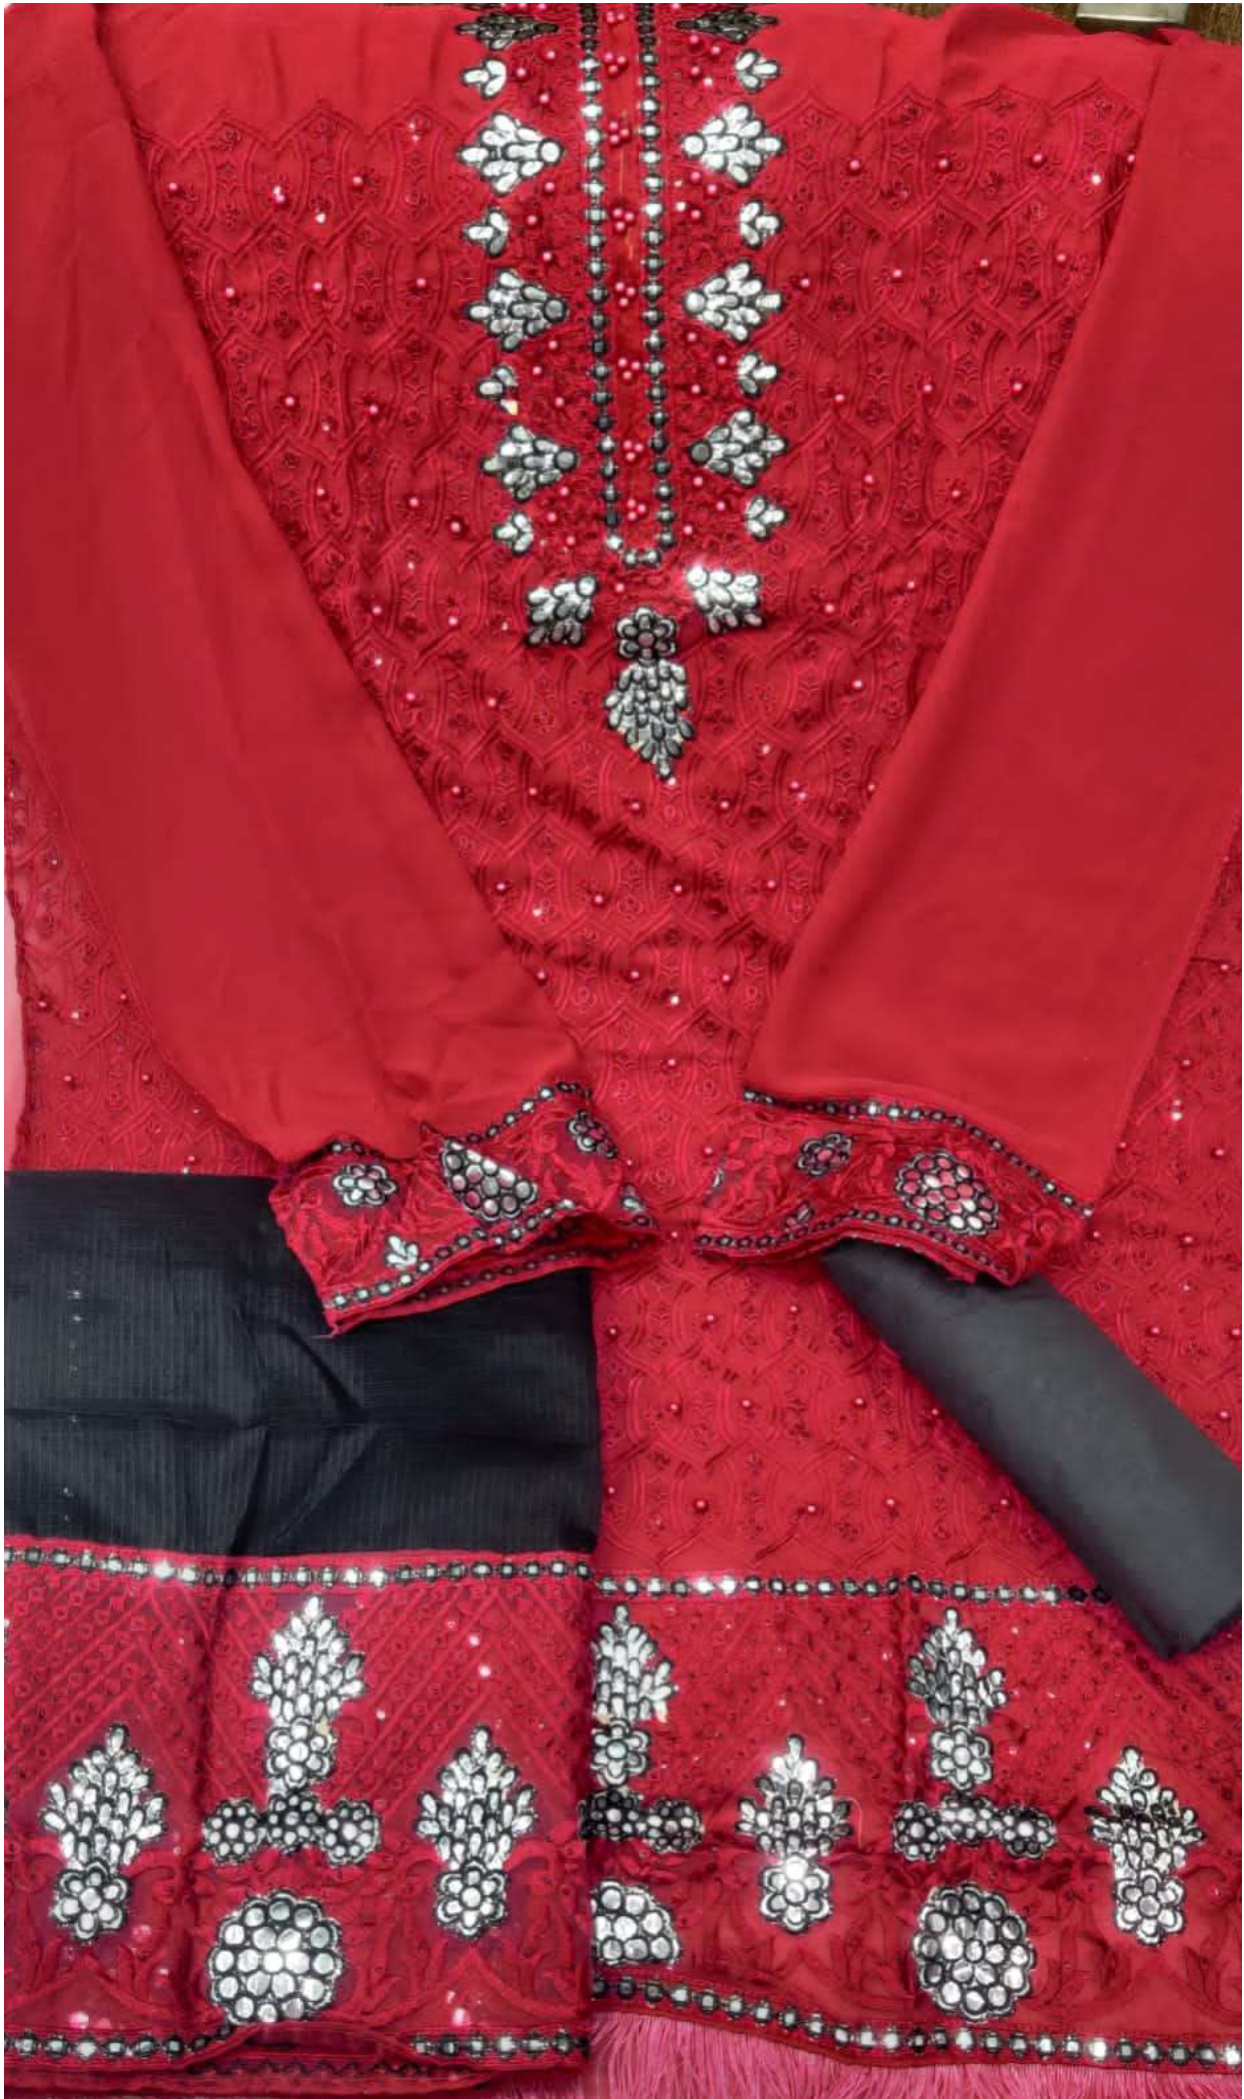

TOP:- FOX GEORGETTE
DUPATTA:- KOTA CHEX
BOTTOM / INNER:- SANTOON

K-1412

TOP: ROSA WHITE
SOPATTA: ROYAL CHECK
BOTTOM: PINK - SANTOON

K-1412

TOP:- FOX GEORGETTE
DUPATTA:- KOTA CHEX
BOTTOM / INNER:- SANTOON

K-1412