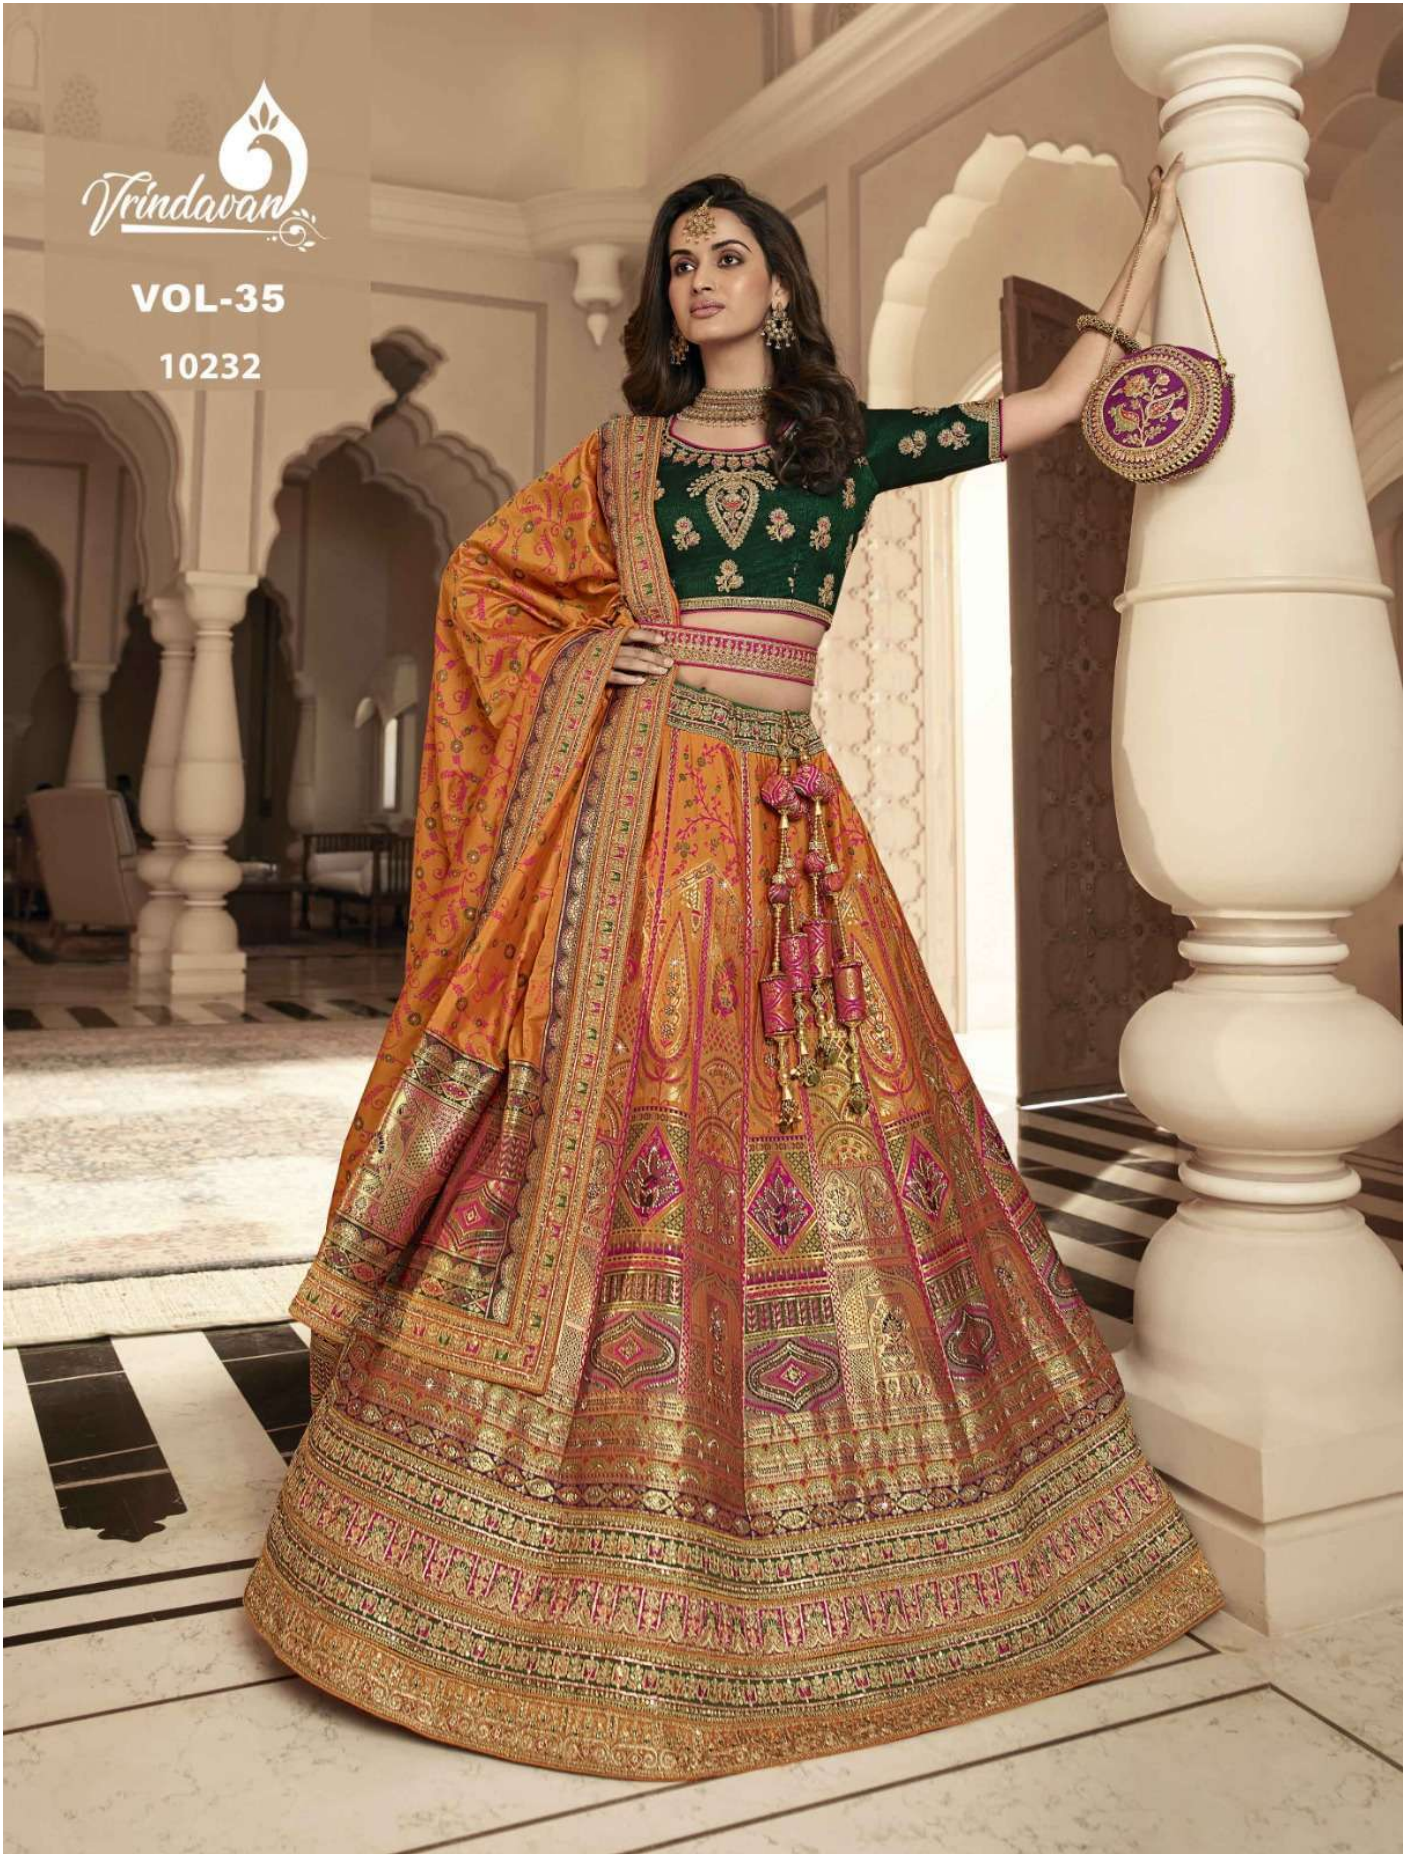

Trindavan

VOL-35

10232