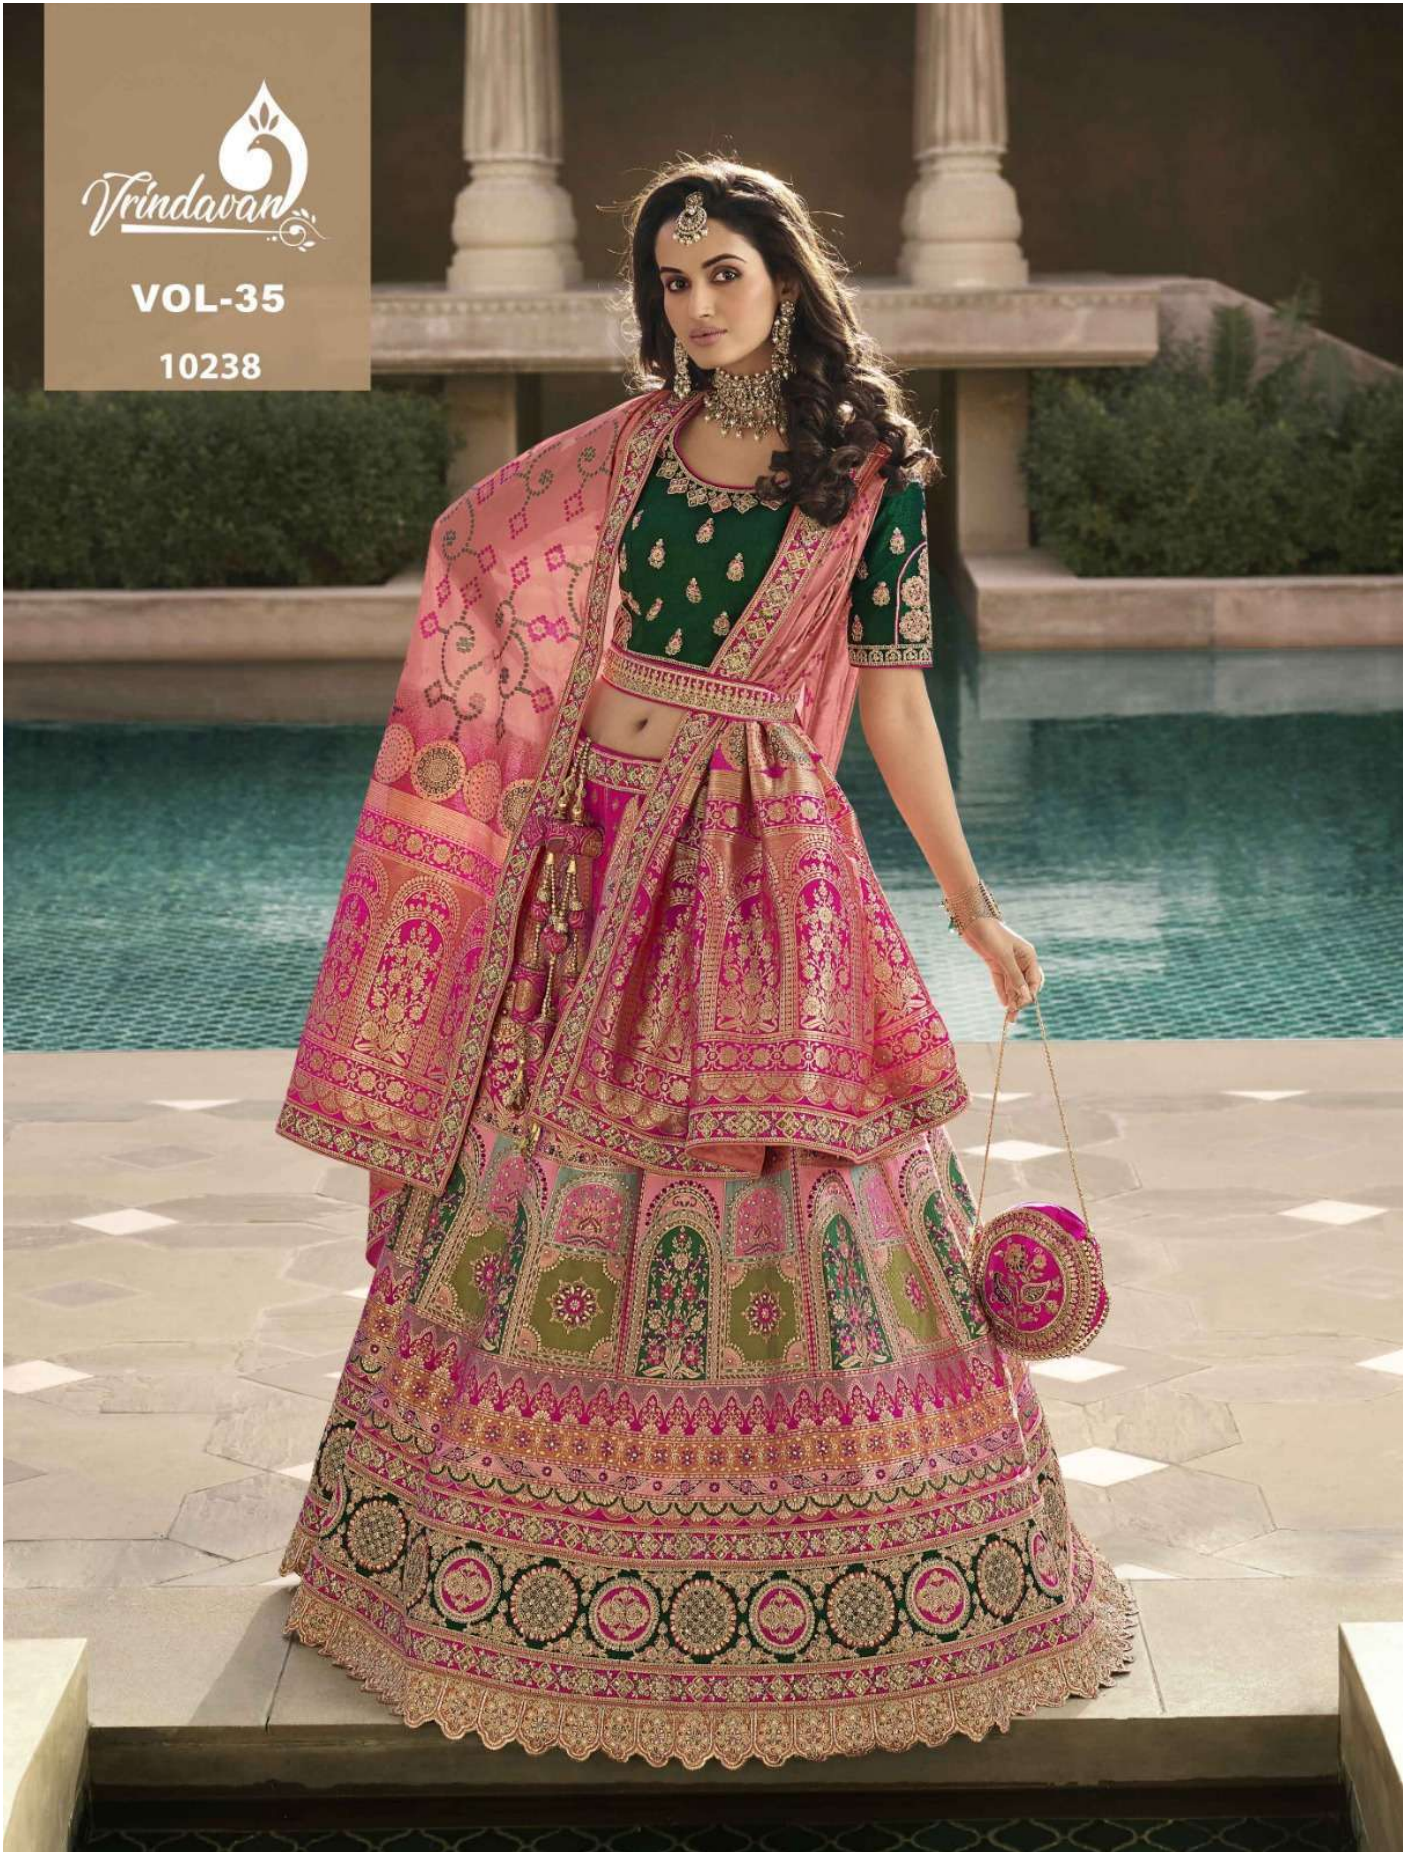

Trindavan

VOL-35

10238