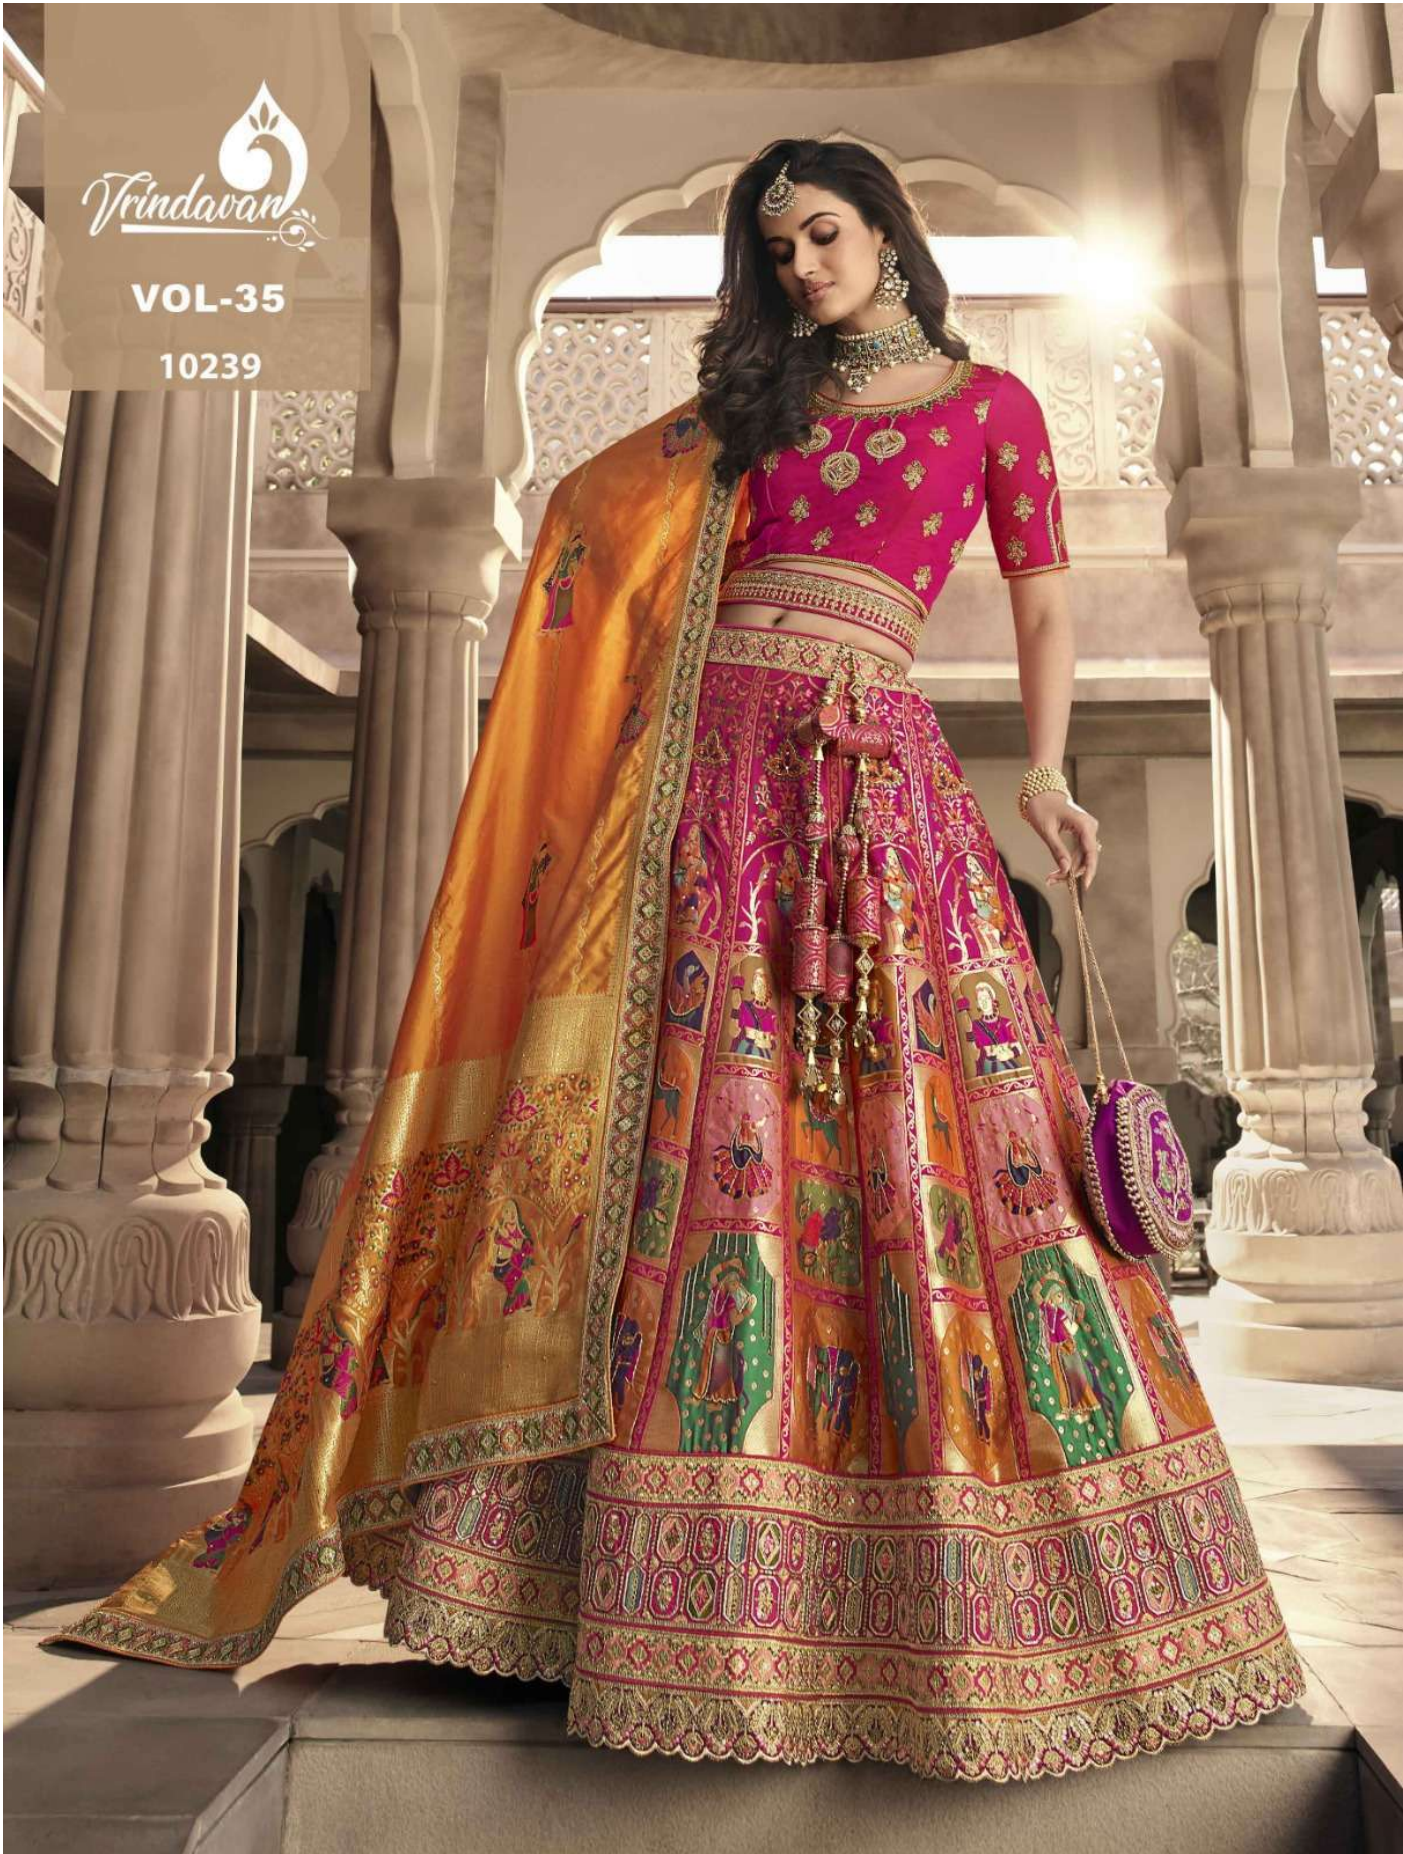

Trindavan

VOL-35

10239