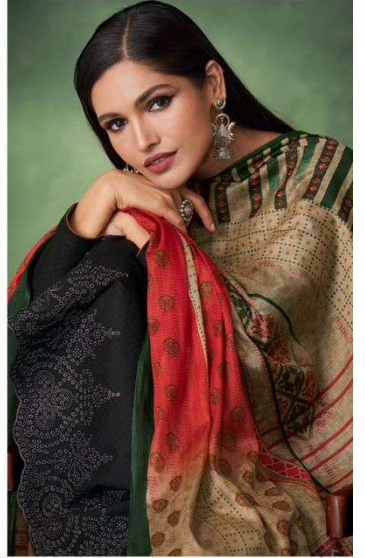

6007 / Adira