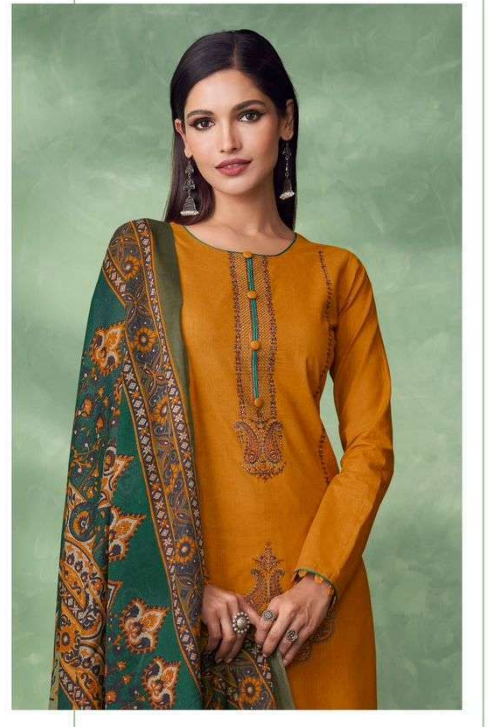

ممتاز آرٹس
Mumtaz Arts
Range hi Range

6005 / Adira