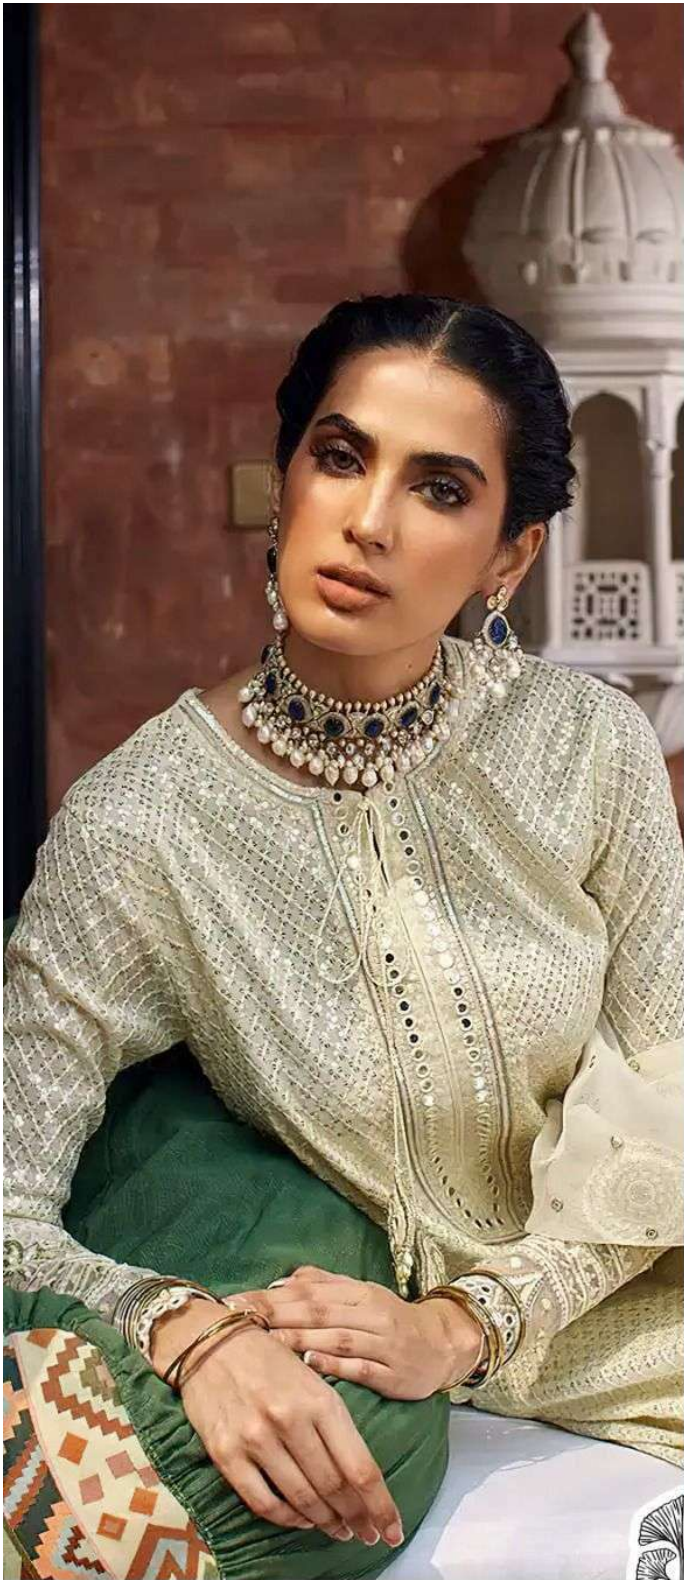

ZAHA

ZARINA  
vol-1

ZAHA  
BOTTOM-INNER Dull

TOP Fox Georgette with Embroidery BOT D.No. 04 ATTA 2min broidrey

**ZAHRA** D.No.10103  
TOP For Georgette with Embroidery. BOTTOM-11 Cotton. DUPATTA Butter Heavy Emb.

# ZAHA

10103

10104

10105

10106

**ZAHA**

D.No.10105

**TOP** Fox Georgette with Embroidery