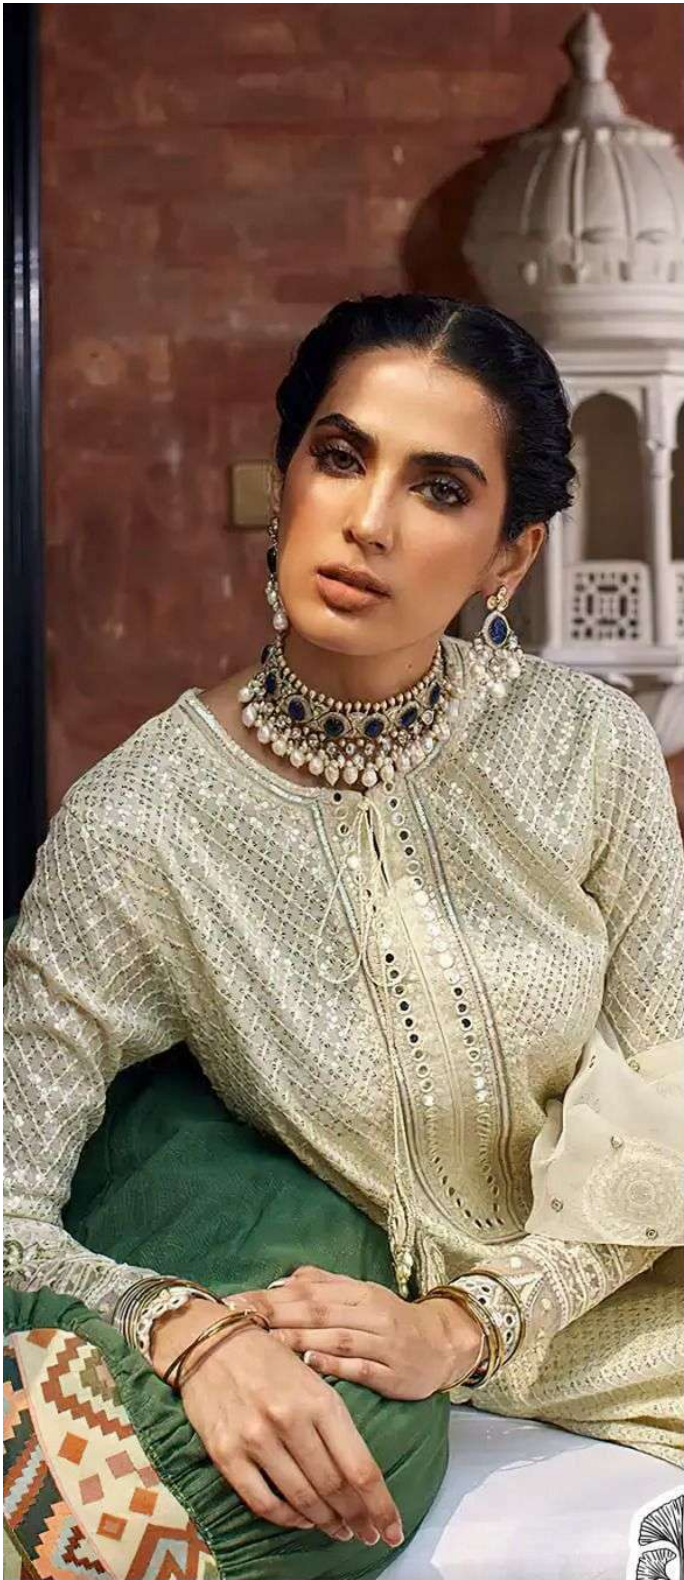

ZAHA

ZARINA  
vol-1

ZAHA  
BOTTOM-INNER Dull

TOP Fox Georgette with Embroidery BOT D.No. 04 Z... min broidrey

**ZAHRA** D.No.10103  
TOP For Georgette with Embroidery. BOTTOM-11 Cotton. DUPATTA Butter Heavy Emb.

# ZAHA

10103

10104

10105

10106

**ZAHA**

D.No.10105

**TOP** Fox Georgette  
with Embroidery