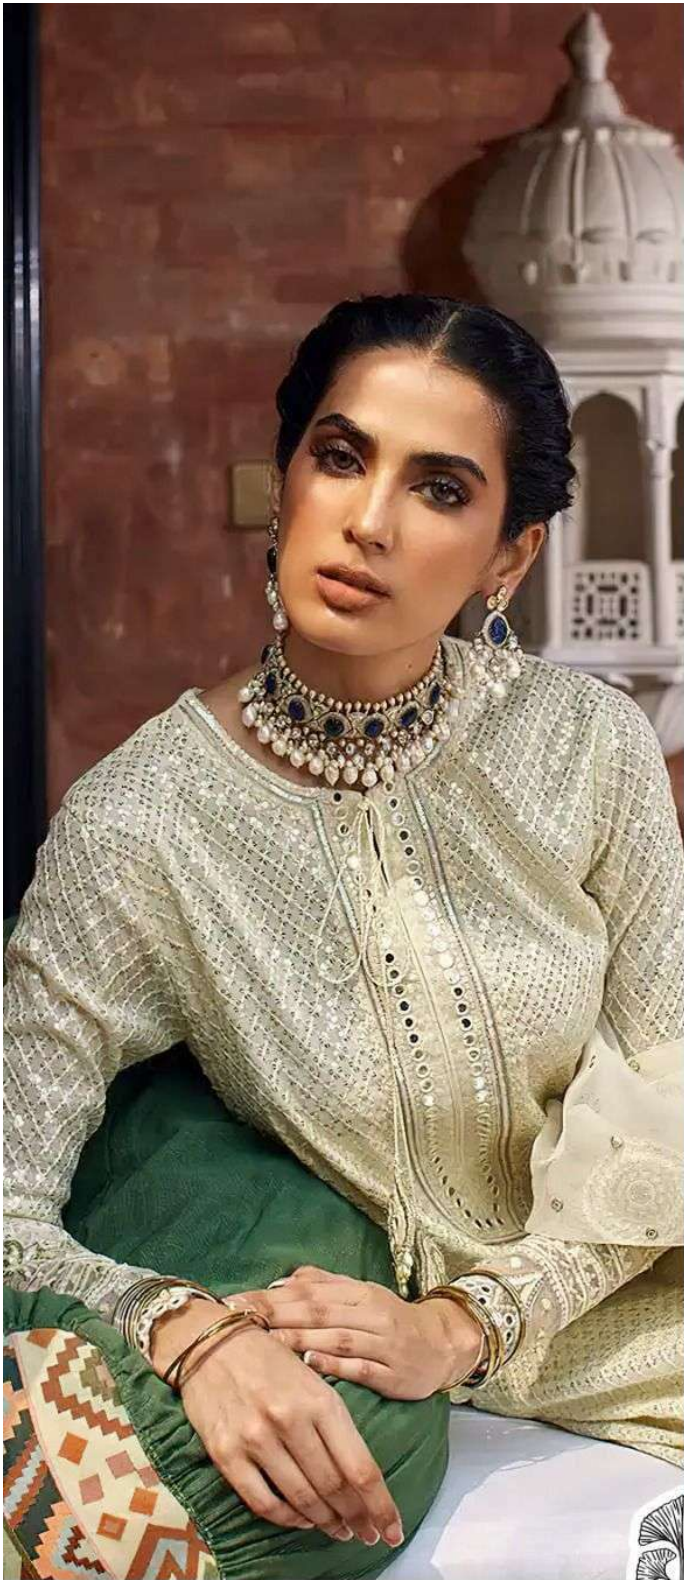

10103

10104

ZAHA

D.No.10105

TOP Fox Georgette with Embroidery

BOTTOM-INNER Dull santoon

DUPATTA Nazmin with Embroidery