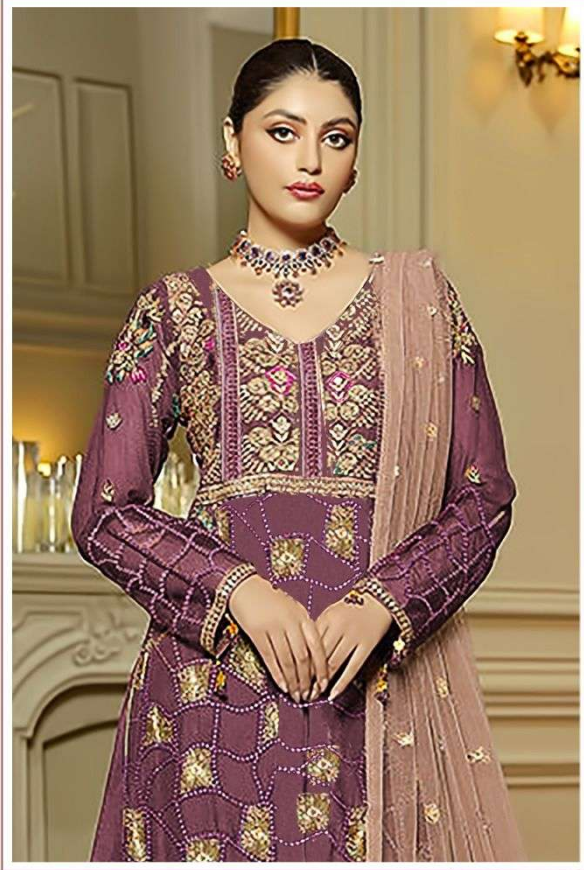

TOP:- FOX GEORGETTE
DUPATTA:- NET EMBROIDERED
BOTTOM / INNER:- SANTOON

K-1690

TOP:- FOX GEORGETTE
DUPATTA:- NAZMEEN
BOTTOM / INNER:- SANTOON

K-1683

TOP:- FOX GEORGETTE
DUPATTA:- NET EMBROIDERED
BOTTOM / INNER:- SANTOON

K-1690

TOP:- FOX GEORGETTE
DUPATTA:- NAZMEEN
BOTTOM / INNER:- SANTOON

K-1728