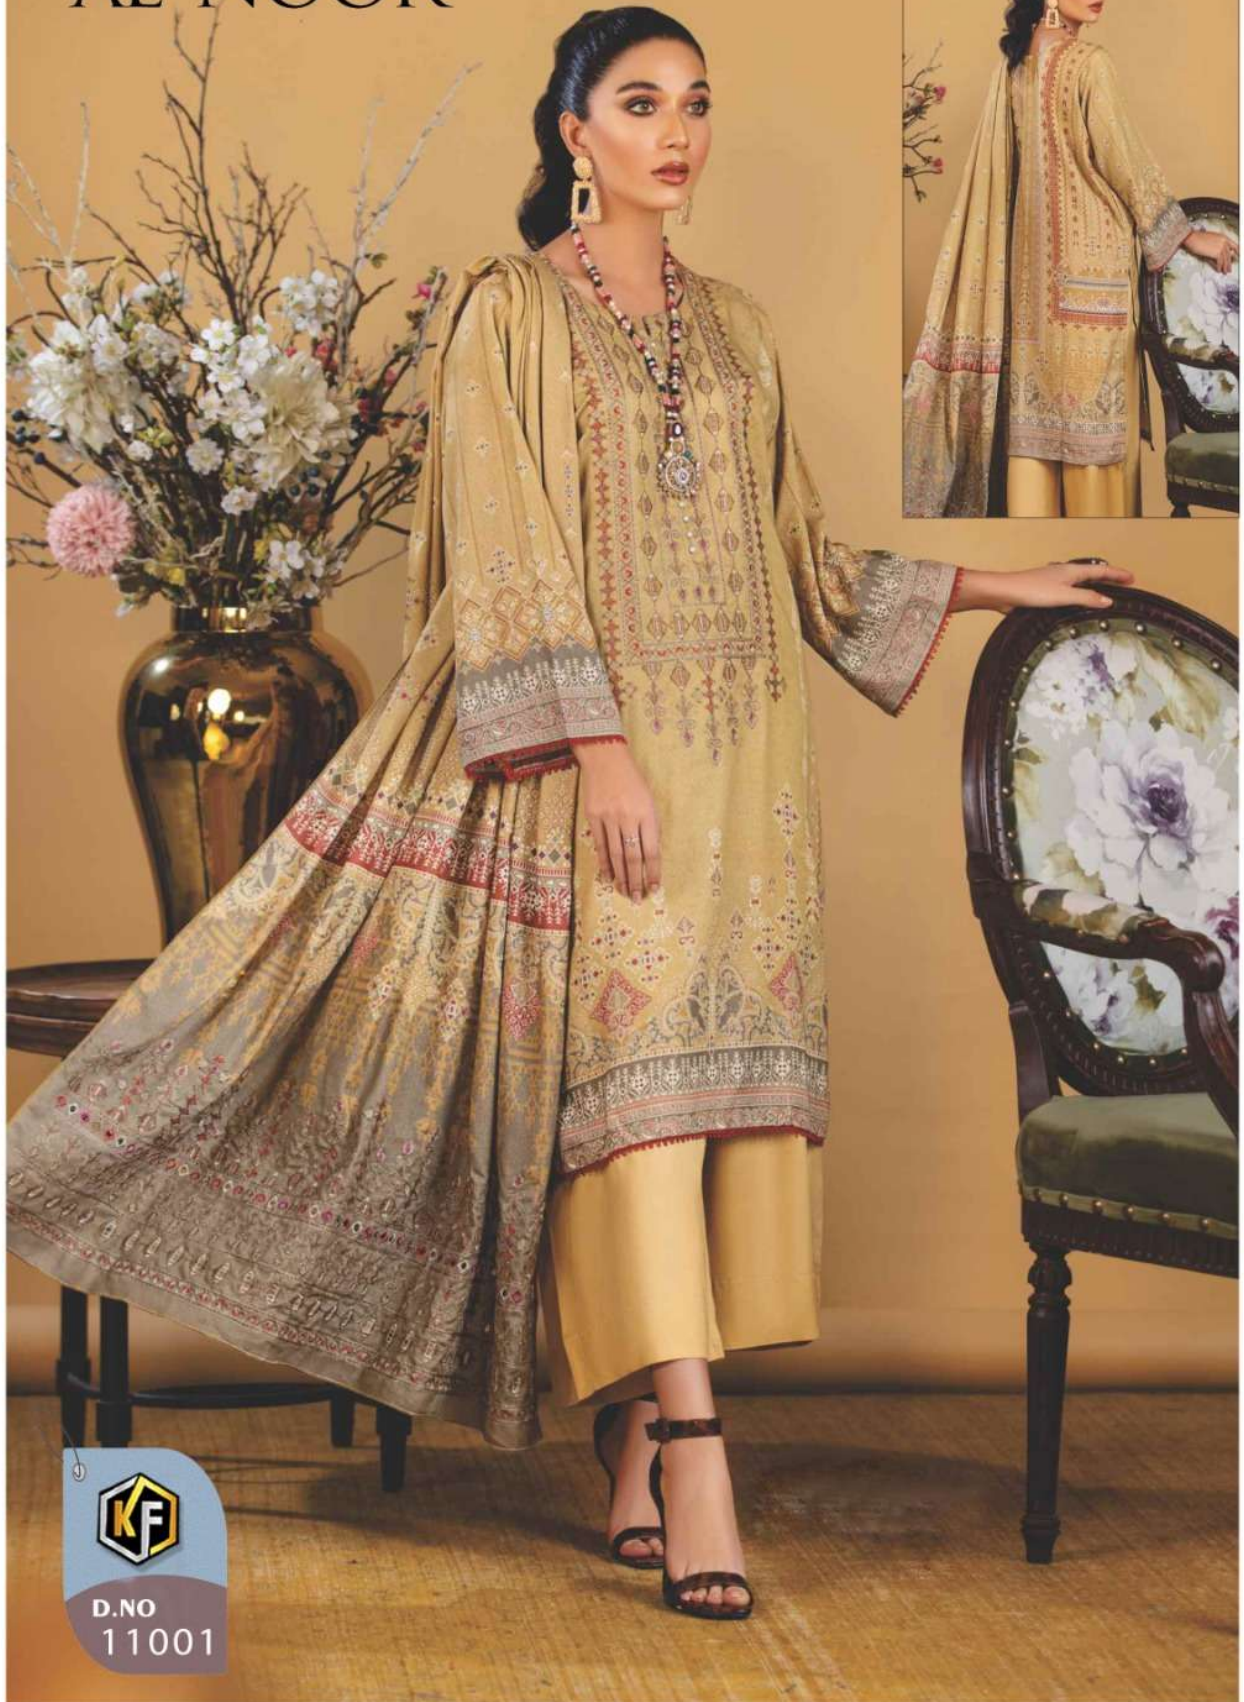

KEVALFAB

AL NOOR

VOL-11

Luxury Cotton Collection

AL NOOR

KF
D.NO
11001

KEVALFAB

AL NOOR

VOL-11

Luxury Cotton Collection

AL NOOR

D.NO
11002

AL NOOR

AL NOOR

AL NOOR

D.NO
11005

11001

11002

11003

DIGITAL PRINTED HEAVY COTTON TOP (2.50 MTR)
DIGITAL PRINTED DUPATTA (2.25 MTR)
PURE COTTON BOTTOM (2.00 MTR)

11004

11005

11006

AL NOOR