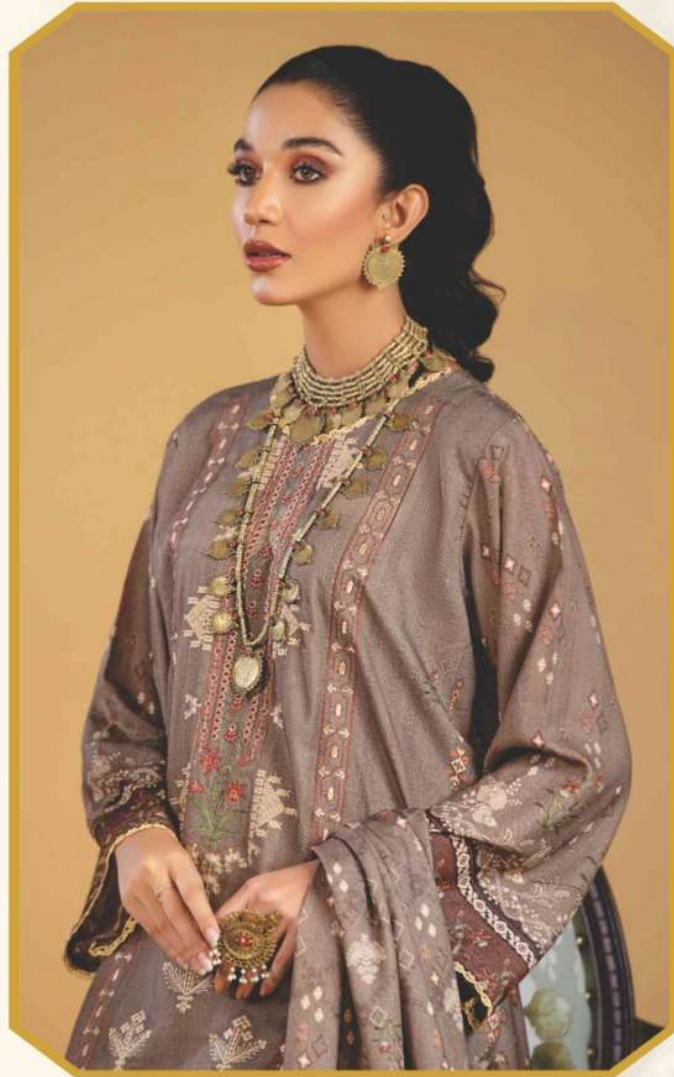

KEVALFAB

AL NOOR

VOL-11

Luxury Cotton Collection

AL NOOR

KF
D.NO
11001

KEVALFAB

AL NOOR

VOL-11

Luxury Cotton Collection

AL NOOR

D.NO
11002

AL NOOR

AL NOOR

AL NOOR

D.NO
11005

11001

11002

11003

DIGITAL PRINTED HEAVY COTTON TOP (2.50 MTR)
DIGITAL PRINTED DUPATTA (2.25 MTR)
PURE COTTON BOTTOM (2.00 MTR)

11004

11005

11006

AL NOOR